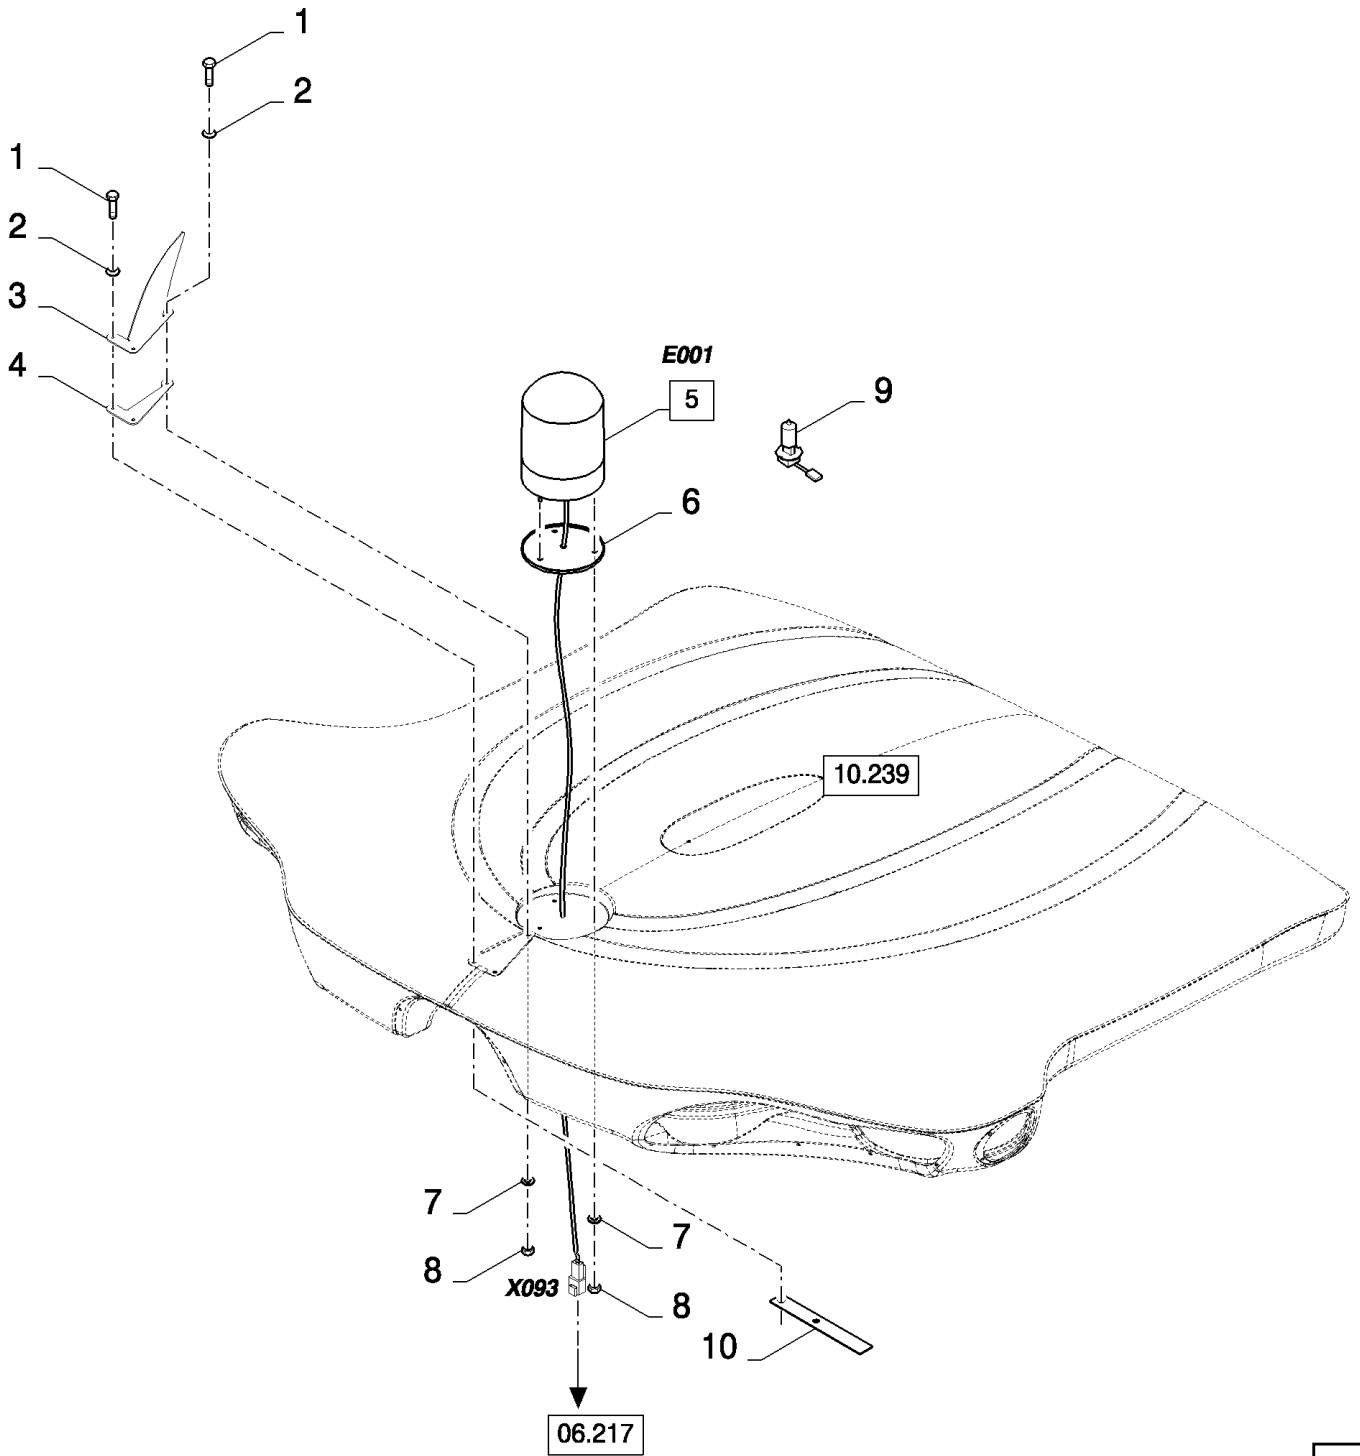

10.218(01) WARNING LIGHTS

10.218(01) WARNING LIGHTS

сылка	Номер детали	Кол-во	Описание
1	43117	3	BOLT, Hex, M6 x 30, 8.8,
2	9824259	3	WASHER, M6 x 12 x 1.6,
3	84801125	1	PLATE,
4	84443967	1	SEAL,
5	87050694	1	BEACON, (6, 9), SEE FIGURE 06.701
6	NSS	1	NOT SERVICED SEPARATELY,
7	84007539	9	WASHER,
8	9706755	6	NUT, M6, CI 8,
9	86616248	1	BULB, #HI, 55w,
10	84807642	1	PLATE, FIXING,