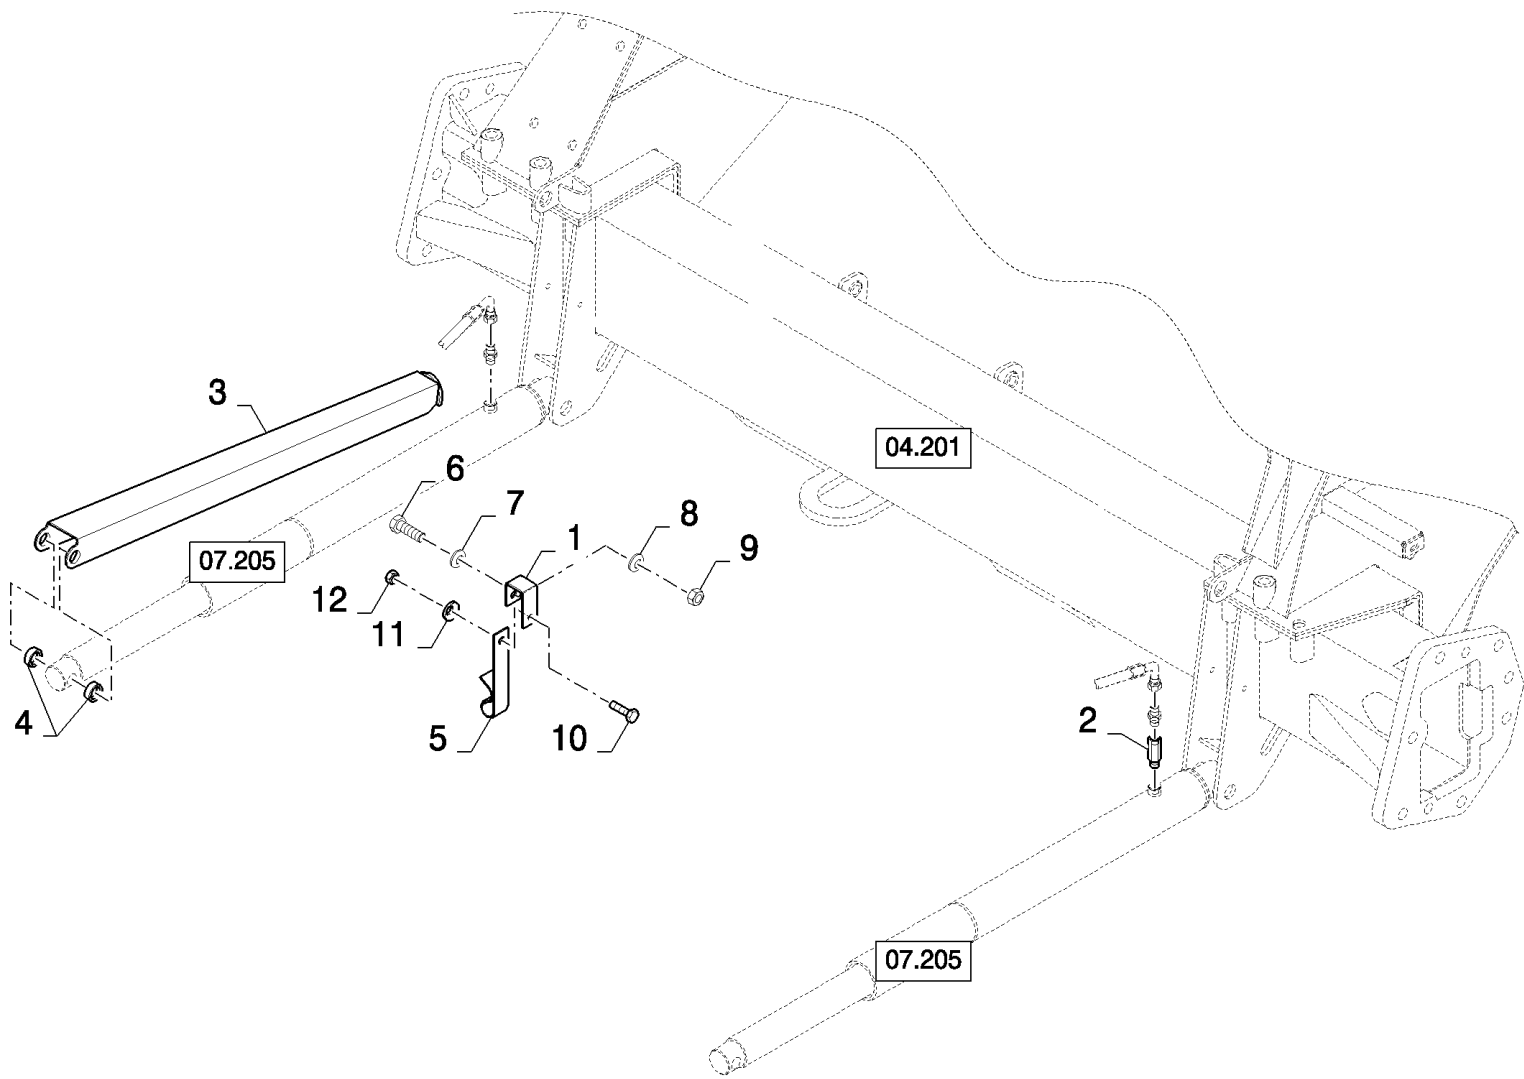

## 07.205(01) CYLINDERS, STRAW ELEVATOR

сылка	Номер детали	Кол-во	Описание
1	381928	8	PIN, LOCK, M10 x 50, Slotted,
2	333960	8	PIN, LOCK, M6 x 50, Slotted, 11MM
3	87343031	4	PIN,
4	84073733	2	BUSHING, 26MM
5	84071307	10	BUSHING,
6	84989465	2	HOSE, FLEXIBLE,
7	395782	4	CONNECTOR, HYD.,
8	84449016	1	SUPPORT,
9	84444496	2	CYLINDER, (10)
10	84807313	2	KIT, SEALS,