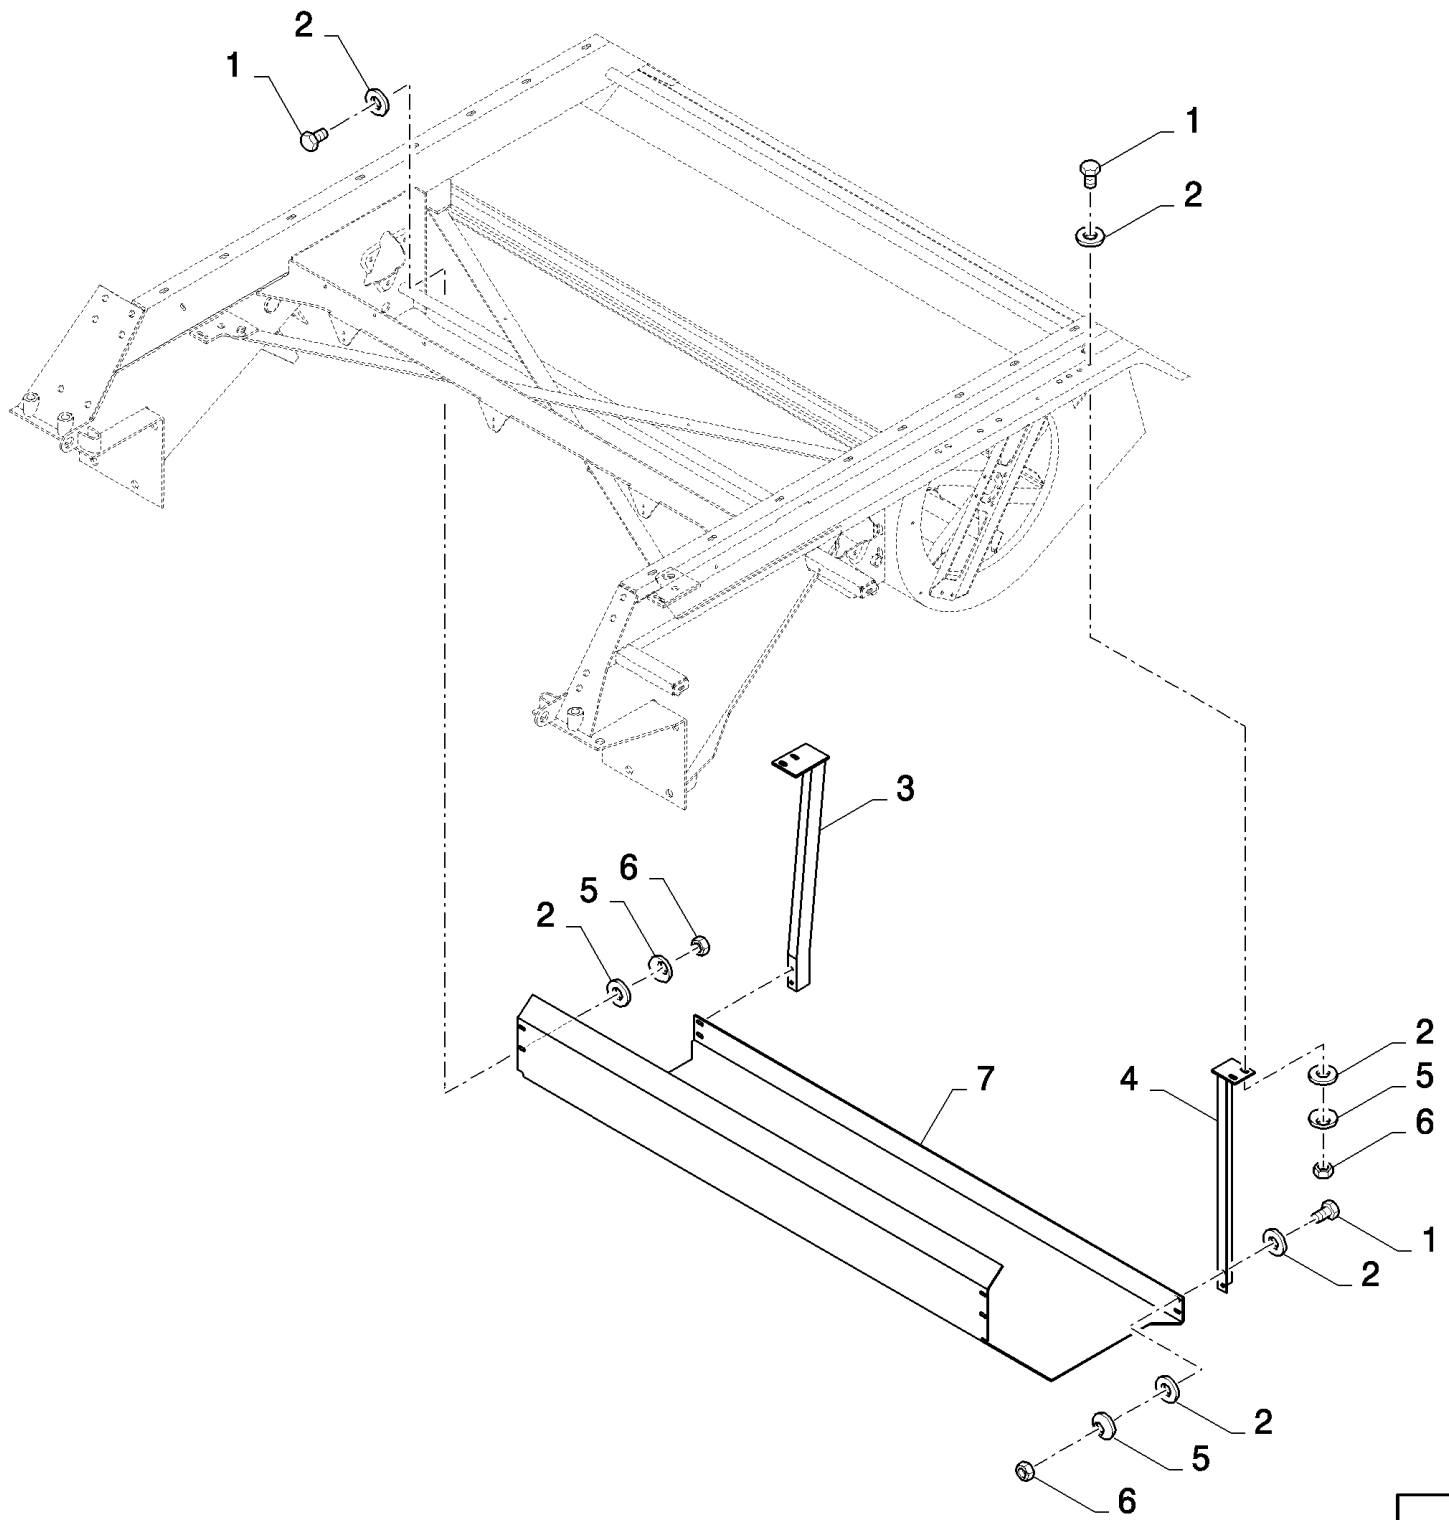

CS6090 COMBINE (9/06-) - Accessories

18.84085582(01) FAN BOTTOM SHIELD

сылка	Номер детали	Кол-во	Описание
	84085582		FAN BOTTOM SHIELD,
1	43127	12	BOLT, Hex, M8 x 25, 8.8,
2	378243	24	WASHER, M8,
3	80424732	1	SUPPORT,
4	80424728	1	SUPPORT,
5	322358	12	WASHER, SPRING, Belleville, M8,
6	9706690	12	NUT, M8, CI 8,
7	84432609	1	PLATE,