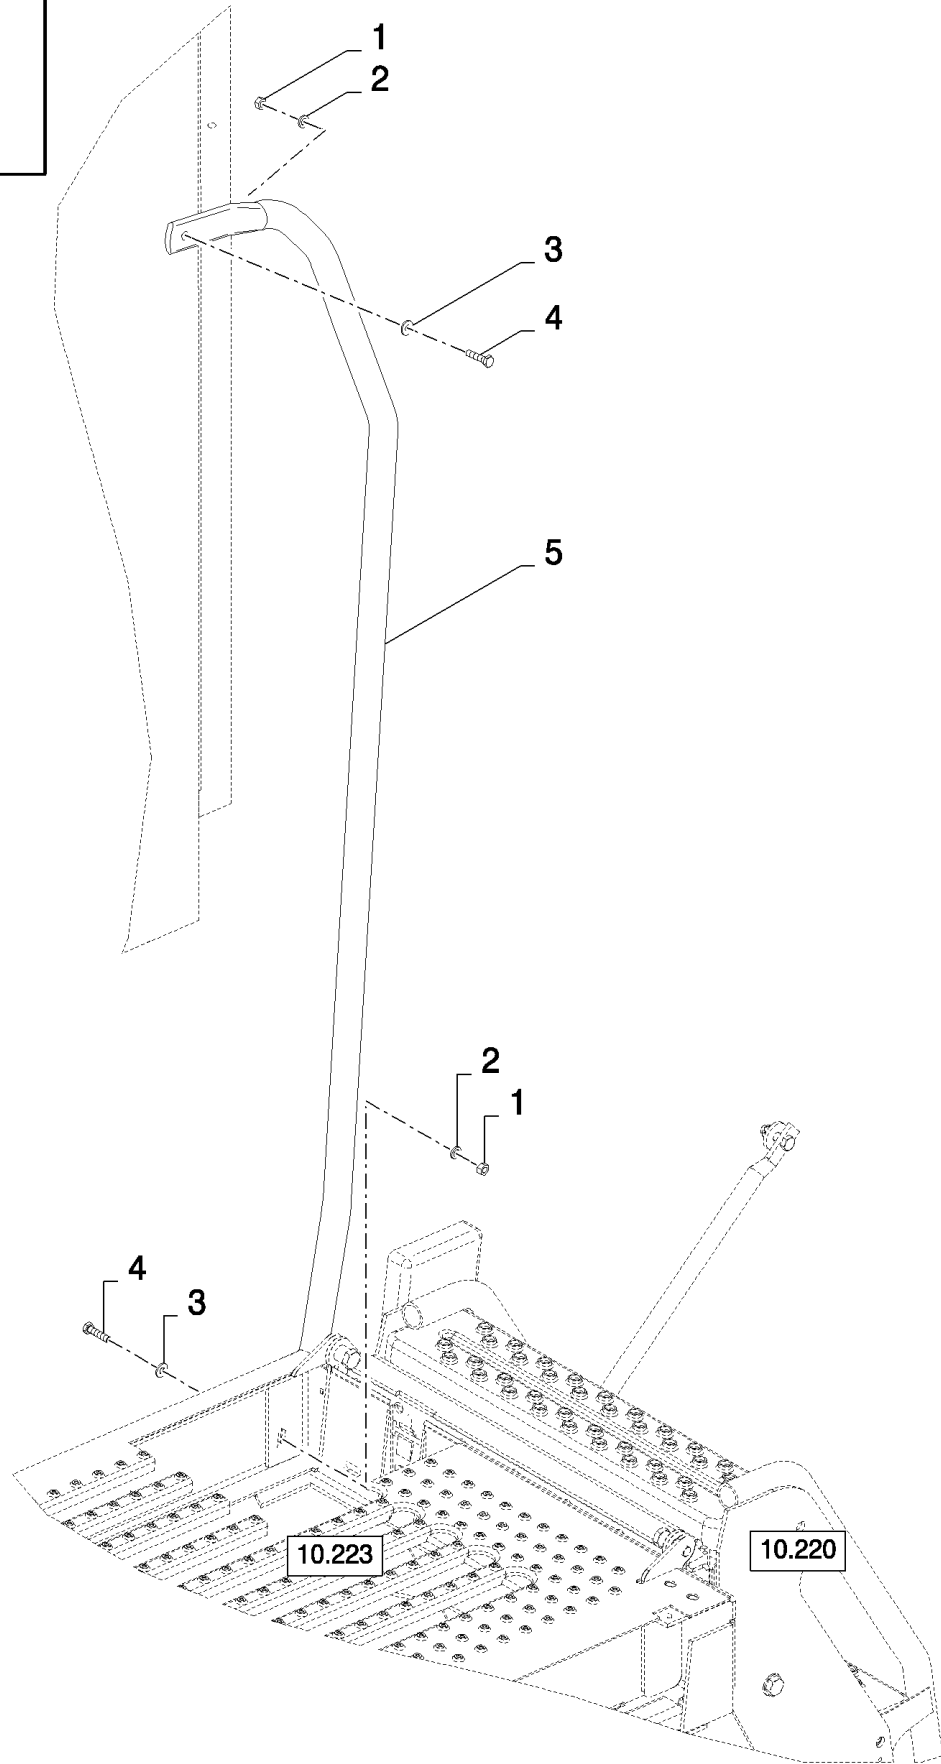

10.231(01) RAIL WITHOUT EXTENSION

10.231(01) RAIL WITHOUT EXTENSION

сылка	Номер детали	Кол-во	Описание
1	9706755	2	NUT, M6, CI 8,
2	86588499	2	WASHER, M6 x 12 x 1.6, 6MM
3	322357	2	WASHER, SPRING, Belleville, M6,
4	86977786	2	BOLT, Hex, M6 x 25, 8.8,
5	84444204	1	TUBE,