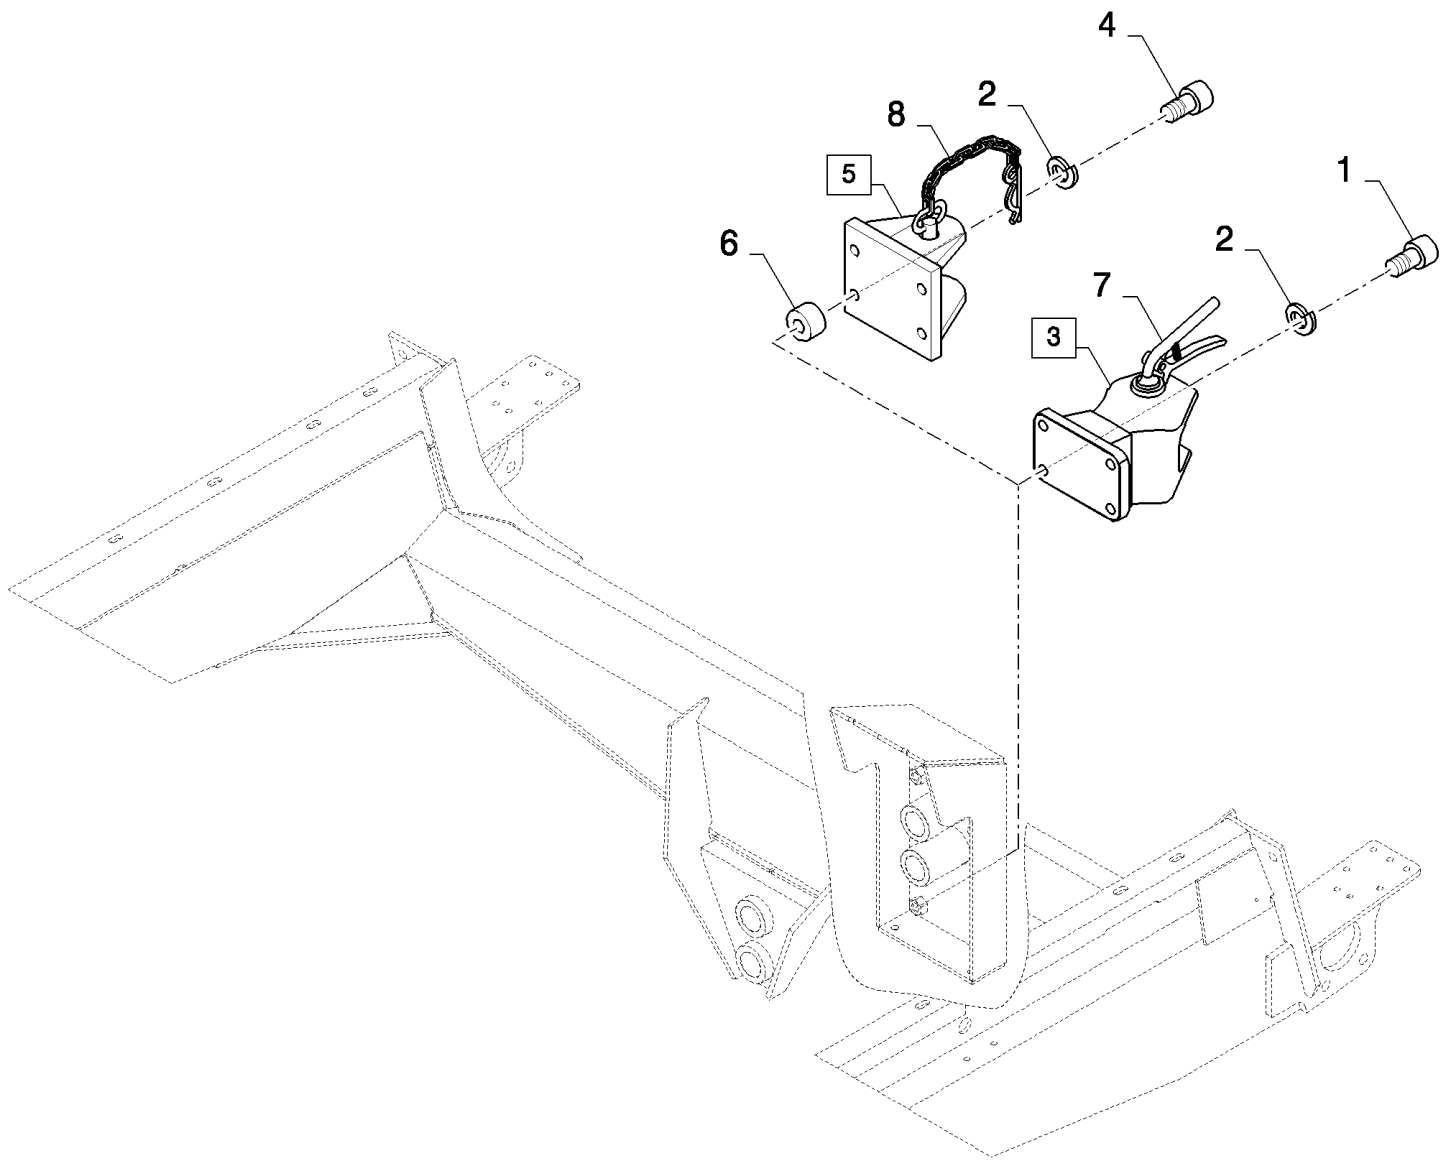

## 12.204(01) HITCH

сылка	Номер детали	Кол-во	Описание
1	9817243	4	SCREW, Hex Soc Hd, M16 x 50, 12.9, Cap, HS, CL 12.9, M16 x 2 x 50
2	86729275	8	WASHER, LOCK, 5/8",
3	84607012	1	TOW HOOK, (7)
4	9838120	4	SCREW,
5	84400985	1	HITCH, (8)
6	355392	4	SPACER,
7	84801725	1	PIN, HITCH,
8	84817651	1	PIN, HITCH,