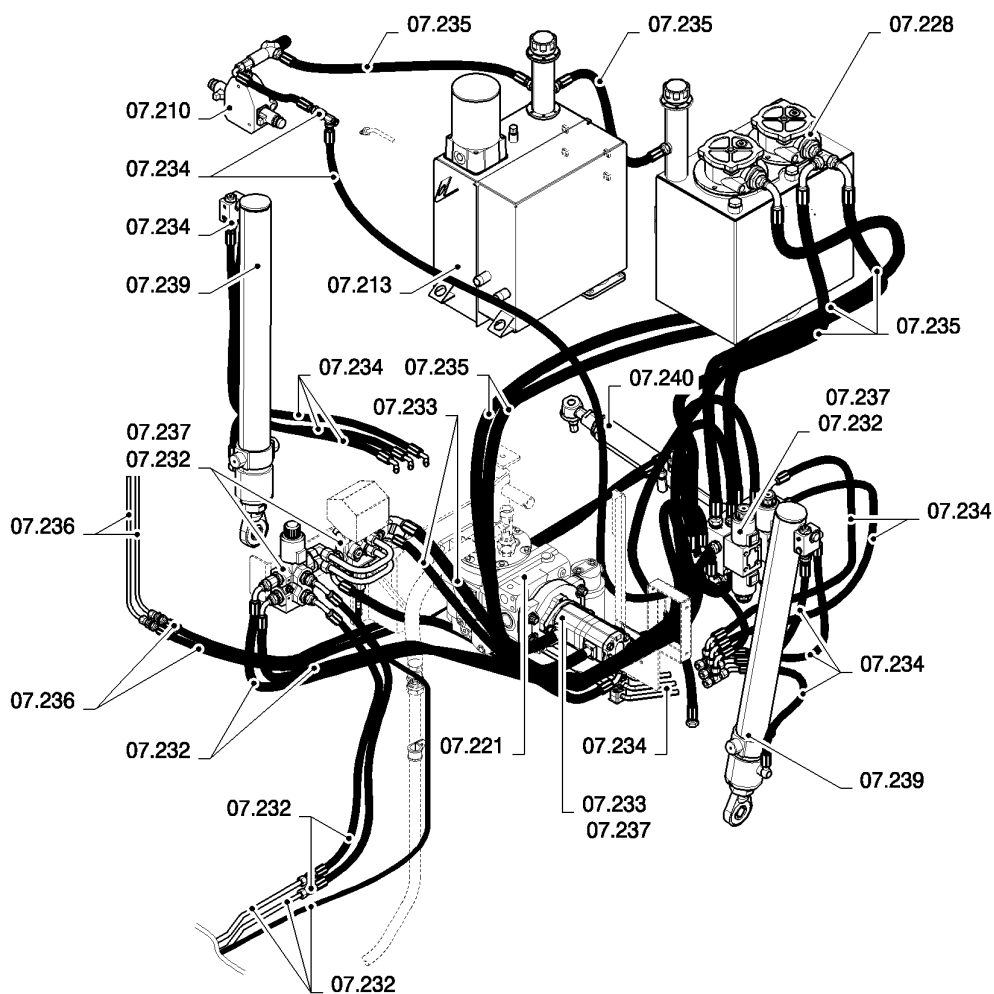

HYDRAULIC SYSTEMS

INSTALLATION HYDRAULIQUE

INSTALACIÓN HIDRÁULICA

HYDRAULIKANLÆG

IMPIANTO IDRAULICA

HYDRAULISCHE ANLAGE

INSTALAÇÃO HIDRÁULICA

HYDRAULISCH
SYSTEM

SEC. 7