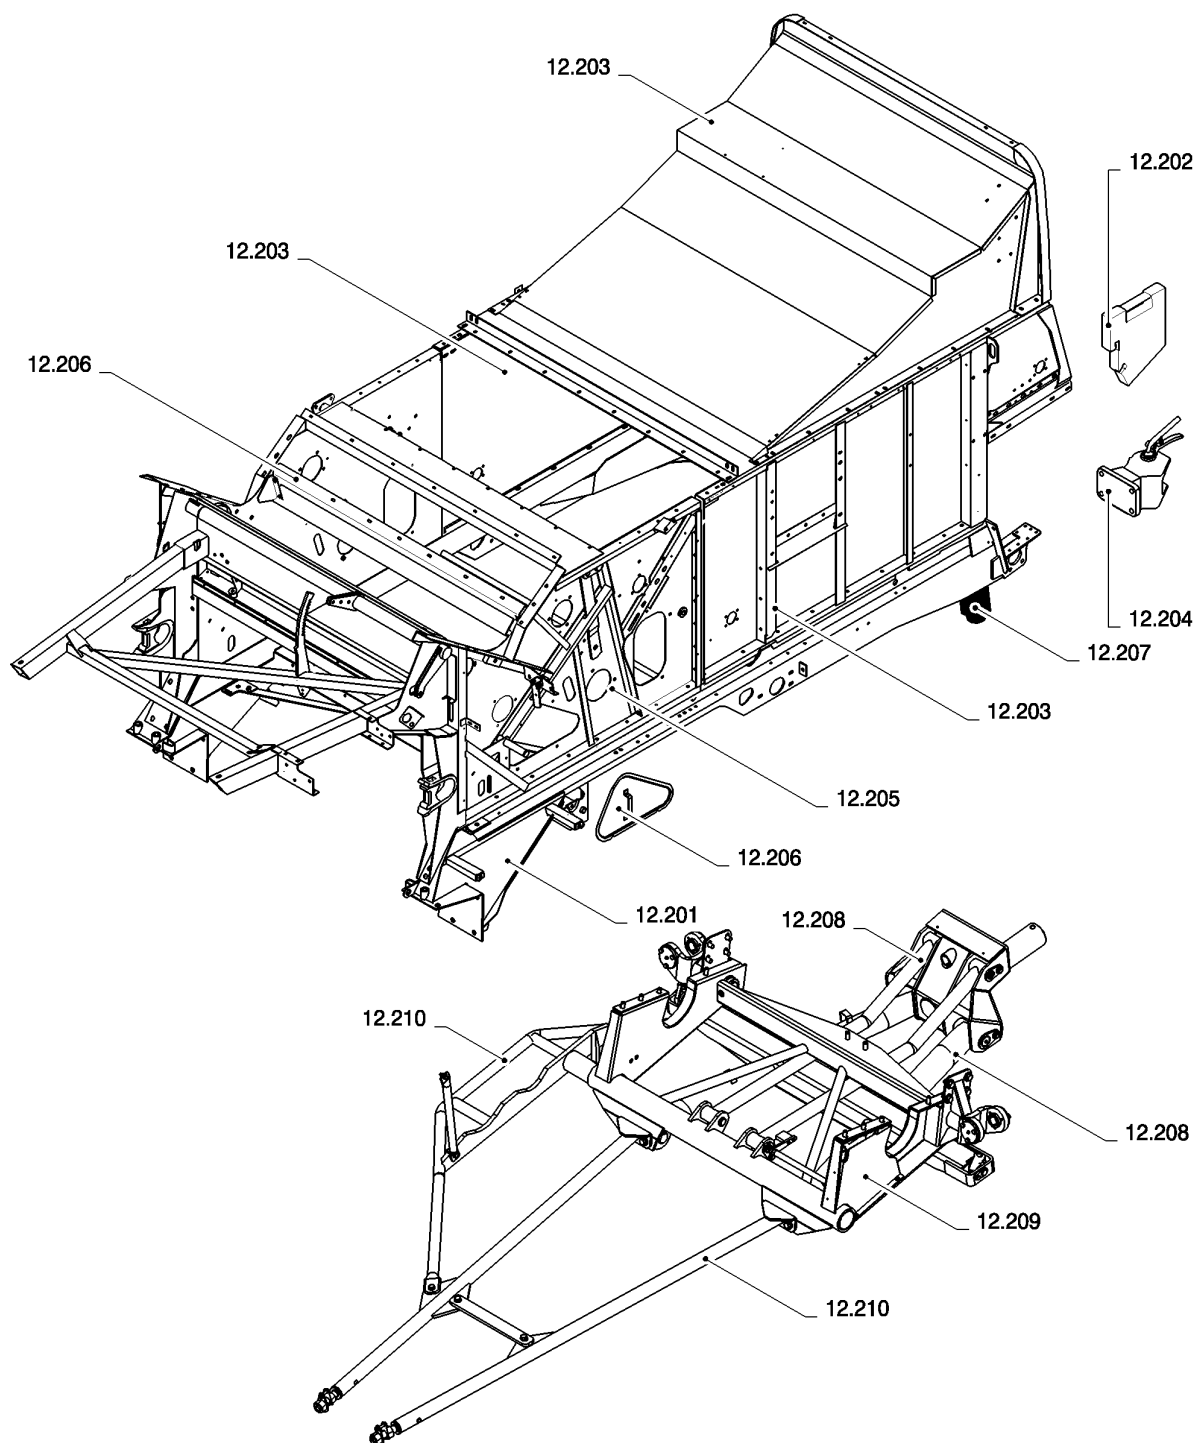

MAIN FRAME

CHÂSSIS PRINCIPAL

BASTIDOR PRINCIPAL

HOVEDRAMME

TELAIO PRINCIPALE

HAUPTGESTELL

ESTRUTURA PRINCIPAL

HOOFDRAAM

SEC. 12