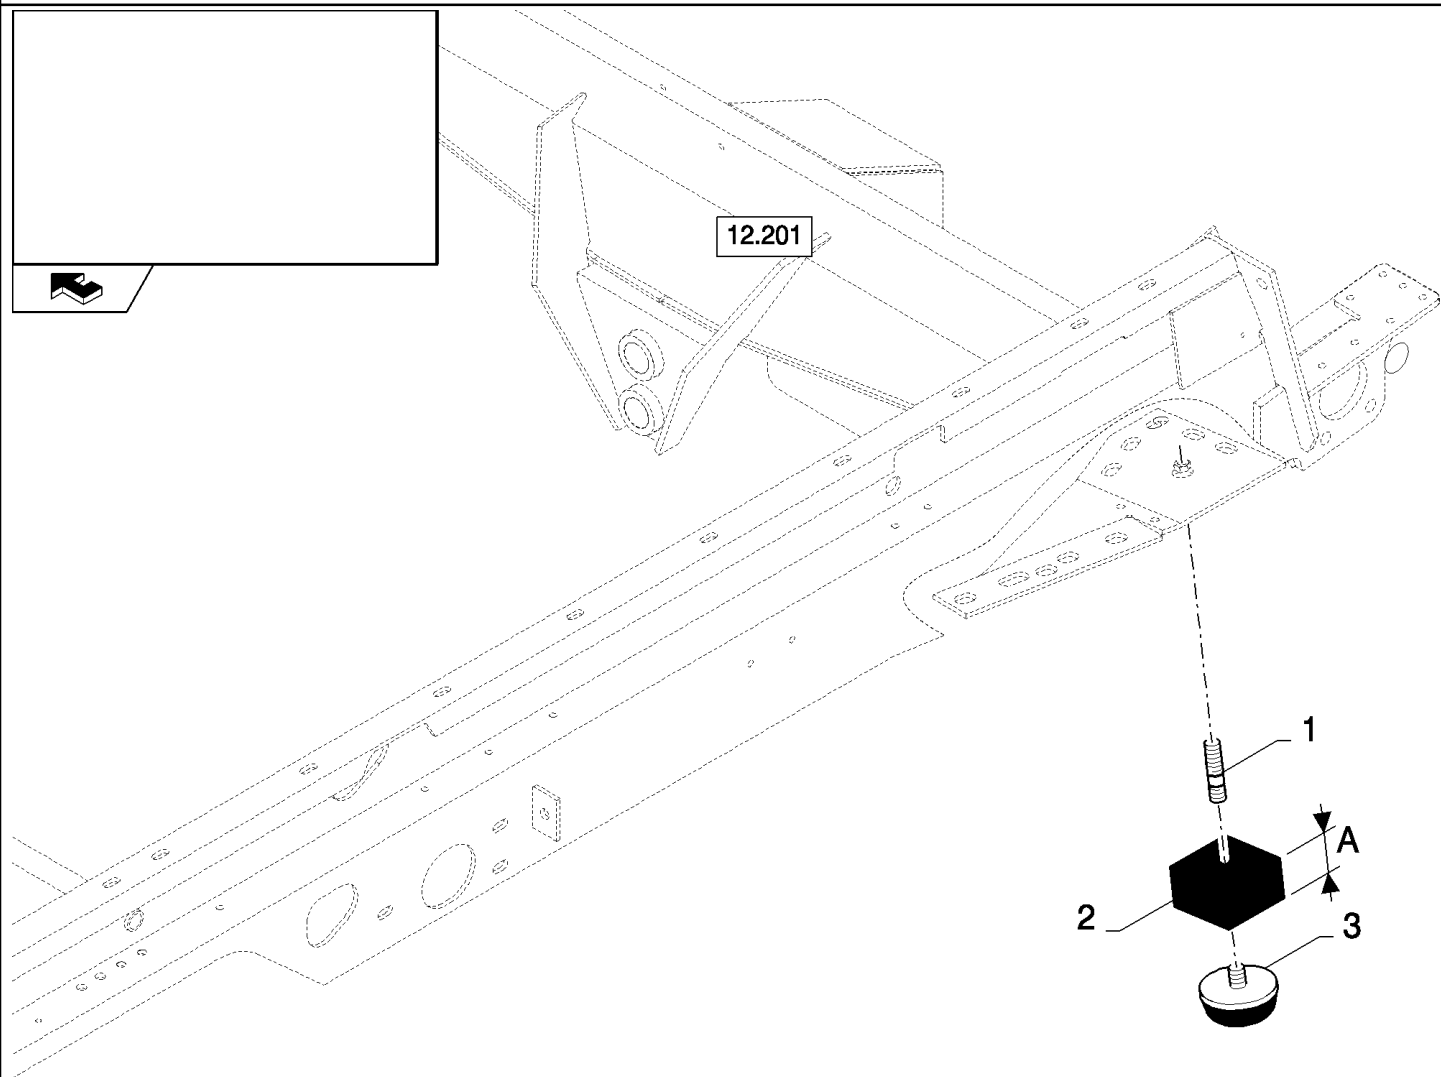

12.207(01) PIVOTING RESTRICTIONS FOR STEERING VALVE

12.207(01) PIVOTING RESTRICTIONS FOR STEERING VALVE

сылка	Номер детали	Кол-во	Описание
1	412593	2	BOLT,
2	84807909	2	BLOCK, A=31MM
3	84062673	2	INSULATOR BLOCK,