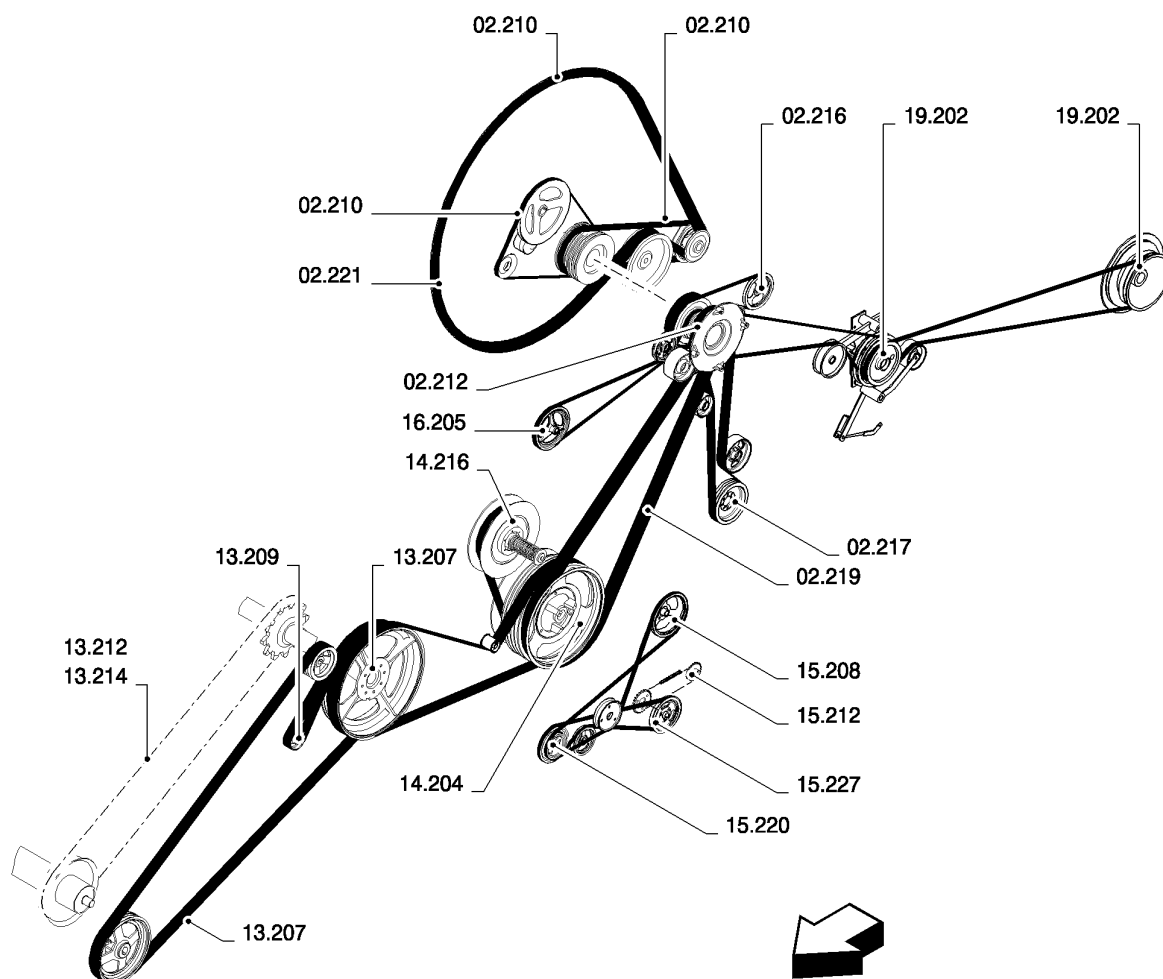

**MAINTENANCE PARTS
PARTICOLARI PER LA MANUTENZIONE
PIECES DE MAINTENANCE
TEILE FÜR DIE INSTANDHALTUNG**

**PIEZAS DE MANTENIMIENTO
PEÇAS DE MANUTENÇÃO
VEDLIGEHOULDESESEDELE
ONDERDELEN VOOR ONDERHOUD**