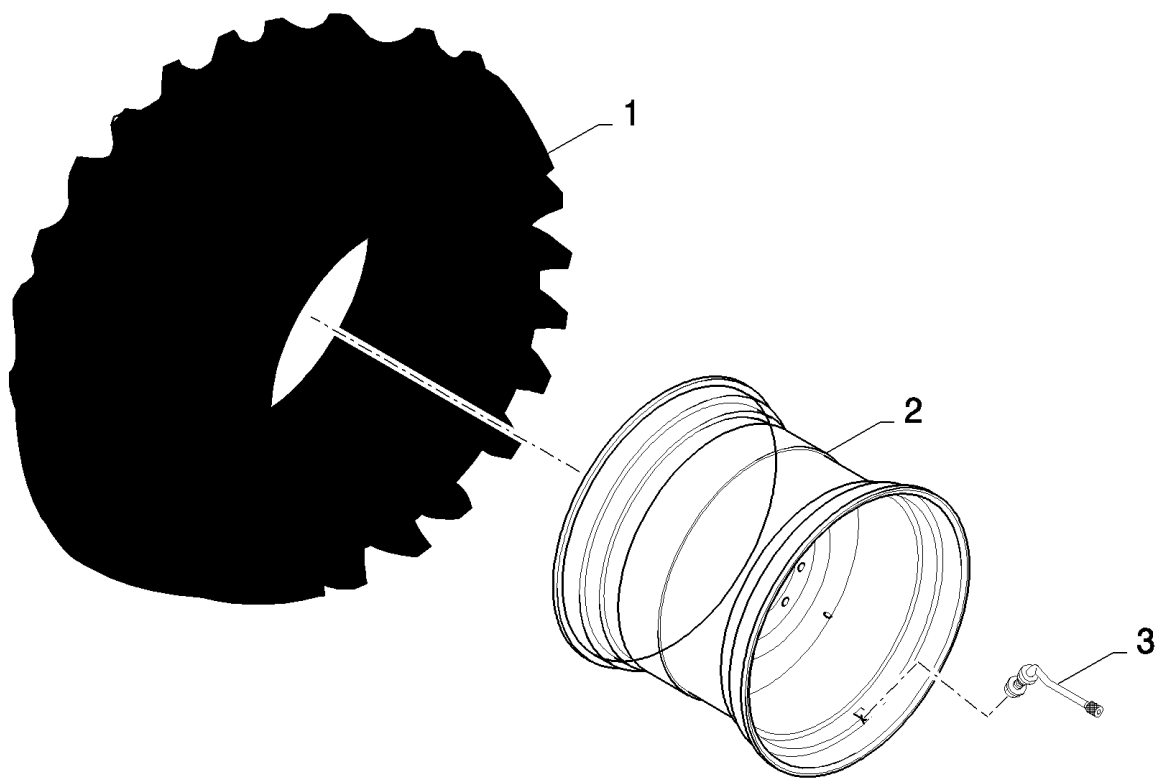

CS6090 COMBINE (9/06-) - Wheels/Tracks

11.220(01) TRACTION WHEELS : 800/65R32 - 172A8 - DT822 (42)

сылка	Номер детали	Кол-во	Описание
1	84078790	2	TYRE/TIRE,
2	84429203	2	RIM,
3	84460168	2	VALVE STEM,