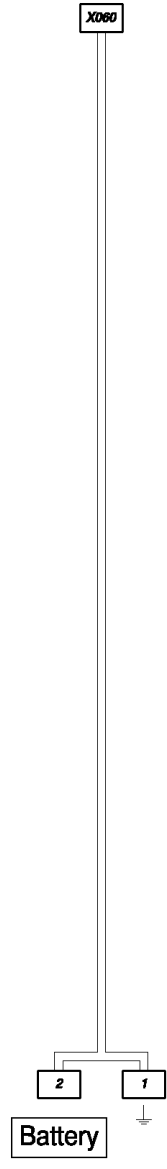

06.548(01) CABLE HARNESS : 84441663

сылка	Номер детали	Кол-во	Описание
S022441159			CONNECTOR, WIRE, S22
	441166		TERMINAL,
X08584074630			CONNECTOR, WIRE, X85
	86500035		TERMINAL,
	86500166		PLUG,

CS6090 COMBINE (9/06- ) - Electrical System