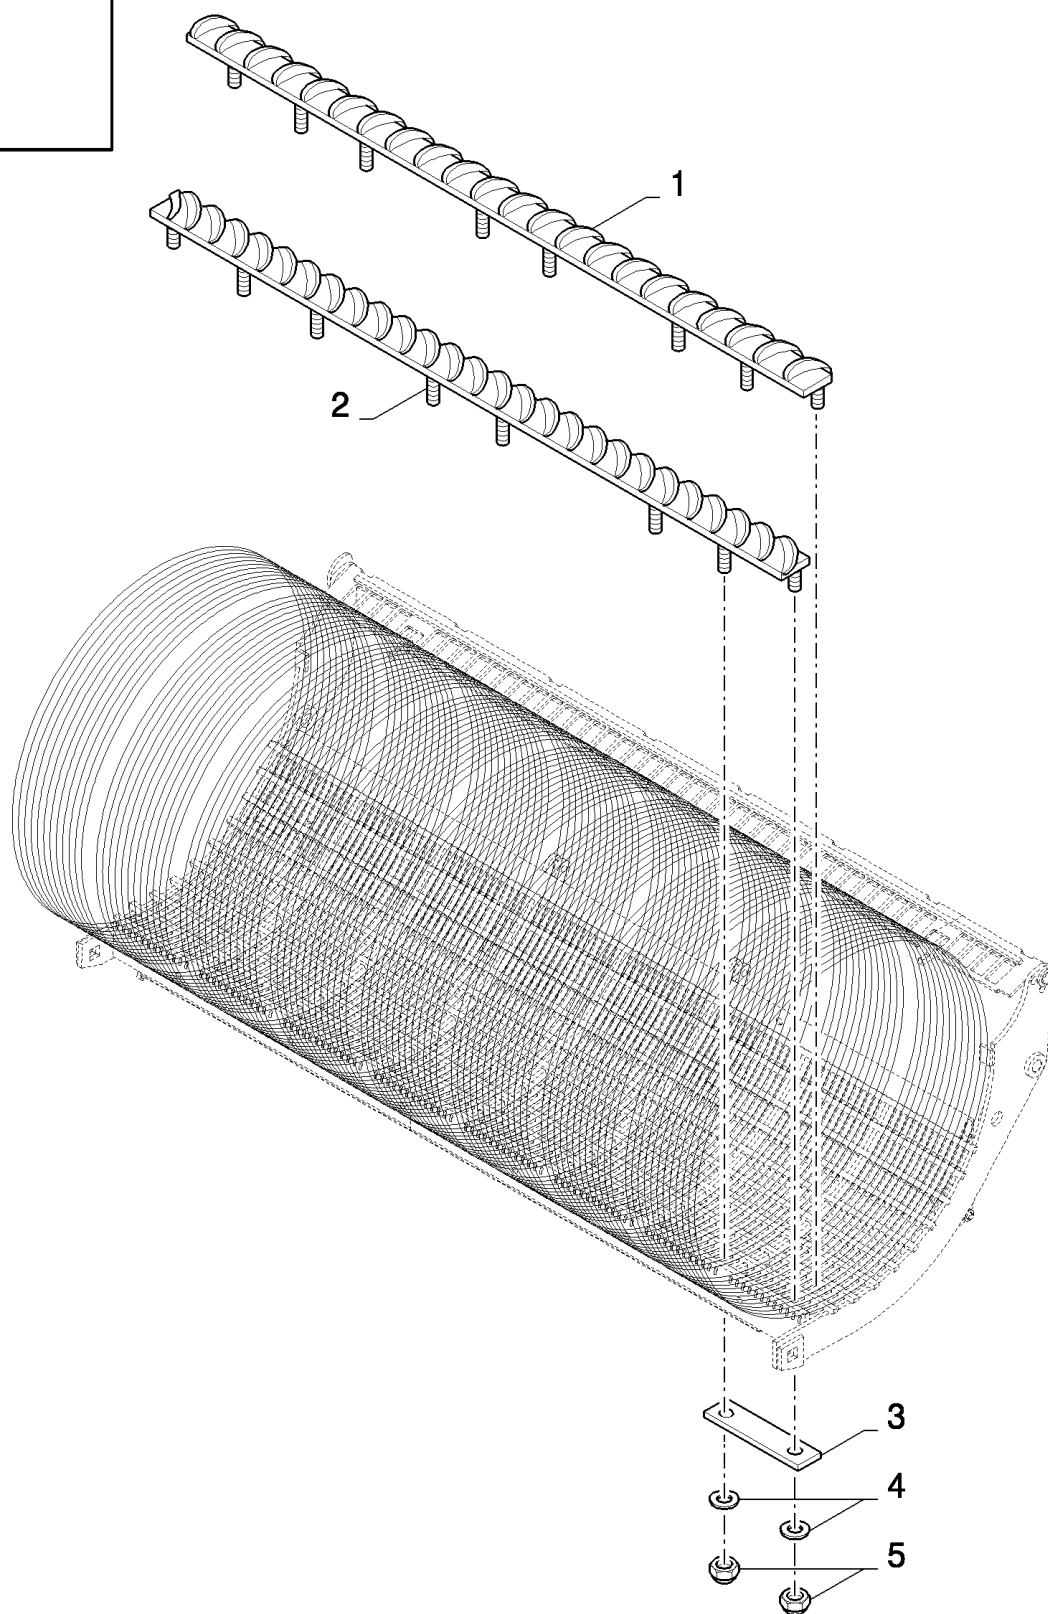

18.84095829(01) DAWNING SLATS - MODERATE CONCAVE

сылка	Номер детали	Кол-во	Описание
	84095829		DEAWNING SLATS,
1	84814227	1	DE AWNER,
2	84814223	1	DE AWNER,
3	9832998	6	PLATE, FIXING,
4	140041	16	WASHER, M8 x 28 x 3,
5	412250	16	NUT, LOCK, M8 x 1.25, CI 8,