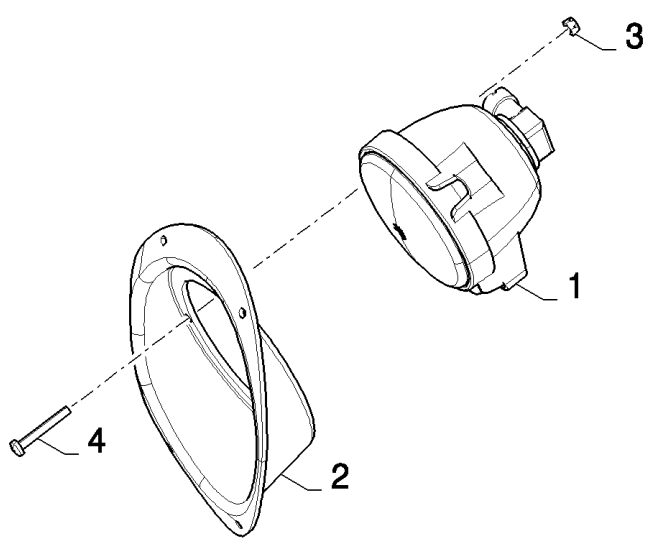

10.216(01) CAB ROOF LIGHTS, LH AND RH

10.216(01) CAB ROOF LIGHTS, LH AND RH

сылка	Номер детали	Кол-во	Описание
1	87521890	1	LAMP, , NO SUBPARTS YET AVAILABLE
2	87399060	1	BEZEL, RH
2	87399064	1	BEZEL, LH
3	385681	3	NUT, LOCK, M4 x .7, CI 8,
4	86511825	3	SCREW, Cross Pan Hd, M4 x 30,