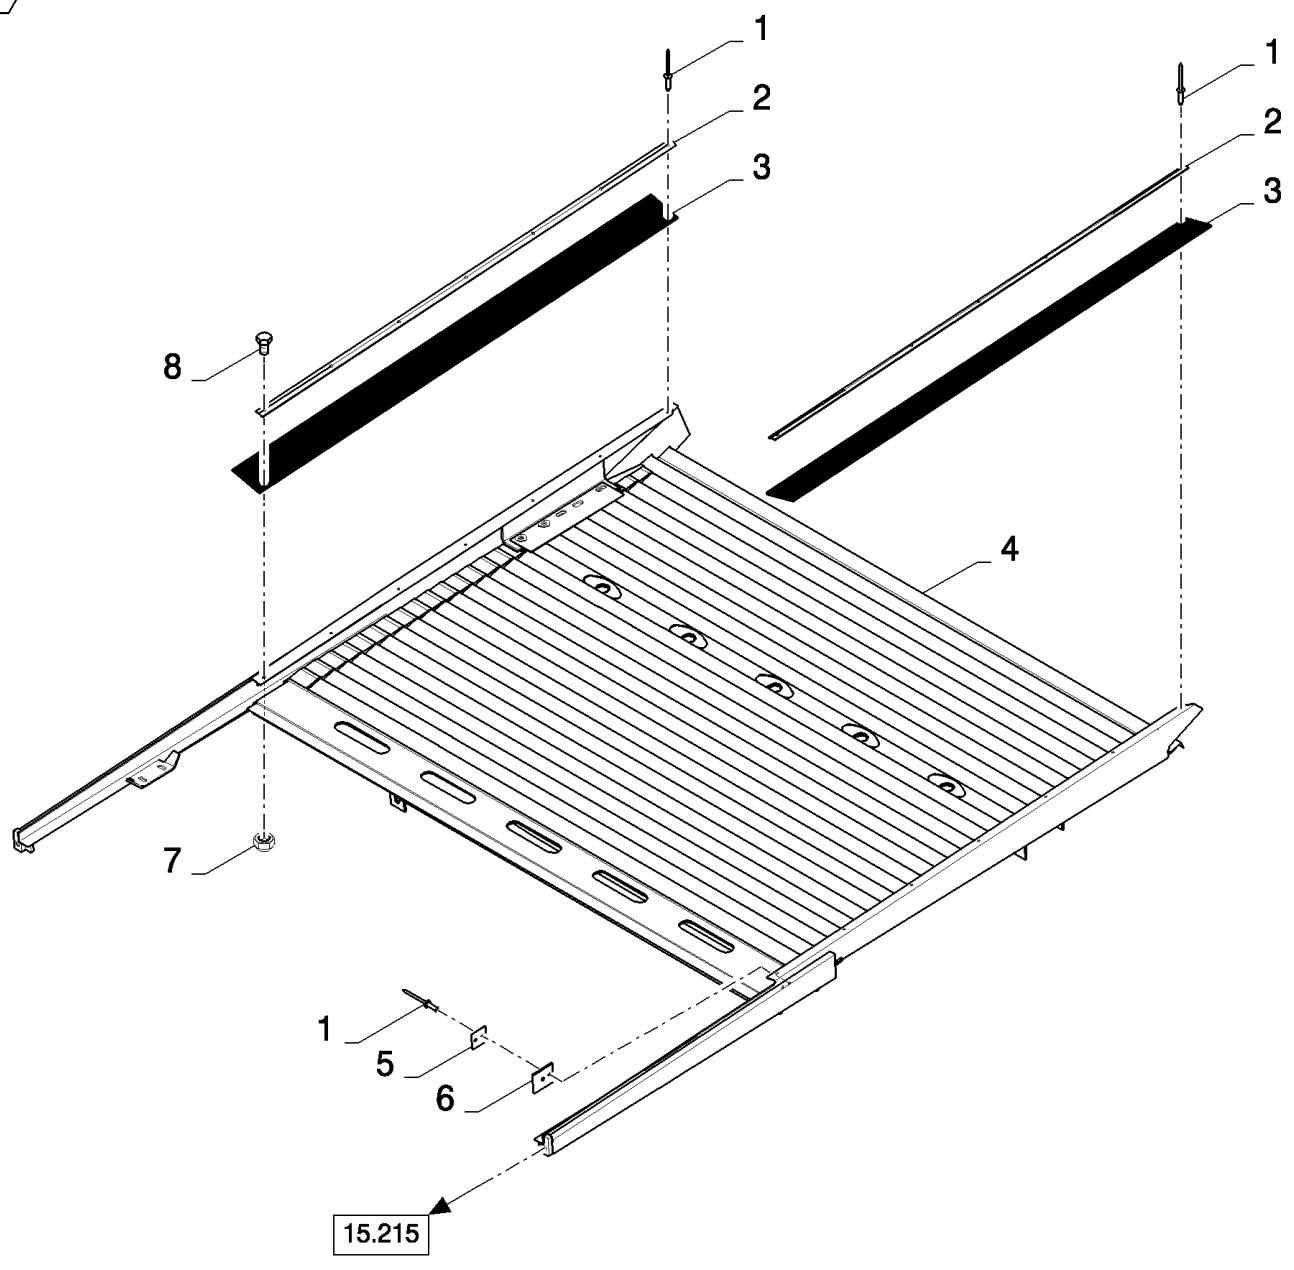

15.214(01) GRAIN PAN, REMOVABLE

CS6090 COMBINE (9/06-) - Cleaning

15.214(01) GRAIN PAN, REMOVABLE

сылка	Номер детали	Кол-во	Описание
1	445395	AR	RIVET, Pop, M4.8 x 18.1,
2	84072565	2	PLATE, FIXING,
3	84072563	2	CANVAS,
4	84989783	1	GRAIN PAN, , FOR CS6050 ONLY
4	84989727	1	GRAIN PAN, , FOR CS6070, CS6080, CS6090 ONLY
5	84073793	2	PLATE, FIXING,
6	84073720	2	CANVAS,
7	353308	2	NUT, LOCK, M6 x 1, CI 8,
8	120100	2	BOLT, Hex, M6 x 20, 8.8,