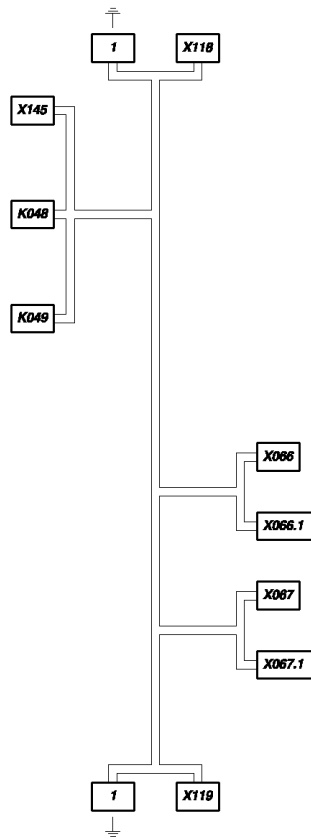

X119

f

CS6090 COMBINE (9/06- ) - Electrical System

06.565(01) CABLE HARNESS : 84448631

сылка	Номер детали	Кол-во	Описание
1	426199		TERMINAL,
X11984074632			CONNECTOR, WIRE, X119
	86500035		TERMINAL,
	9611173		PLUG,