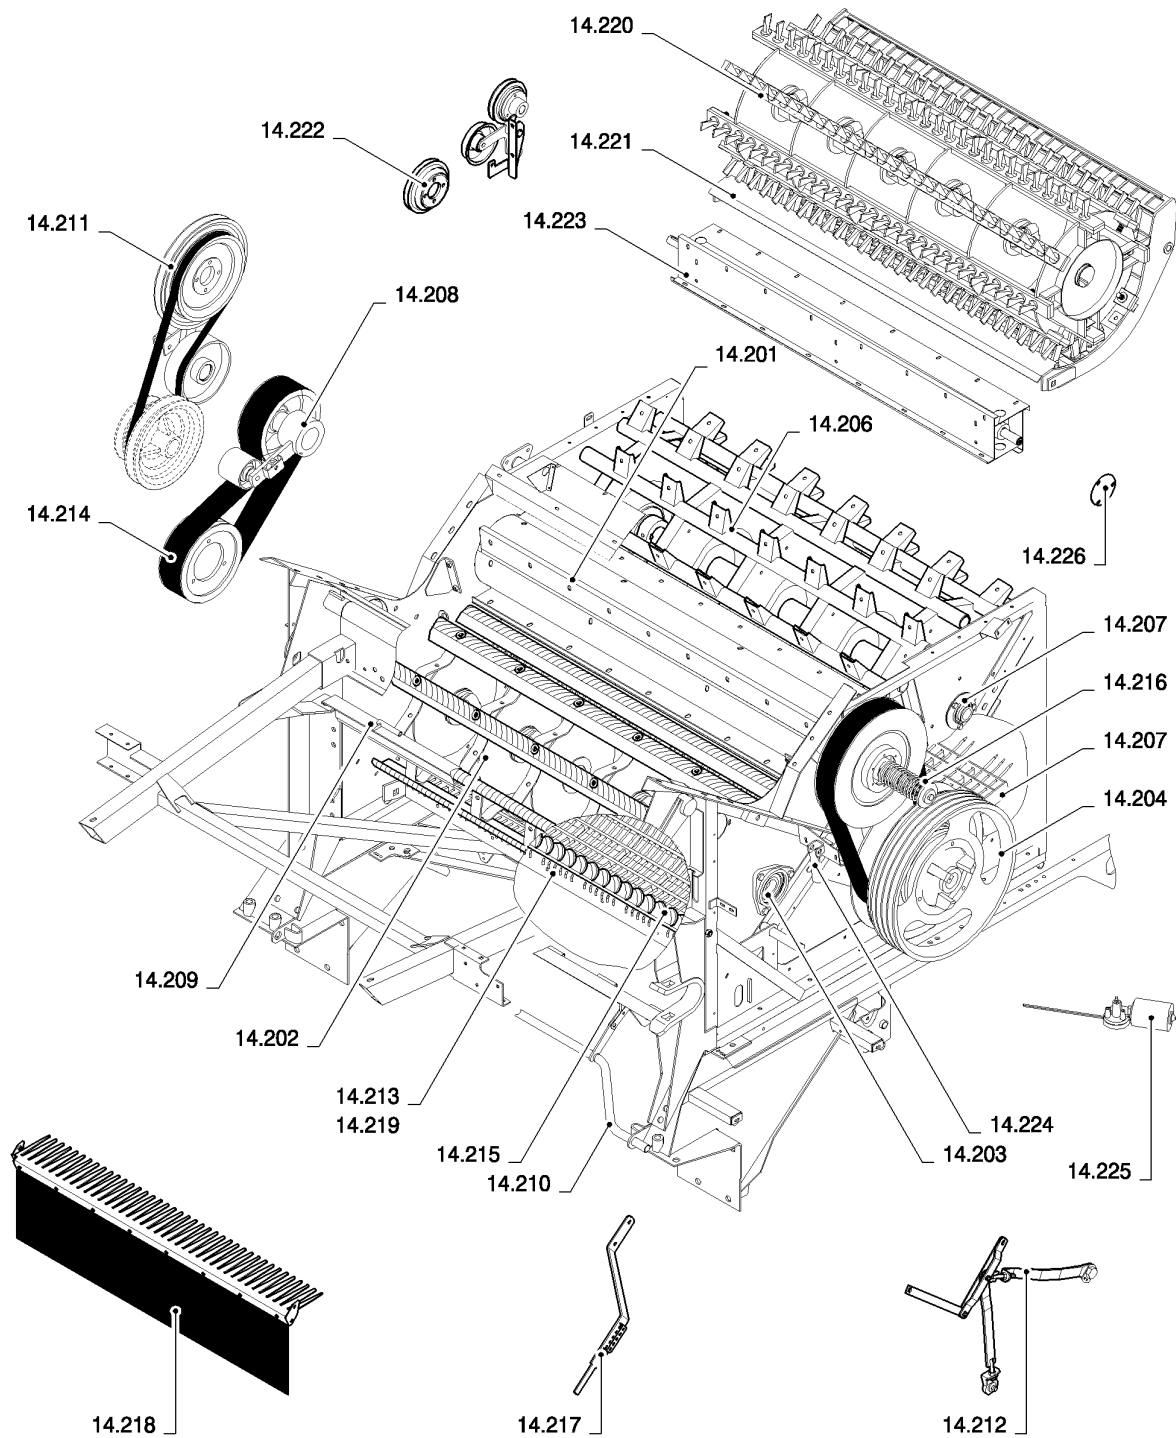

THRESHING

BATTAGE

TRILLA

TÆRSKNING

TREBBIATURA

DRUSCH

DEBULHA

DORSEN

SEC. 14