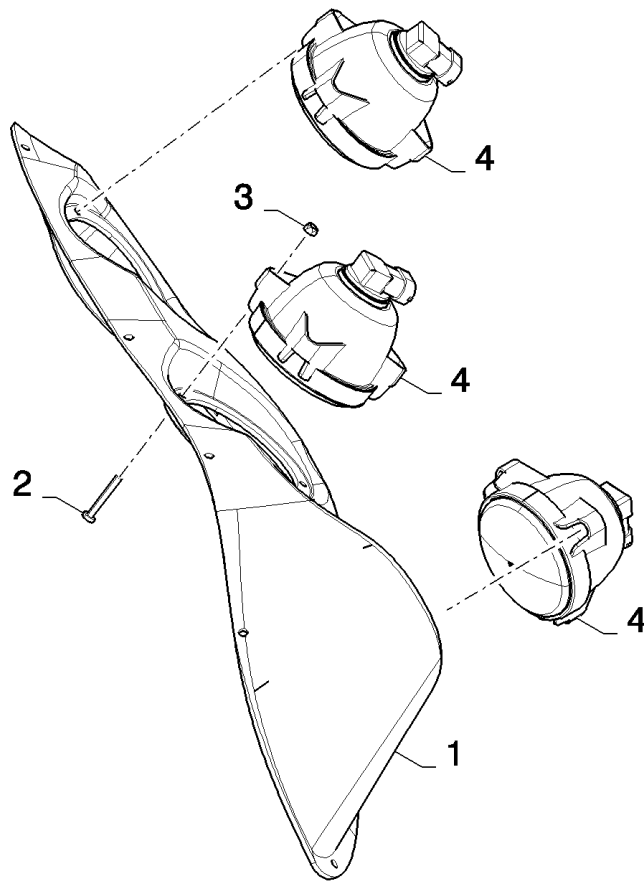

CS6090 COMBINE (9/06-) - Cab

10.242(02) CAB ROOF LIGHTS, LH - D544

сылка	Номер детали	Кол-во	Описание
1	87399061	1	BEZEL,
2	86511825	9	SCREW, Cross Pan Hd, M4 x 30,
3	385681	9	NUT, LOCK, M4 x .7, CI 8,
4	87521890	3	LAMP,