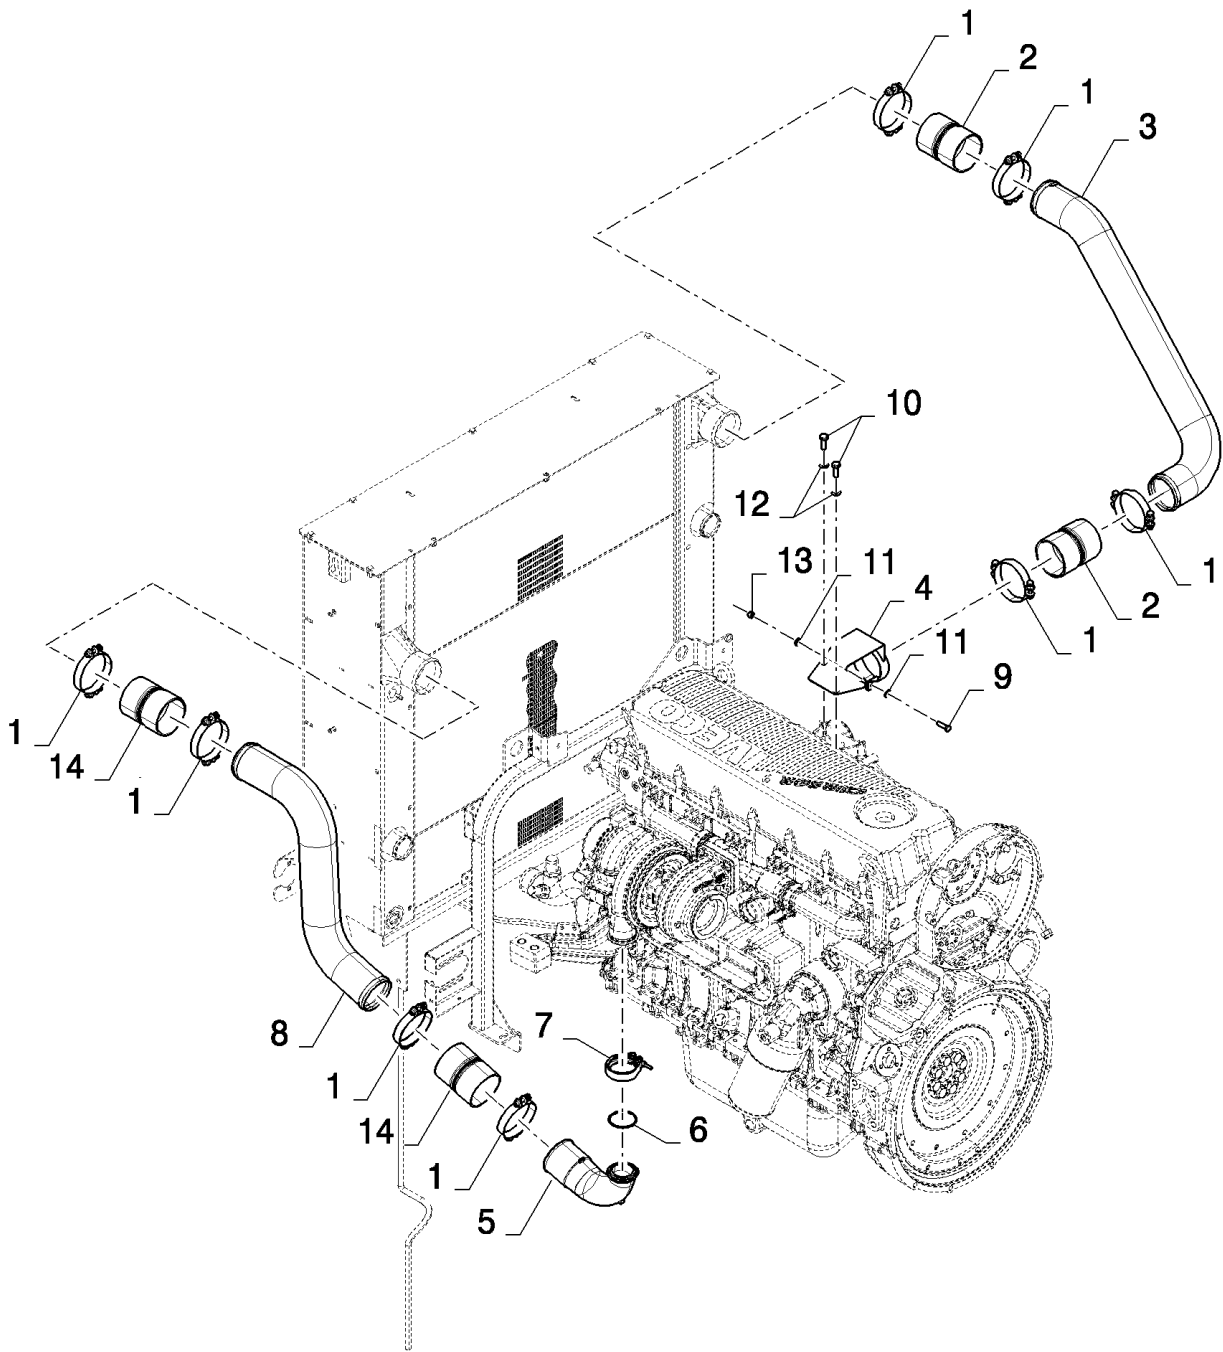

02.206(01) AIR CIRCUIT

02.206(01) AIR CIRCUIT

сылка	Номер детали	Кол-во	Описание
1	84021019	8	CLAMP, , BSN C547
1	84021019	12	CLAMP, , ASN D548
2	87330024	2	HOSE,
3	84458325	1	TUBE,
4	87378105	1	SUPPORT,
5	84455255	1	ELBOW,
6	84448024	1	O-RING,
7	84448034	1	STRAP,
8	84458323	1	TUBE, , BSN C547
8	84458322	1	TUBE, , ASN D548
9	43128	1	BOLT, Hex, M8 x 30, 8.8,
10	43140	2	BOLT, Hex, M10 x 30, 8.8, Full Thd,
11	322358	2	WASHER, SPRING, Belleville, M8,
12	140045	2	WASHER, SPRING, Belleville, M10,
13	86629542	1	NUT, LOCK, M8 x 1.25, Cl 8,
14	87330024	2	HOSE, , BSN C547
14	87583835	2	HOSE, , ASN D548