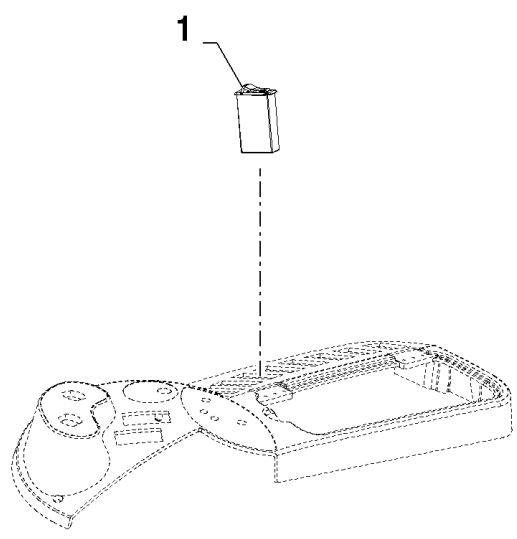

18.84110338(01) RAIL - STEERING PLATFORM - WITHOUT PLATFORM EXTENSION

сылка	Номер детали	Кол-во	Описание
	84110338		DIA KIT, HARVESTER,
1	9706755	2	NUT, M6, CI 8,
2	86588499	2	WASHER, M6 x 12 x 1.6, 6MM
3	322357	2	WASHER, SPRING, Belleville, M6,
4	86977786	2	BOLT, Hex, M6 x 25, 8.8,
5	84444204	1	TUBE,