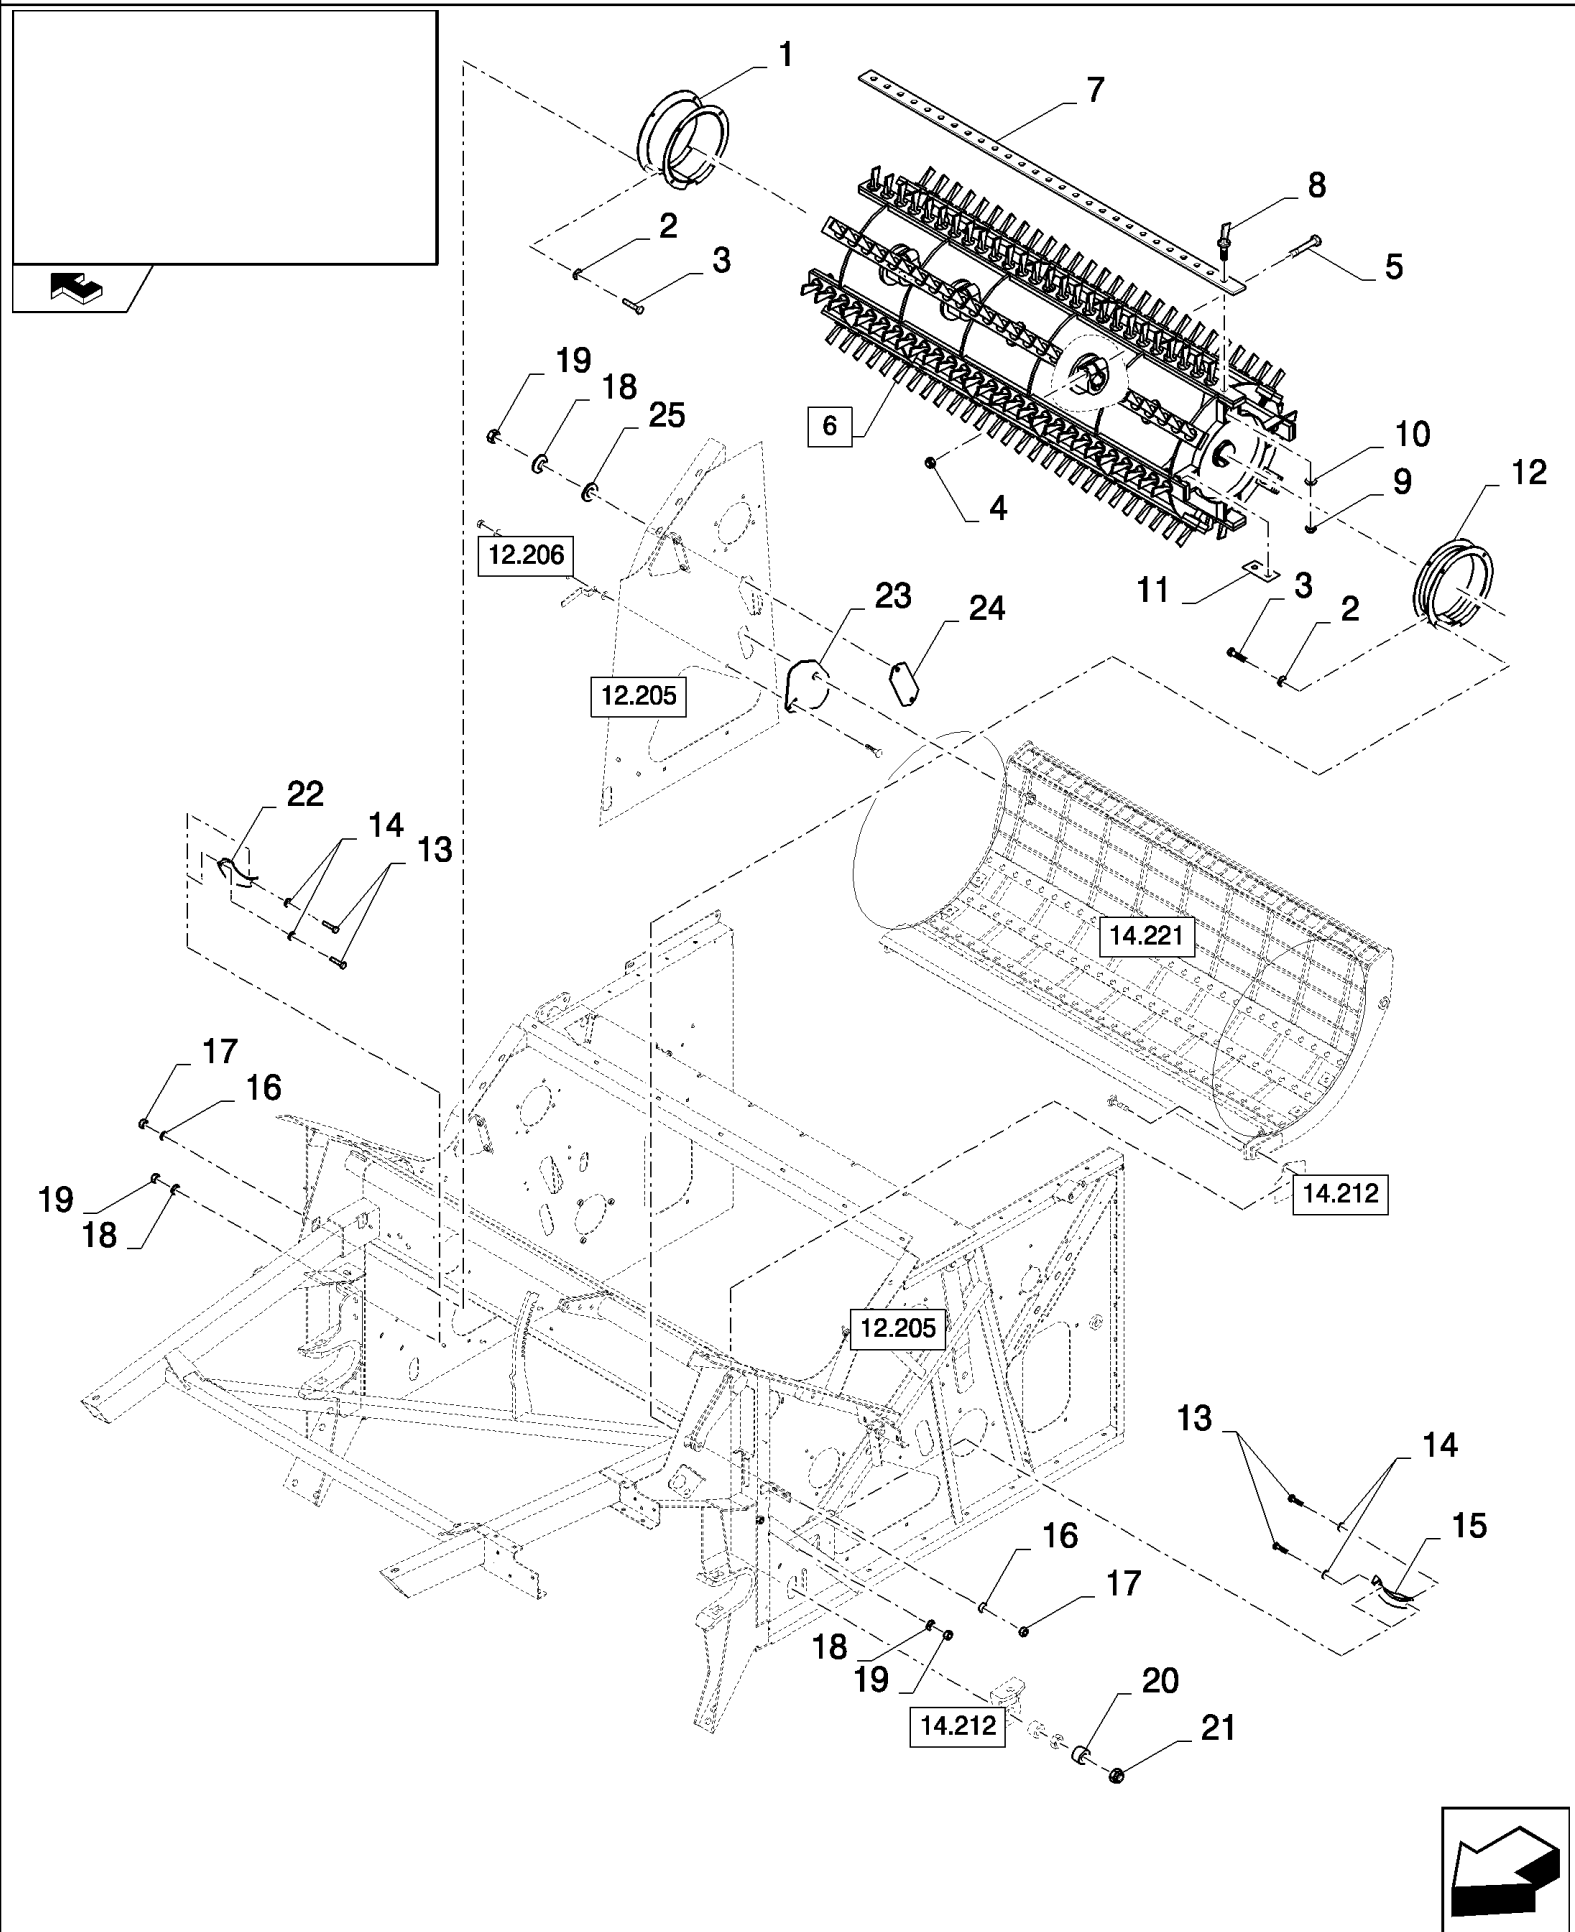

## 14.219(01) MAIZE CONCAVE, DRUM

сылка	Номер детали	Кол-во	Описание
1	9706755	2	NUT, M6, CI 8,
2	322357	2	WASHER, SPRING, Belleville, M6,
3	140040	2	WASHER, M6 x 22 x 2,
4	84443834	1	PLATE, COVER,
5	84443839	1	PLATE, COVER,
6	84076873	1	CONCAVE, (7)
7	84076567	1	WIRE, RETAINING,
8	84072086	1	SHEET, FRONT,
9	100016	6	NUT, M10, CI 8,
10	140045	6	WASHER, SPRING, Belleville, M10,
11	120052	6	SCREW, Hex Soc Hd, M10 x 25, 8.8,
12	380424	2	NUT, LOCK, M20 x 2.5, CI 8,
13	84007394	2	BUSHING,