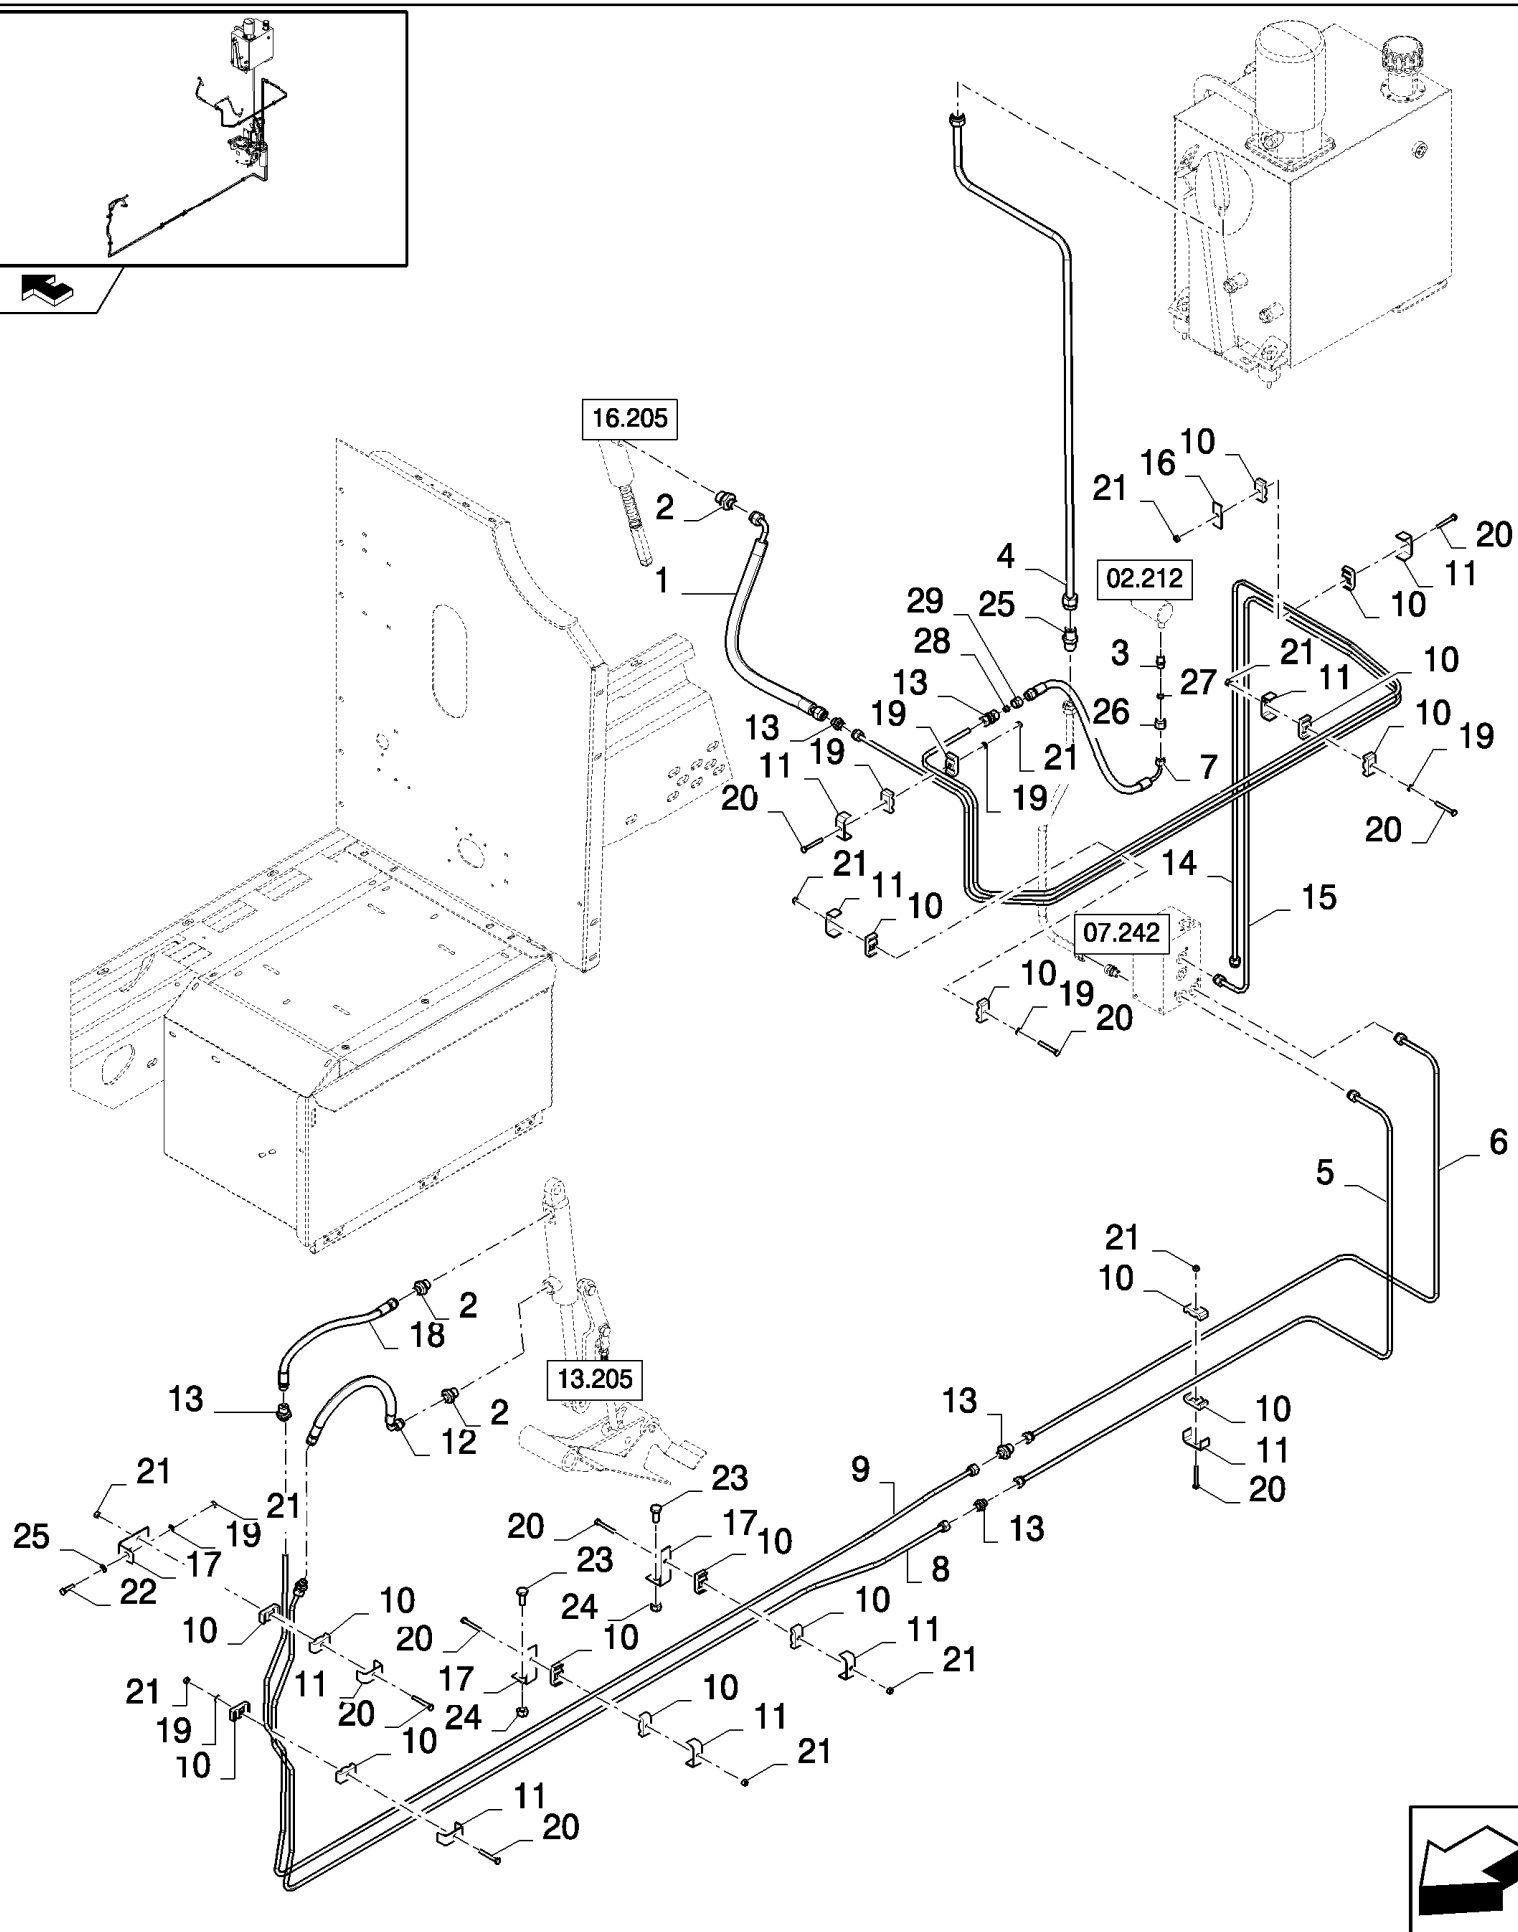

сылка	Номер детали	Кол-во	Описание
1	84458935	1	VALVE, HYDRAULIC, (2)
2	84053469	1	KIT, SEALS,

сылка	Номер детали	Кол-во	Описание
1	9833953	1	HOSE,
2	9508529	1	ELBOW,
3	395782	1	CONNECTOR, HYD.,
4	84455036	1	CONNECTION, 3 WAY,
5	84440399	2	PIN,
6	84071288	2	WASHER,
7	300423	2	PIN, SPLIT (COTTER), M6.3 x 50,
8	84444496	1	CYLINDER, (12)
9	100037	2	NUT, M10 x 1.5, CI 8,
10	84440400	2	BRACKET,
11	86508573	2	BOLT, Hex, M10 x 110, 8.8, M10x110
12	84807313	1	KIT, SEALS,