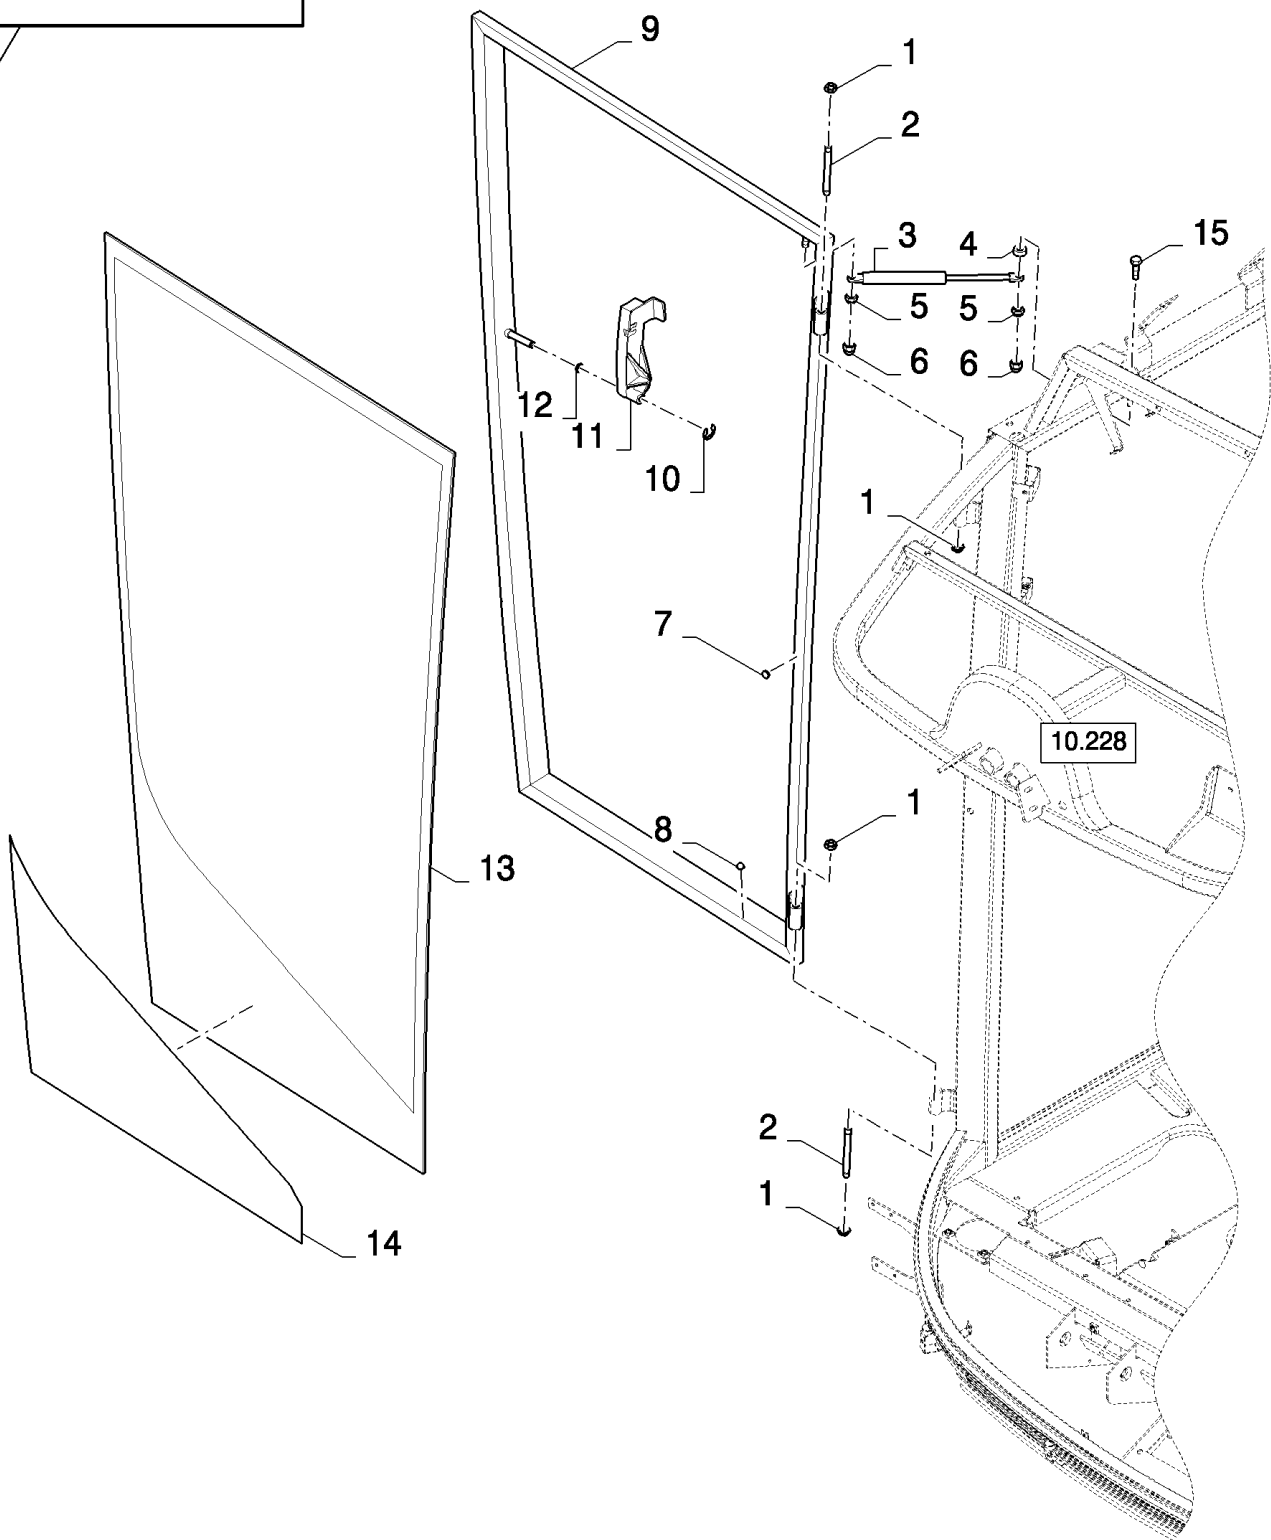

сылка	Номер детали	Кол-во	Описание
1	431021	4	WASHER, SPECIAL,
2	84607358	2	PIN,
3	89594808	1	GAS STRUT,
4	350240	1	WASHER, 9MM
5	86629542	2	NUT, LOCK, M8 x 1.25, Cl 8,
6	458639	2	CAP, Nut, M8,
7	9992358	8	ELASTIC STOP, 3.5MM
8	9818501	2	PLUG, Sq, Plastic, 4.8MM
9	84073224	1	DOOR,
10	89992582	1	CIRCLIP,
11	89992366	1	HANDLE,
12	89992578	1	O-RING,
13	740854	1	GLASS, CAB,
14	84429737	1	DECAL,
15	9812123	1	BUSHING,