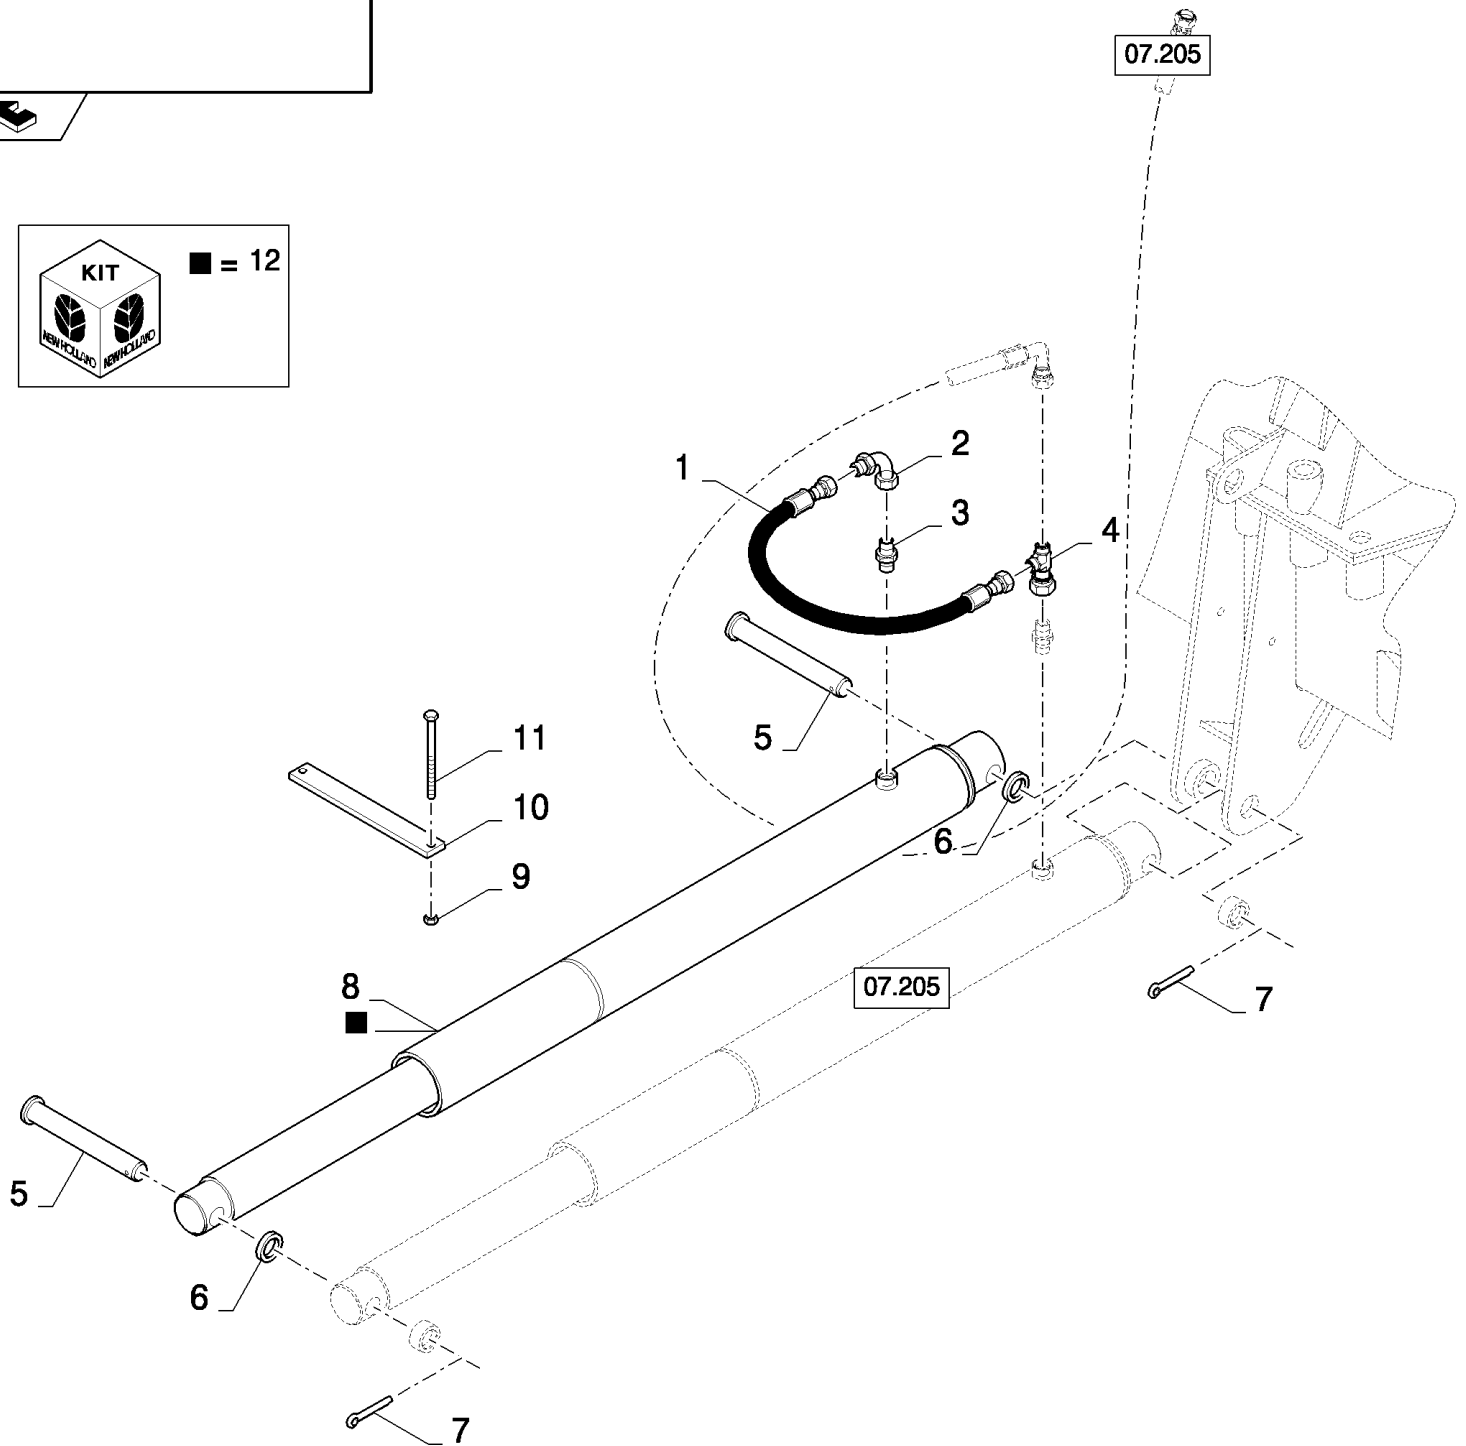

сылка	Номер детали	Кол-во	Описание
1	84458935	1	VALVE, HYDRAULIC, (2)
2	84053469	1	KIT, SEALS,

сылка	Номер детали	Кол-во	Описание
1	9833953	1	HOSE,
2	9508529	1	ELBOW,
3	395782	1	CONNECTOR, HYD.,
4	84455036	1	CONNECTION, 3 WAY,
5	84440399	2	PIN,
6	84071288	2	WASHER,
7	300423	2	PIN, SPLIT (COTTER), M6.3 x 50,
8	84444496	1	CYLINDER, (12)
9	100037	2	NUT, M10 x 1.5, CI 8,
10	84440400	2	BRACKET,
11	86508573	2	BOLT, Hex, M10 x 110, 8.8, M10x110
12	84807313	1	KIT, SEALS,