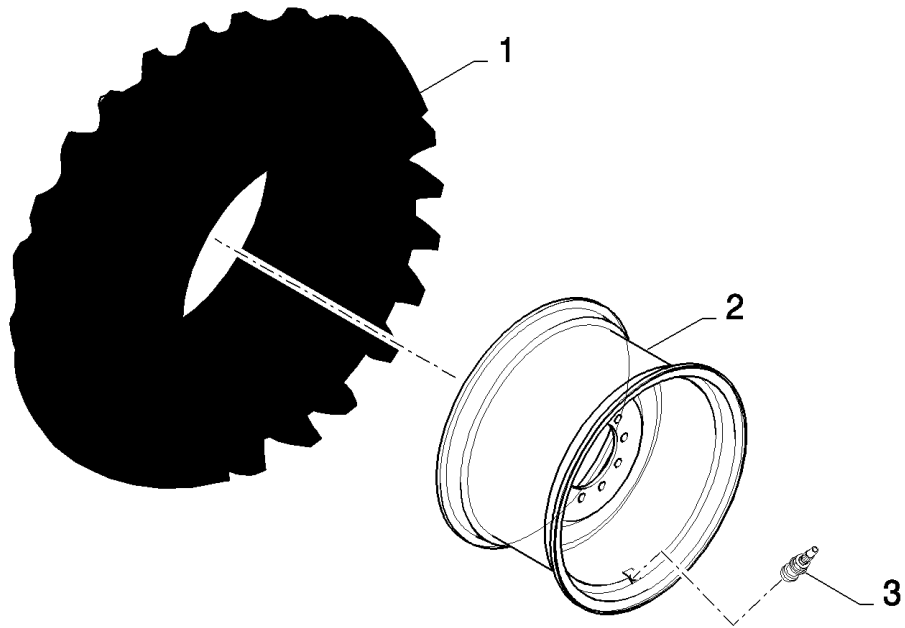

CS6090 COMBINE (9/06-) - Wheels/Tracks

11.217(01) STEERING WHEELS : 500/70R24-164A8-AC70G (-95)

сылка	Номер детали	Кол-во	Описание
1	87521147	2	TYRE/TIRE,
2	84814081	2	RIM,
3	395448	2	VALVE STEM,