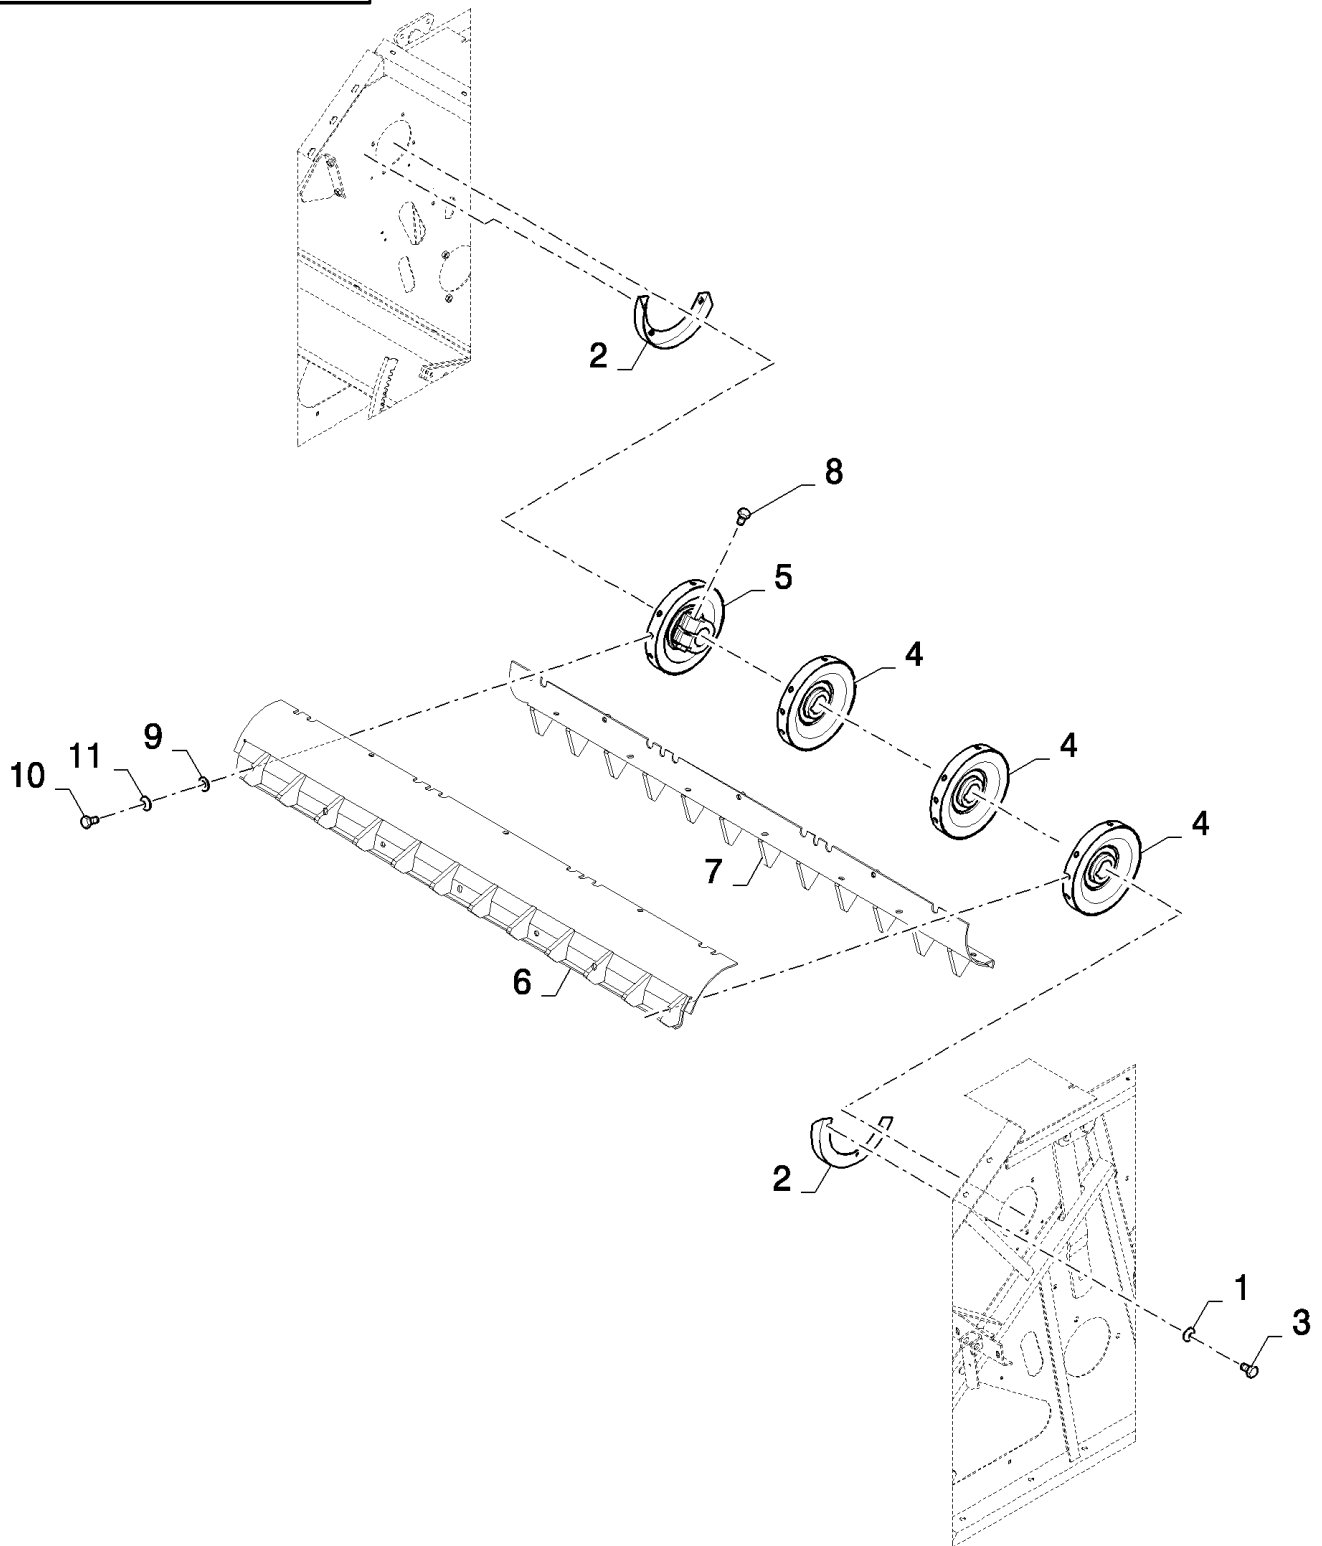

18.87333691(01) BEATER PINS

18.87333691(01) BEATER PINS

сылка	Номер детали	Кол-во	Описание
	87333691	1	DIA KIT, HARVESTER,
1	322357	6	WASHER, SPRING, Belleville, M6,
2	84435912	2	HALF-RING,
3	120100	6	BOLT, Hex, M6 x 20, 8.8,
4	84435802	3	DISC,
5	84435818	1	DISC,
6	84462627	2	LATH,
7	84462626	2	LATH,
8	350616	4	BOLT, Hex, M16 x 90, 8.8,
9	543043	28	WASHER,
10	9706687	28	BOLT, Hex, M12 x 30, 8.8,
11	140046	28	WASHER, SPRING, Belleville, M12,
	84441900	0.01	Loctite