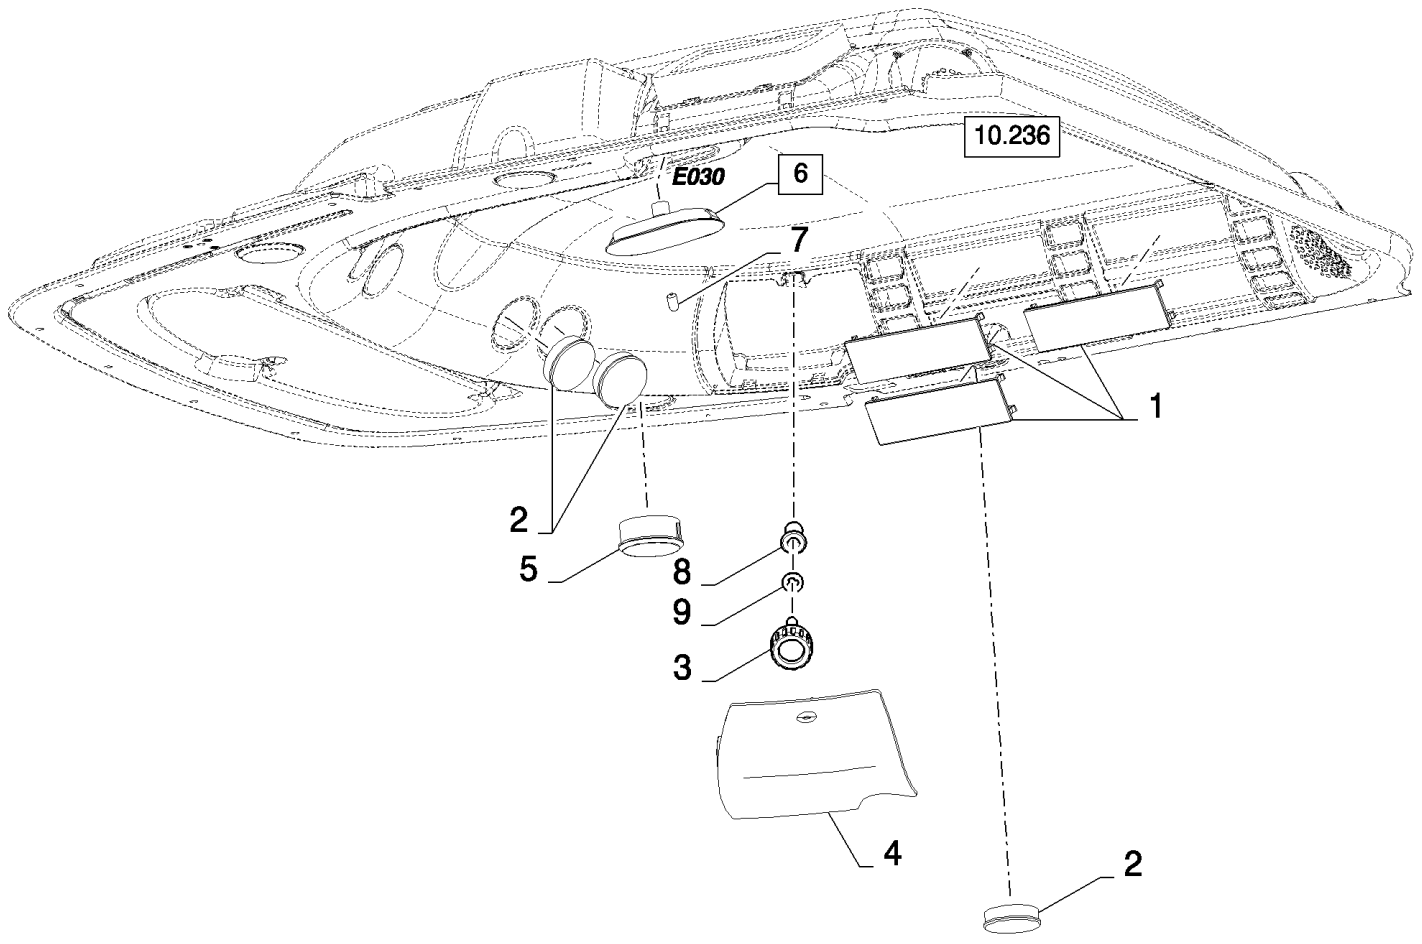

10.238(01) CAB ROOF, INNER

сылка	Номер детали	Кол-во	Описание
1	81868985	3	PLATE,
2	84100244	3	DUCT, AIR,
3	84454616	1	KNOB,
4	84454665	1	COVER,
5	84400419	1	DUCT, AIR,
6	84057991	1	LAMP, CEILING, (7)
7	86616249	1	BULB,
8	84814233	1	FASTENER,
9	84454615	1	RING,