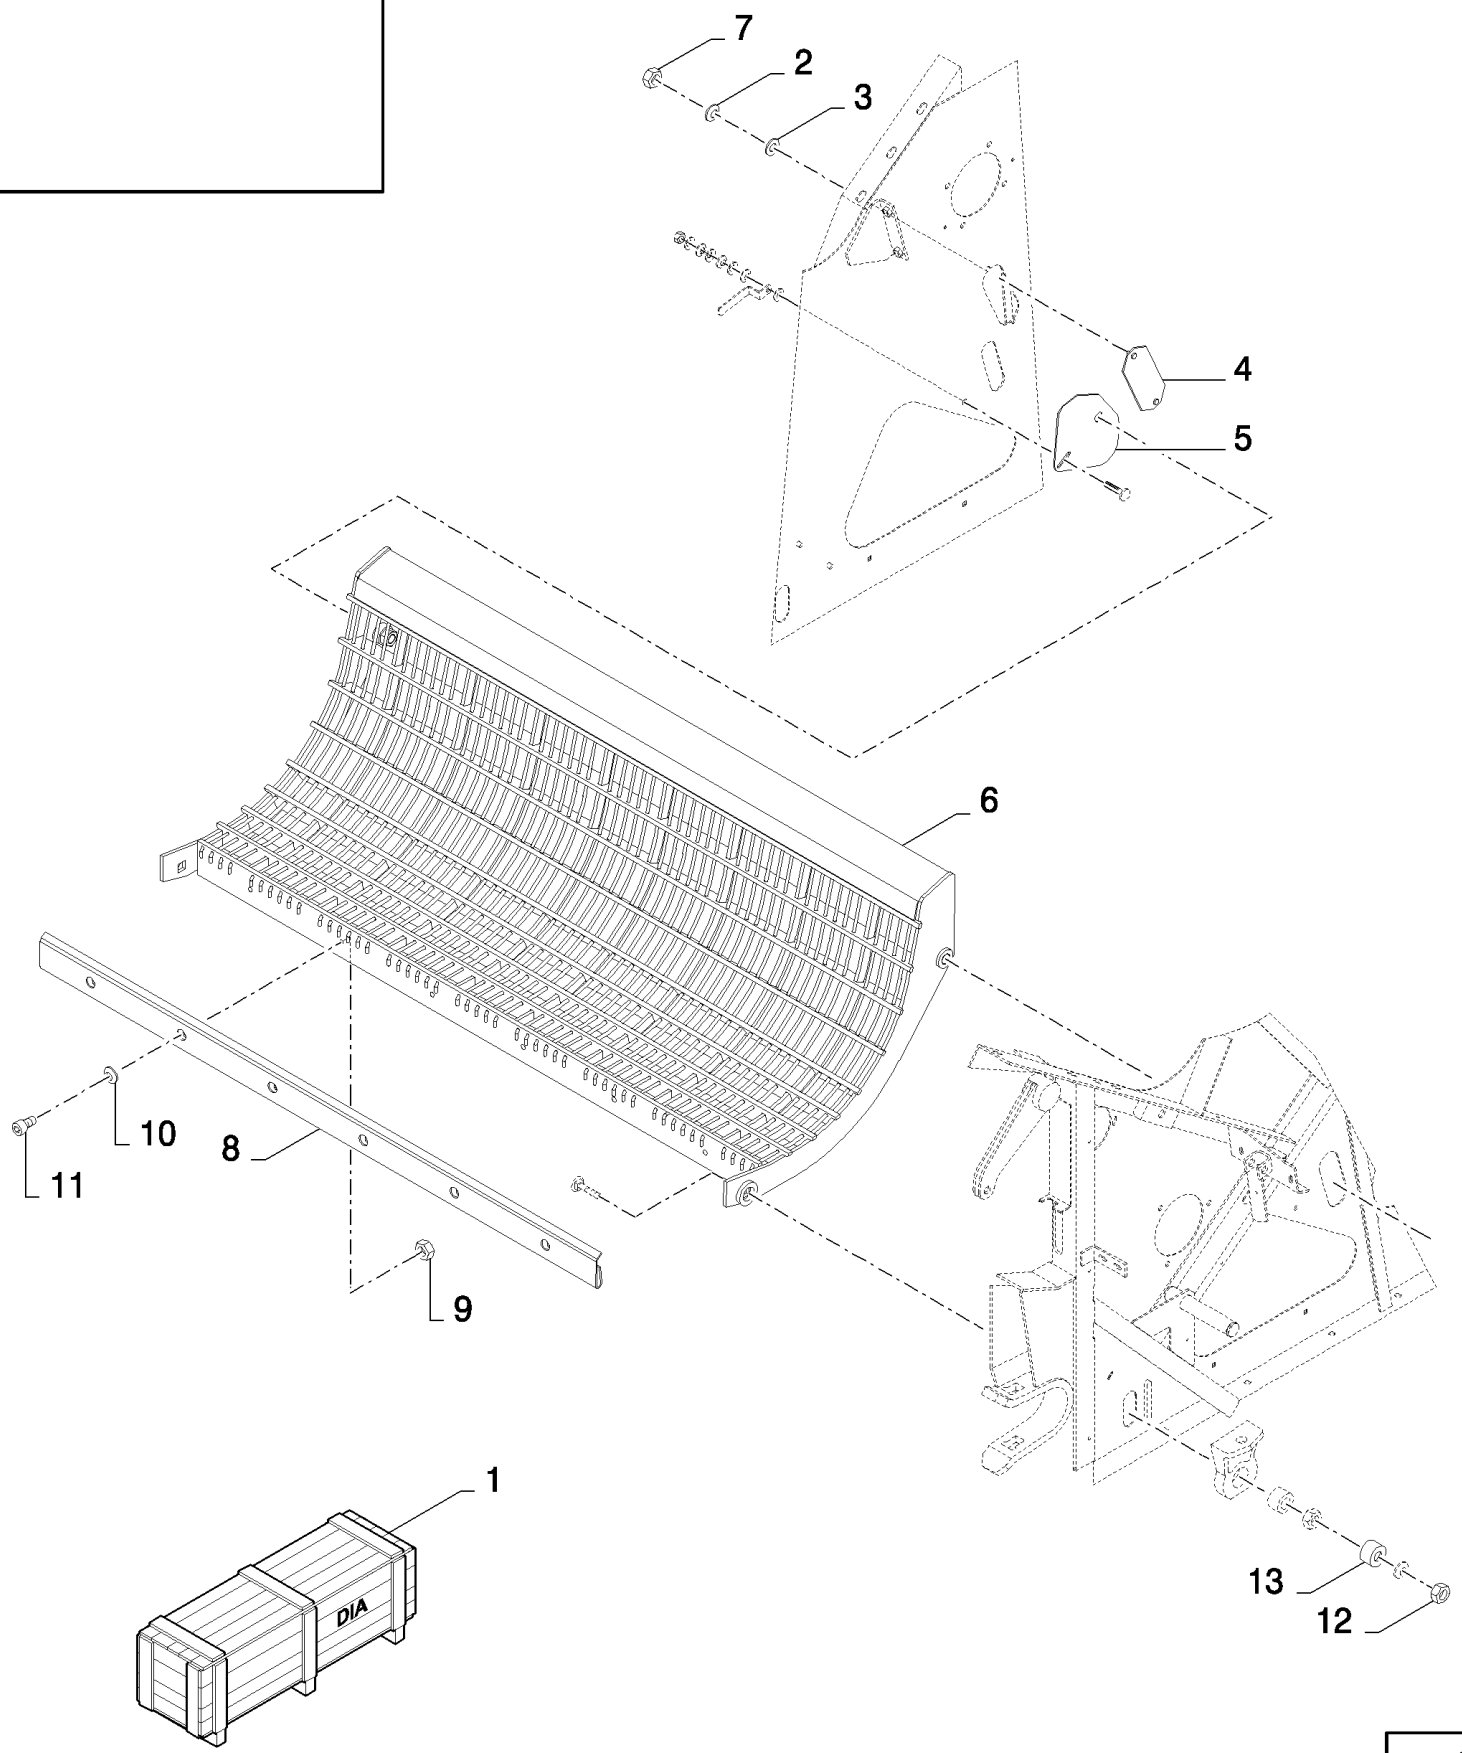

сылка	Номер детали	Кол-во	Описание
	87336946	1	DIA KIT, HARVESTER,
1	84070039	1	DIA KIT, HARVESTER,
2	322357	2	WASHER, SPRING, Belleville, M6,
3	140040	2	WASHER, M6 x 22 x 2,
4	84443834	1	PLATE, COVER,
5	84443839	1	PLATE, COVER,
6	84076873	1	CONCAVE,
7	9706755	2	NUT, M6, CI 8,
8	84072086	1	SHEET, FRONT,
9	100016	6	NUT, M10, CI 8,
10	140045	6	WASHER, SPRING, Belleville, M10,
11	120052	6	SCREW, Hex Soc Hd, M10 x 25, 8.8,
12	380424	2	NUT, LOCK, M20 x 2.5, CI 8,
13	84007394	2	BUSHING,