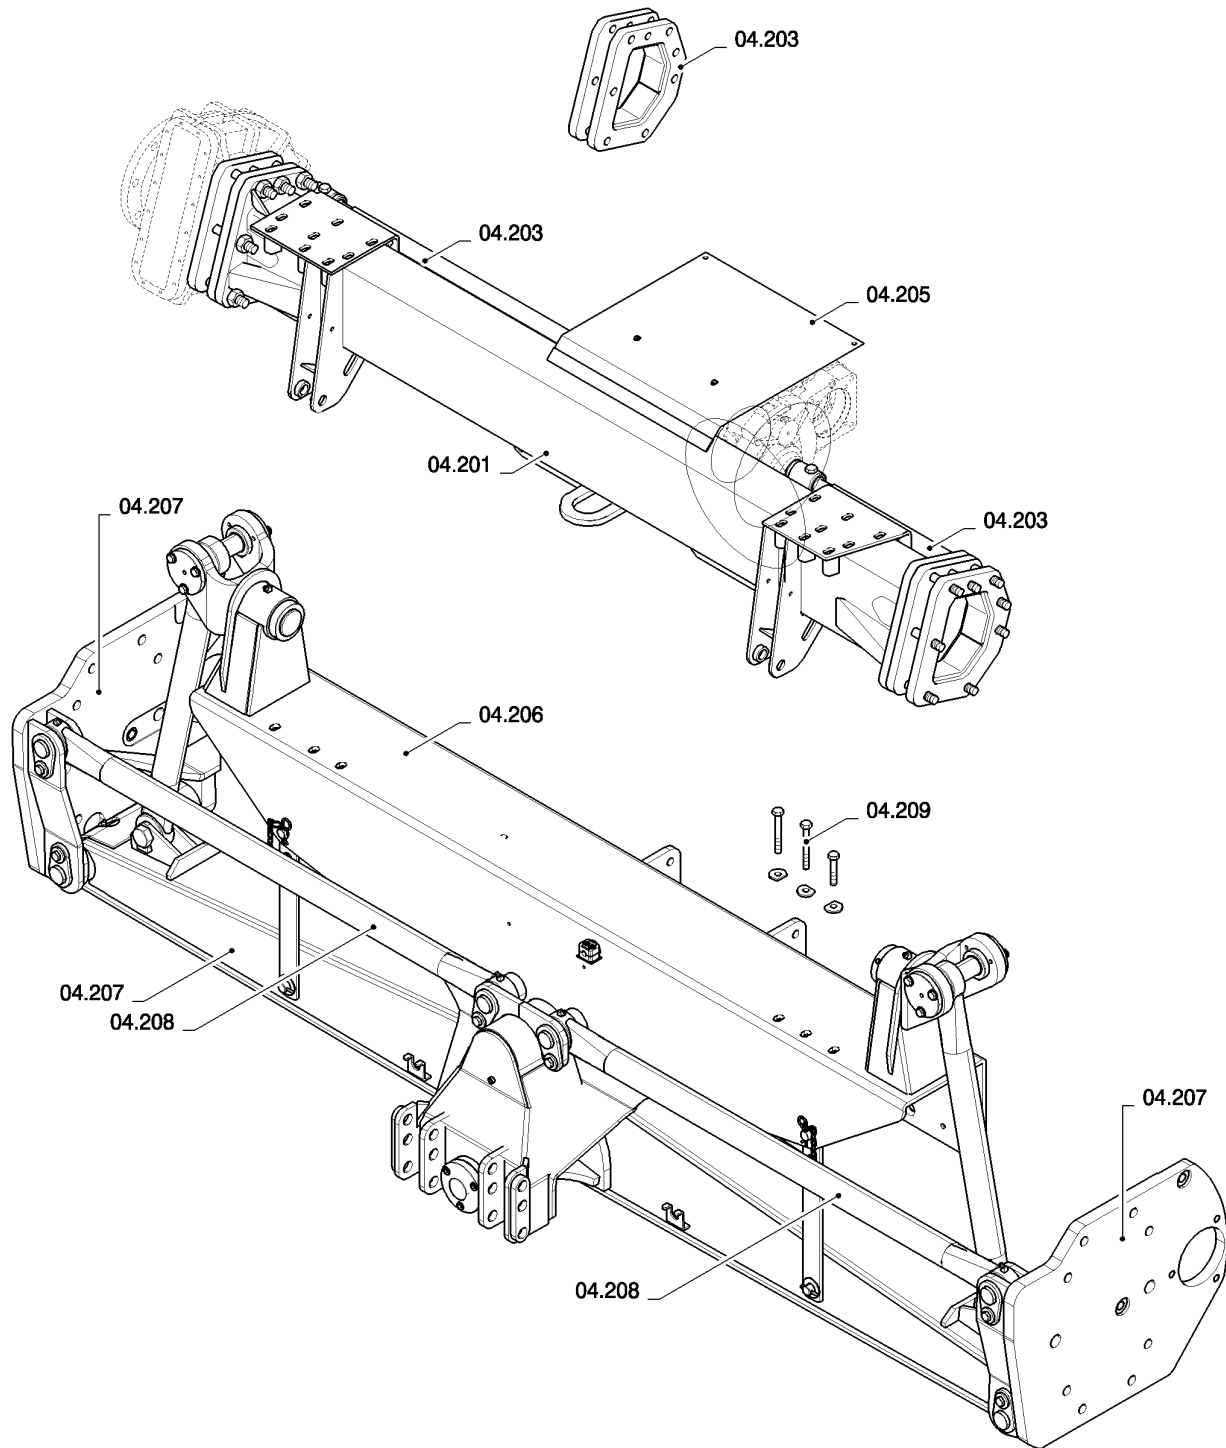

FRONT AXLE

ESSIEU AVANT

EJE DELANTERO

FORAKSEL

ASSALE ANTERIORE

VORDERACHSE

EIXO DIANTIERO

VOORAS

SEC. 4