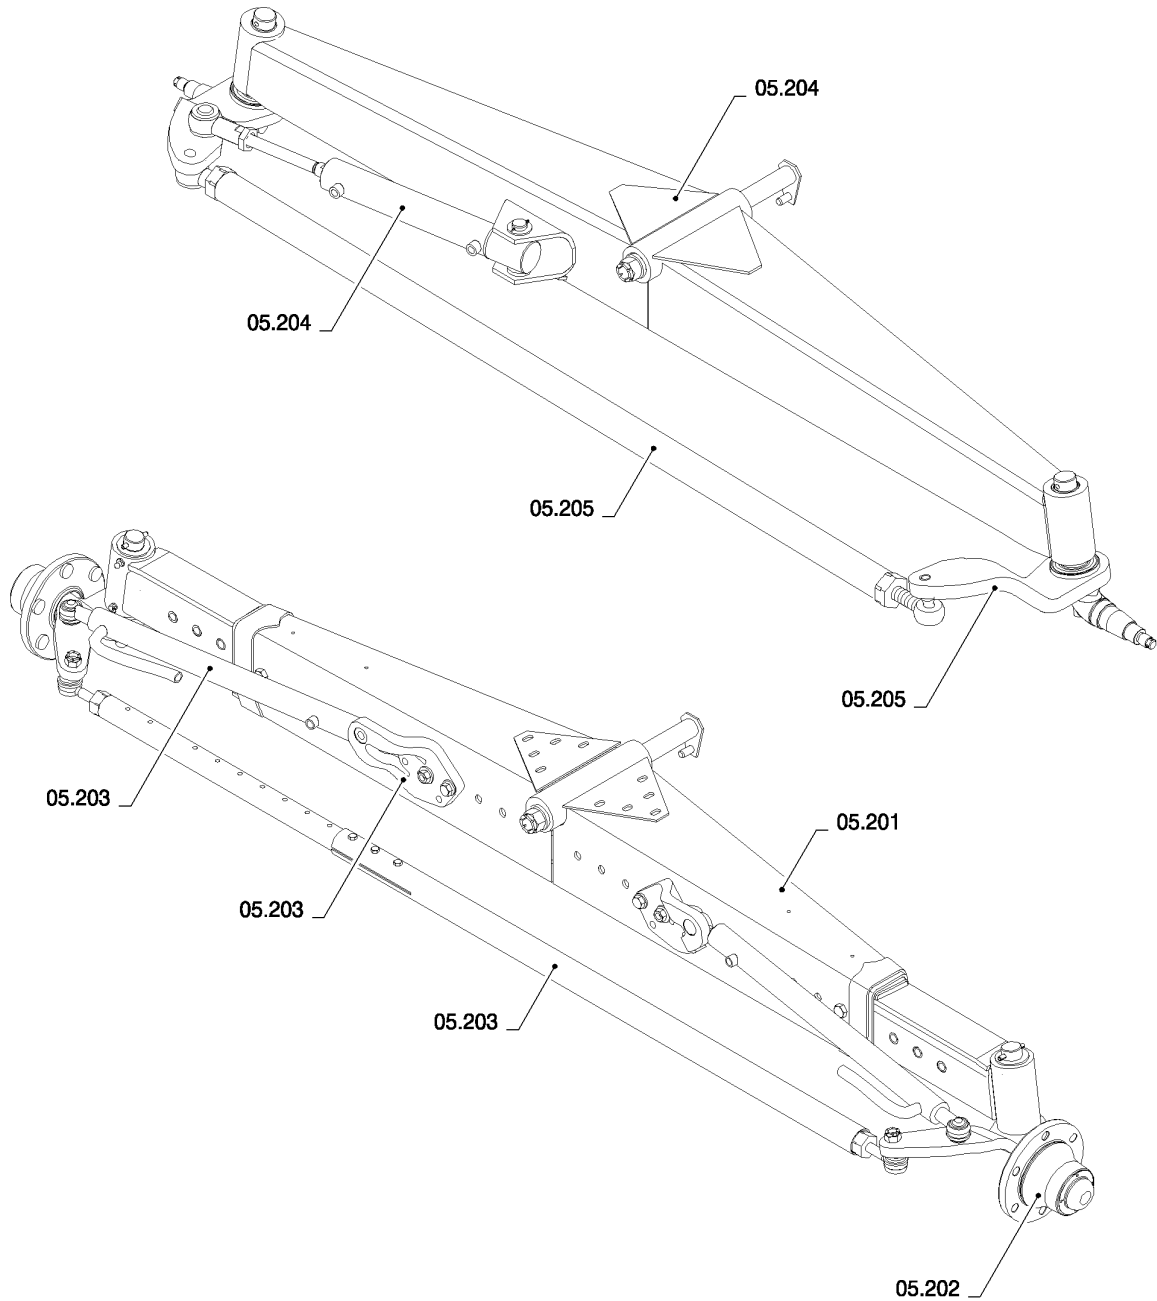

REAR AXLE

ESSIEU POSTÉRIEUR

EJE POSTERIOR

MANCANTE

ASSALE POSTERIORE

HINTERACHSE

PONTE TRASEIRO

ACHTERAS

SEC. 5