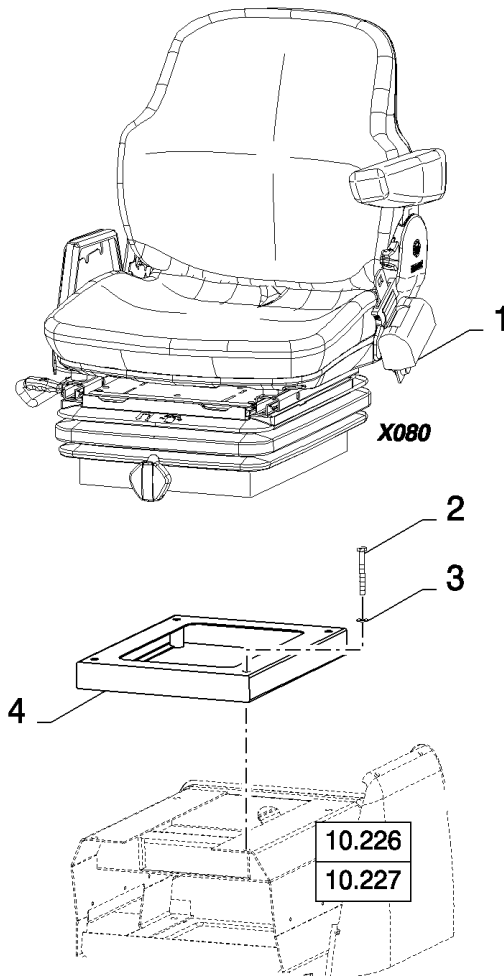

## 10.206(01) STANDARD SEAT

сылка	Номер детали	Кол-во	Описание
1	84800913	1	SEAT, DRIVER,
2	412108	4	BOLT, Hex, M8 x 70, 8.8, Full Thd, M8x70
3	322358	4	WASHER, SPRING, Belleville, M8,
4	9594528	1	SUPPORT,
5	84429853	1	SEAT BELT,