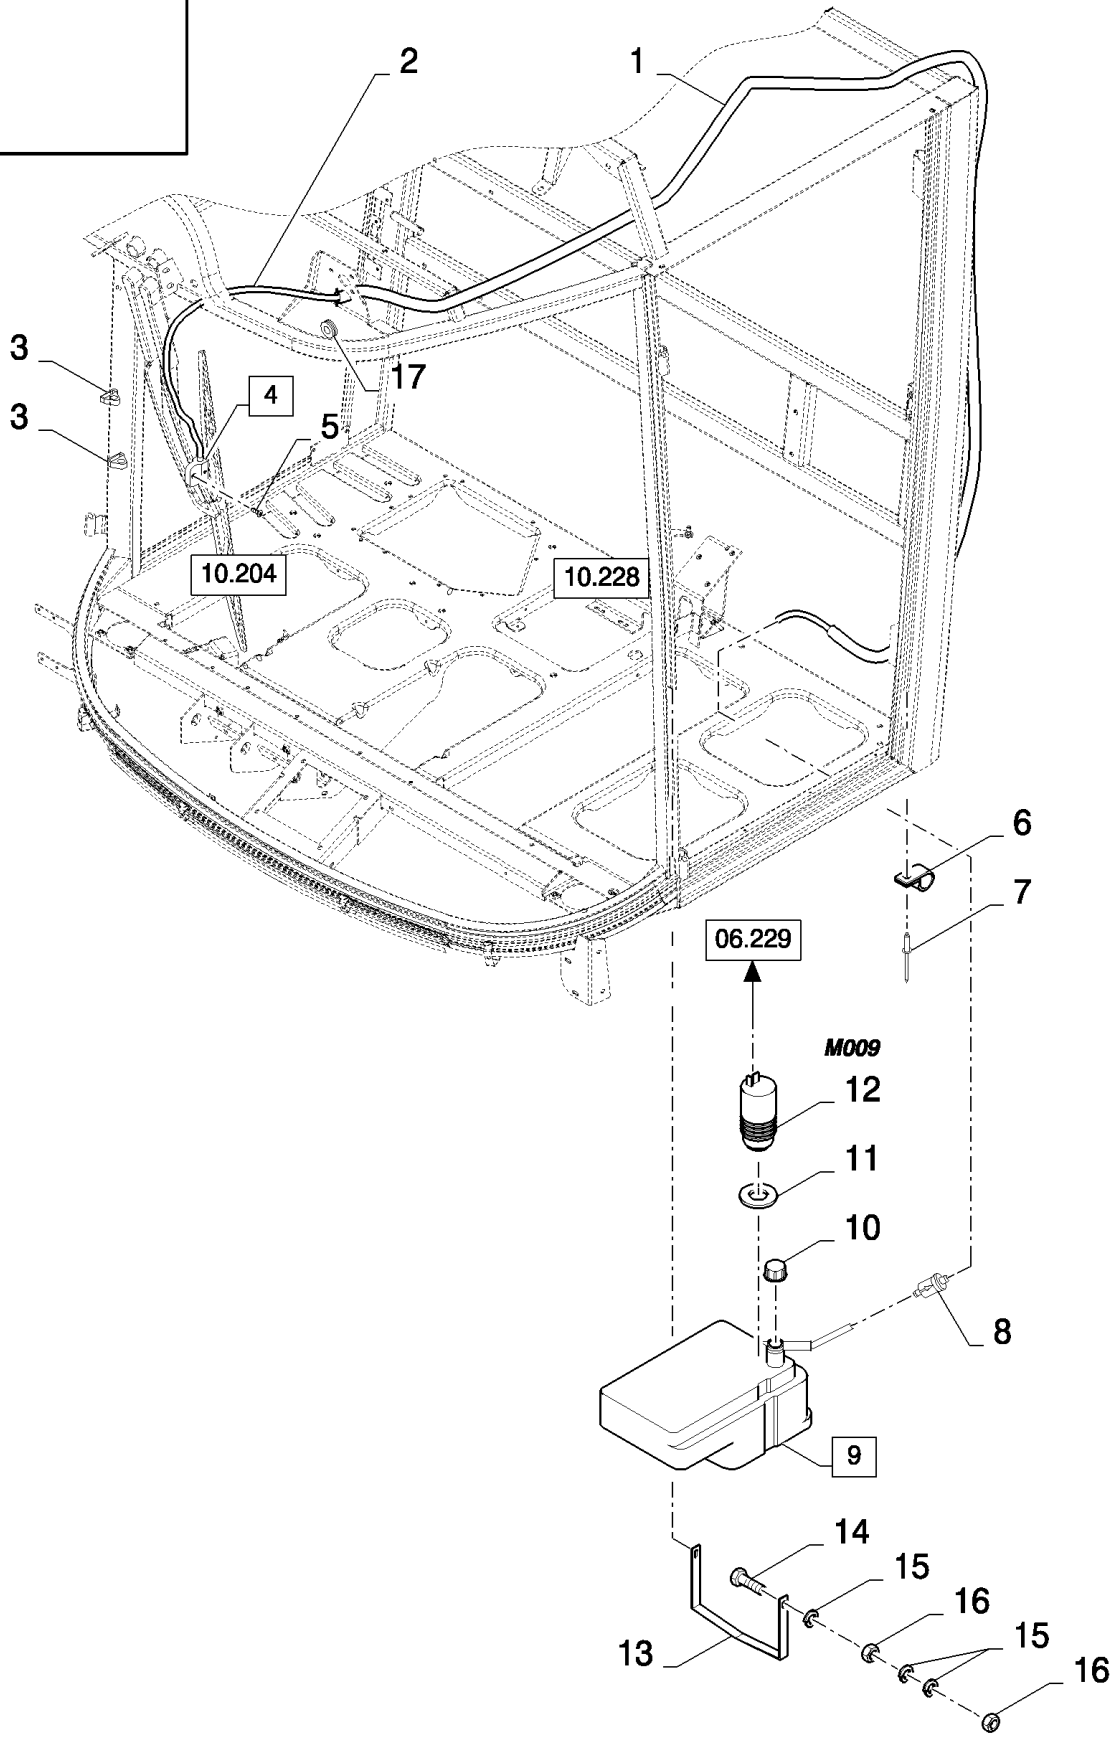

10.234(01) SCREEN WASHER FOR FRONT WINDOW

10.234(01) SCREEN WASHER FOR FRONT WINDOW

сылка	Номер детали	Кол-во	Описание
1	9507813	AR	L=3.3M
2	84037518	AR	HOSE, L=6M
3	84442498	4	CLIP,
4	84442497	1	NOZZLE, (5)
5	NSS	1	NOT SERVICED SEPARATELY,
6	84818443	2	CLAMP,
7	9512968	2	RIVET, Rivet
8	84037530	1	VALVE, CHECK,
9	84002498	1	RESERVOIR, WINDSH. WASH, (10 to 12)
10	84041004	1	CAP,
11	84037531	1	SEAL,
12	84037533	1	PUMP,
13	84002499	1	CLAMP,
14	86977786	2	BOLT, Hex, M6 x 25, 8.8,
15	322357	6	WASHER, SPRING, Belleville, M6,
16	9706755	4	NUT, M6, CI 8,
17	46288	1	GROMMET,