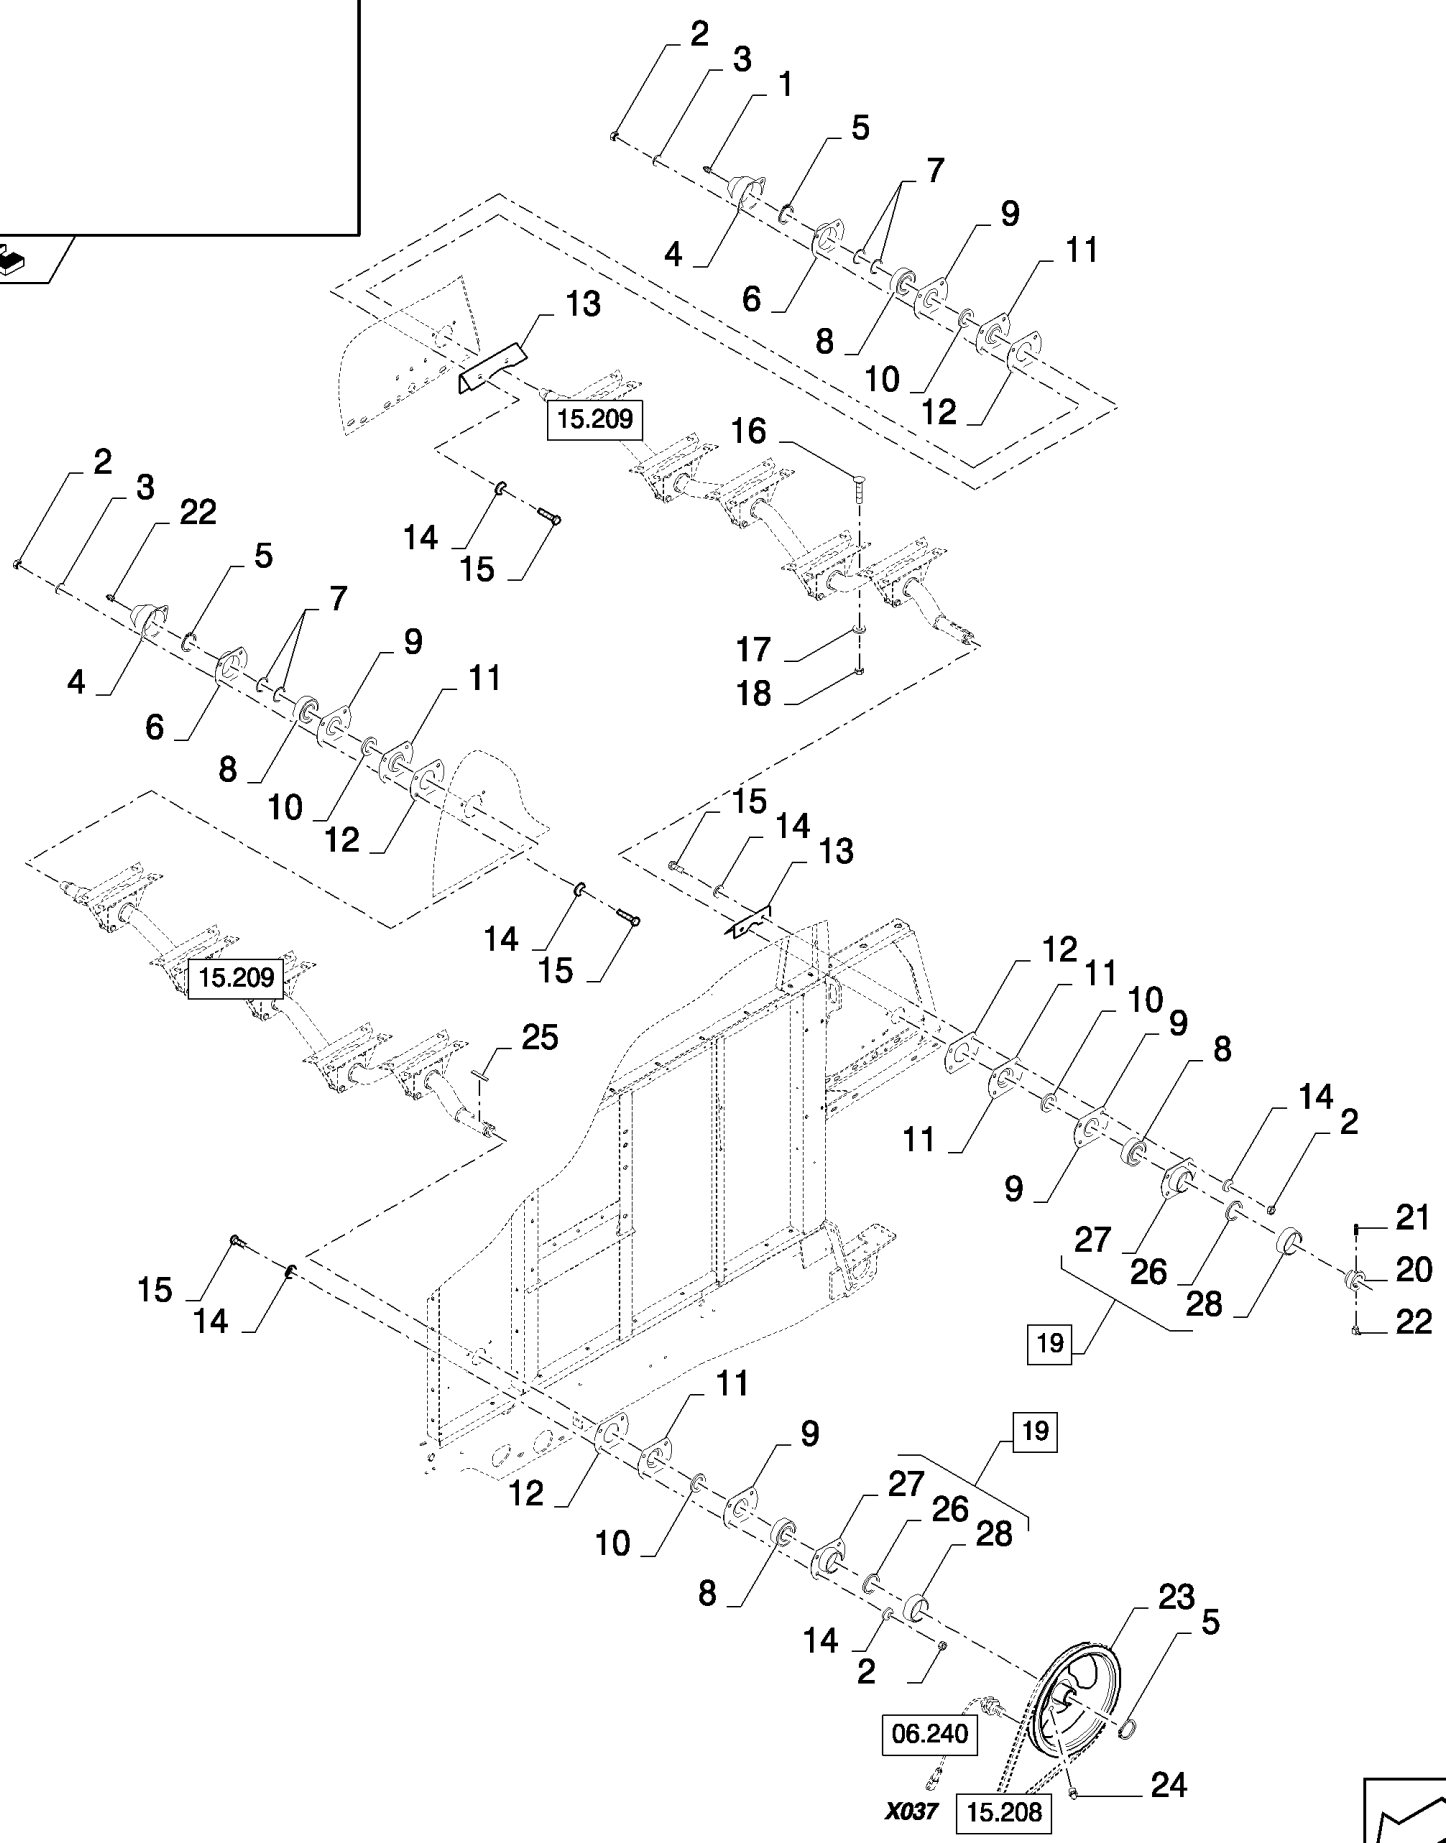

## 15.206(01) PERFORATED PLATE

сылка	Номер детали	Кол-во	Описание
1	9514605	4	RING, LOCKING,
2	9514603	4	LOCK,
3	84982659	1	GUARD,
4	84982657	1	GUARD,

15.207(01) STRAW WALKER SHAFTS BEARING