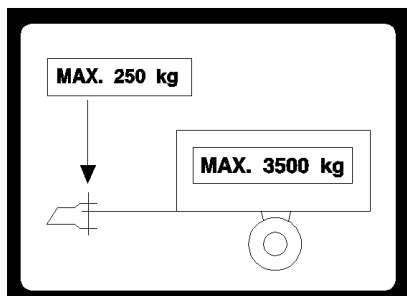

1

"Achtung! Fahrzeug schert aus"

2

1

3

4

5

6

7

8

9

10

11

17

16

12

13

15

14