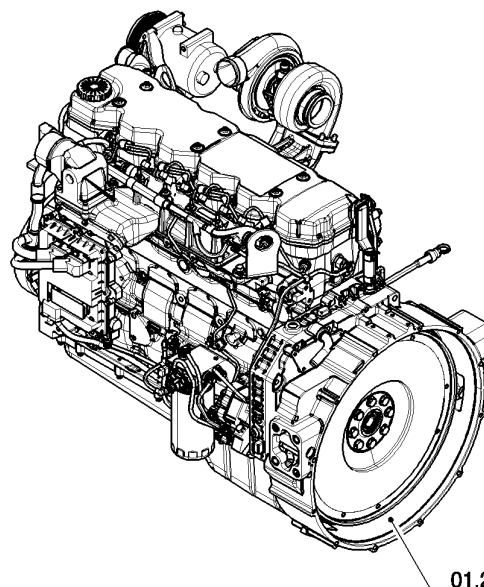

MOTEUR  
MOTOR

MOTOR  
MOTOR

MOTOR  
MOTOR

**SEC. 1**

CS6090 COMBINE (9/06- ) - Engine

01.000(01) SECTION LIST 1 - CS-CL

сылка	Номер детали	Кол-во	Описание

01.201(01) COMPLETE ENGINE