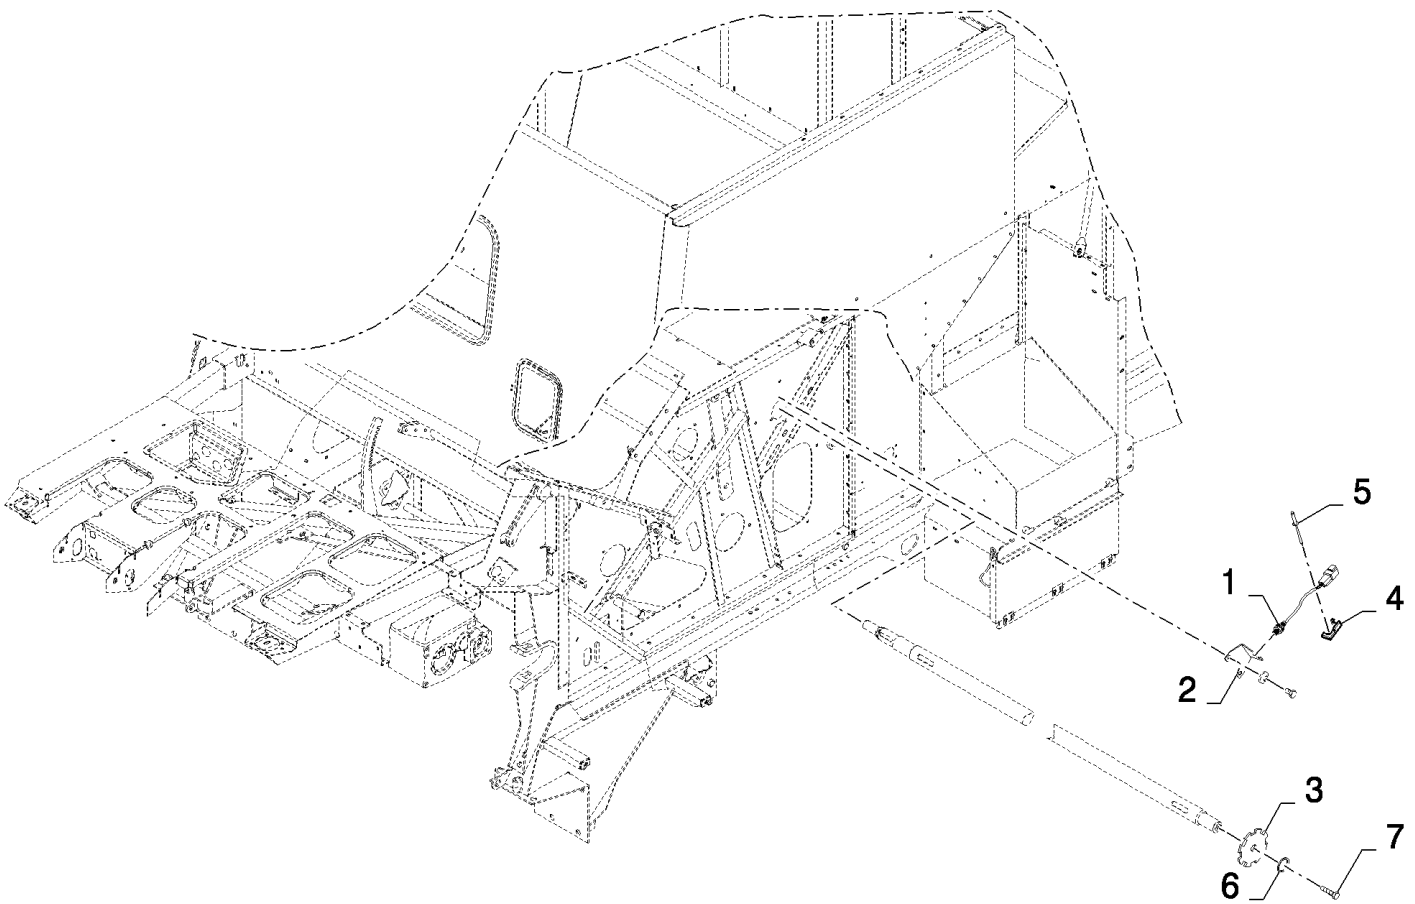

CS6090 COMBINE (9/06-) - Electrical System

06.232(01) ROTARY SEPARATOR - SENSOR

сылка	Номер детали	Кол-во	Описание
1	84058861	1	SENSOR,
2	84077974	1	SUPPORT,
3	84077929	1	DISC,
4	84058832	1	CLIP,
5	445394	1	RIVET, Pop, M4.8 x 12.7,
6	140045	2	WASHER, SPRING, Belleville, M10,
7	43138	2	BOLT, Hex, M10 x 20, 8.8, Full Thd,