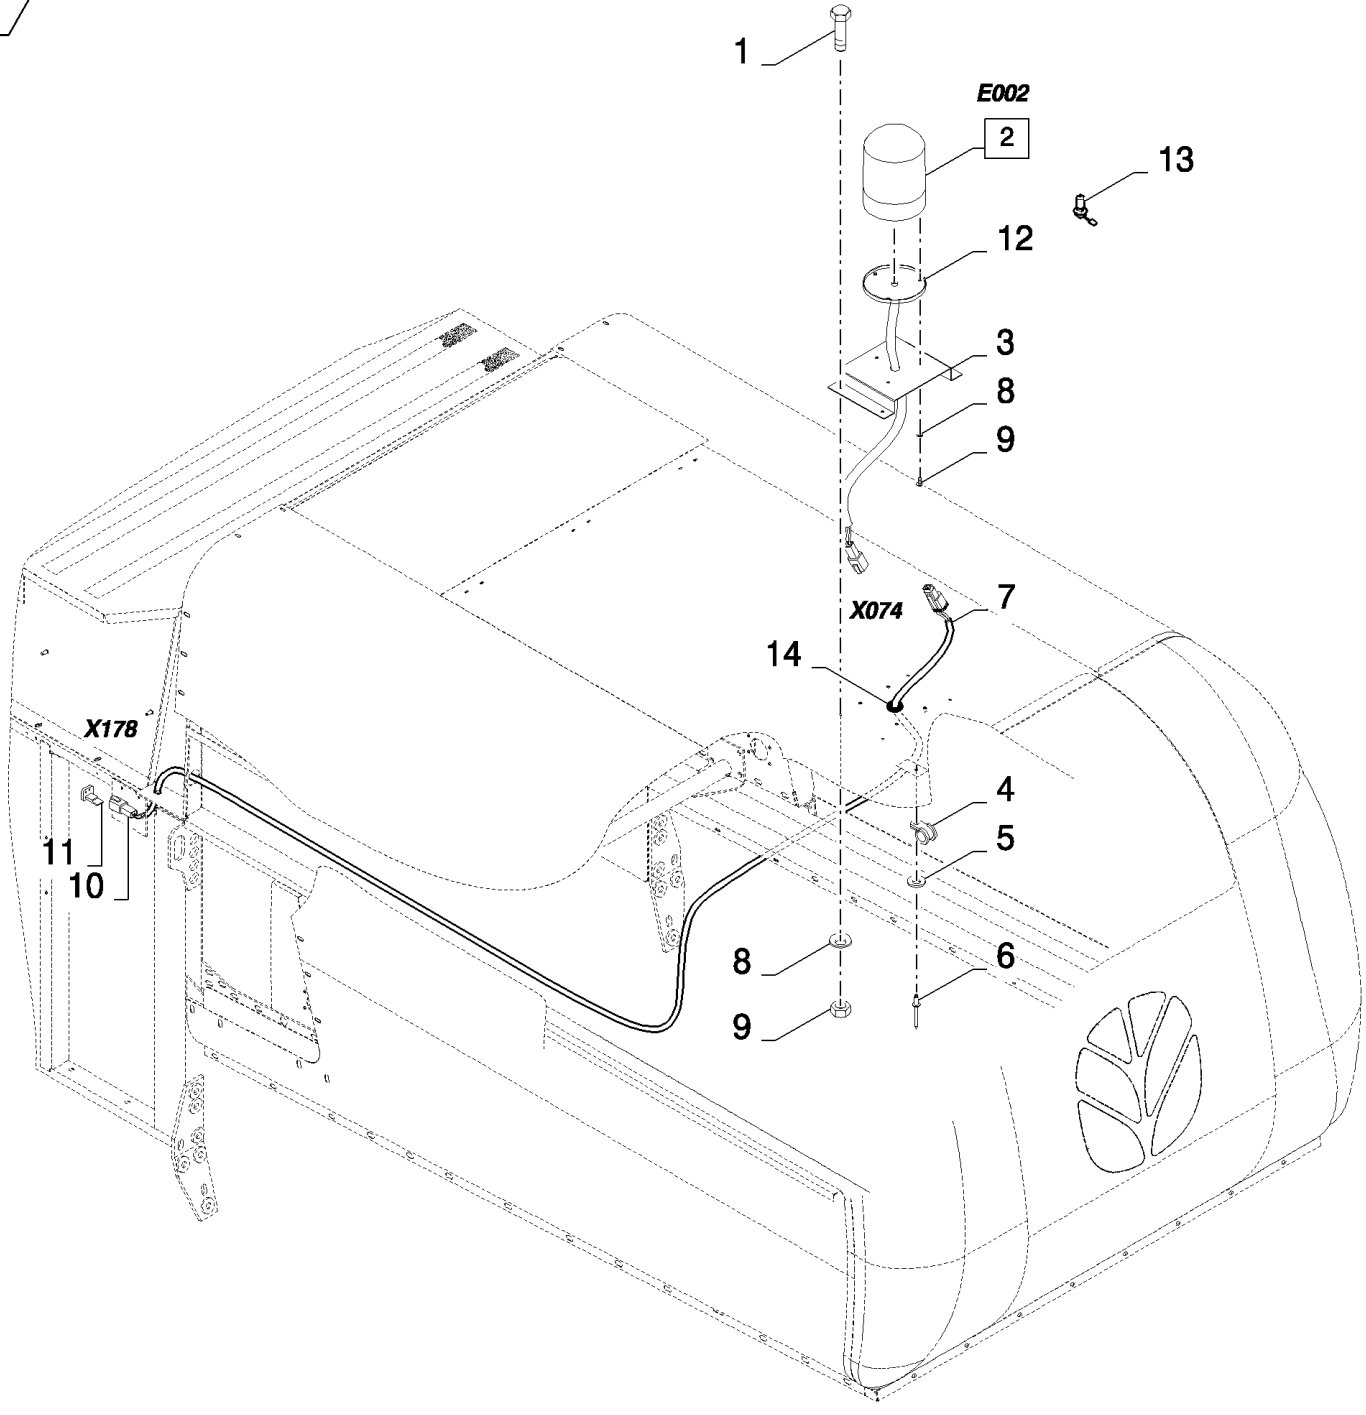

сылка	Номер детали	Кол-во	Описание
1	87368619	1	HARNESS, WIRE, , SEE FIGURE 06.583
2	84818444	3	CLAMP,
3	9512290	4	RIVET,
4	9837692	2	CLAMP,

06.205(01) REAR BEACON LIGHT