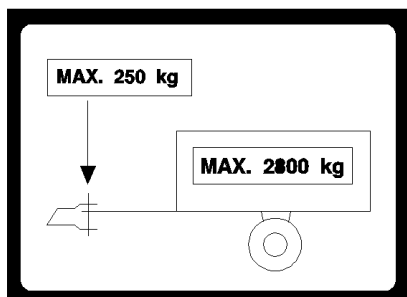

1

"Achtung! Fahrzeug schert aus"

2

1

3

4

5

6

7

8

9

10

11

17

16

12

13

15

14