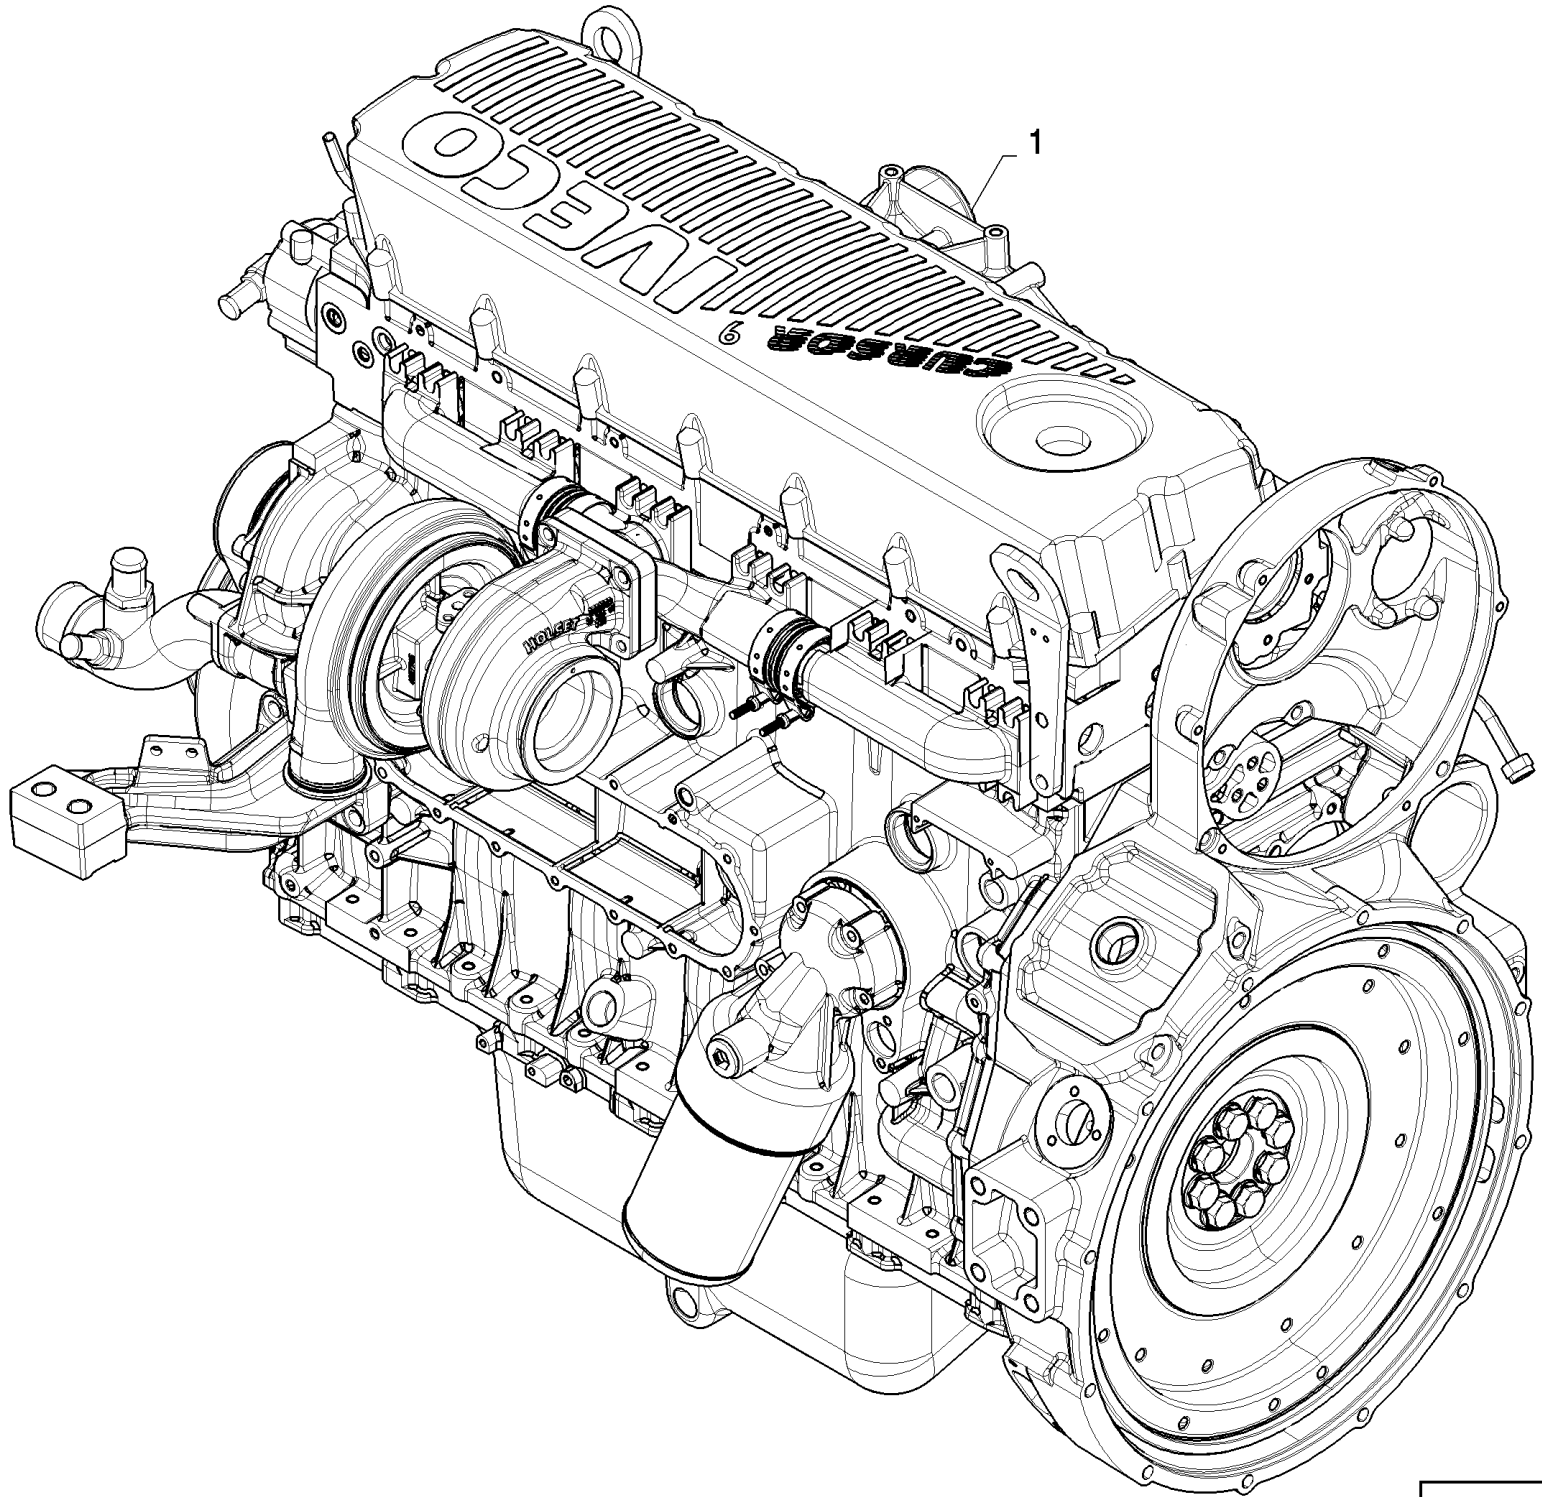

MOTEUR  
MOTOR

MOTOR  
MOTOR

MOTOR  
MOTOR

**SEC. 1**

CS6090 COMBINE (9/06- ) - Engine

01.000(01) SECTION LIST 1 - CS-CL

сылка	Номер детали	Кол-во	Описание

01.201(01) COMPLETE ENGINE