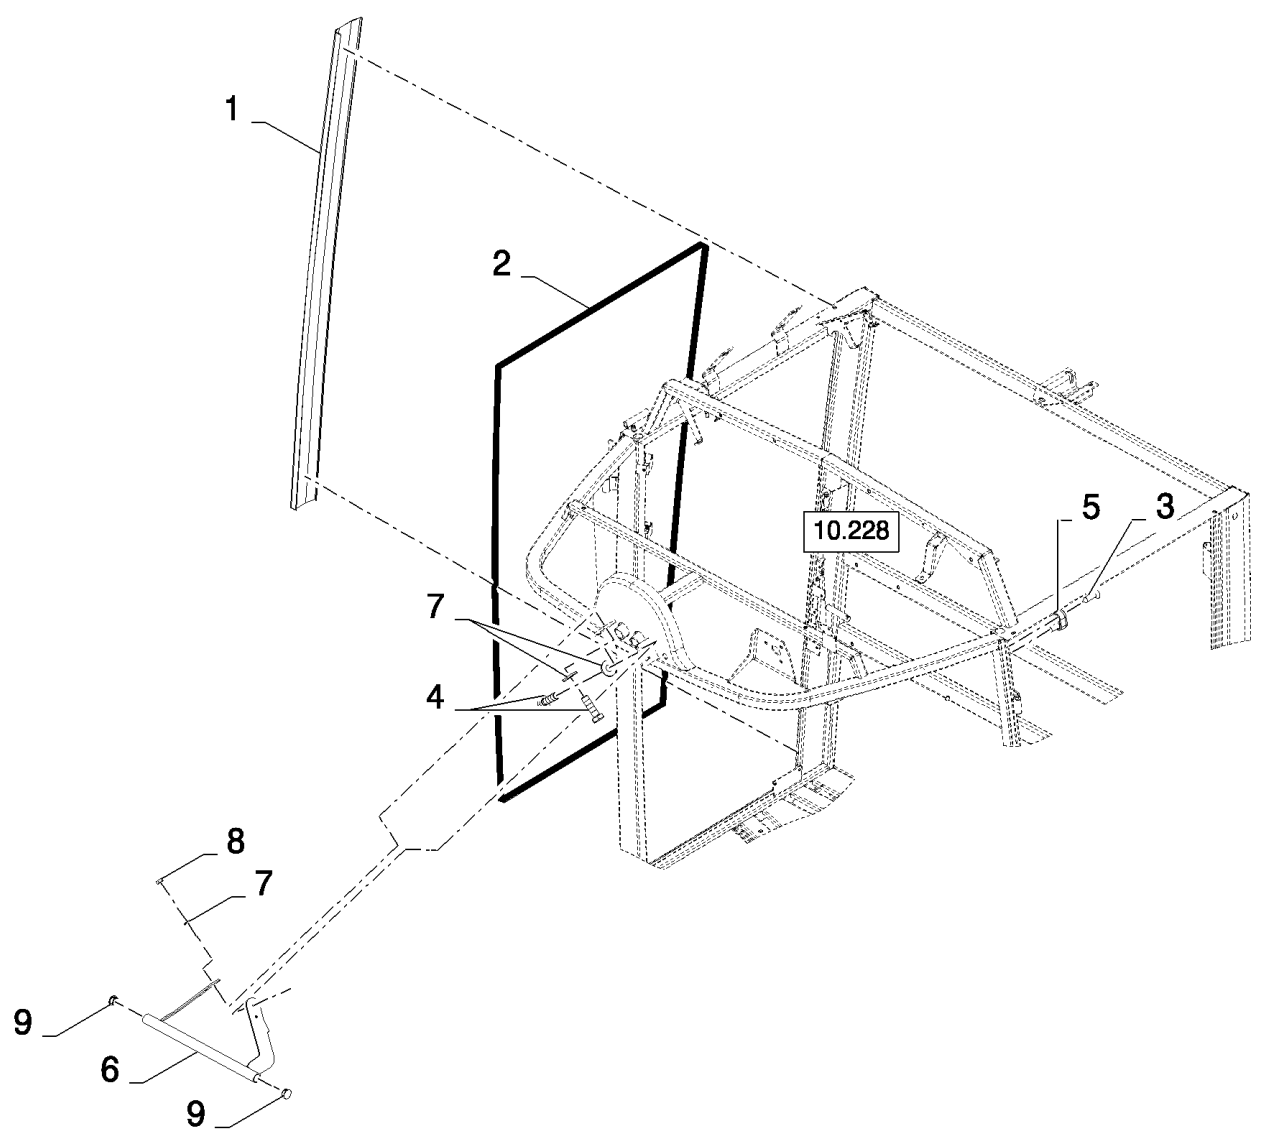

10.230(01) CAB FRAME

10.230(01) CAB FRAME

сылка	Номер детали	Кол-во	Описание
1	NS	1	NOT SERVICED,
2	9850032	1	SEAL, RUBBER, L=4.3M
3	9835804	1	SCREW,
4	86977786	4	BOLT, Hex, M6 x 25, 8.8, M6x20
5	89990447	1	SWITCH,
6	87315421	1	SUPPORT,
7	89824259	8	WASHER,
8	89706755	4	NUT,
9	84989341	2	PLUG,