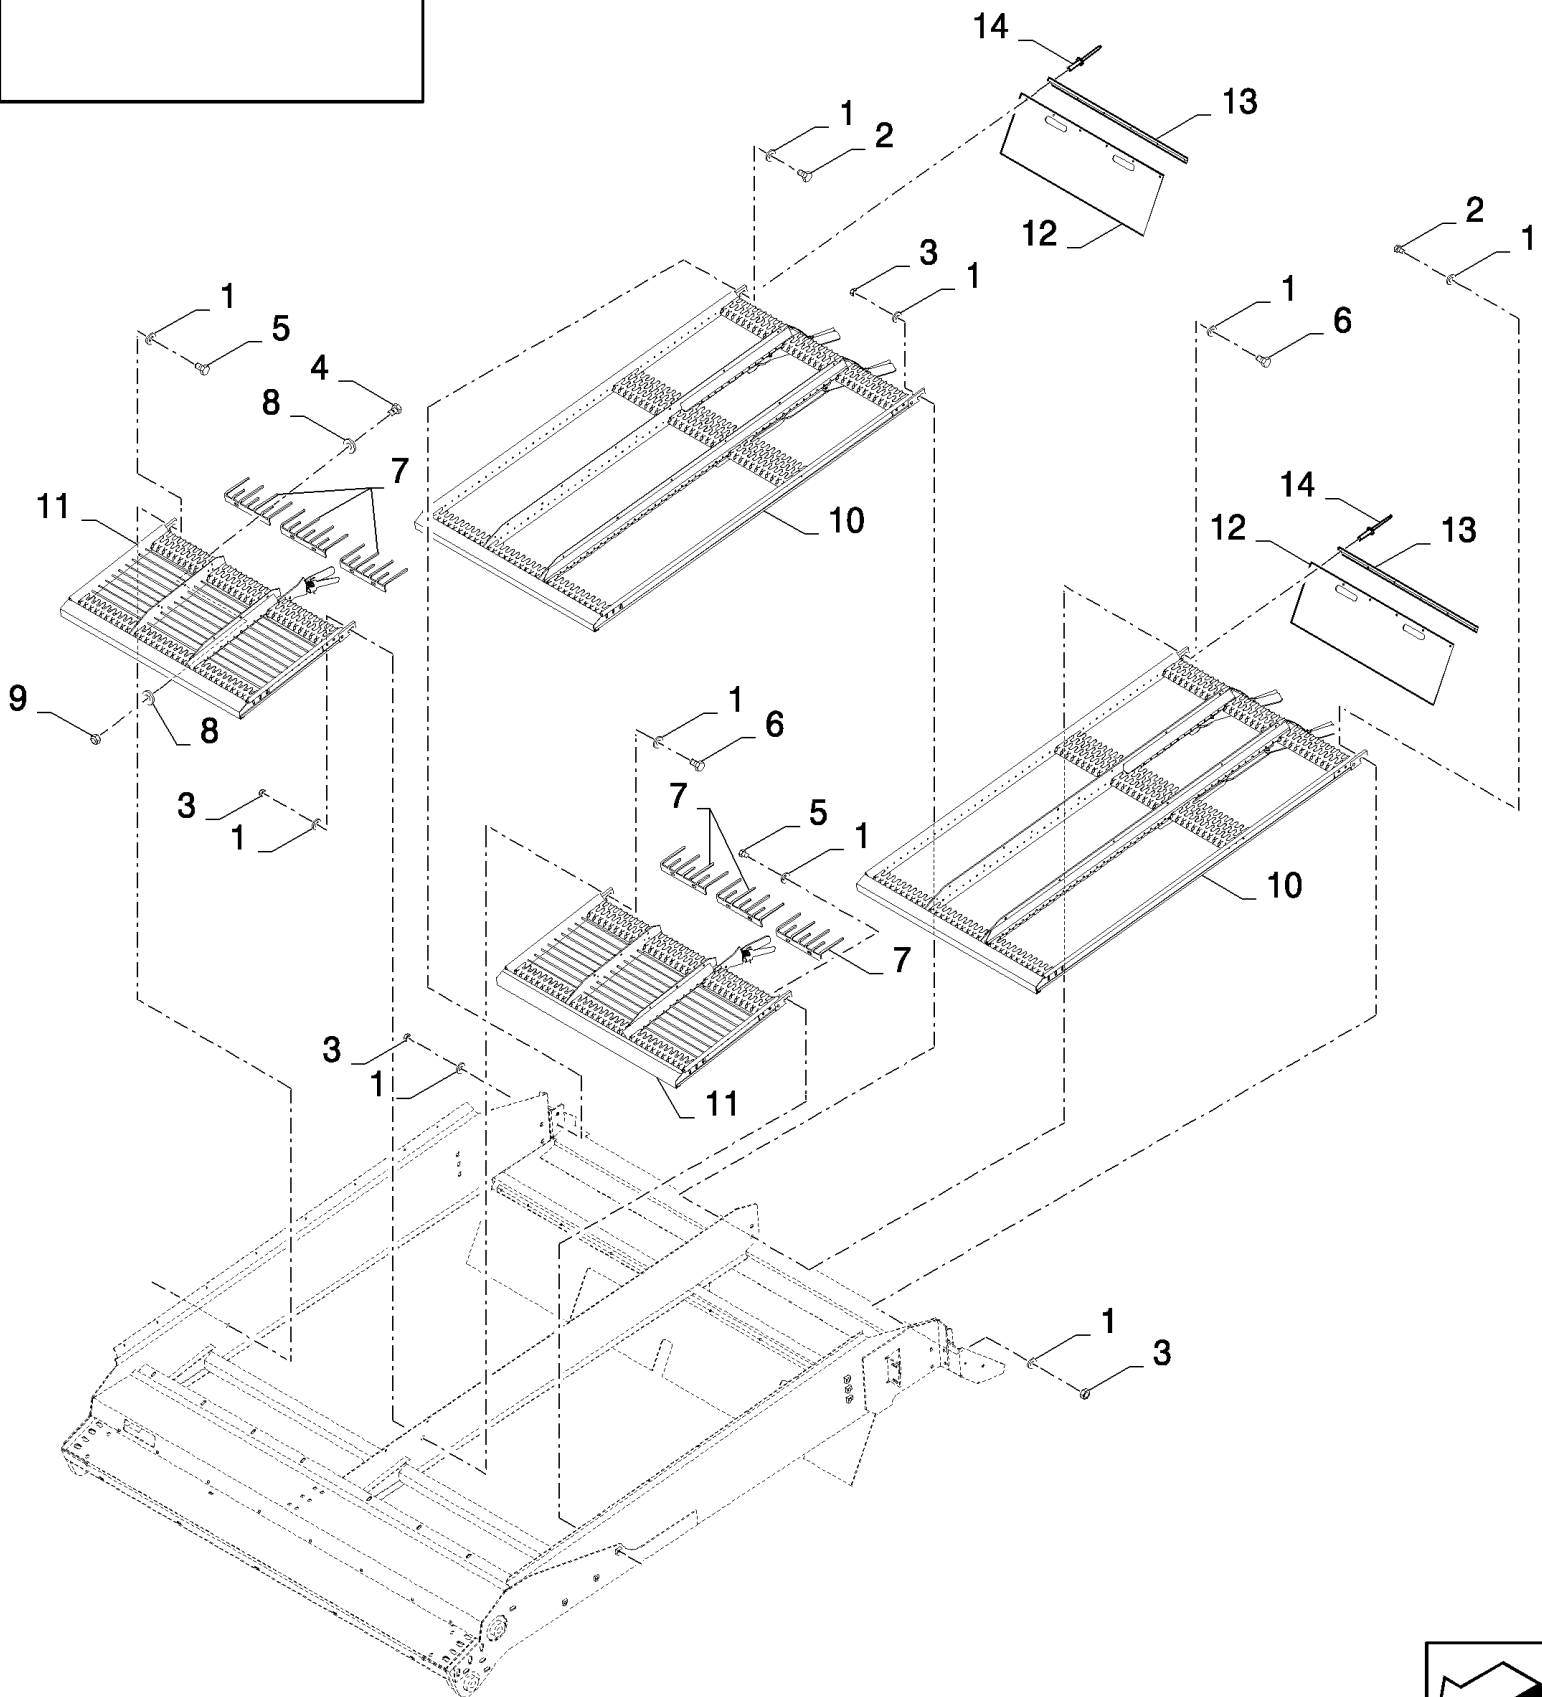

18.84085596(01) UPPER SIEVE HART CARTER 1 5/8" - FIXED SHOE

сылка	Номер детали	Кол-во	Описание
	84085596		DIA KIT, HARVESTER,
1	140045	10	WASHER, SPRING, Belleville, M10,
2	43140	2	BOLT, Hex, M10 x 30, 8.8, Full Thd,
3	100016	4	NUT, M10, CI 8,
4	120102	12	BOLT, Hex, M6 x 40, 8.8, Full Thd,
5	43138	2	BOLT, Hex, M10 x 20, 8.8, Full Thd,
6	9706704	2	BOLT, Hex, M10 x 35, 8.8, Full Thd,
7	84446427	6	RAKE,
8	412649	24	WASHER, SPRING, Belleville, M6,
9	9706755	12	NUT, M6, CI 8,
10	84097915	2	SIEVE,
11	84442355	2	SIEVE,
12	87399703	2	CANVAS,
13	84983035	2	
14	445395	12	RIVET, Pop, M4.8 x 18.1,