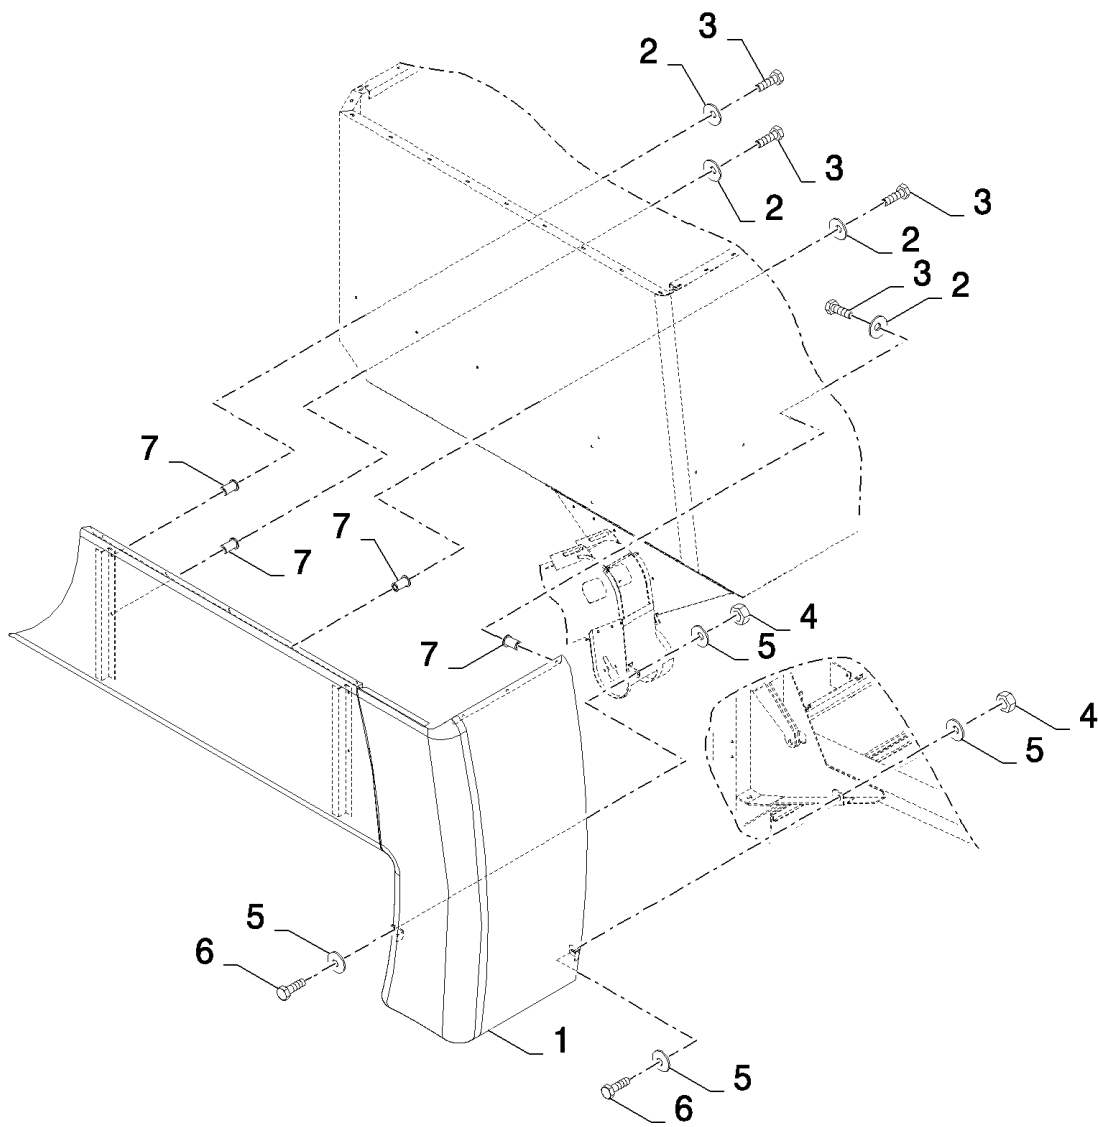

CS6090 COMBINE (9/06-) - Unloading

16.213(01) GRAINTANK - SHIELDS, RH

сылка	Номер детали	Кол-во	Описание
1	87352074	1	SHIELD,
2	412649	12	WASHER, SPRING, Belleville, M6,
3	120100	12	BOLT, Hex, M6 x 20, 8.8,
4	9706690	2	NUT, M8, CI 8,
5	412650	4	WASHER, SPRING, Belleville, M8,
6	43127	2	BOLT, Hex, M8 x 25, 8.8,
7	740622	12	NUT,