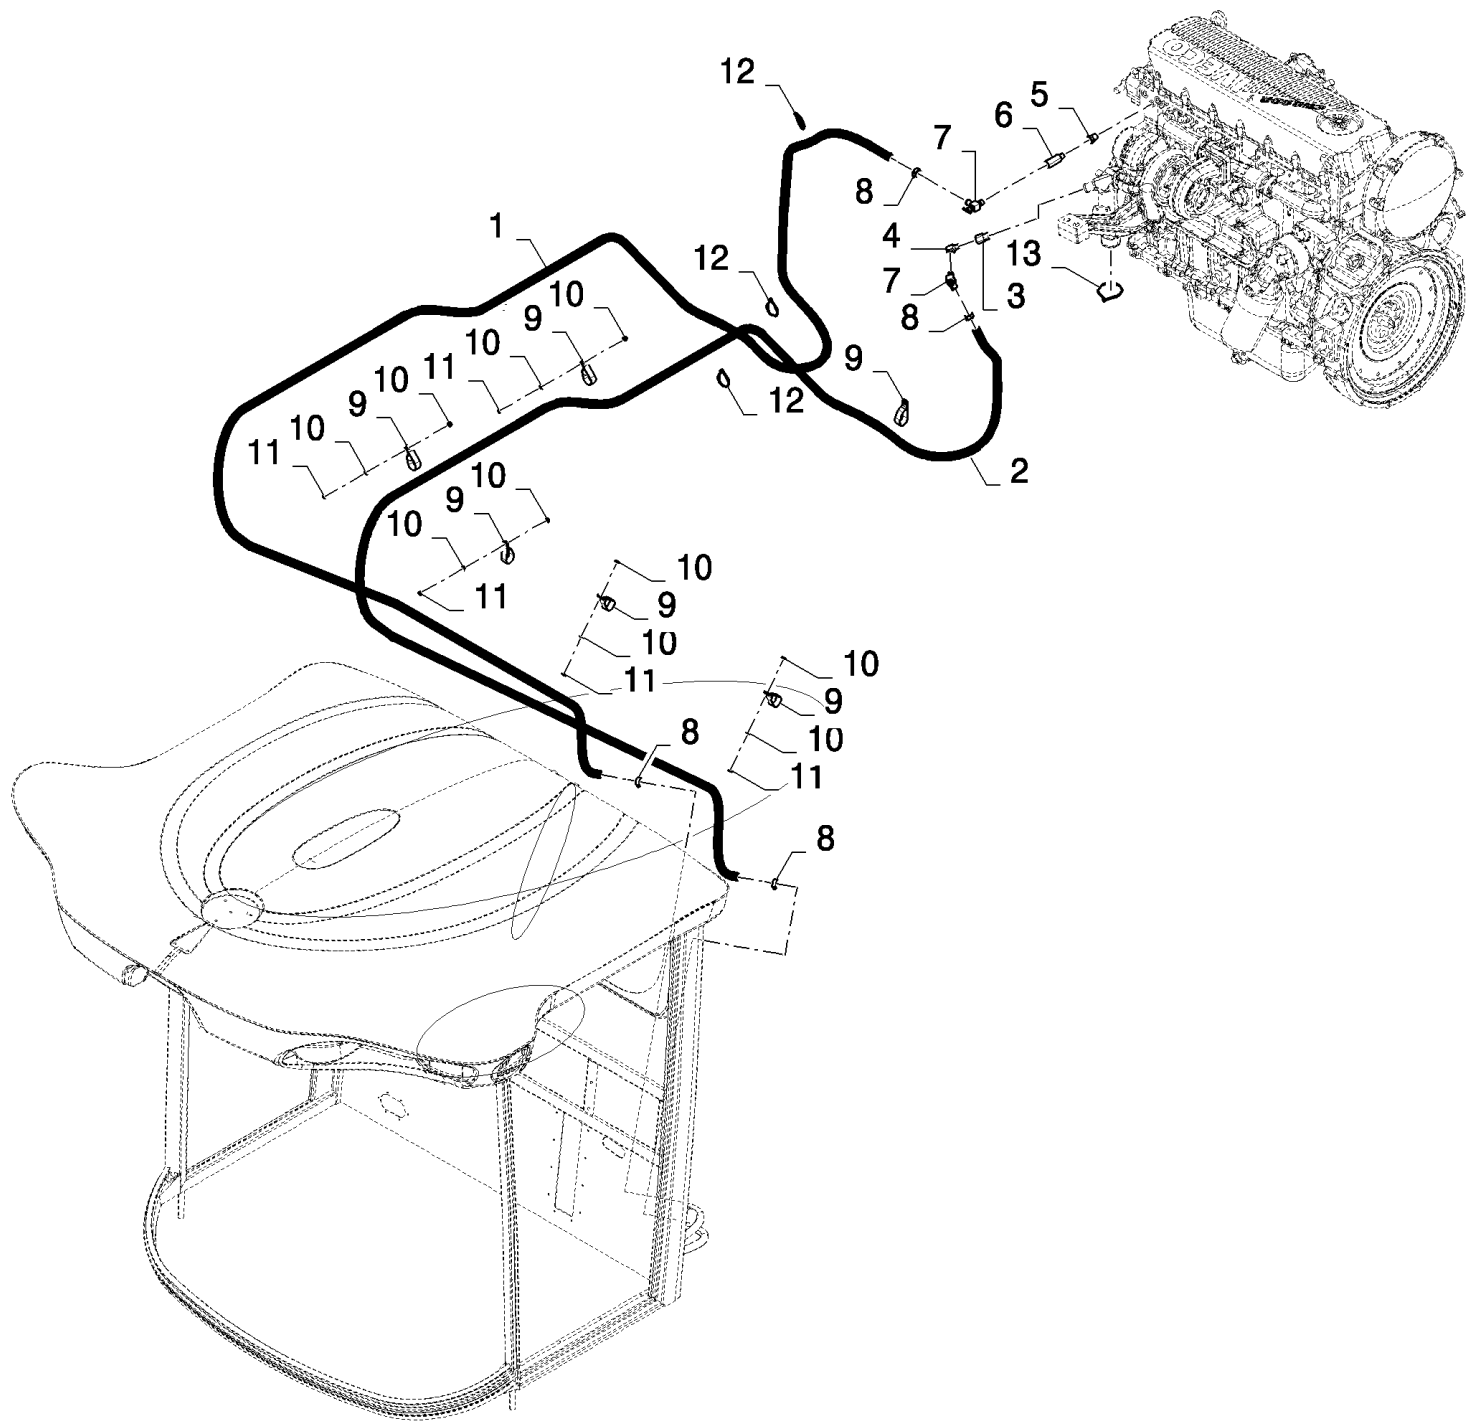

сылка	Номер детали	Кол-во	Описание
1	84607279	1	HOSE, L=6.5M
2	84607280	1	HOSE, L=5M
3	84334474	1	FITTING,
4	83961127	1	ELBOW,
5	87016923	1	REDUCER, 1/2"-14 NPTF x 3/8"-18 Fem NPTF,
6	84012391	1	JOINT, UNIVERSAL,
7	83961305	2	VALVE, SHUT-OFF,
8	326082	4	CLAMP,
9	9513271	6	CLAMP,
10	322357	10	WASHER, SPRING, Belleville, M6,
11	9706755	5	NUT, M6, CI 8,
12	86566989	4	STRAP, CABLE,
13	86566990	1	STRAP, CABLE,