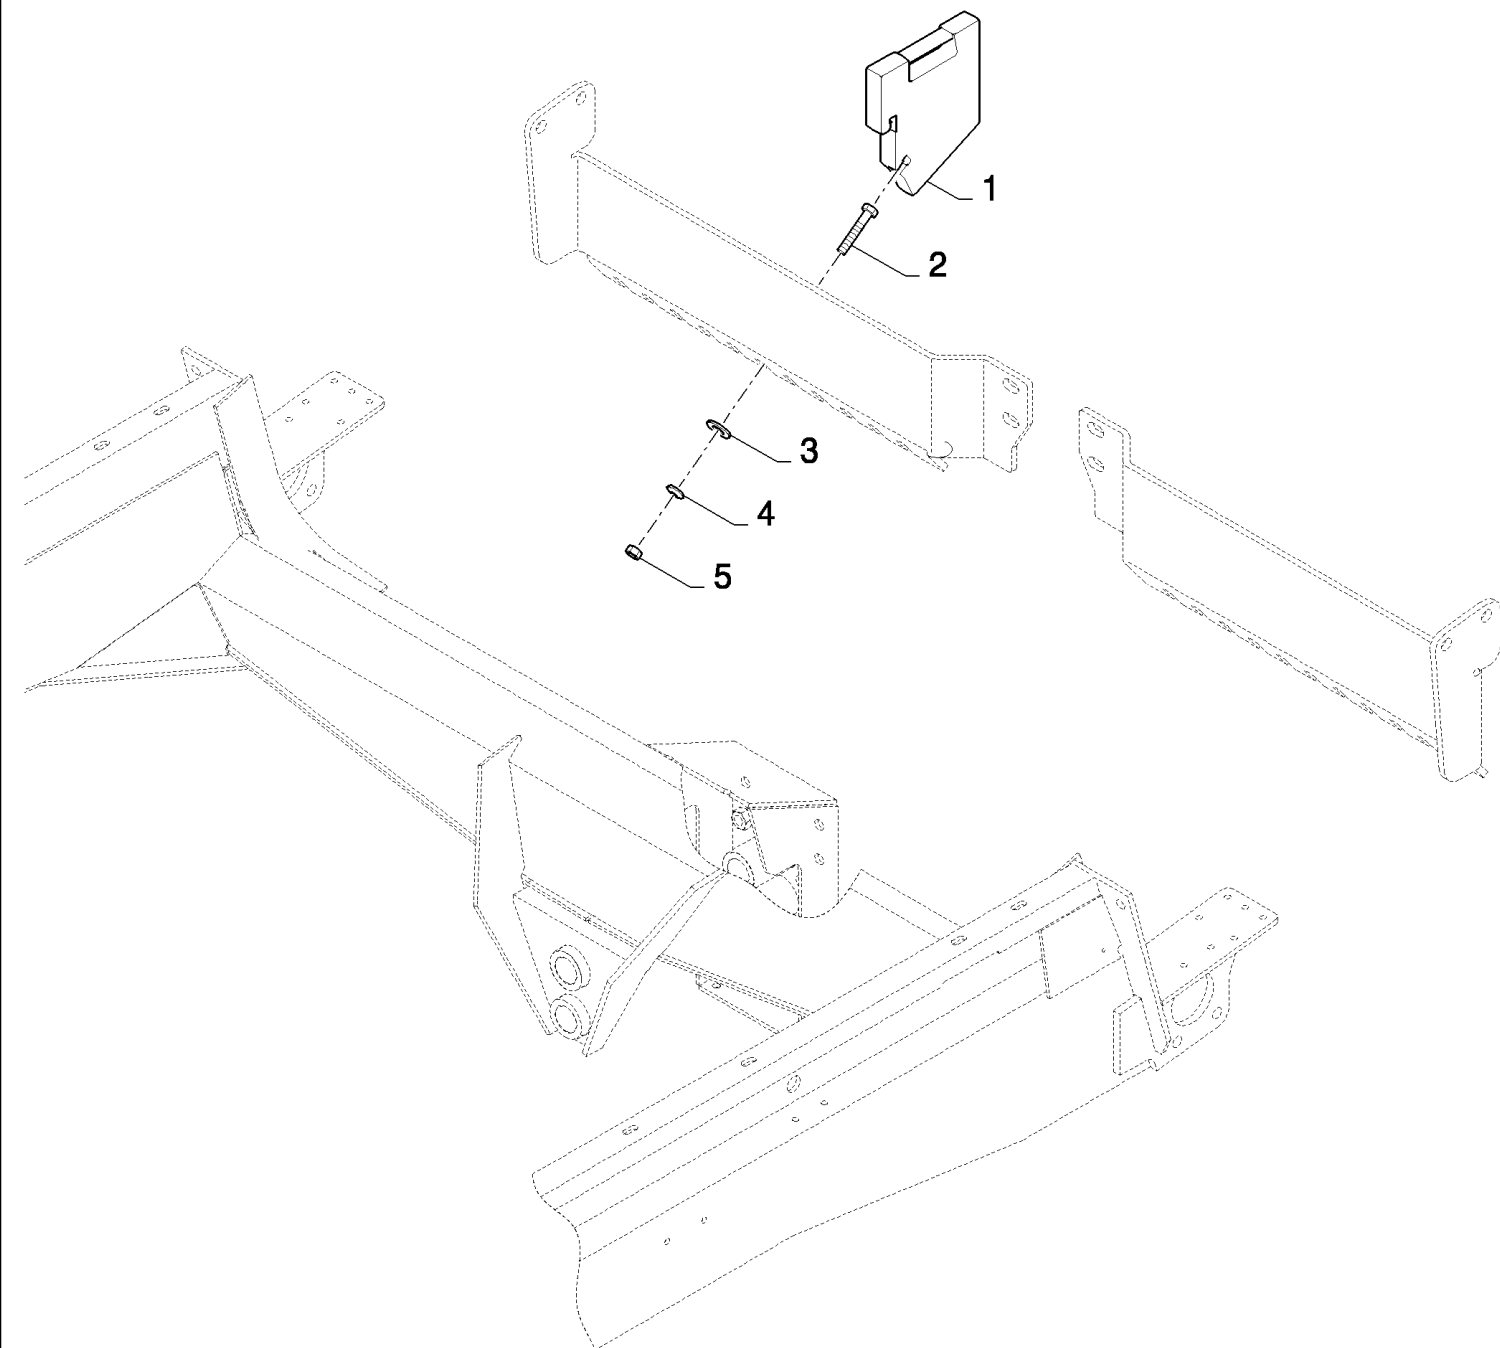

18.84081346(01) RICE PINS

сылка	Номер детали	Кол-во	Описание
	84081346		DIA KIT, HARVESTER,
1	396935	25	TOOTH, RICE,
2	394631	25	WASHER, 16MM
3	86000441	25	NUT, LOCK, M16 x 2, CI 8,