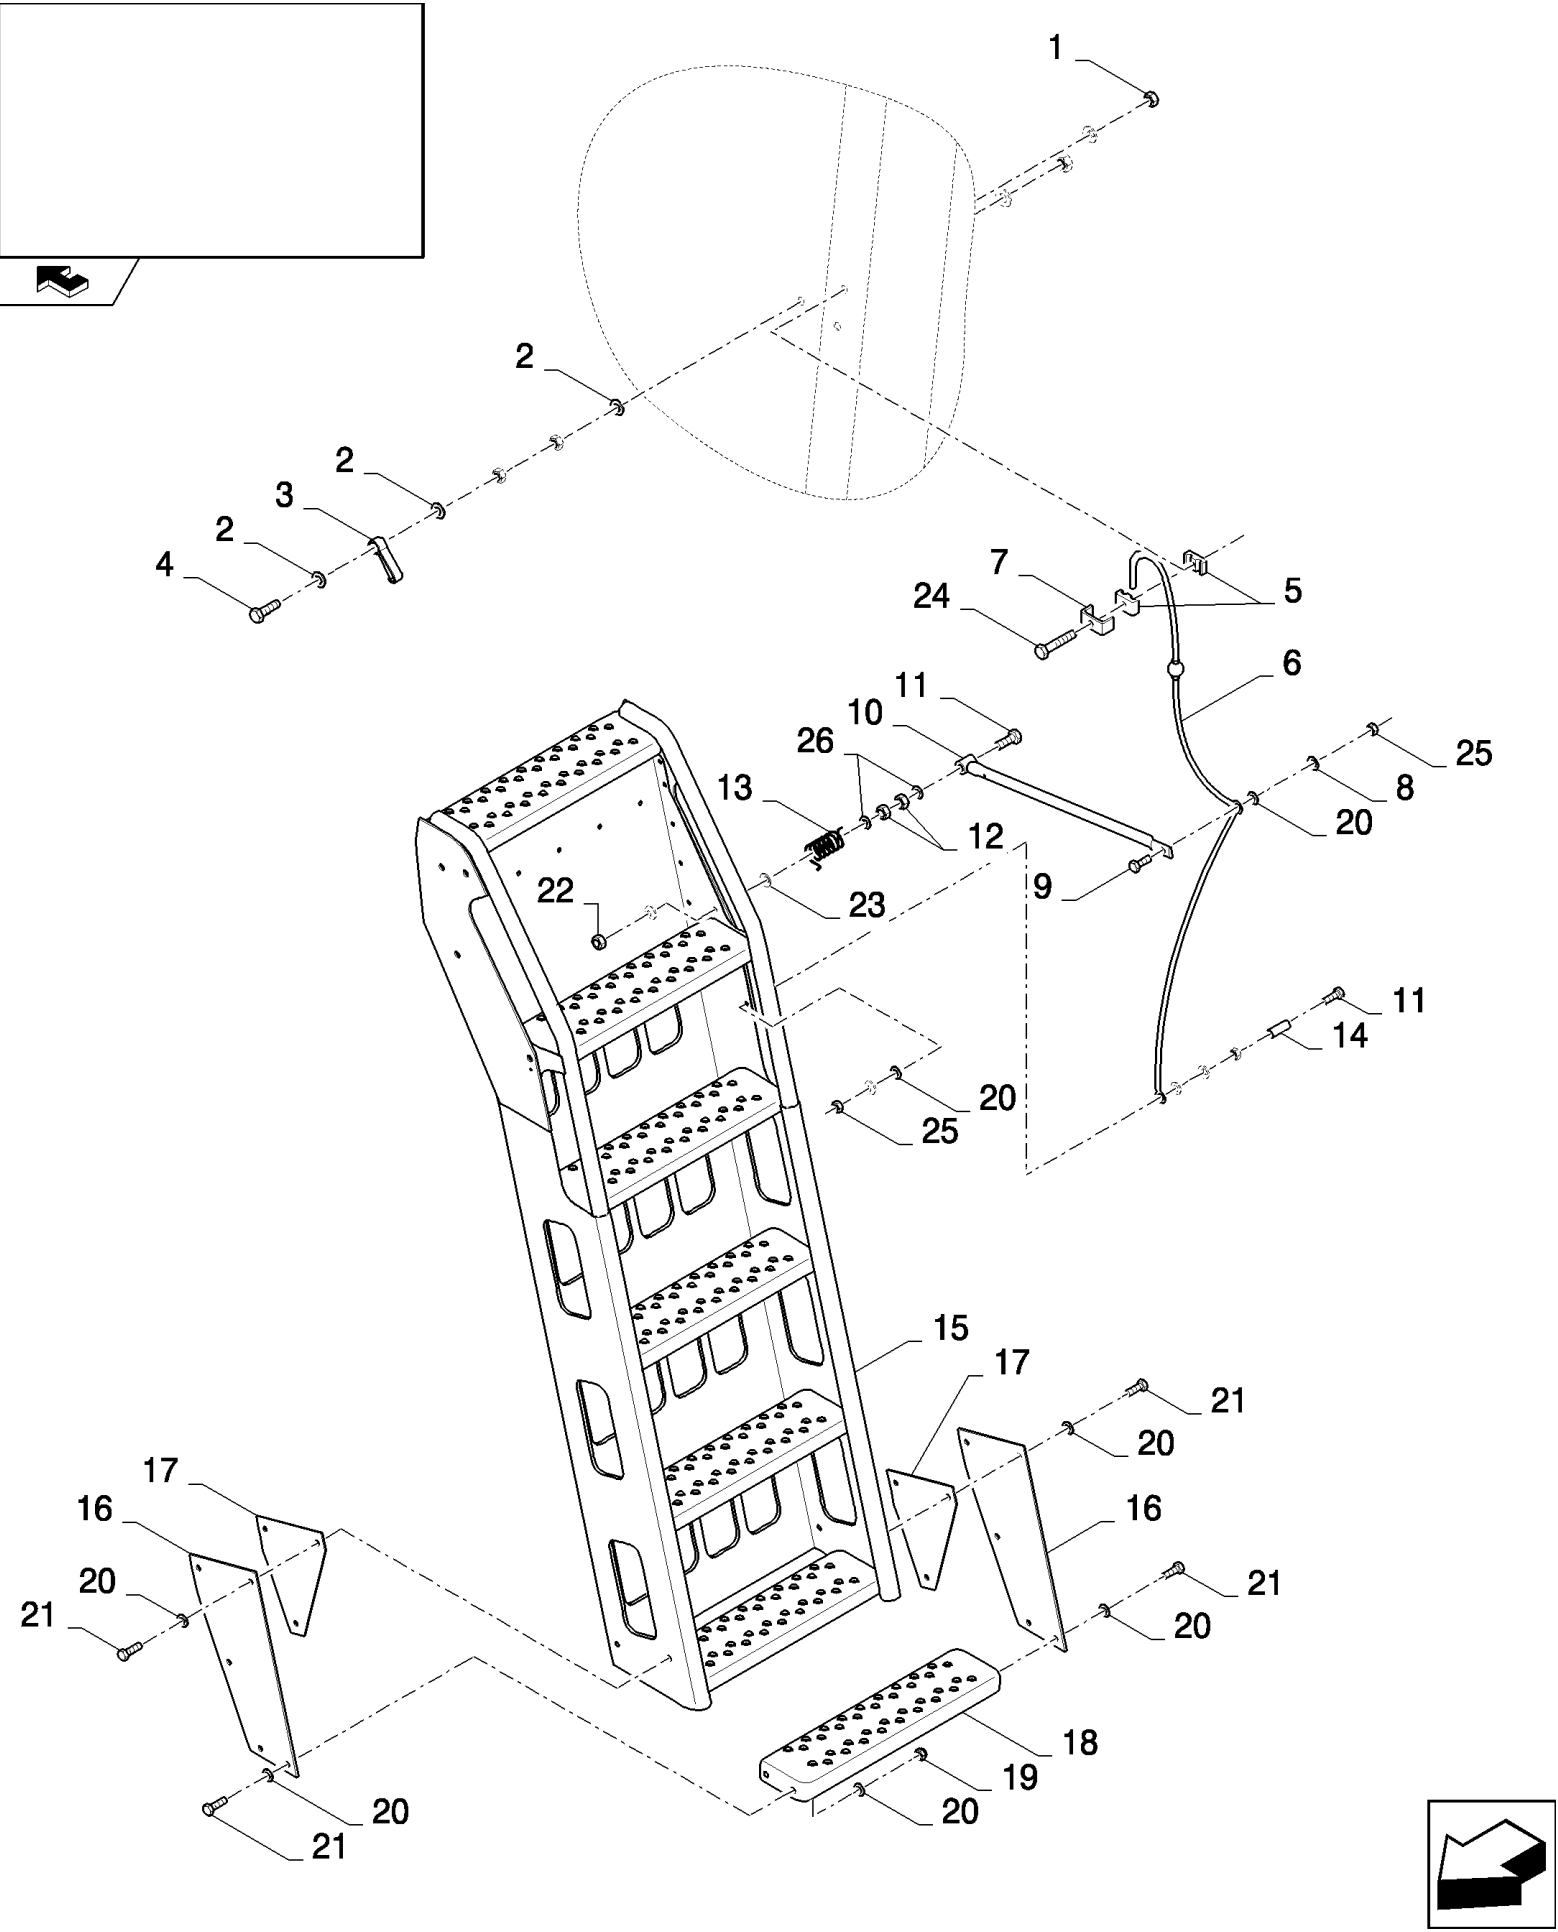

10.220(01) OPERATOR'S PLATFORM LADDER

10.220(01) OPERATOR'S PLATFORM LADDER

сылка	Номер детали	Кол-во	Описание
1	412649	1	WASHER, SPRING, Belleville, M6,
2	412152	3	NUT, LOCK, M6 x 1, CI 8.8,
3	354957	1	HOOK,
4	43130	1	BOLT, Hex, M8 x 50, 8.8,
5	430357	2	CLAMP,
6	84022066	1	ROPE,
7	431941	1	SUPPORT,
8	322358	4	WASHER, SPRING, Belleville, M8,
9	43128	1	BOLT, Hex, M8 x 30, 8.8,
10	84449275	1	LEVER,
11	86977784	2	SCREW, M8x60
12	9706690	2	NUT, M8, CI 8,
13	84014761	1	SPRING,
14	9507815	1	GROMMET,
15	84807561	1	LADDER,
16	84035267	2	PLATE, COVER,
17	84439187	2	PLATE, COVER,
18	84807539	1	STEP,
19	9628098	10	NUT, LOCK, M8 x 1.25, CI 10,
20	140041	23	WASHER, M8 x 28 x 3,
21	412479	10	BOLT, Hex, M8 x 35, 8.8,
22	412250	1	NUT, LOCK, M8 x 1.25, CI 8,
23	378243	2	WASHER, M8,
24	86977790	1	BOLT, Hex, M6 x 45, 8.8,
25	86629542	7	NUT, LOCK, M8 x 1.25, CI 8,
26	140016	2	WASHER, M8 x 16 x 1.6,