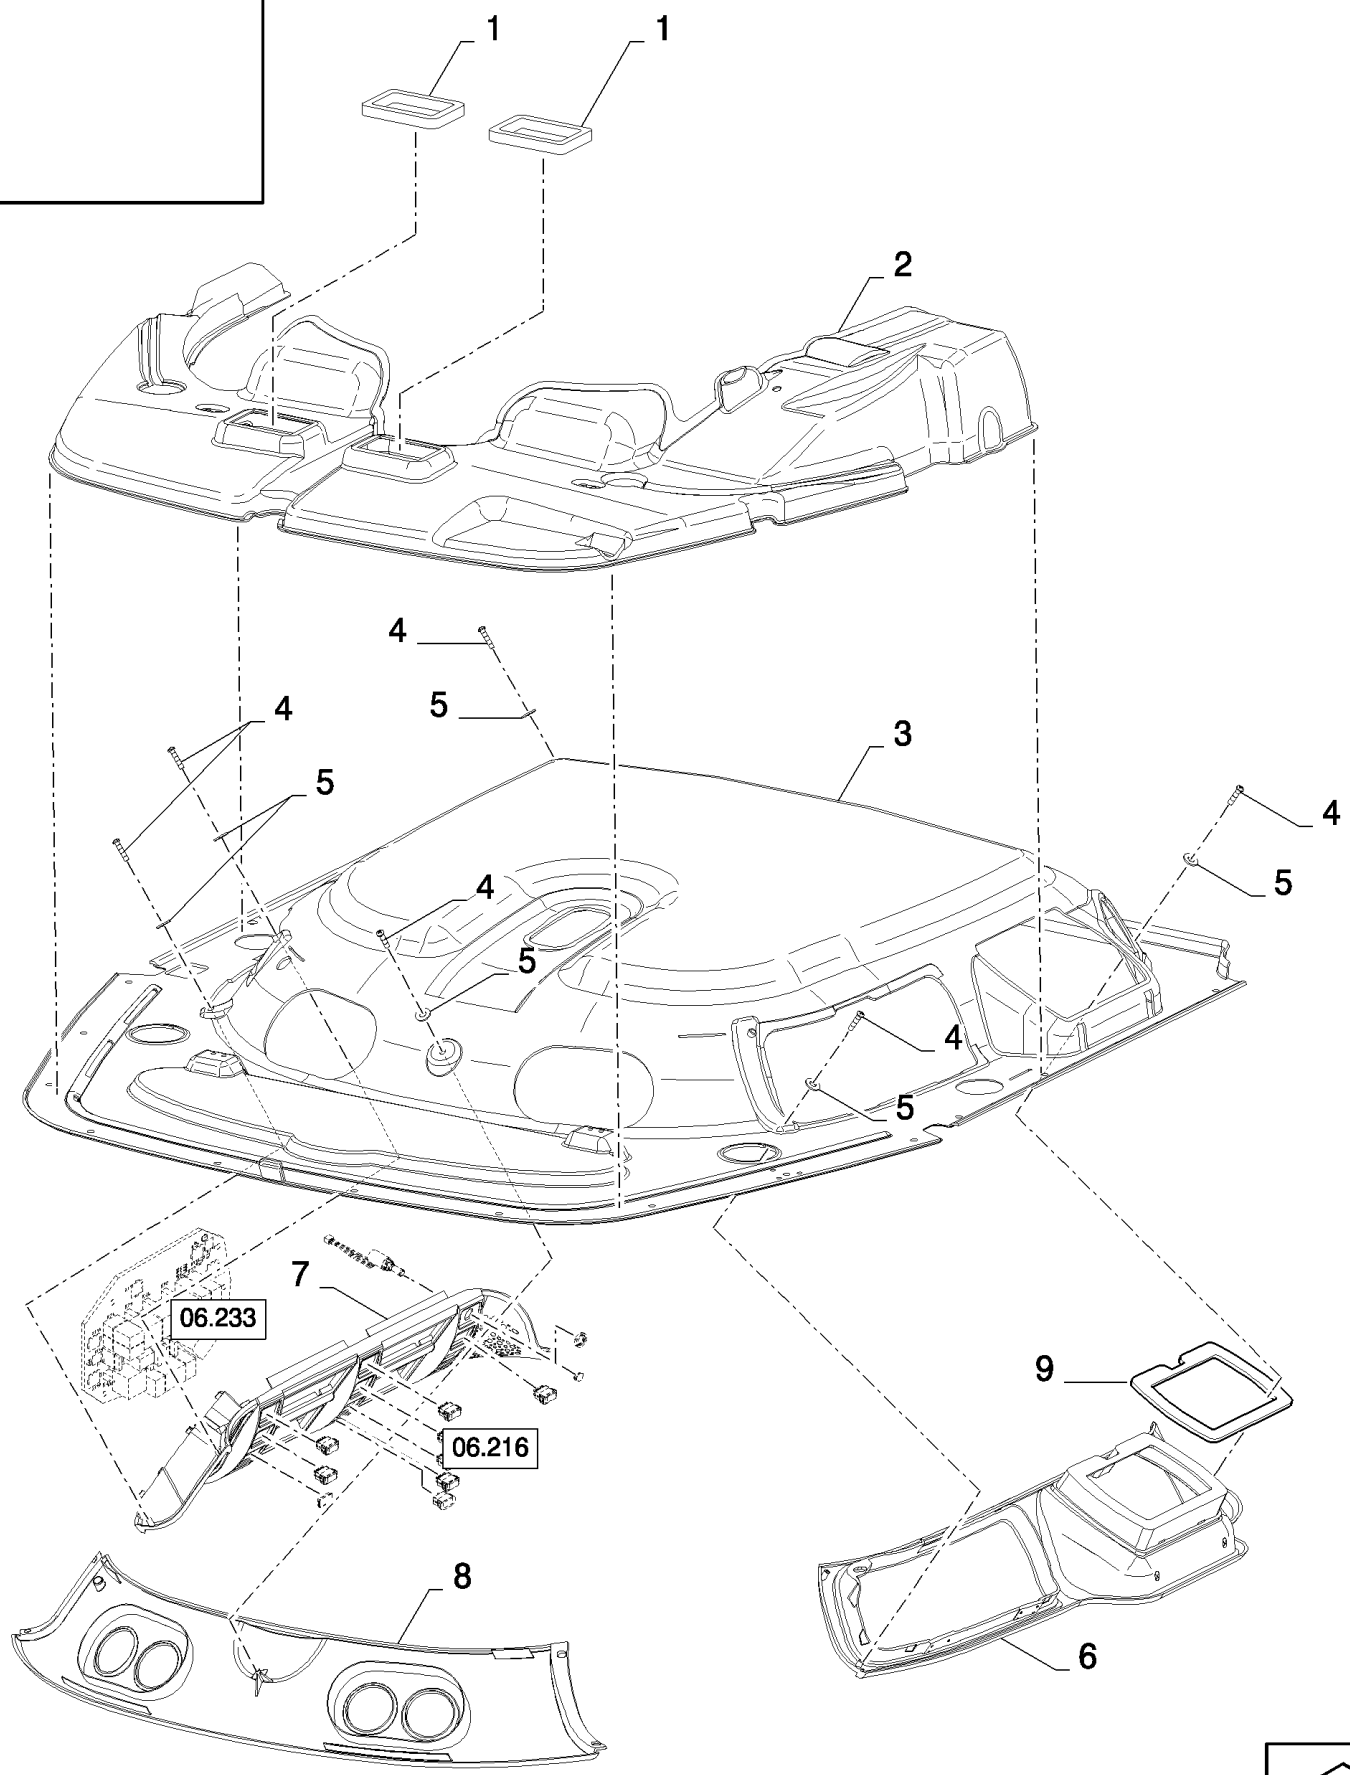

10.236(01) CAB ROOF, INNER

сылка	Номер детали	Кол-во	Описание
1	84817296	2	SEAL,
2	84814239	1	SOFT TRIM,
3	84814238	1	SOFT TRIM,
4	9514970	7	SCREW,
5	80707	7	WASHER, 3/16",
6	84454642	1	SOFT TRIM,
7	84454643	1	SOFT TRIM,
8	84320405	1	SOFT TRIM,
9	NS	1	NOT SERVICED,