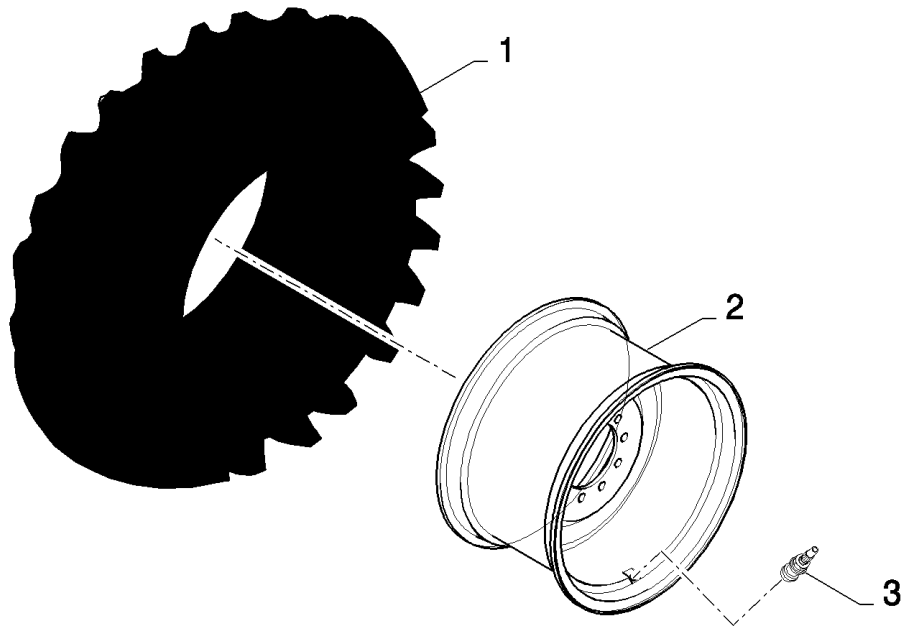

CS6090 COMBINE (9/06-) - Wheels/Tracks

11.216(01) STEERING WHEELS : 500/70R24-164A8-AC70G (-60)

сылка	Номер детали	Кол-во	Описание
1	87521147	2	TYRE/TIRE,
2	84989894	2	RIM,
3	395448	2	VALVE STEM,