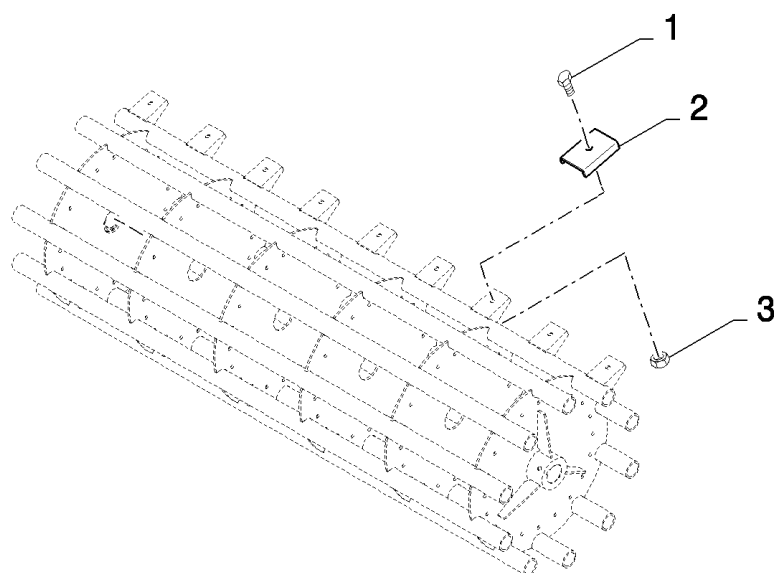

18.84070039(01) ROTARY SEPARATOR WEAR PLATES

18.84070039(01) ROTARY SEPARATOR WEAR PLATES

сылка	Номер детали	Кол-во	Описание
	84070039		DIA KIT, HARVESTER,
1	120041	85	BOLT, CARRIAGE, Short NK, M10 x 20, CI8.8, Full Thd, M10x20
2	9510423	85	PLATE, SKID,
3	100037	85	NUT, M10 x 1.5, CI 8,