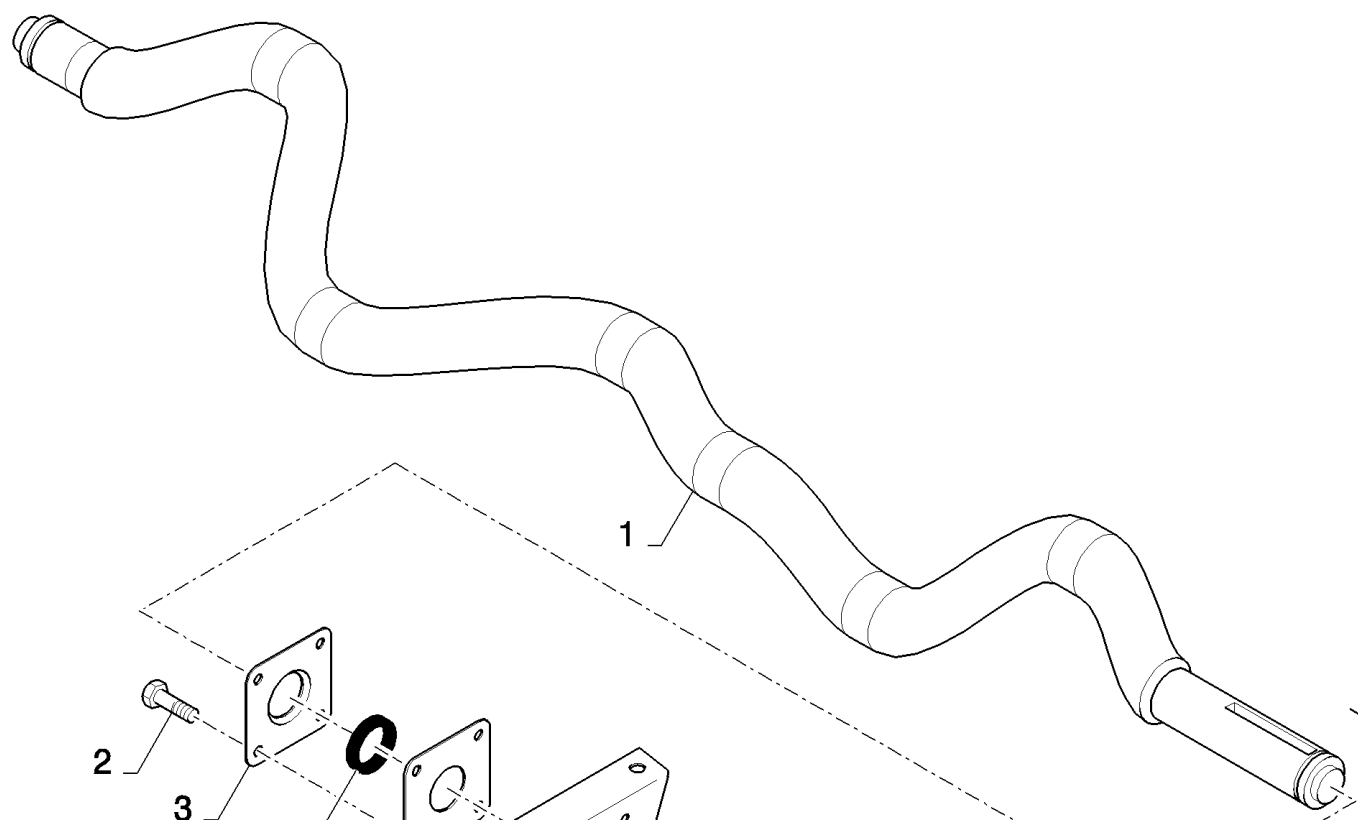

## 15.209(01) STRAW WALKER SHAFTS

сылка	Номер детали	Кол-во	Описание
1	84057292	1	SHAFT,
2	43129	24	BOLT, Hex, M8 x 40, 8.8,
3	84072502	6	FLANGE,
4	84057533	12	RING,
5	84072504	6	FLANGE,
6	421876	12	PLATE,
7	84434854	6	BEARING ASSY,
8	84057563	6	SLEEVE,
9	84072507	6	FLANGE,
10	84072506	6	FLANGE,
11	86629542	24	NUT, LOCK, M8 x 1.25, Cl 8,
12	84072405	2	SHAFT, (1 to 11)