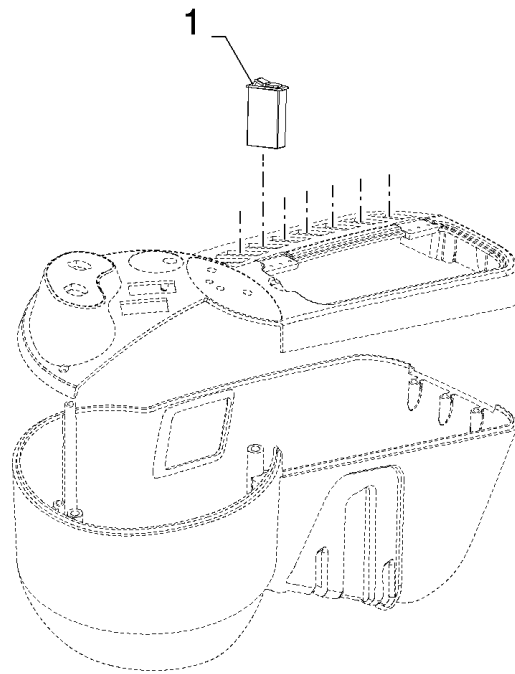

сылка	Номер детали	Кол-во	Описание
1	84607279	1	HOSE, L=6.5M
2	84607280	1	HOSE, L=5M
3	84334474	1	FITTING,
4	83961127	1	ELBOW,
5	87016923	1	REDUCER, 1/2"-14 NPTF x 3/8"-18 Fem NPTF,
6	84012391	1	JOINT, UNIVERSAL,
7	83961305	2	VALVE, SHUT-OFF,
8	326082	4	CLAMP,
9	9513271	6	CLAMP,
10	322357	10	WASHER, SPRING, Belleville, M6,
11	9706755	5	NUT, M6, CI 8,
12	86566989	4	STRAP, CABLE,
13	86566990	1	STRAP, CABLE,