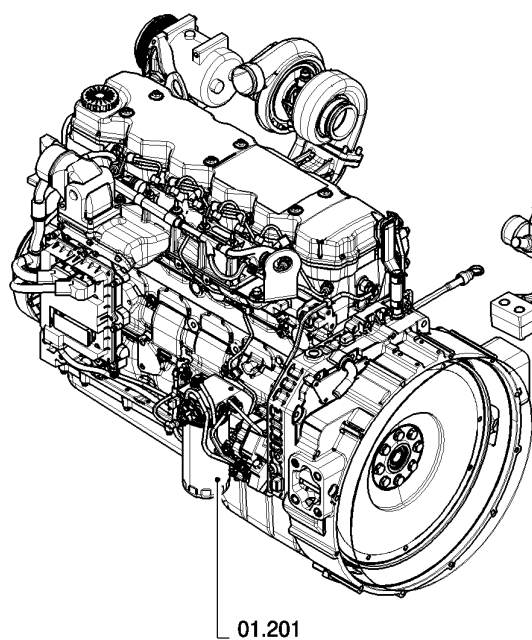

MOTEUR  
MOTOR

MOTOR  
MOTOR

MOTOR  
MOTOR

**SEC. 1**

CS6090 COMBINE (9/06- ) - Engine

01.000(01) SECTION LIST 1 - CS-CL

сылка	Номер детали	Кол-во	Описание

01.201(01) COMPLETE ENGINE