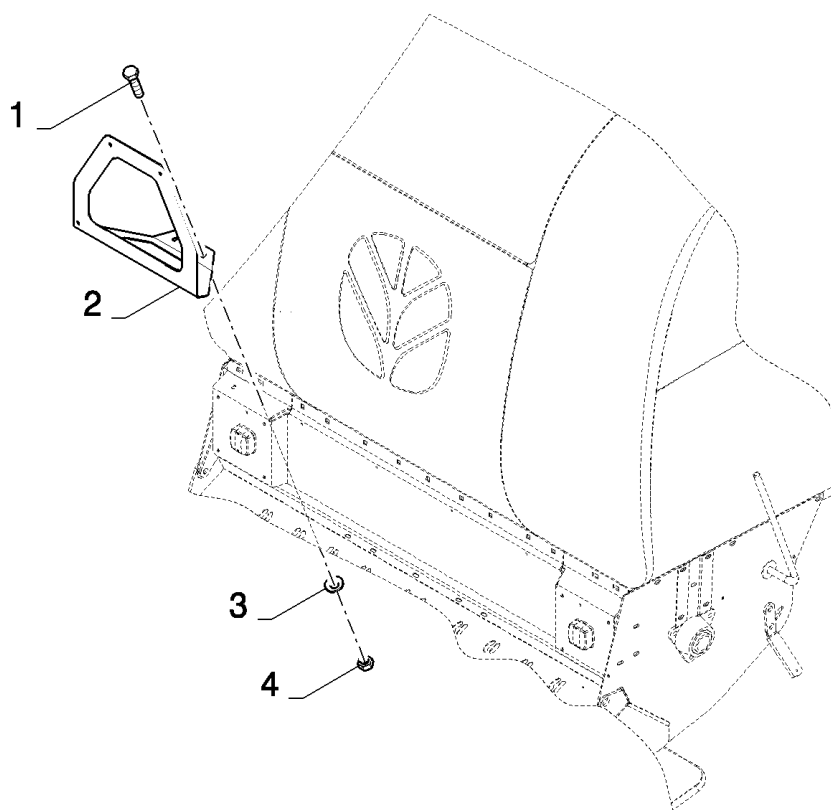

сылка	Номер детали	Кол-во	Описание
	84101146		DIA KIT, HARVESTER,
1	120104	2	BOLT, Hex, M8 x 20, 8.8,
2	84447708	1	SUPPORT,
3	322358	2	WASHER, SPRING, Belleville, M8,
4	9706690	2	NUT, M8, CI 8,

CS6090 COMBINE (9/06- ) - Accessories