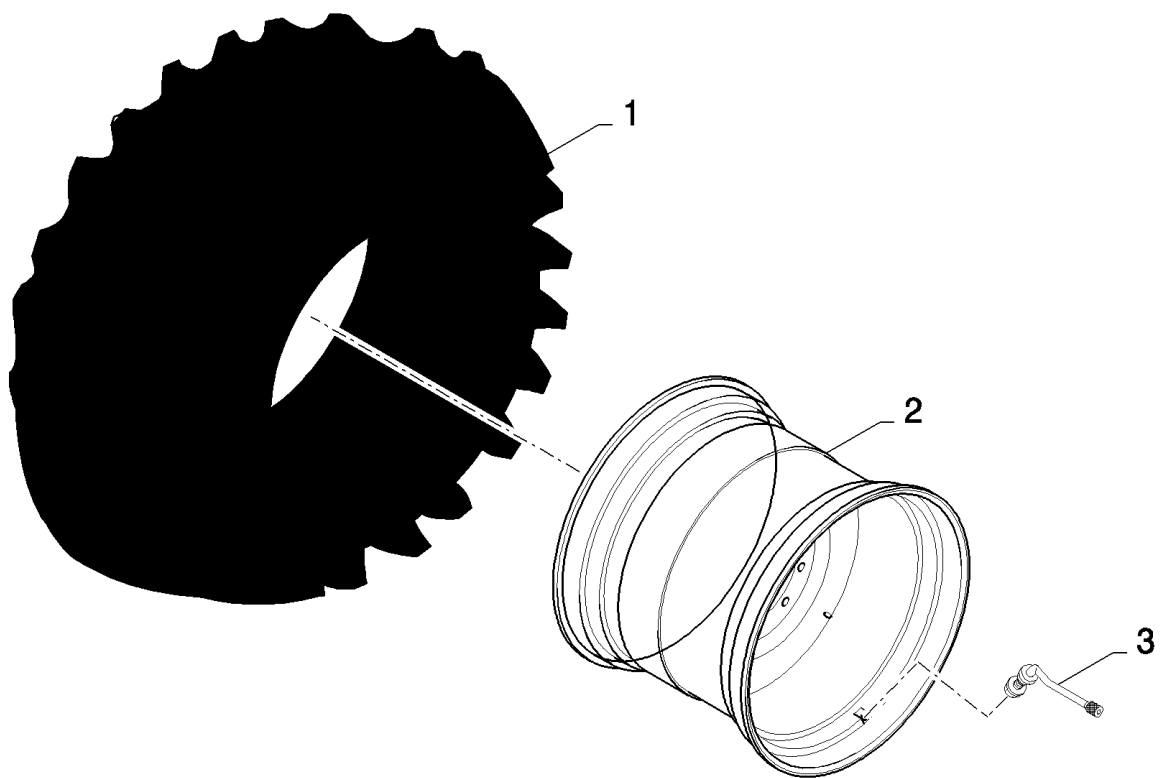

CS6090 COMBINE (9/06-) - Wheels/Tracks

11.224(01) TRACTION WHEELS : 710/75R34 - 178A8 (38)

сылка	Номер детали	Кол-во	Описание
1	84446099	2	TYRE/TIRE,
2	84457054	2	RIM,
3	84460168	2	VALVE STEM,