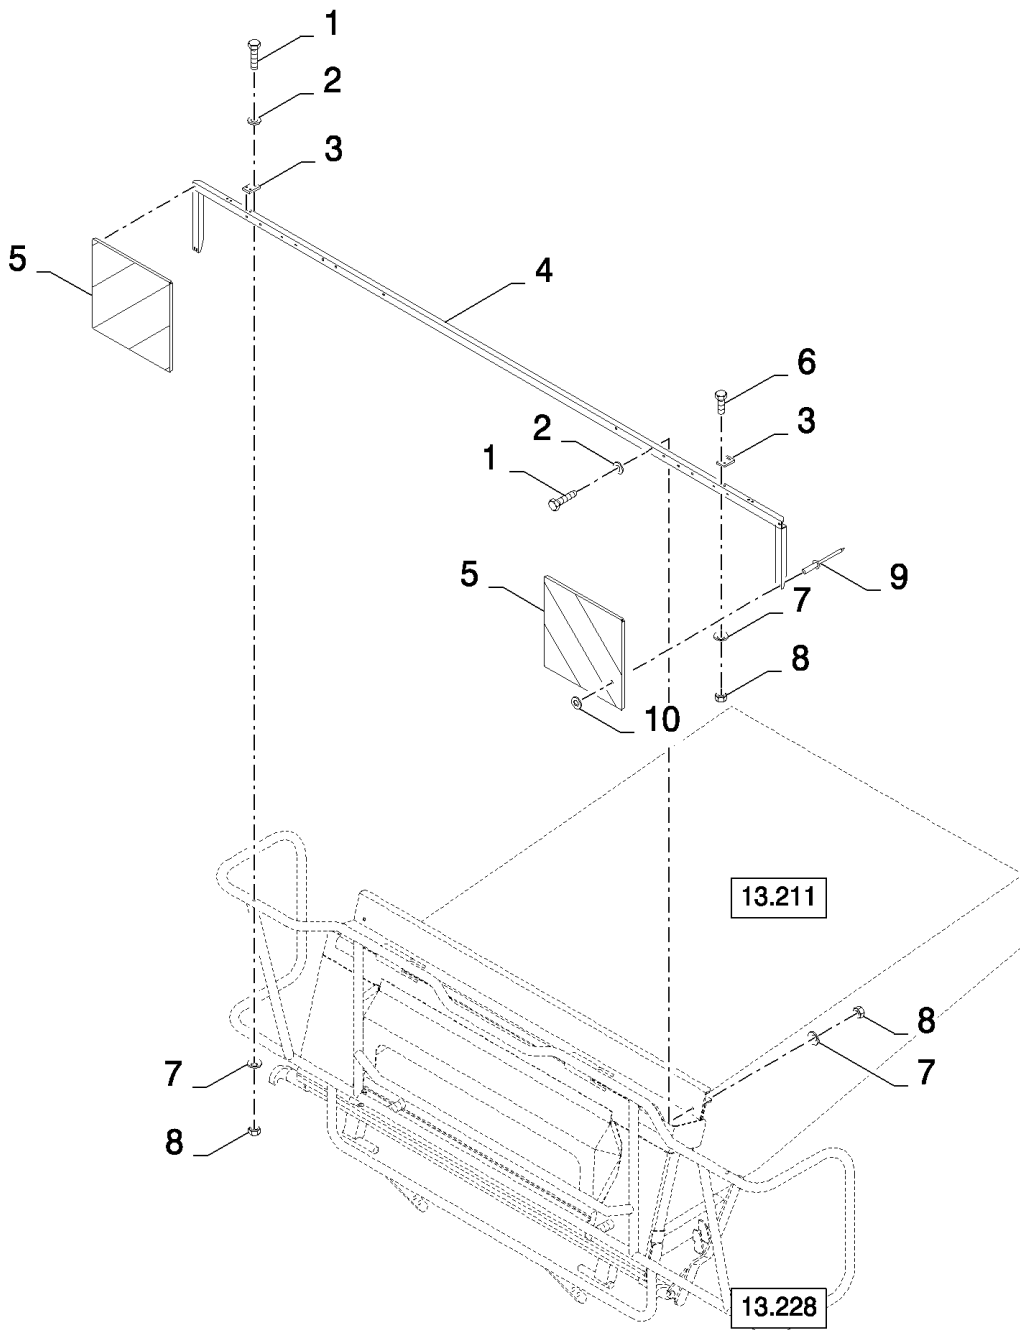

08.208(01) SIGNAL PLATES

08.208(01) SIGNAL PLATES

сылка	Номер детали	Кол-во	Описание
1	43118	2	BOLT, Hex, M6 x 40, 8.8,
2	86588450	2	WASHER, M6,
3	84818296	2	SUPPORT,
4	9502877	1	SUPPORT,
5	84607381	2	PLATE,
6	86508568	4	BOLT, Hex, M6 x 16, 8.8,
7	322357	6	WASHER, SPRING, Belleville, M6,
8	9706755	6	NUT, M6, CI 8,
9	425523	6	RIVET, RIVET
10	9824840	6	WASHER, M4,