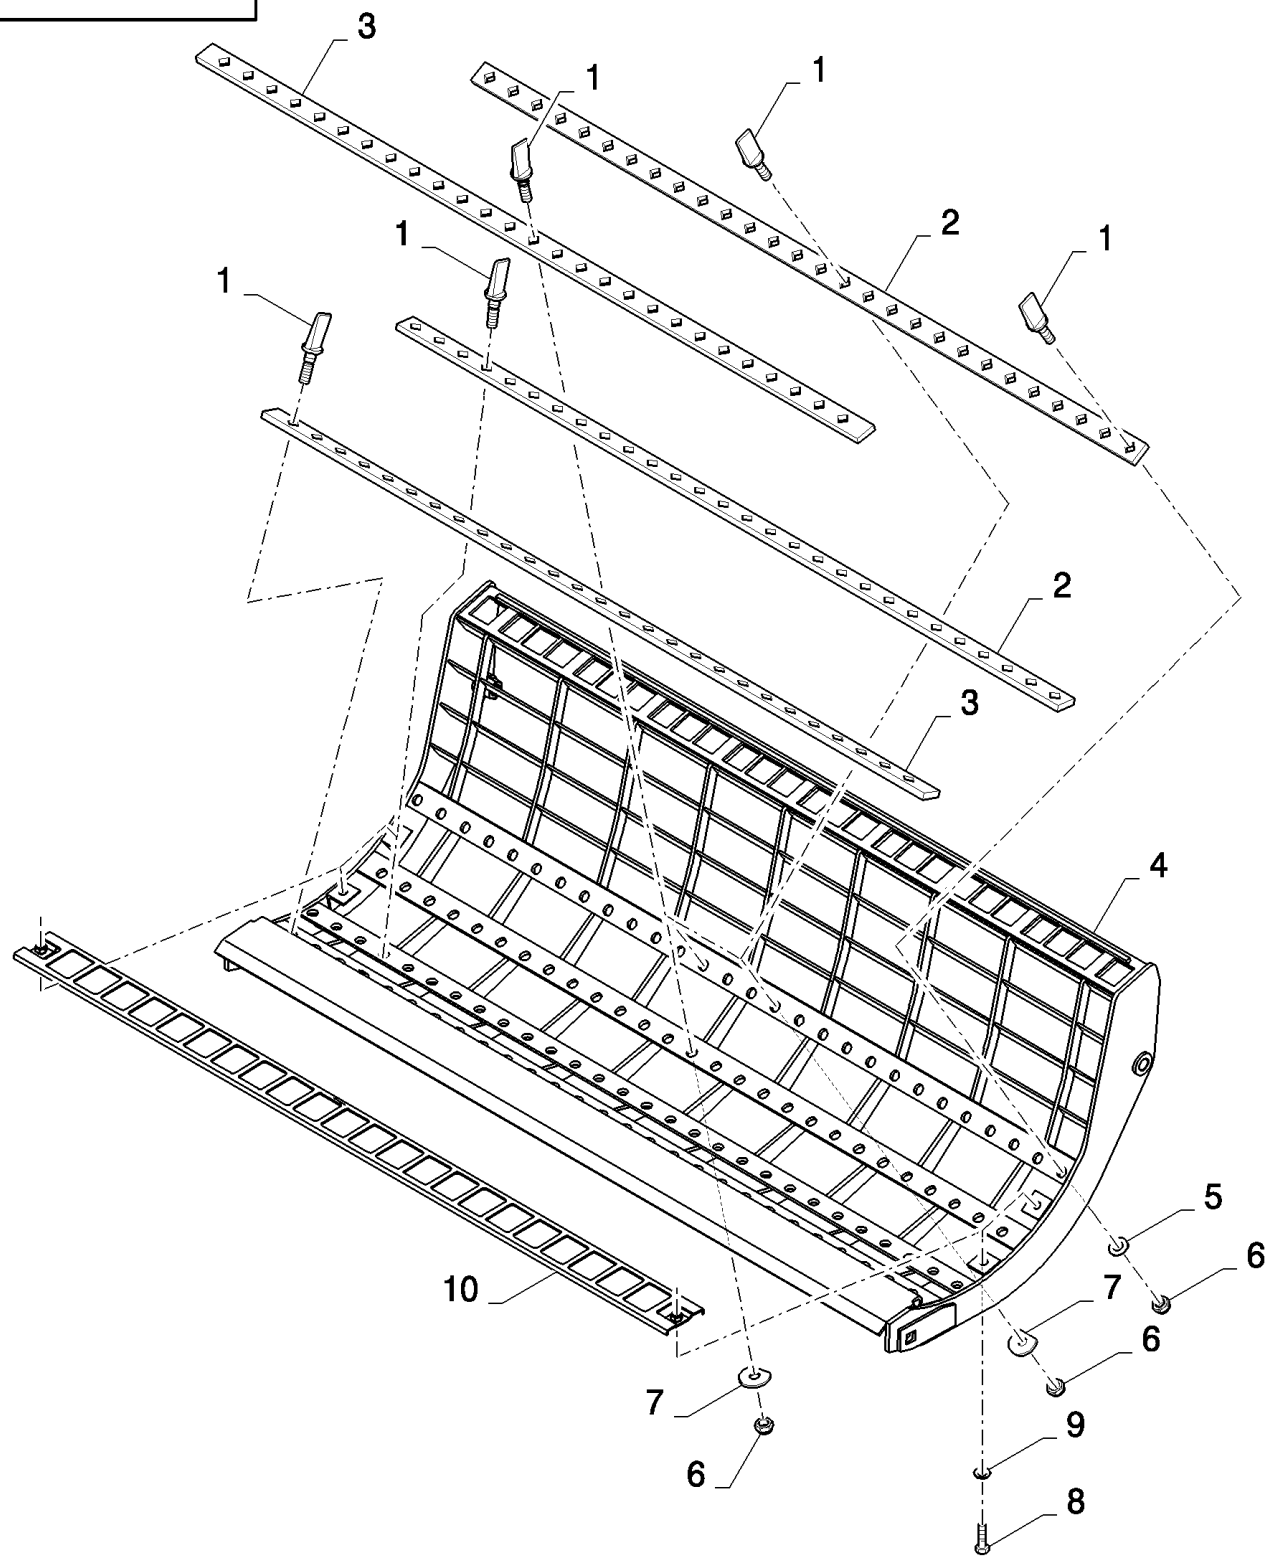

сылка	Номер детали	Кол-во	Описание
1	396935	81	TOOTH, RICE,
2	411298	2	PLATE, FIXING,
3	411304	2	PLATE, FIXING,
4	84437361	1	CONCAVE,
5	394631	78	WASHER,
6	86000441	81	NUT, LOCK, M16 x 2, CI 8,
7	333041	3	WASHER,
8	43138	4	BOLT, Hex, M10 x 20, 8.8, Full Thd,
9	140045	4	WASHER, SPRING, Belleville, M10,
10	84038642	2	GRILLE,