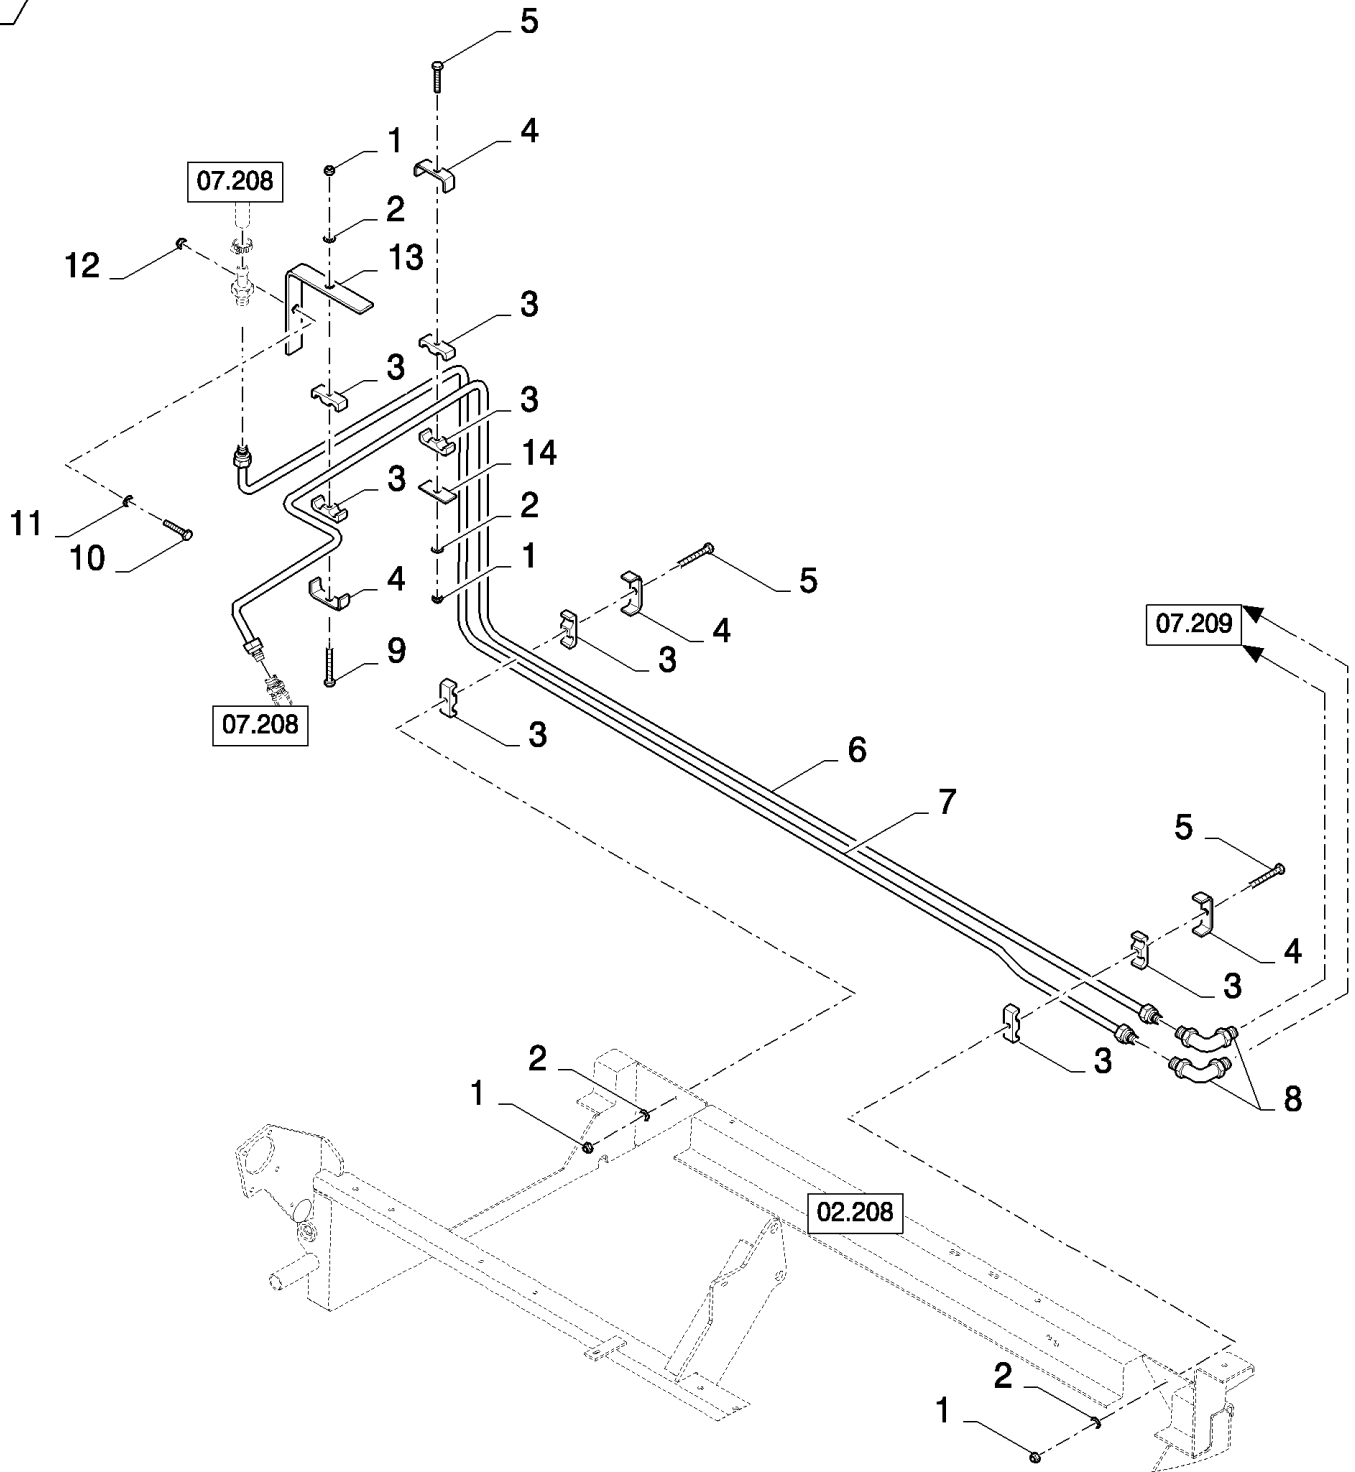

07.207(01) HYDRAULICS FOR ENGINE

CS6090 COMBINE (9/06-) - Hydraulic System

07.207(01) HYDRAULICS FOR ENGINE

сылка	Номер детали	Кол-во	Описание
1	412152	4	NUT, LOCK, M6 x 1, CI 8.8,
2	86588450	4	WASHER, M6,
3	430356	8	CLAMP,
4	84814948	4	SUPPORT,
5	120056	2	BOLT, Hex, M6 x 50, 8.8,
6	87354108	1	TUBE, HYD,
7	87354097	1	TUBE, HYD,
8	84439317	2	CONNECTOR, HYD.,
9	338413	1	BOLT, Hex, M6 x 60, 8.8,
10	43140	1	BOLT, Hex, M10 x 30, 8.8, Full Thd,
11	140045	1	WASHER, SPRING, Belleville, M10,
12	100016	1	NUT, M10, CI 8,
13	9813452	1	BRACKET,
14	434103	1	PLATE,