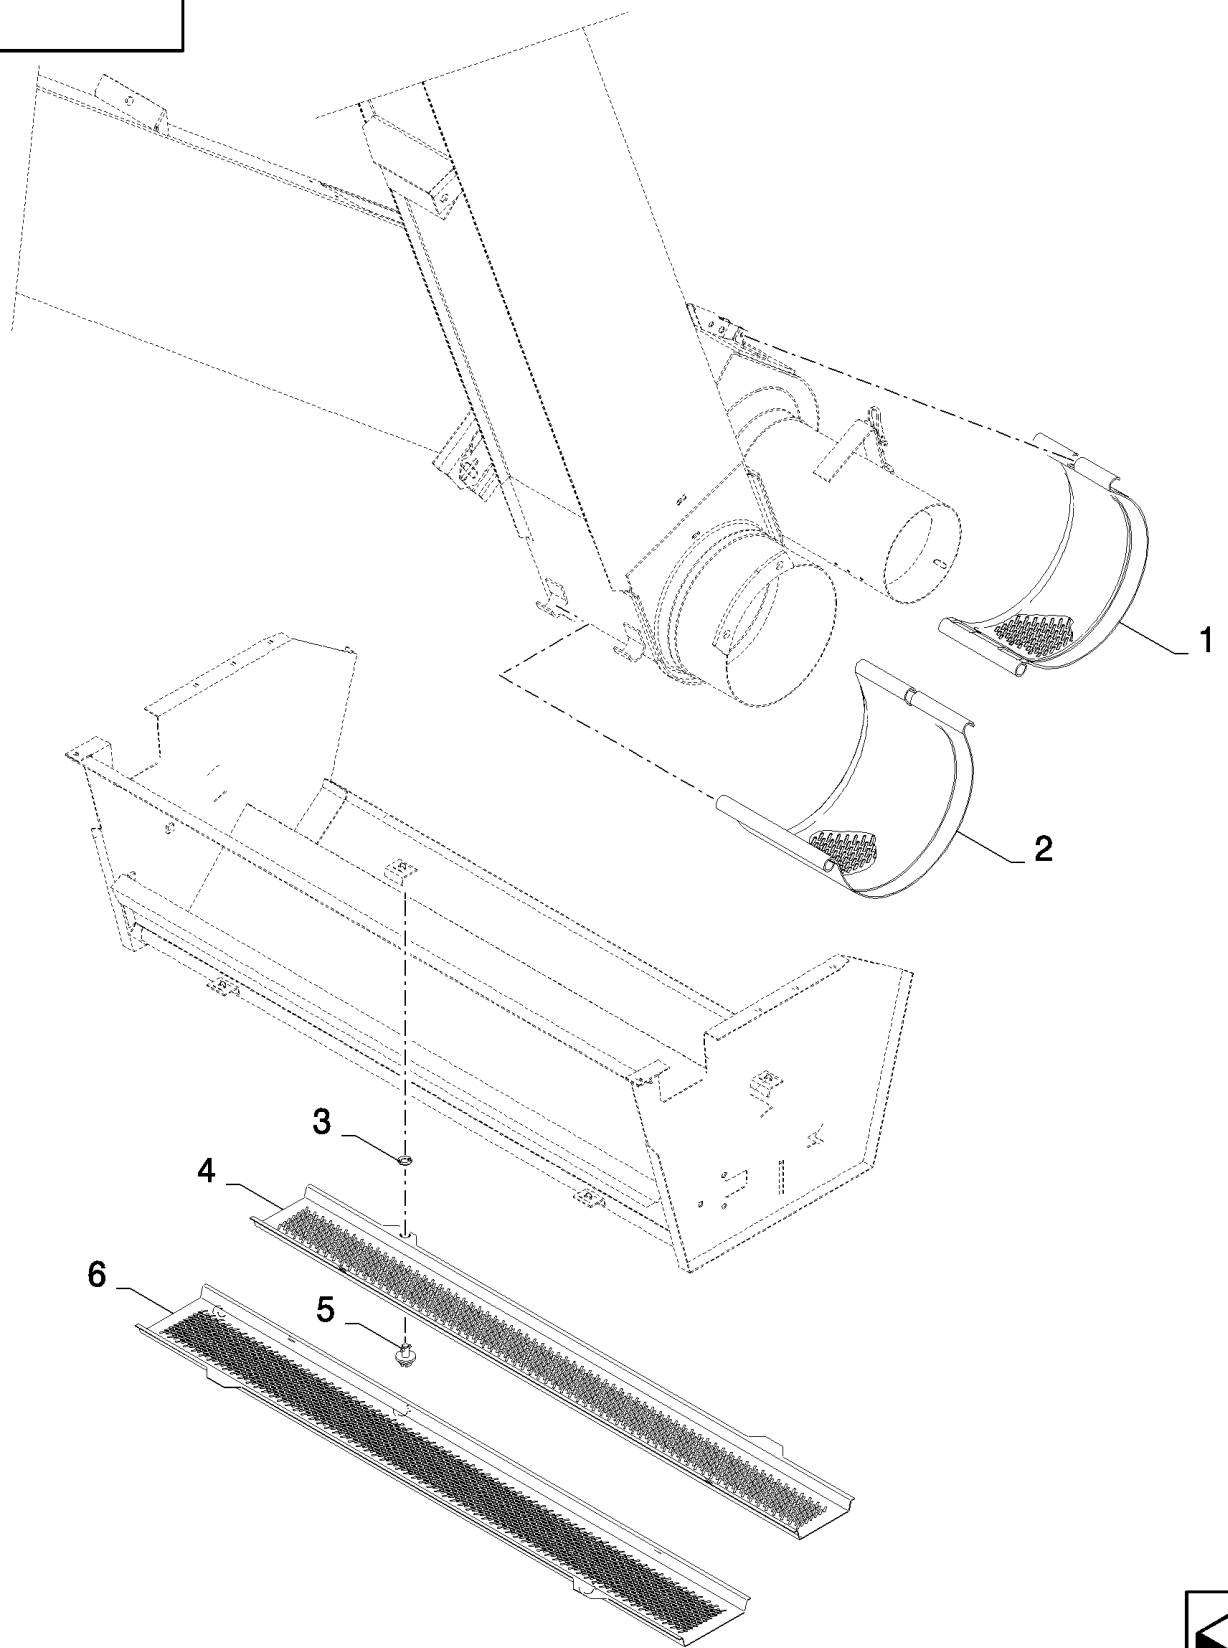

18.84085604(01) PERFORATED COVERS LONG

18.84085604(01) PERFORATED COVERS LONG

сылка	Номер детали	Кол-во	Описание
	84085604		DIA KIT, HARVESTER,
1	84982640	1	GUARD,
2	84982648	1	GUARD,
3	9514605	4	RING, LOCKING,
4	84982659	1	GUARD,
5	89514603	4	LOCK,
6	84982657	1	GUARD,