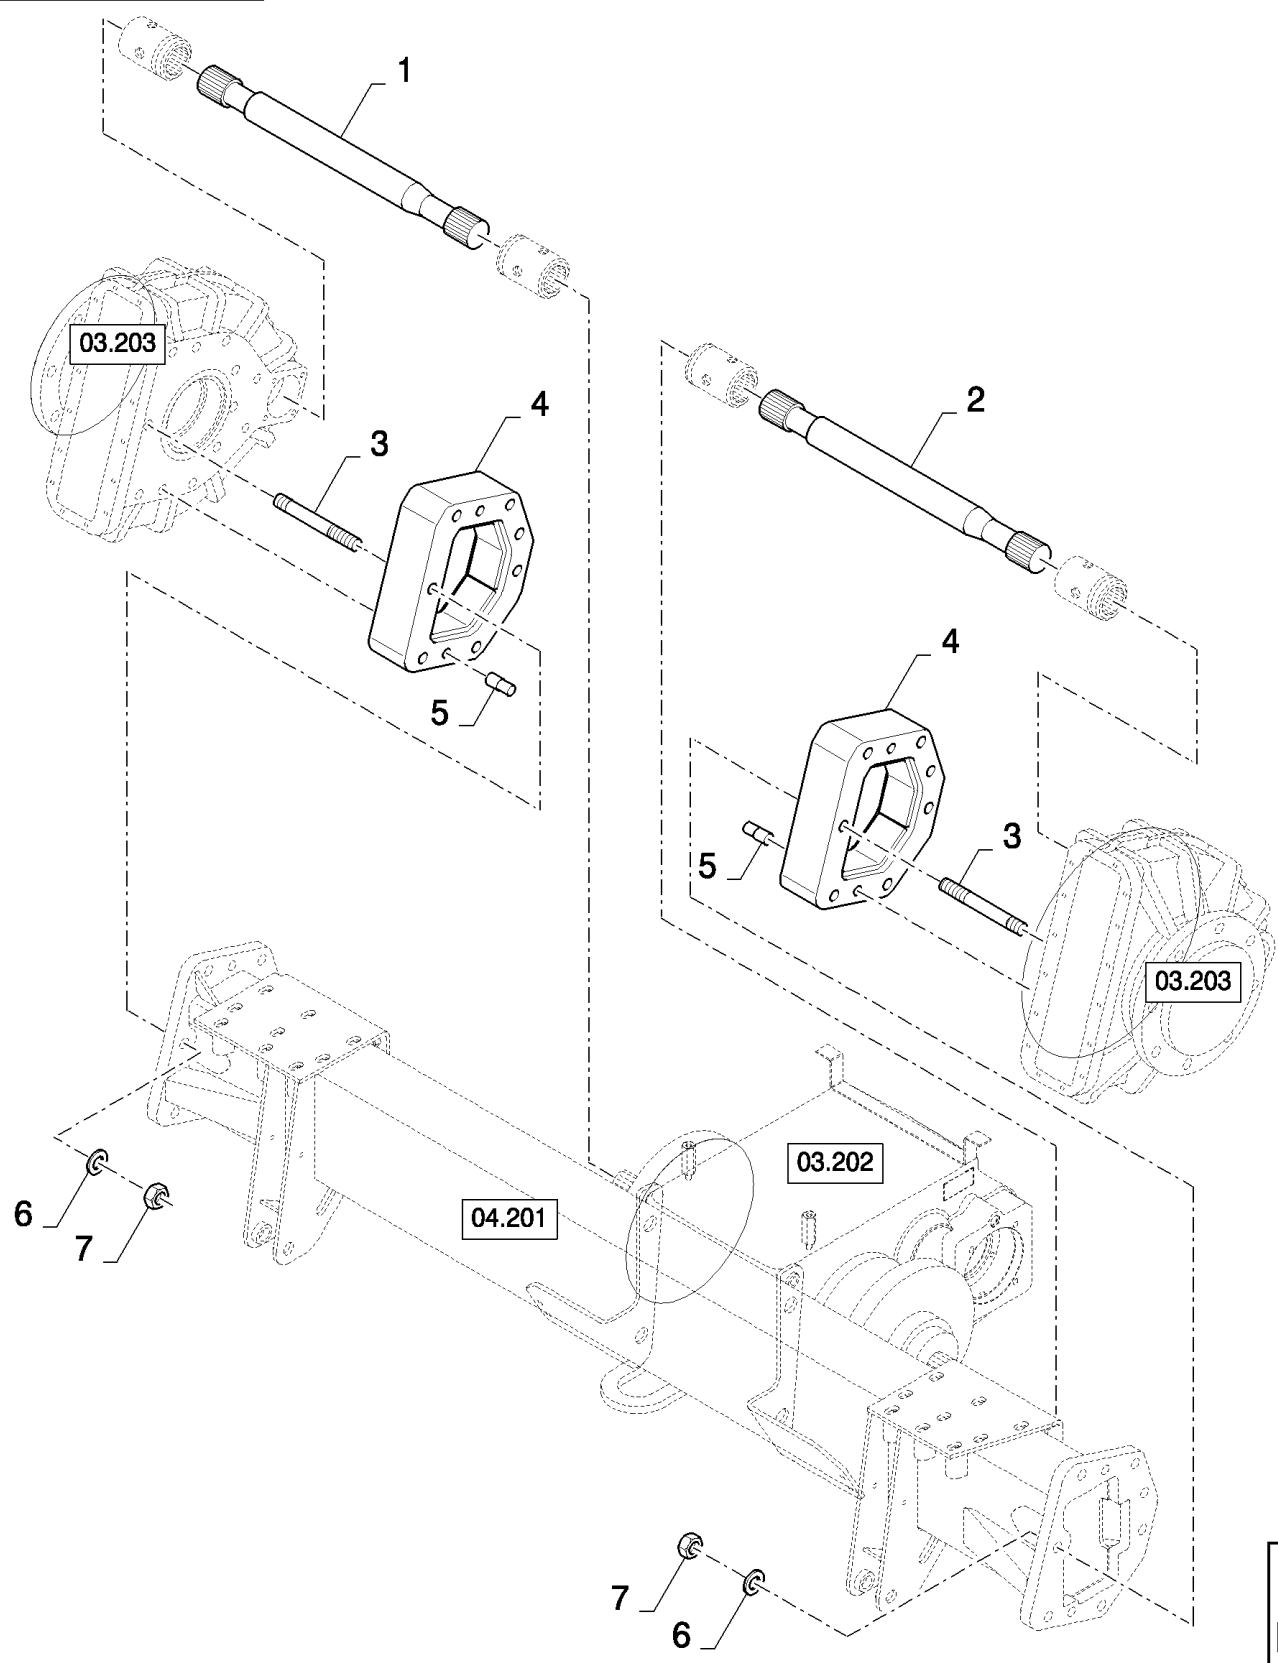

04.203(01) EXTENSIONS

04.203(01) EXTENSIONS

сылка	Номер детали	Кол-во	Описание
1	84449075	1	SHAFT, CONTROL,
2	84449072	1	SHAFT, CONTROL,
3	84448850	16	STUD,
4	84448890	2	EXTENSION,
5	84448920	4	PIN,
6	394632	16	WASHER, M20 x 40 x 4, HT,
7	9847024	16	NUT, M20, CI 10,