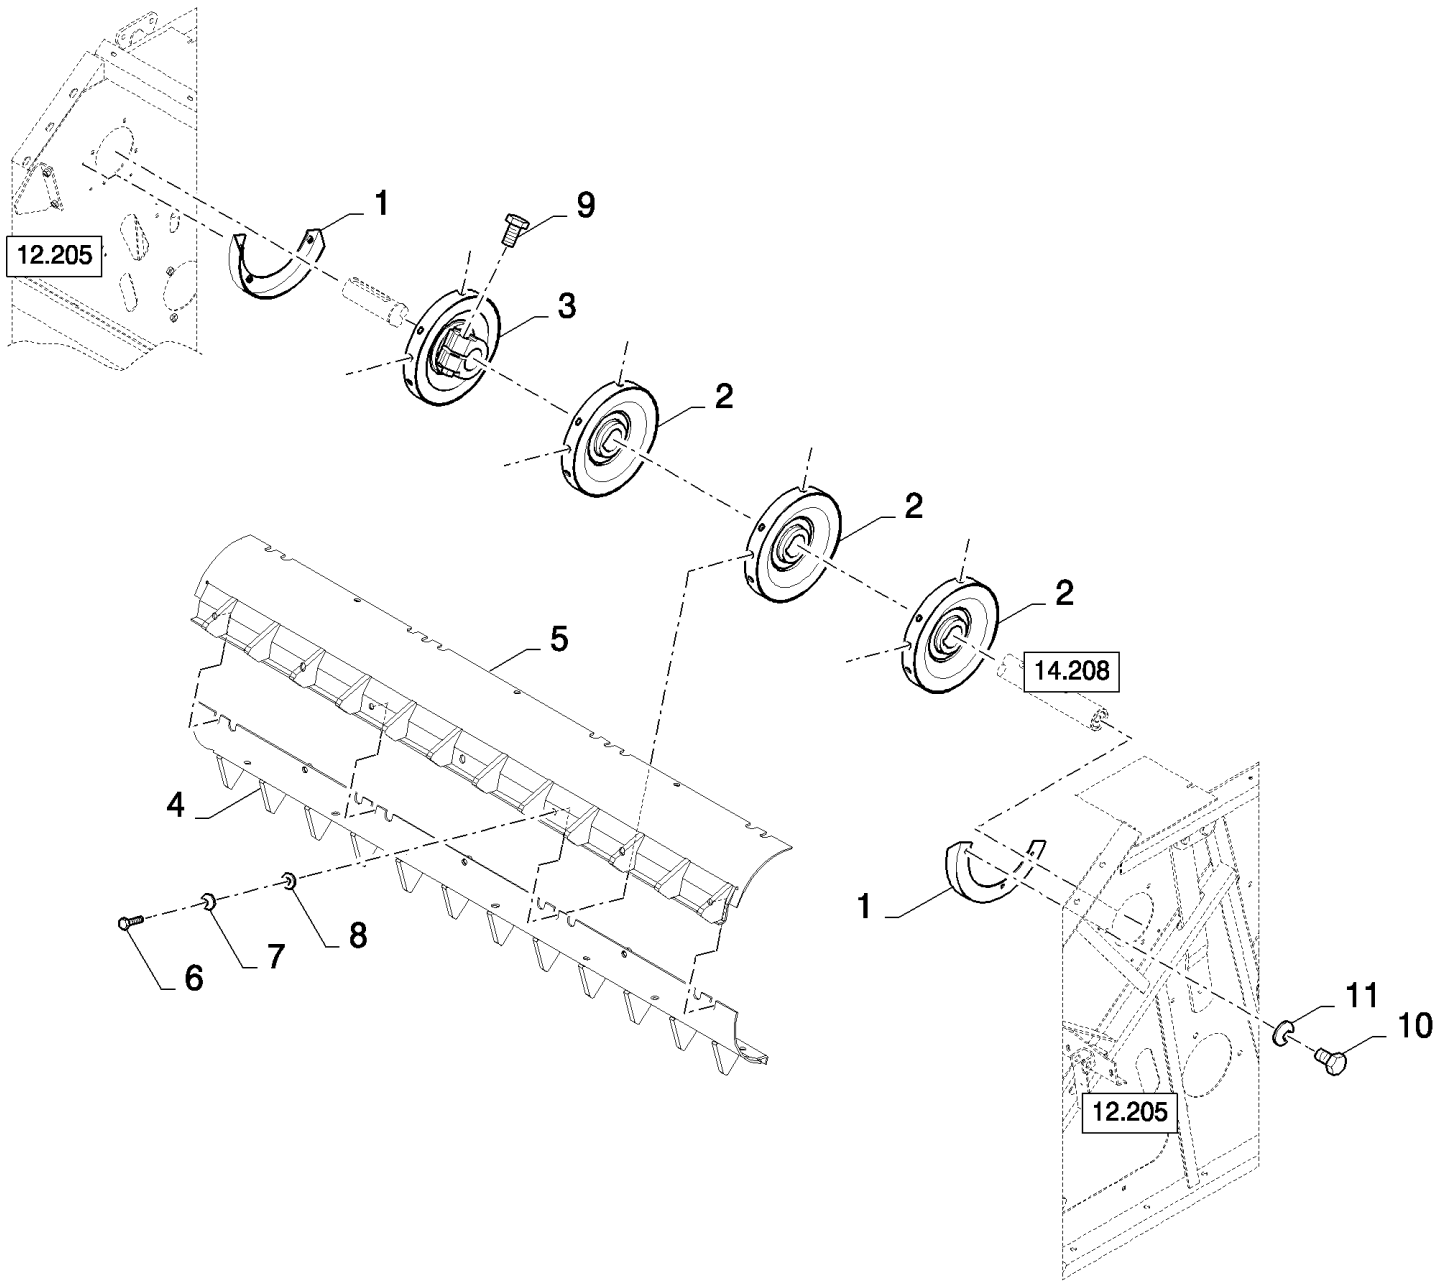

14.201(01) BEATER

CS6090 COMBINE (9/06-) - Threshing

14.201(01) BEATER

сылка	Номер детали	Кол-во	Описание
1	84435912	2	HALF-RING,
2	84435802	3	DISC,
3	84435818	1	DISC,
4	84462627	2	LATH,
5	84462626	2	LATH,
6	9706687	28	BOLT, Hex, M12 x 30, 8.8,
7	140046	28	WASHER, SPRING, Belleville, M12,
8	543043	28	WASHER,
9	350616	4	BOLT, Hex, M16 x 90, 8.8,
10	120100	6	BOLT, Hex, M6 x 20, 8.8,
11	322357	6	WASHER, SPRING, Belleville, M6,