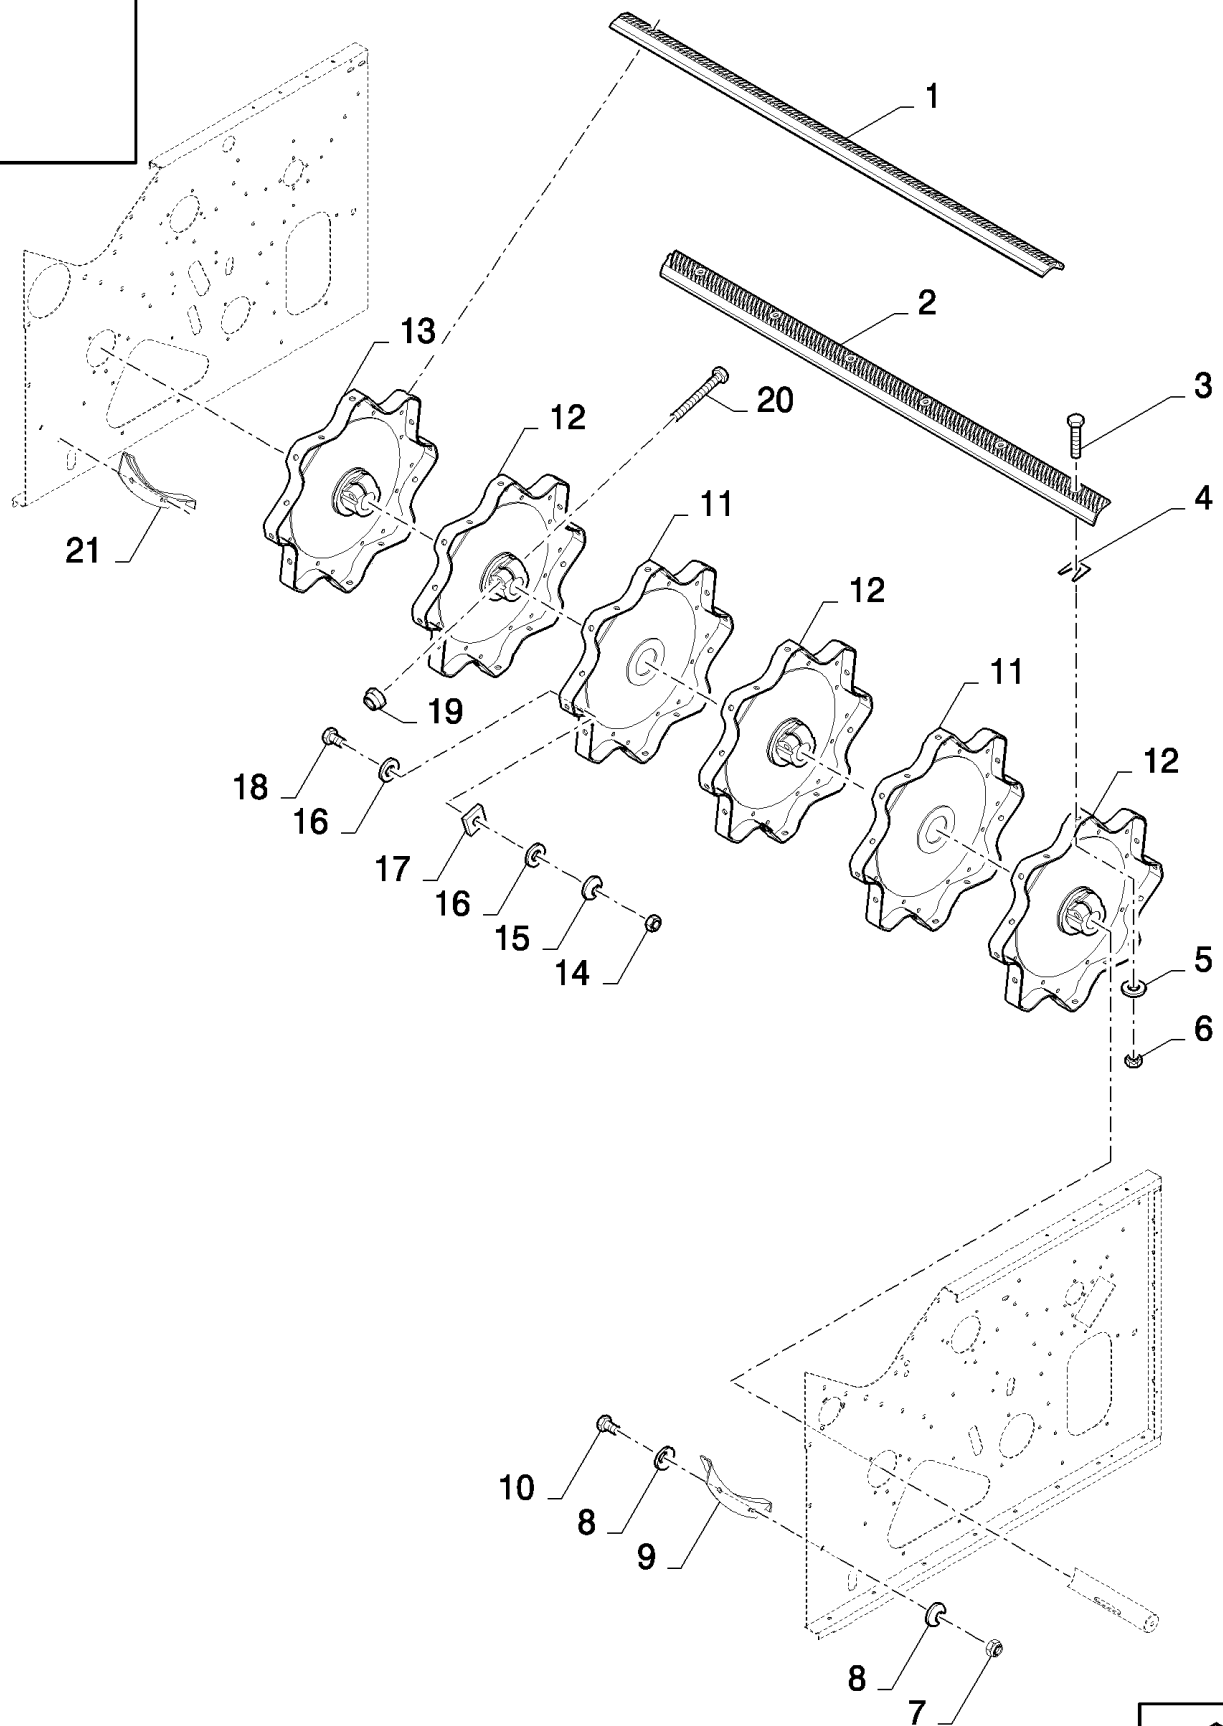

18.87336945(02) GRAIN THRESHING REBUILD KIT - FROM RICE VERSION - WITH ROTARY SEPARATOR

сылка	Номер детали	Кол-во	Описание
1	84438637	2	RASP BAR SET, LH
2	84438638	2	RASP BAR SET, RH
3	385376	48	SCREW, M12x30
4	80481491	24	PLATE, ADJUSTING,
5	394630	48	WASHER,
6	9706685	48	NUT, M12, CI 8,
7	353308	4	NUT, LOCK, M6 x 1, CI 8,
8	322357	8	WASHER, SPRING, Belleville, M6,
9	333222	1	ANGLE BAR,
10	120100	4	BOLT, Hex, M6 x 20, 8.8,
11	394487	2	DISC,
12	84440731	3	DISC,
13	84440736	1	DISC,
14	9706690	6	NUT, M8, CI 8,
15	322358	6	WASHER, SPRING, Belleville, M8,
16	140041	12	WASHER, M8 x 28 x 3,
17	351518	6	PLATE, ADJUSTING,
18	43128	6	BOLT, Hex, M8 x 30, 8.8,
19	86000441	4	NUT, LOCK, M16 x 2, CI 8,
20	350616	4	BOLT, Hex, M16 x 90, 8.8,
21	335307	1	ANGLE BAR,
	86503661	0.04	Grease