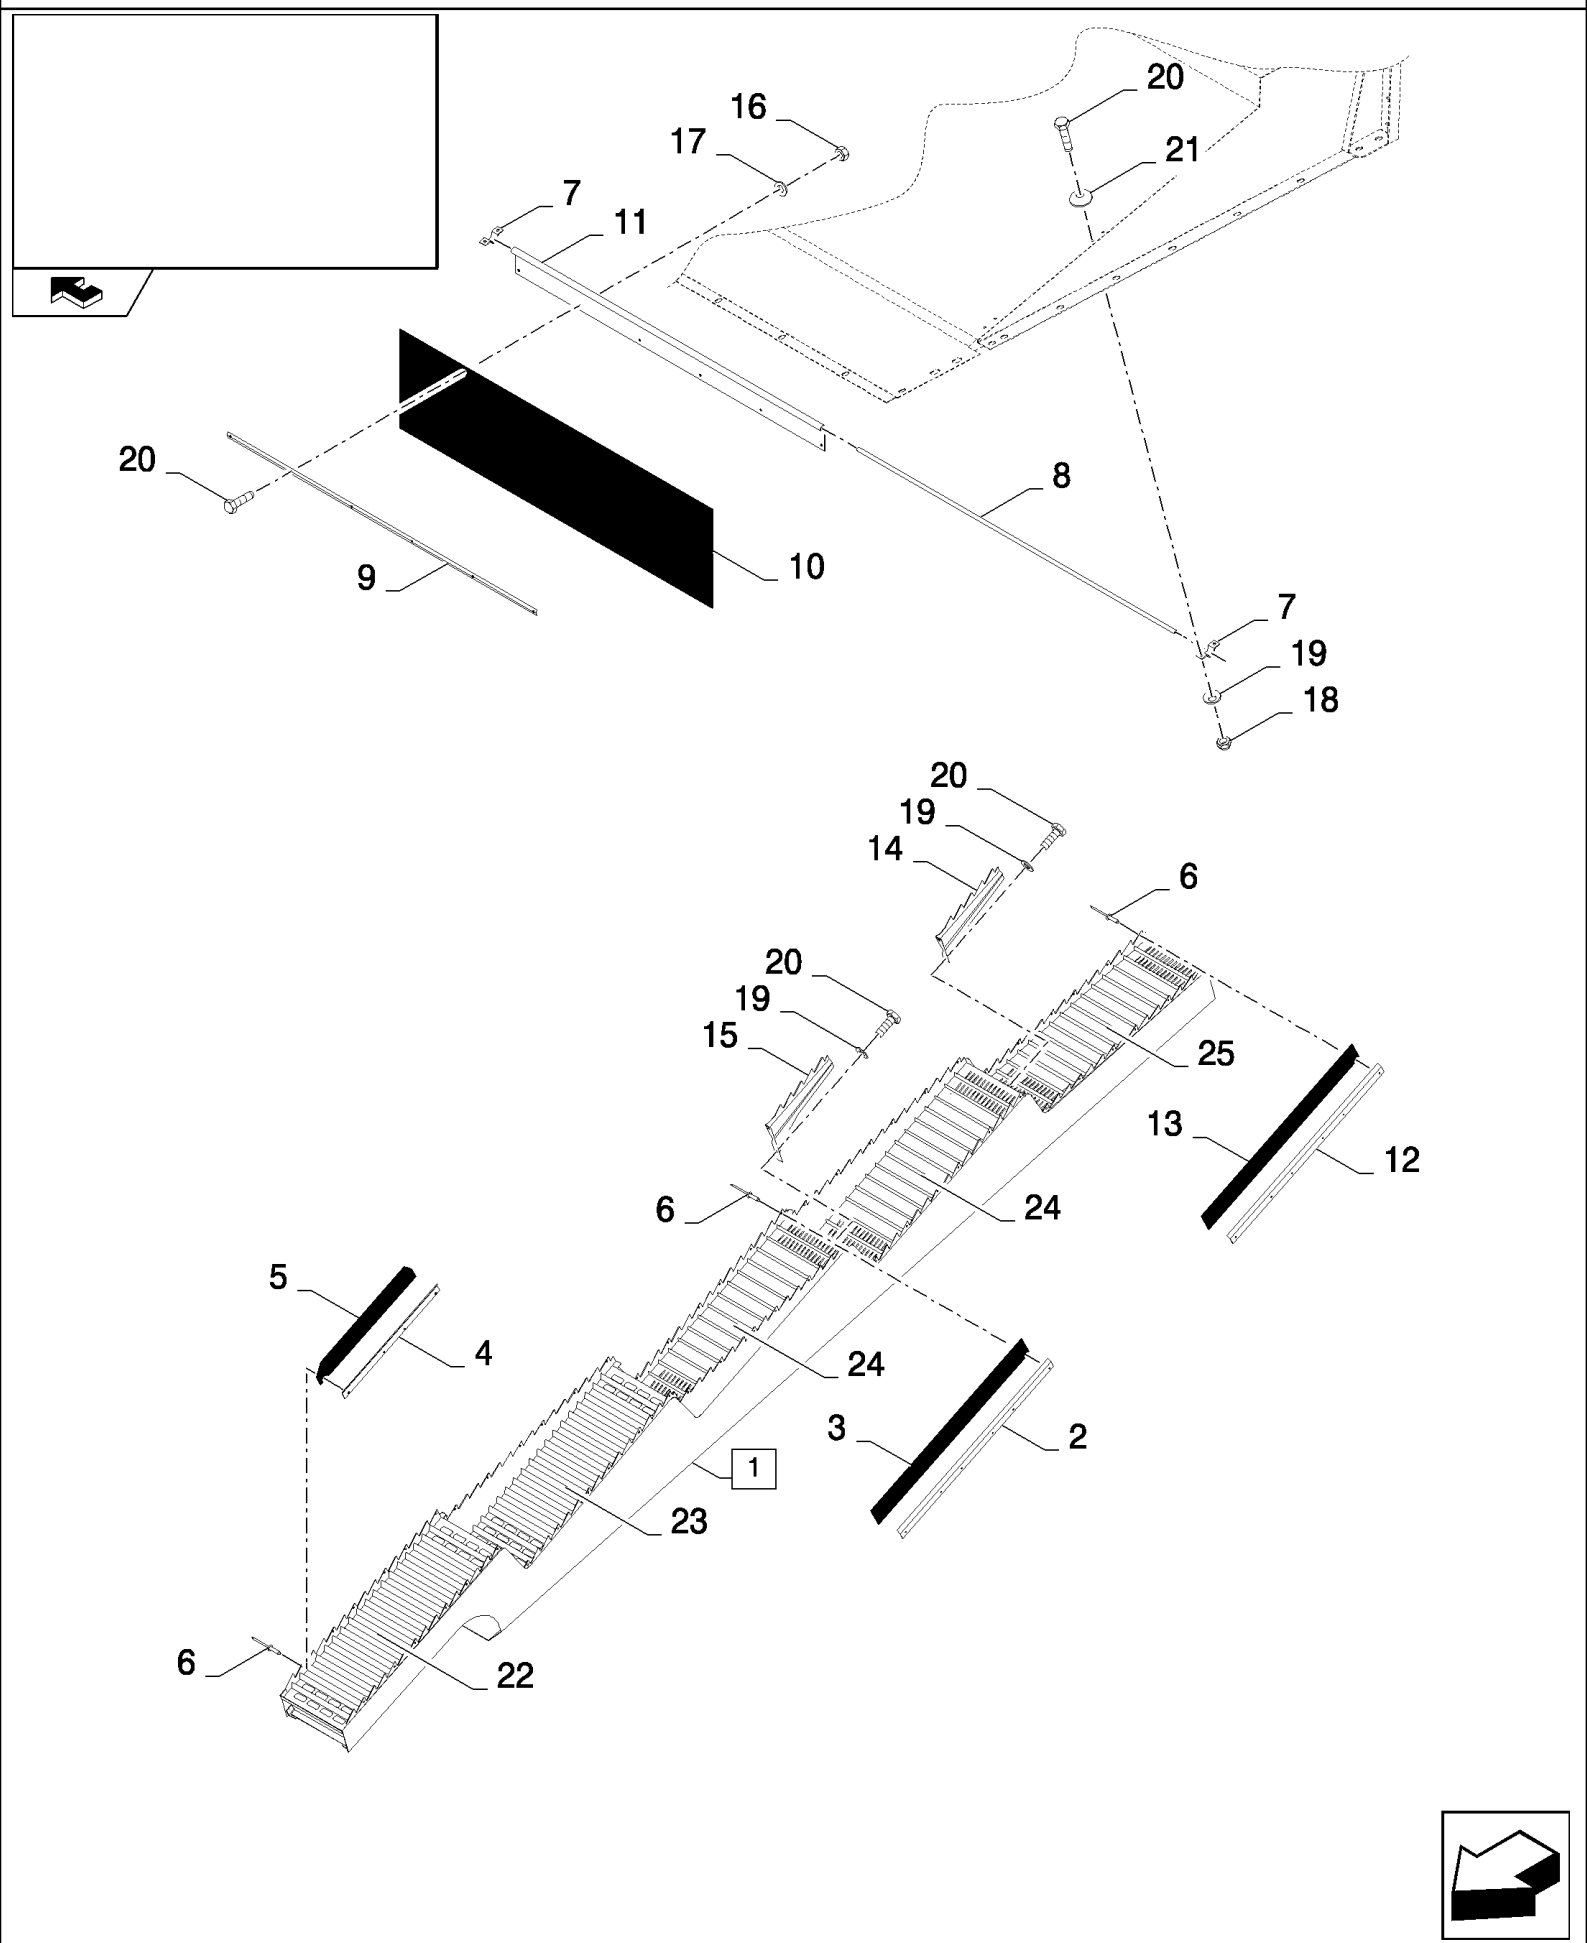

**LIMPIEZA**  
**LIMPEZA**

**RENSNING**  
**REINIGING**

**SEC. 15**

сылка	Номер детали	Кол-во	Описание

15.201(01) STRAW WALKERS AND COVER PLATES WITH ROTARY SEPARATOR