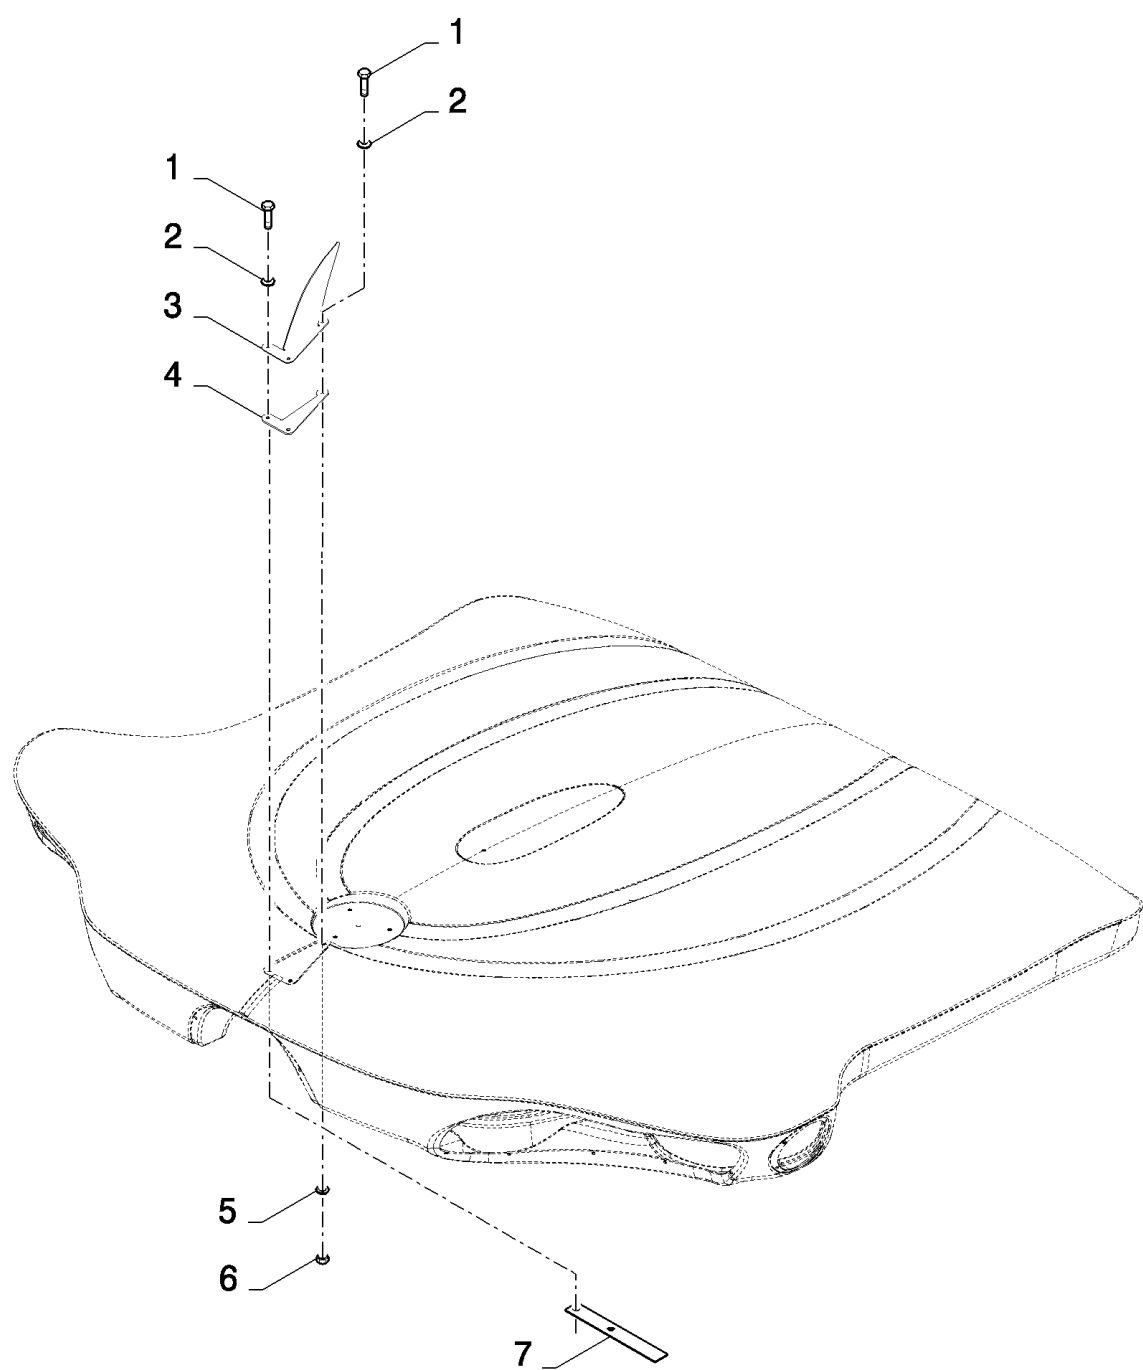

18.87335607(01) FRONT BEACON PROTECTION

18.87335607(01) FRONT BEACON PROTECTION

сылка	Номер детали	Кол-во	Описание
	87335607		DIA KIT, HARVESTER,
1	43117	3	BOLT, Hex, M6 x 30, 8.8,
2	9824259	3	WASHER, M6 x 12 x 1.6,
3	84801125	1	PLATE,
4	84443967	1	SEAL,
5	84007539	1	WASHER, 6MM
6	9706755	1	NUT, M6, CI 8,
7	84807642	1	PLATE, FIXING,