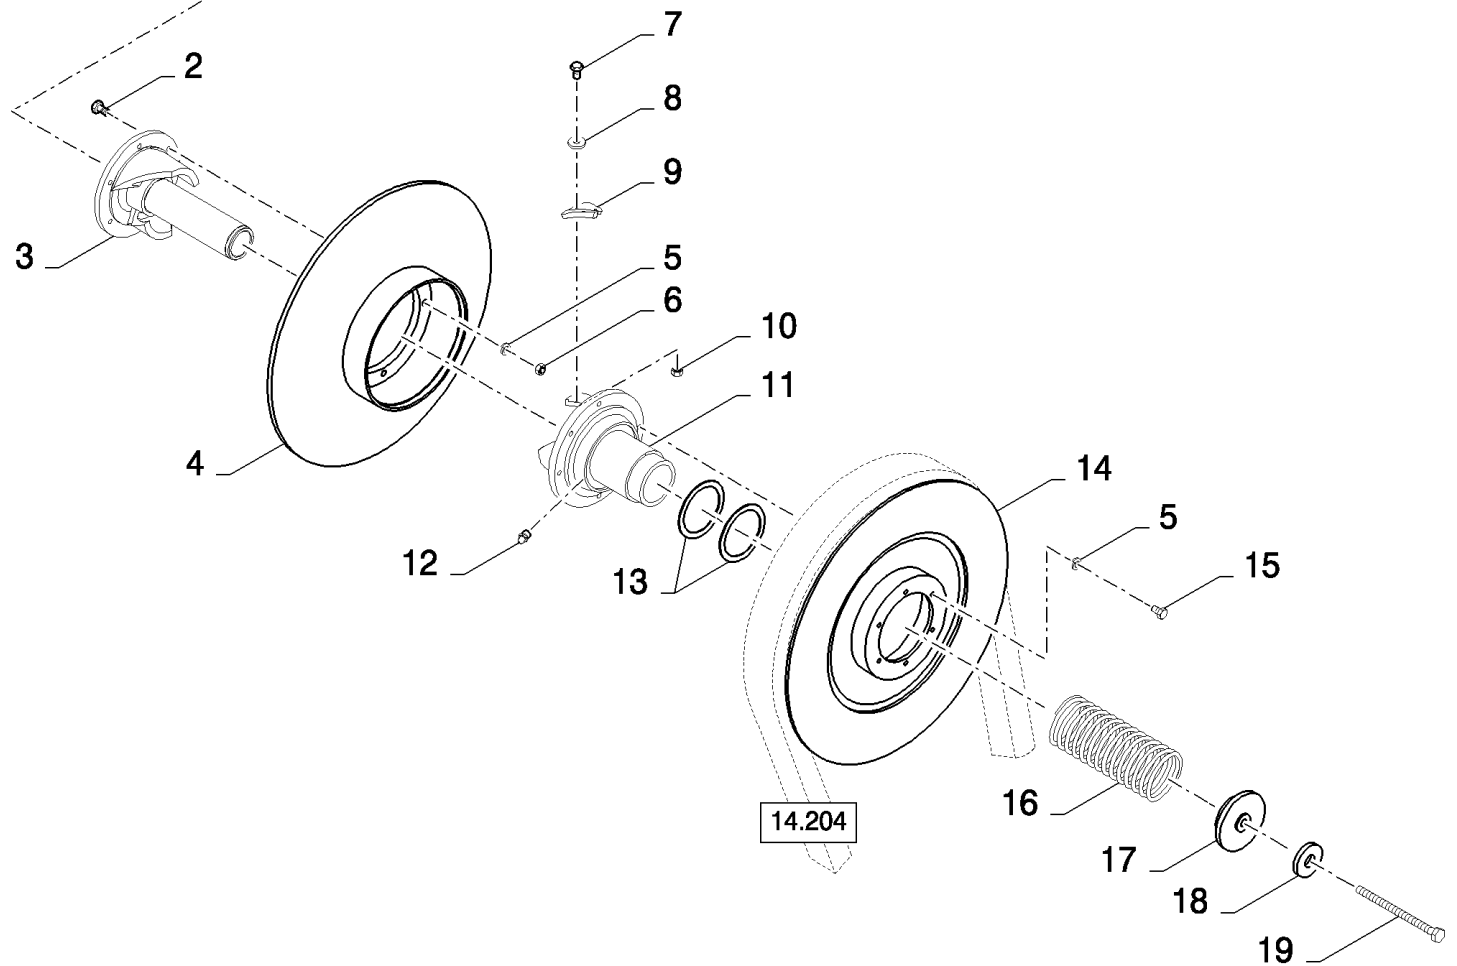

14.216(01) DRUM VARIATOR

CS6090 COMBINE (9/06-) - Threshing

14.216(01) DRUM VARIATOR

сылка	Номер детали	Кол-во	Описание
1	444889	1	KEY,
2	120068	6	BOLT, Hex, M10 x 40, 8.8, Full Thd,
3	84072287	1	HUB,
4	84334199	1	DISC,
5	140045	12	WASHER, SPRING, Belleville, M10,
6	86588450	6	WASHER, M6,
7	43117	6	BOLT, Hex, M6 x 30, 8.8,
8	86588450	6	WASHER, M6,
9	84072684	2	CAM,
10	353308	6	NUT, LOCK, M6 x 1, CI 8,
11	84334439	1	HUB,
12	84814929	1	NIPPLE, LUBE,
13	84072991	2	RING,
14	84334197	1	DISC,
15	43140	6	BOLT, Hex, M10 x 30, 8.8, Full Thd,
16	84431523	1	SPRING,
17	84334193	1	RING,
18	84058945	1	WASHER,
19	84072773	1	BOLT, Hex, M16 x 240, 8.8, Full Thd, M16x240