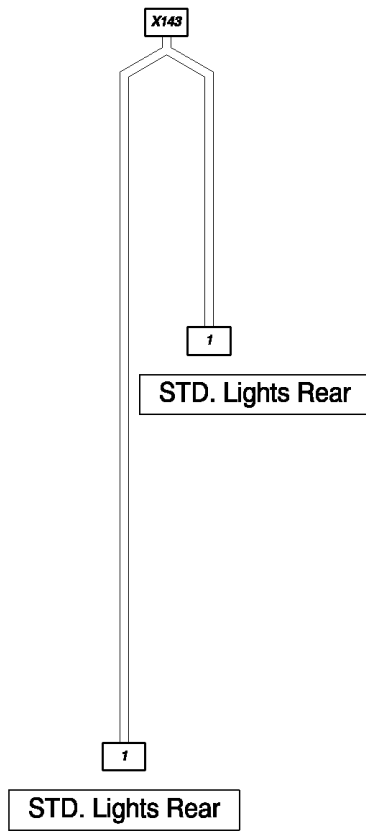

CS6090 COMBINE (9/06- ) - Electrical System

06.559(01) CABLE HARNESS : 84447791

сылка	Номер детали	Кол-во	Описание
1	430026		TERMINAL,
X14384806918			CONNECTOR, WIRE, X143
	86500035		TERMINAL,
	84806919		PLUG,