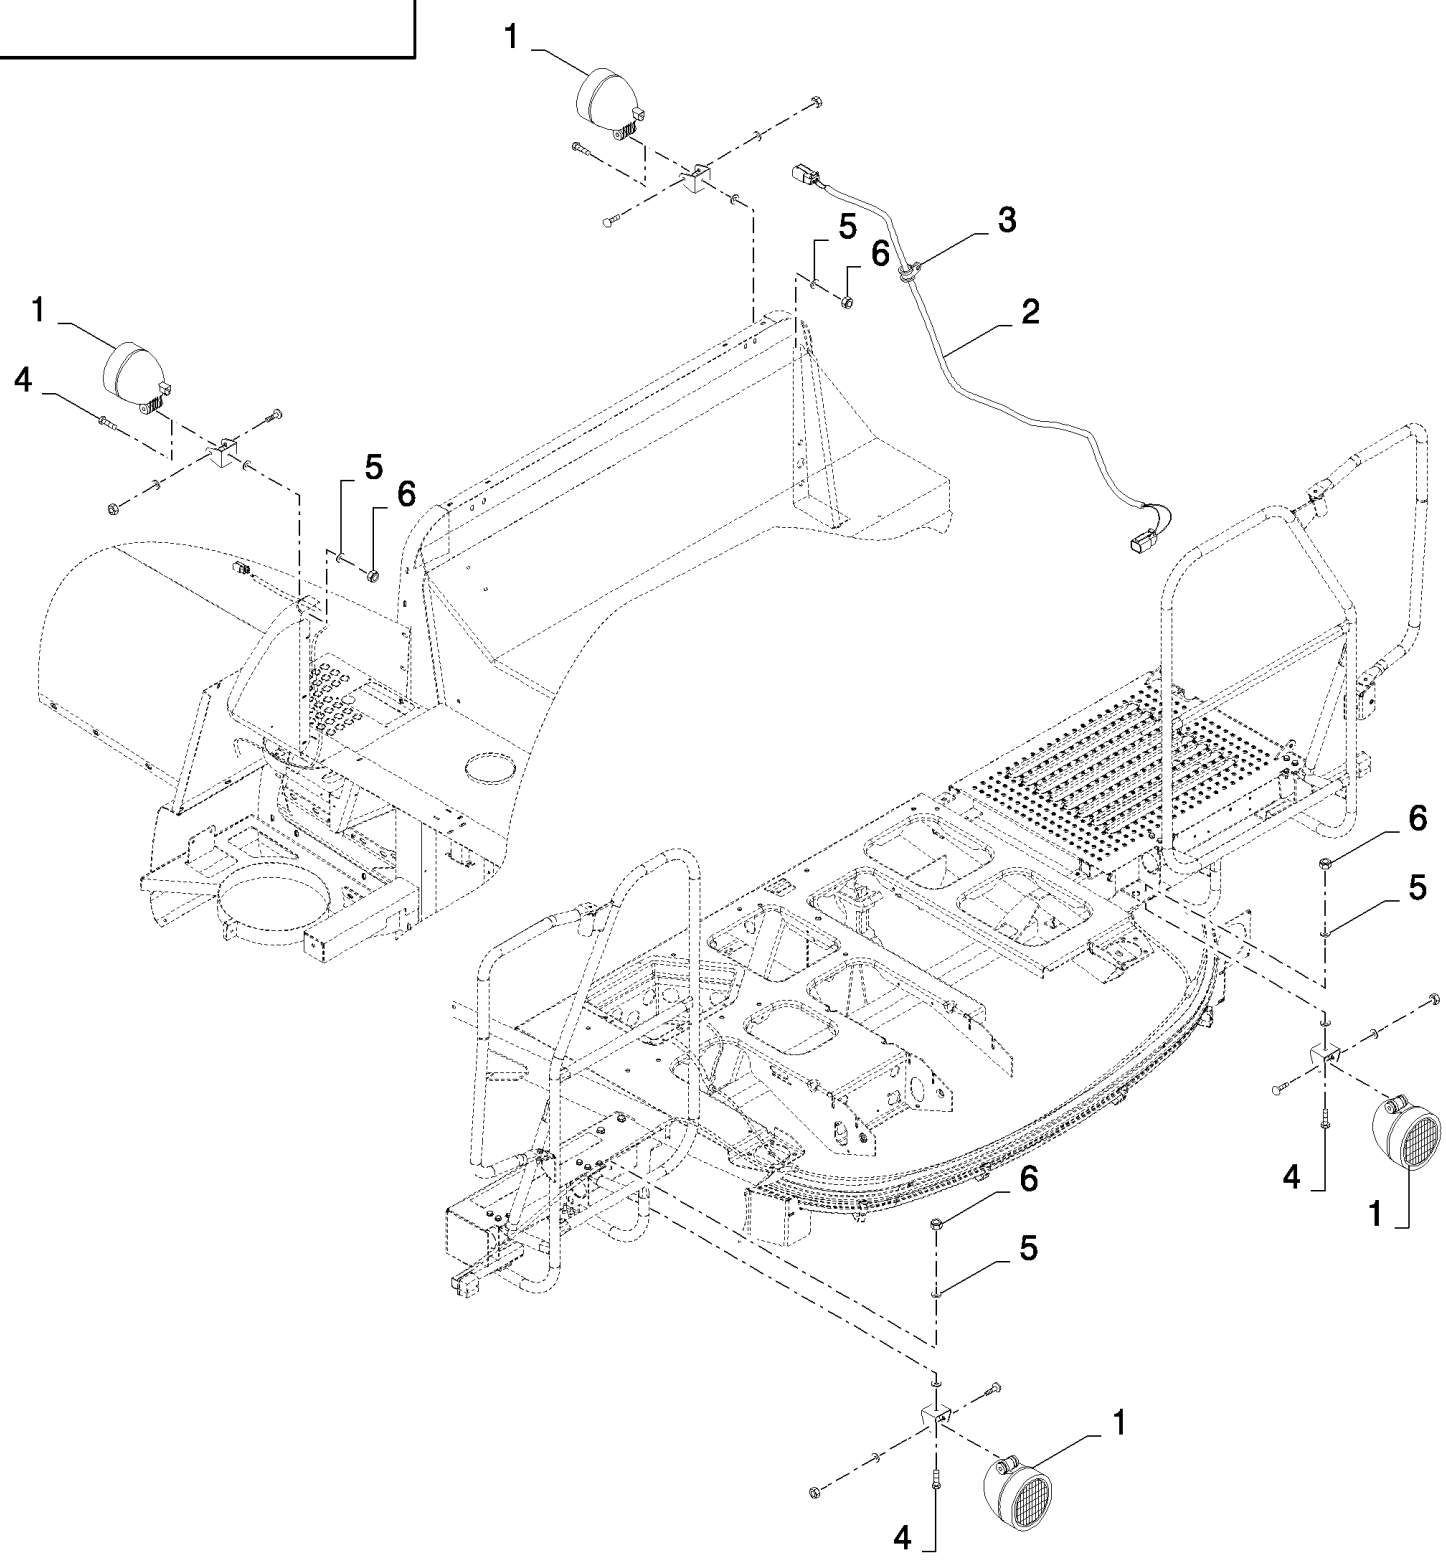

18.84085821(01) STUBBLE & REAR WORKLIGHT

18.84085821(01) STUBBLE & REAR WORKLIGHT

сылка	Номер детали	Кол-во	Описание
	84085821		DIA KIT, HARVESTER,
1	84607497	4	LAMP,
2	84437327	1	HARNESS, WIRE,
3	272535	5	CLAMP, 1/8", Insul, 1/4" Bolt,
4	43139	4	SCREW, M10x25
5	86511323	4	WASHER, M10 x 20 x 2,
6	100037	4	NUT, M10 x 1.5, CI 8,