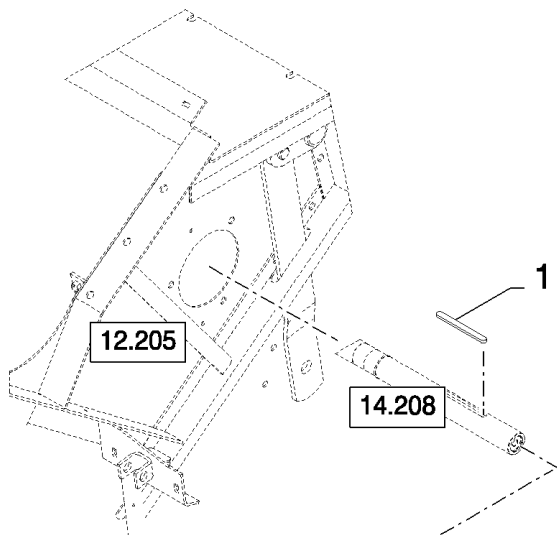

14.216(01) DRUM VARIATOR

CS6090 COMBINE (9/06-) - Threshing

14.216(01) DRUM VARIATOR

сылка	Номер детали	Кол-во	Описание
1	444889	1	KEY,
2	120068	6	BOLT, Hex, M10 x 40, 8.8, Full Thd,
3	84072287	1	HUB,
4	84334199	1	DISC,
5	140045	12	WASHER, SPRING, Belleville, M10,
6	86588450	6	WASHER, M6,
7	43117	6	BOLT, Hex, M6 x 30, 8.8,
8	86588450	6	WASHER, M6,
9	84072684	2	CAM,
10	353308	6	NUT, LOCK, M6 x 1, CI 8,
11	84334439	1	HUB,
12	84814929	1	NIPPLE, LUBE,
13	84072991	2	RING,
14	84334197	1	DISC,
15	43140	6	BOLT, Hex, M10 x 30, 8.8, Full Thd,
16	84431523	1	SPRING,
17	84334193	1	RING,
18	84058945	1	WASHER,
19	84072773	1	BOLT, Hex, M16 x 240, 8.8, Full Thd, M16x240