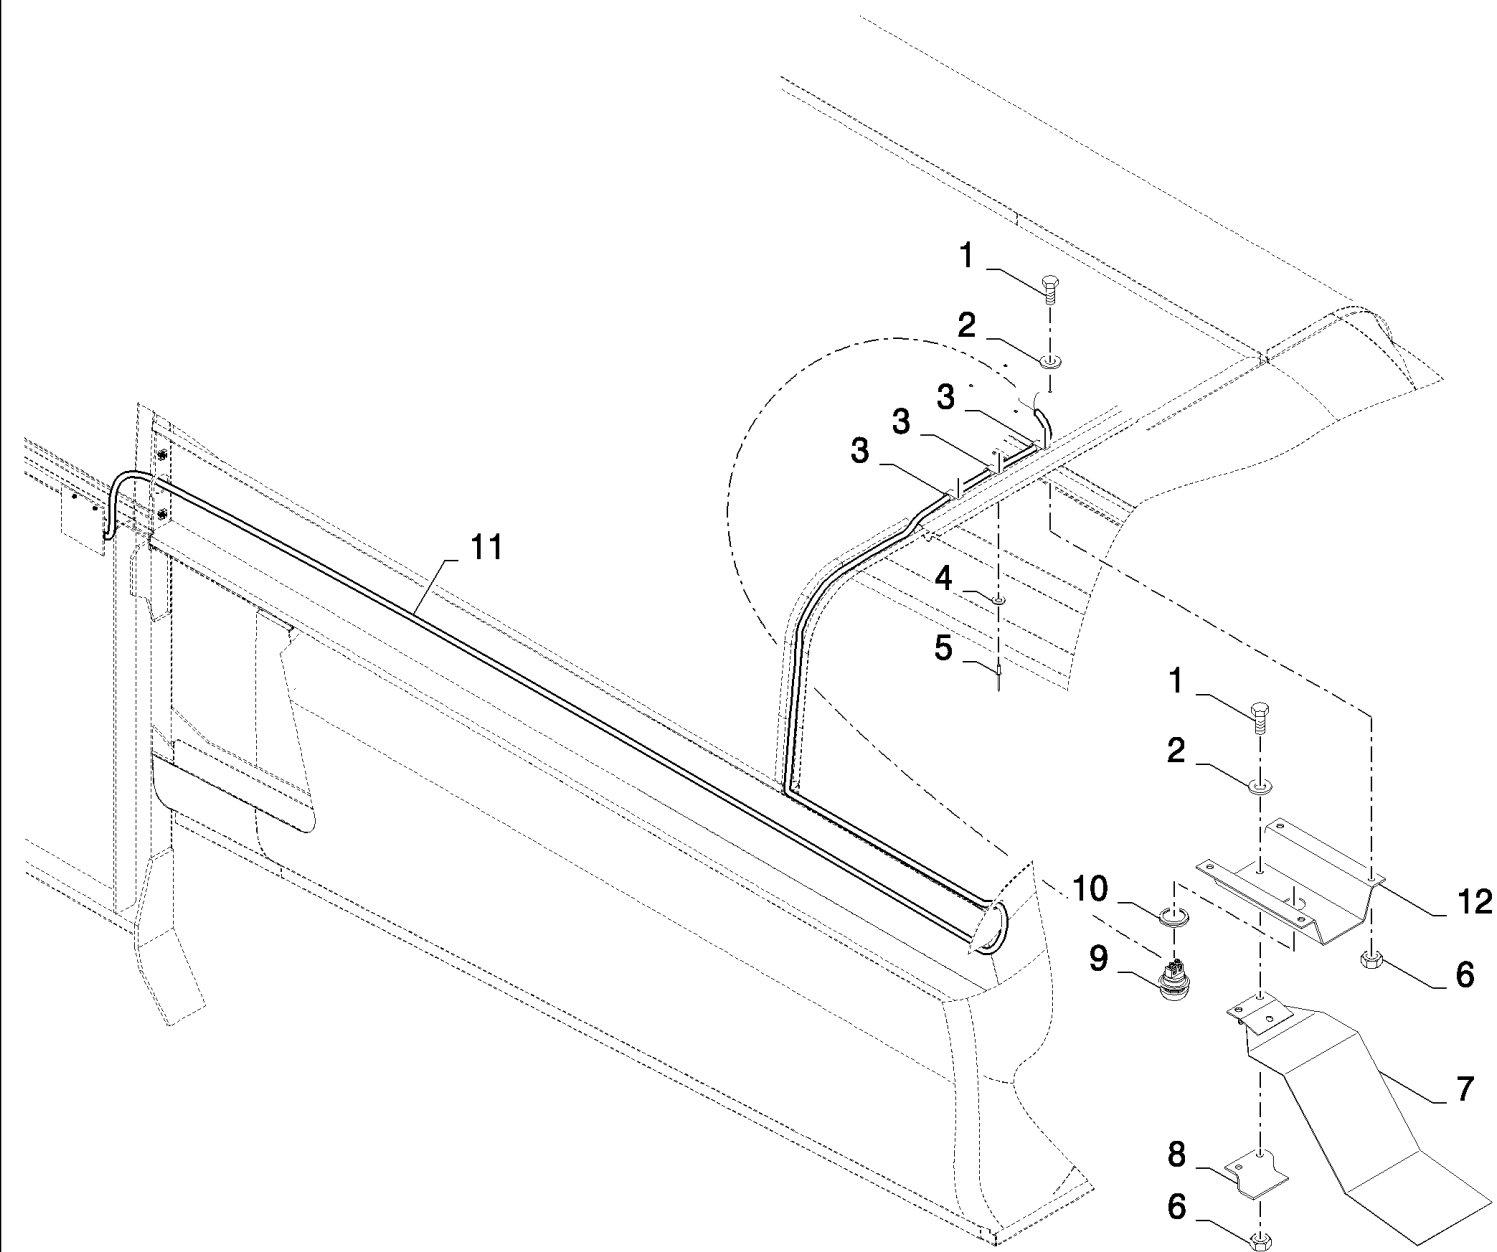

сылка	Номер детали	Кол-во	Описание
1	86508568	6	BOLT, Hex, M6 x 16, 8.8,
2	322357	6	WASHER, SPRING, Belleville, M6,
3	9507807	3	CLAMP,
4	322356	3	WASHER, LOCK, 5MM
5	9512289	3	Rivet
6	9706755	6	NUT, M6, CI 8,
7	417790	1	SUPPORT,
8	417793	1	SUPPORT,
9	335378	1	PUSH BUTTON,
10	397986	1	CUP,
11	84437313	1	HARNESS, WIRE,
12	417792	1	SUPPORT,