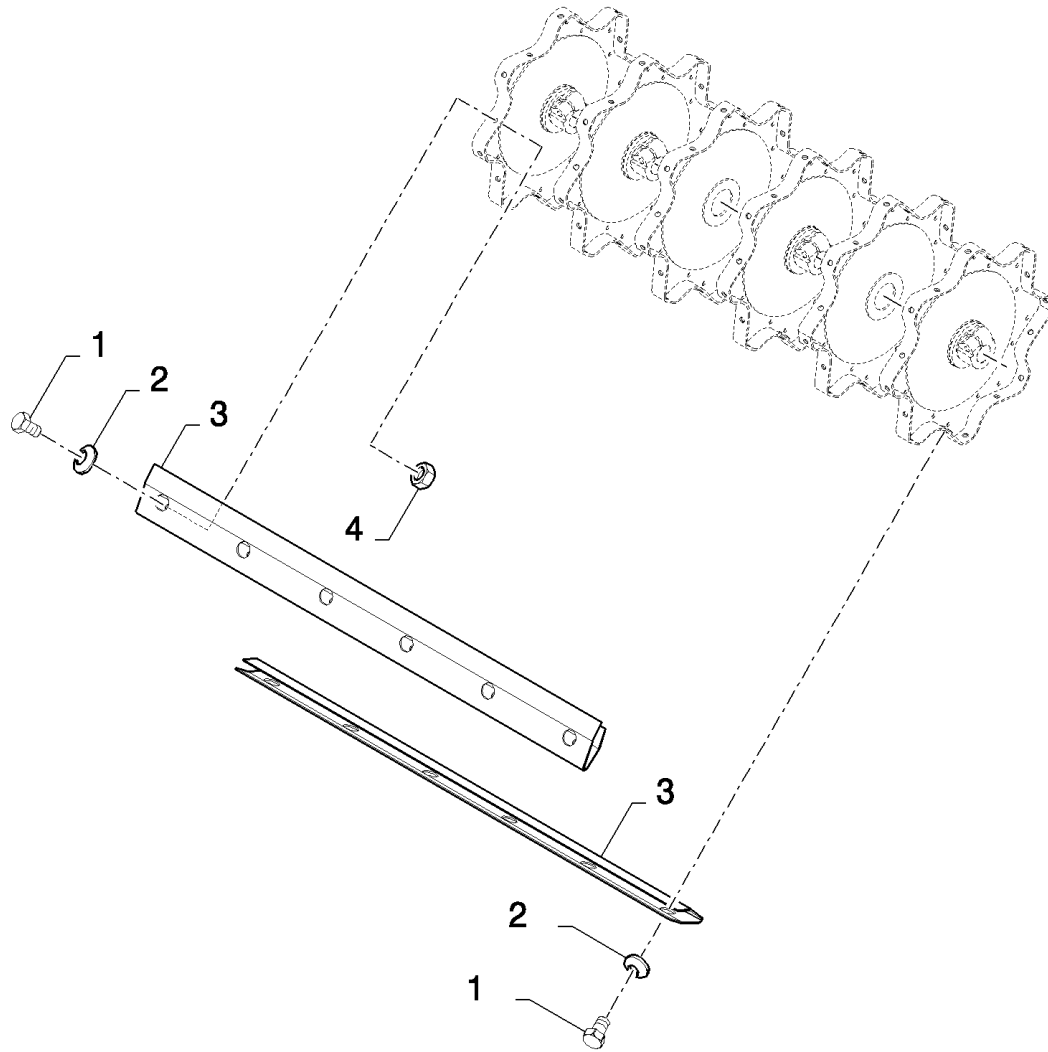

сылка	Номер детали	Кол-во	Описание
	87336946	1	DIA KIT, HARVESTER,
1	84070039	1	DIA KIT, HARVESTER,
2	322357	2	WASHER, SPRING, Belleville, M6,
3	140040	2	WASHER, M6 x 22 x 2,
4	84443834	1	PLATE, COVER,
5	84443839	1	PLATE, COVER,
6	84076873	1	CONCAVE,
7	9706755	2	NUT, M6, CI 8,
8	84072086	1	SHEET, FRONT,
9	100016	6	NUT, M10, CI 8,
10	140045	6	WASHER, SPRING, Belleville, M10,
11	120052	6	SCREW, Hex Soc Hd, M10 x 25, 8.8,
12	380424	2	NUT, LOCK, M20 x 2.5, CI 8,
13	84007394	2	BUSHING,