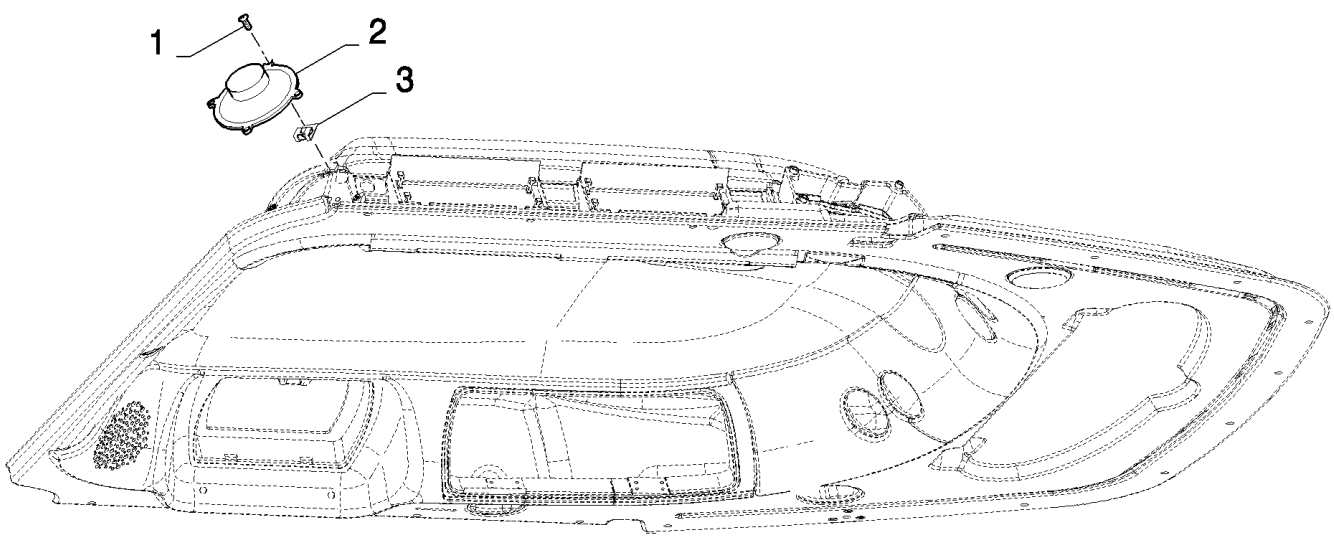

сылка	Номер детали	Кол-во	Описание
	84101146		DIA KIT, HARVESTER,
1	120104	2	BOLT, Hex, M8 x 20, 8.8,
2	84447708	1	SUPPORT,
3	322358	2	WASHER, SPRING, Belleville, M8,
4	9706690	2	NUT, M8, CI 8,

CS6090 COMBINE (9/06- ) - Accessories