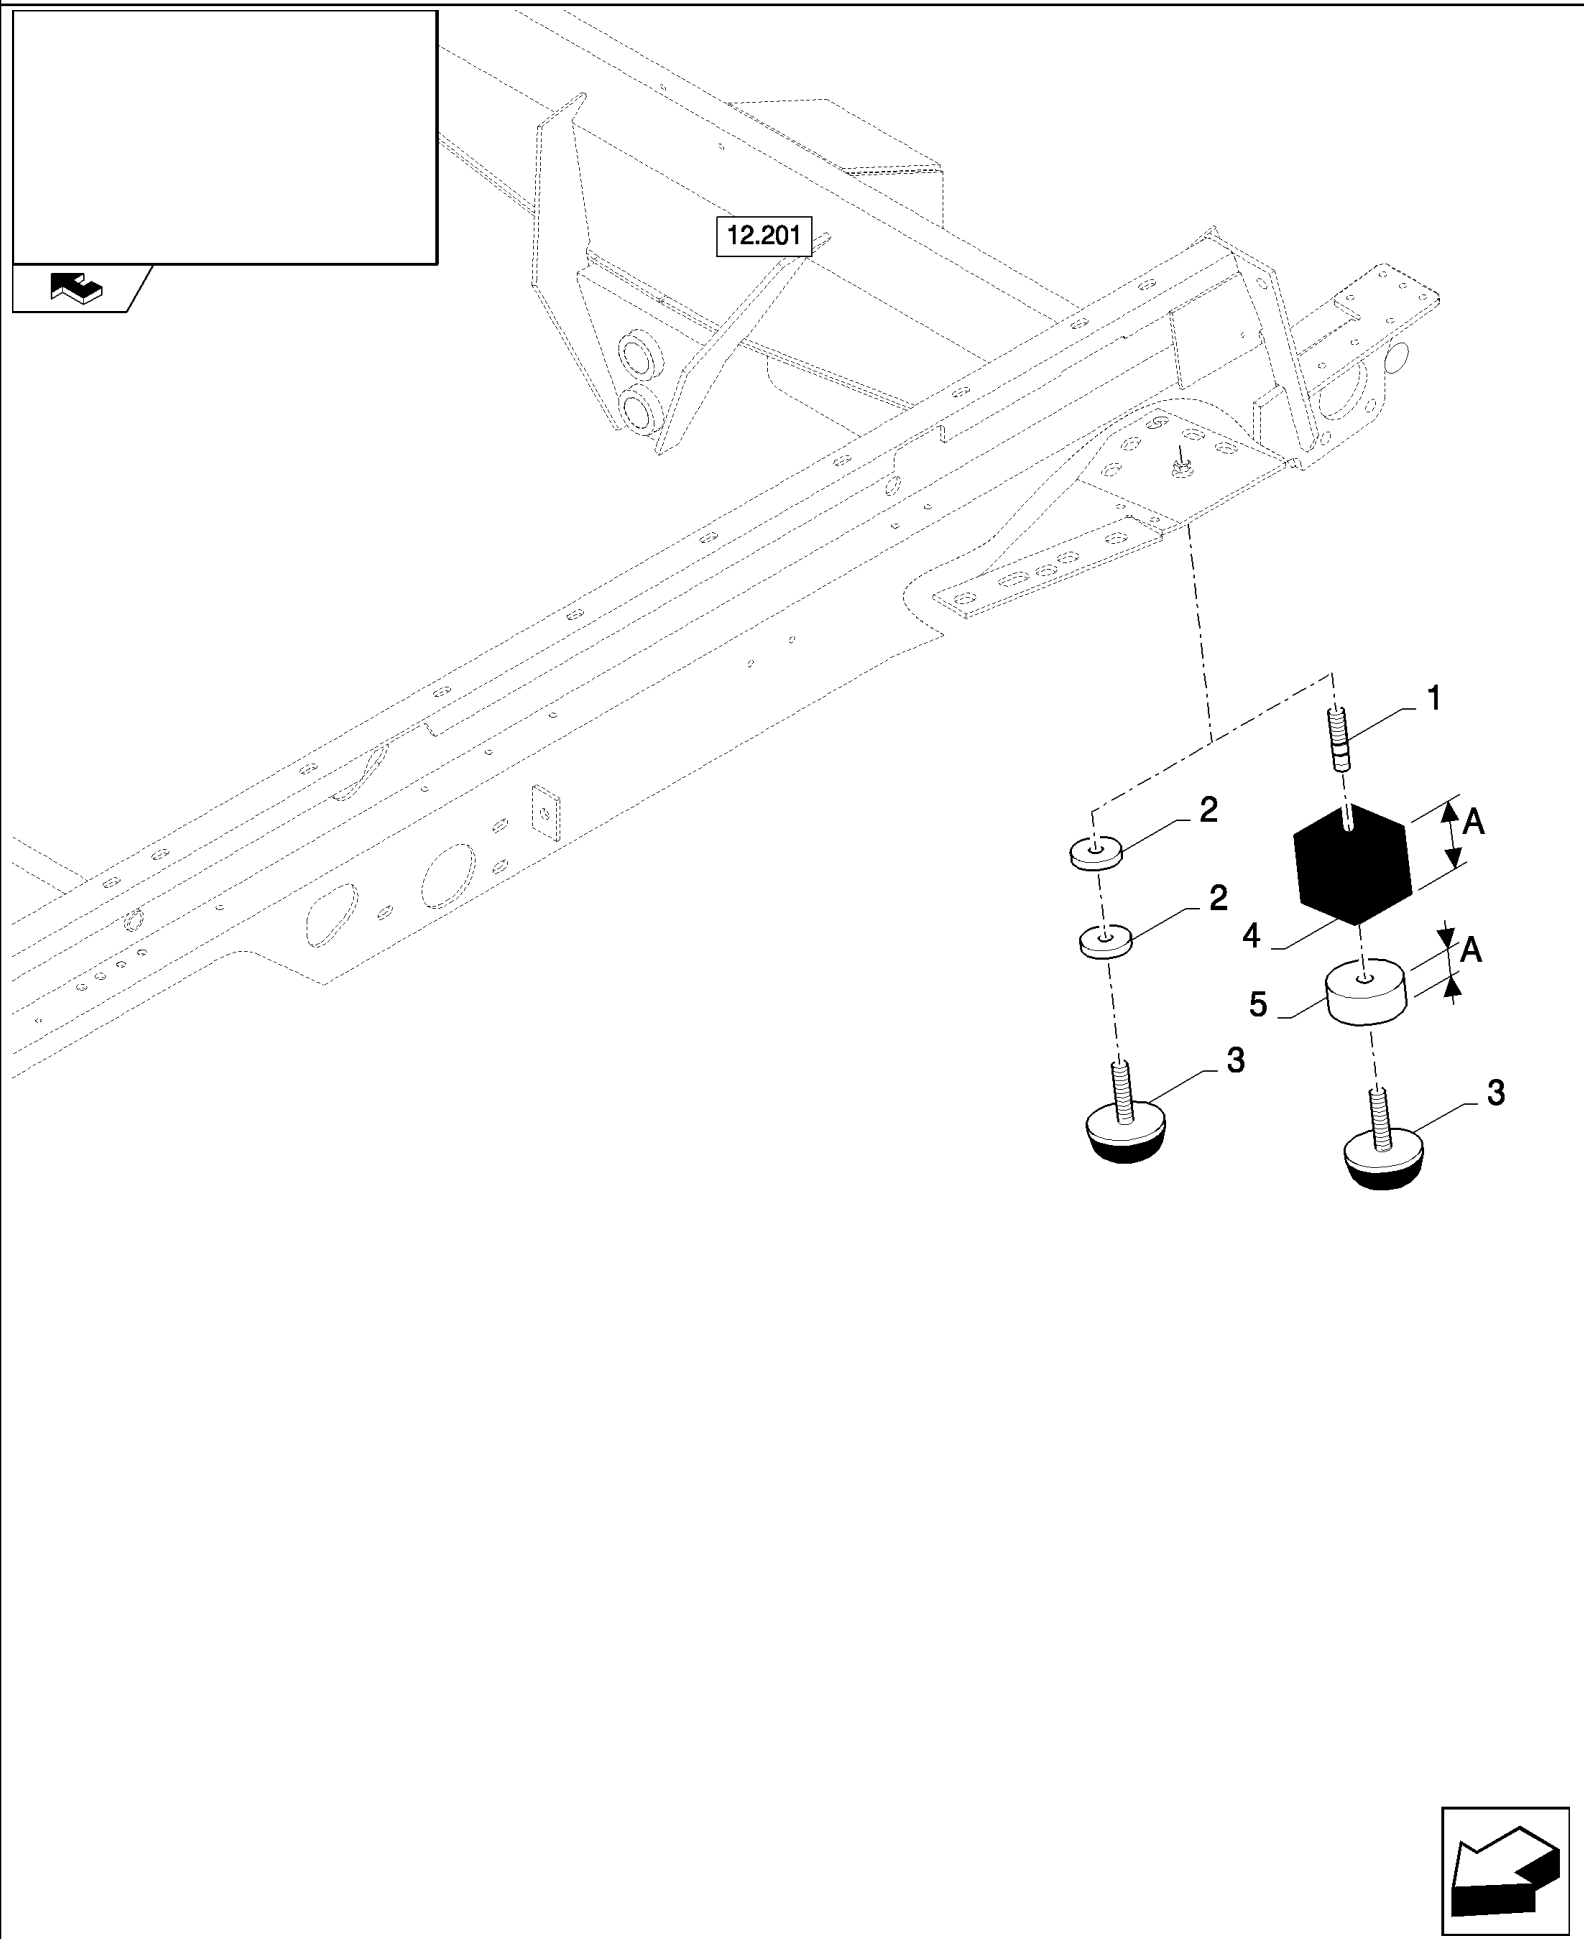

12.207(01) PIVOTING RESTRICTIONS FOR STEERING VALVE

12.207(01) PIVOTING RESTRICTIONS FOR STEERING VALVE

сылка	Номер детали	Кол-во	Описание
1	412593	2	BOLT,
2	140083	4	WASHER,
3	84440416	2	INSULATOR BLOCK,
4	916866	2	SPACER, A=50MM
5	84018917	2	SLEEVE, A=20MM