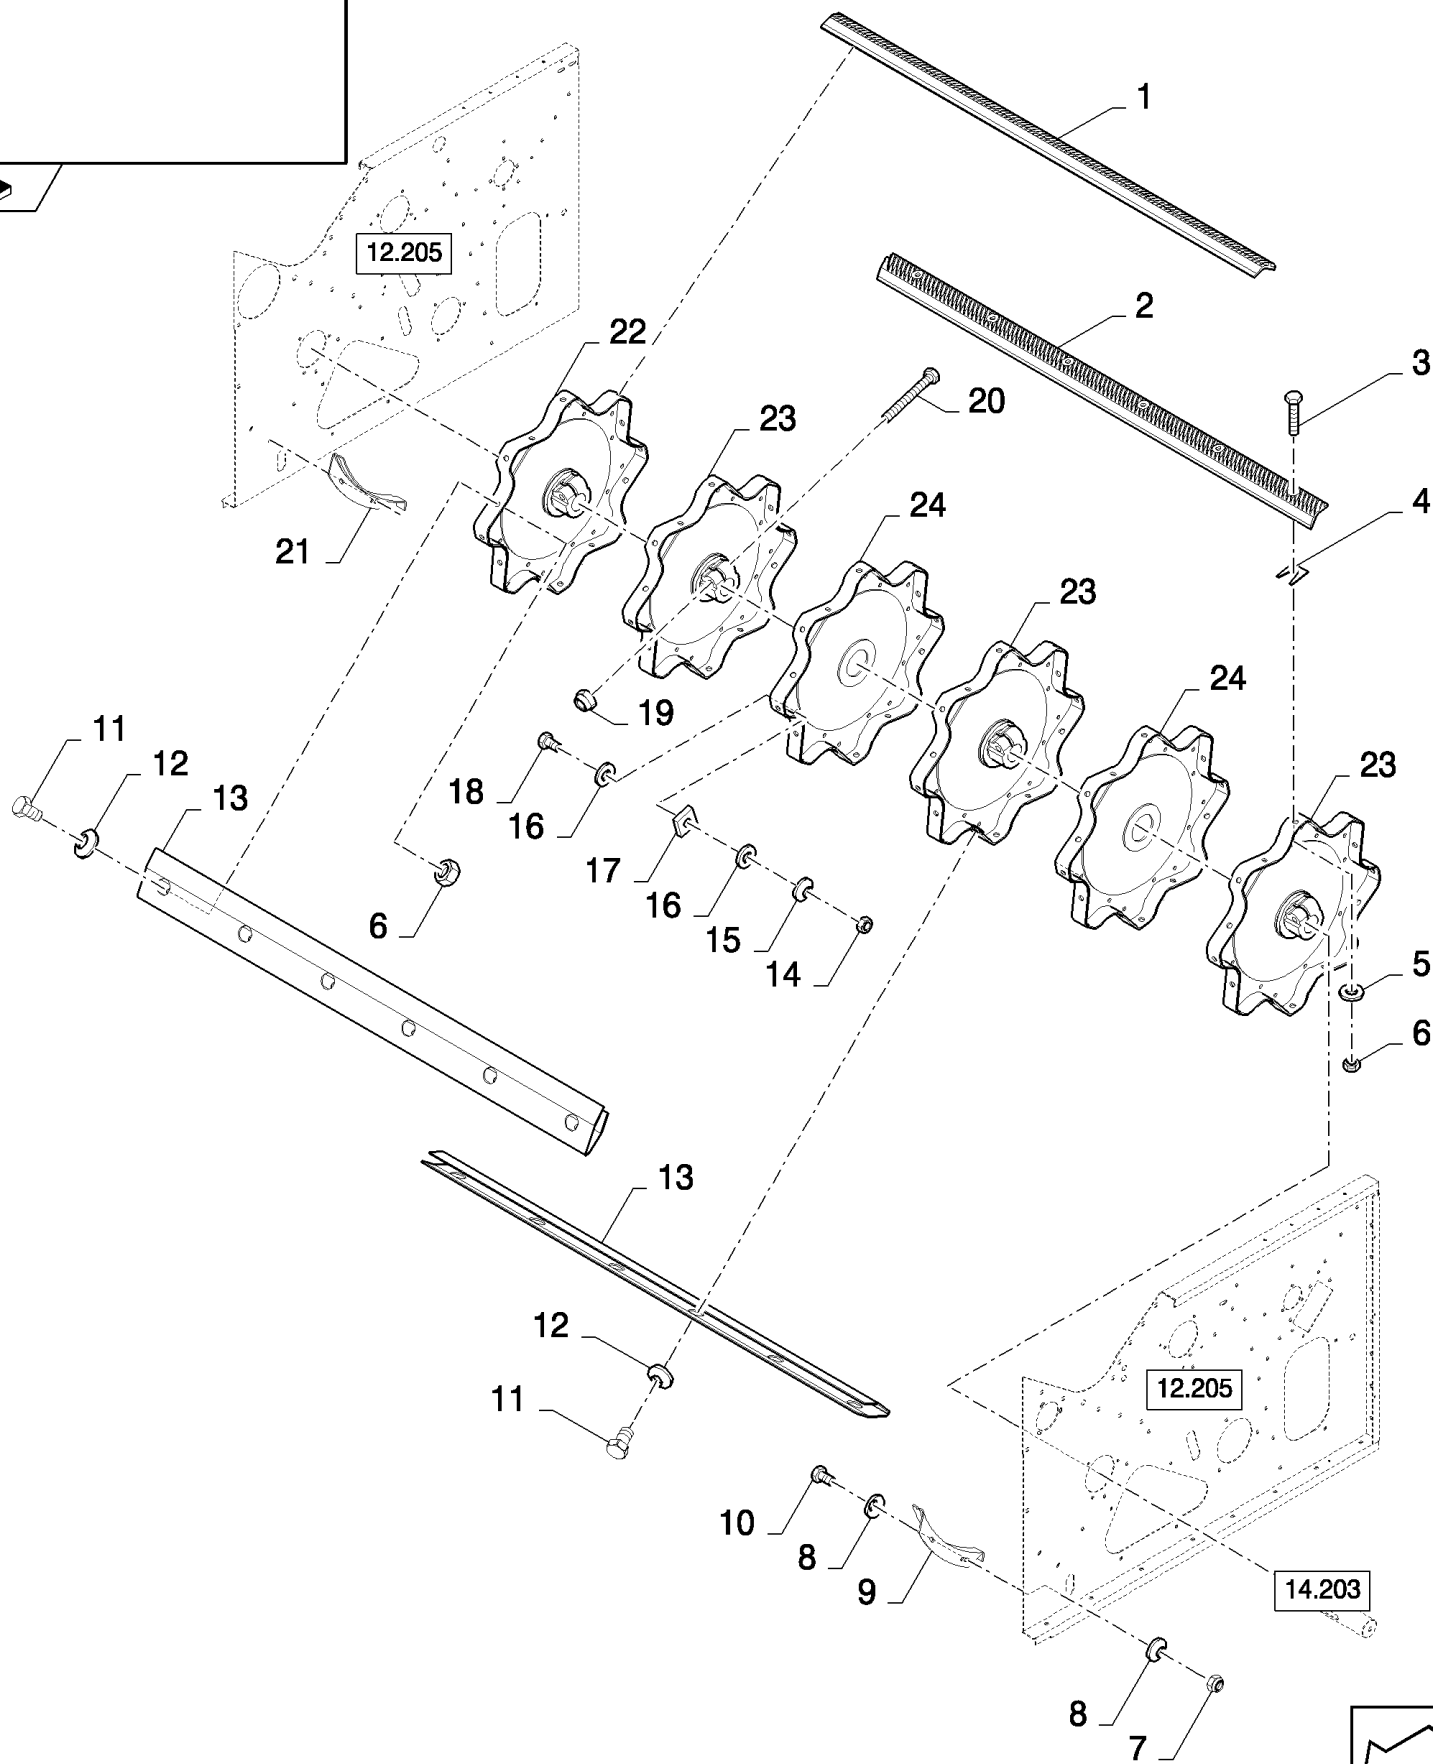

14.202(01) DRUM, STANDARD

CS6090 COMBINE (9/06-) - Threshing

14.202(01) DRUM, STANDARD

сылка	Номер детали	Кол-во	Описание
1	84438637	2	RASP BAR SET, LH
2	84438638	2	RASP BAR SET, RH
3	385376	48	SCREW, M12x30
4	80481491	24	PLATE, ADJUSTING,
5	394630	48	WASHER,
6	9706685	84	NUT, M12, CI 8,
7	353308	4	NUT, LOCK, M6 x 1, CI 8,
8	322357	8	WASHER, SPRING, Belleville, M6,
9	333222	1	ANGLE BAR,
10	120100	4	BOLT, Hex, M6 x 20, 8.8,
11	300388	48	BOLT, Hex, M12 x 25, 8.8,
12	140046	48	WASHER, SPRING, Belleville, M12,
13	84440498	8	COVER,
14	9706690	6	NUT, M8, CI 8,
15	322358	6	WASHER, SPRING, Belleville, M8,
16	140041	12	WASHER, M8 x 28 x 3,
17	351518	6	PLATE, ADJUSTING,
18	43128	6	BOLT, Hex, M8 x 30, 8.8,
19	86000441	4	NUT, LOCK, M16 x 2, CI 8,
20	350616	4	BOLT, Hex, M16 x 90, 8.8,
21	335307	1	ANGLE BAR,
22	84440736	1	DISC,
23	84440731	3	DISC,
24	394487	2	DISC,