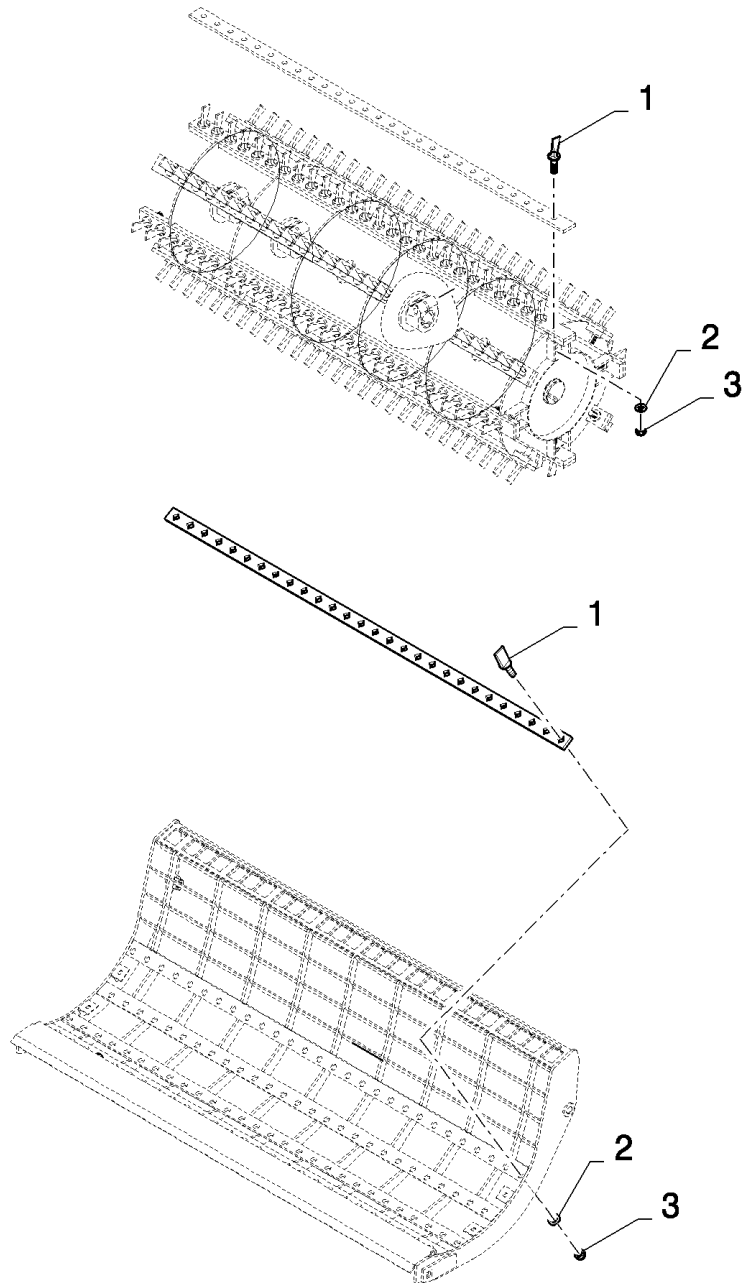

14.220(01) RICE PINS

CS6090 COMBINE (9/06-) - Threshing

14.220(01) RICE PINS

сылка	Номер детали	Кол-во	Описание
1	396935	25	TOOTH, RICE,
2	394631	25	WASHER,
3	86000441	25	NUT, LOCK, M16 x 2, CI 8,