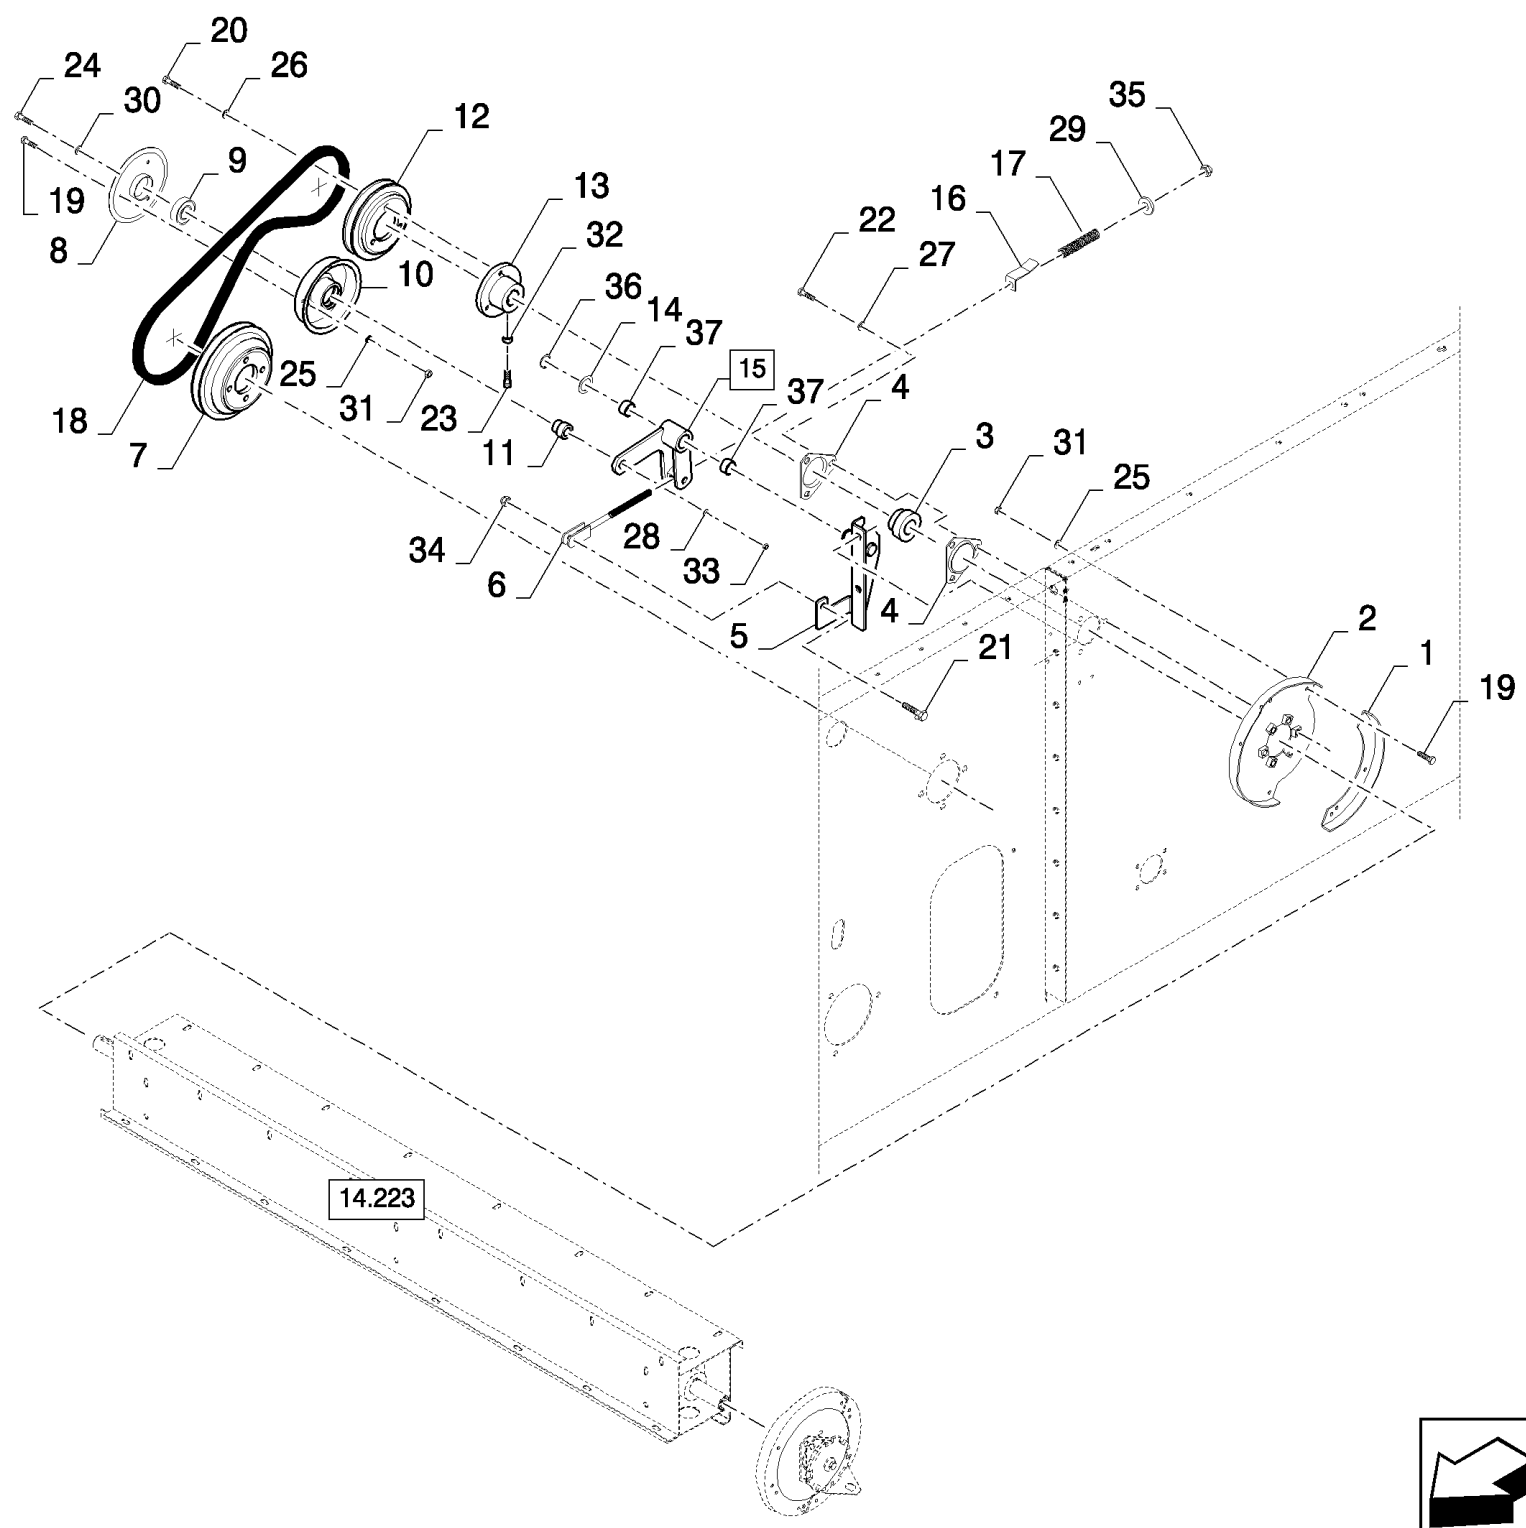

14.222(01) STRAW FLOW BEATER

CS6090 COMBINE (9/06-) - Threshing

14.222(01) STRAW FLOW BEATER

сылка	Номер детали	Кол-во	Описание
1	84455165	1	RING,
2	84454496	1	RING,
3	325106	1	BEARING ASSY,
4	86548970	1	FLANGE,
5	84454911	1	SUPPORT,
6	84443958	1	ROD,
7	84455194	1	PULLEY,
8	84441841	1	HALF-PULLEY,
9	443898	1	BEARING, BALL,
10	84441735	1	HALF-PULLEY,
11	9515145	1	BUSHING,
12	84454786	1	PULLEY,
13	84454813	1	FLANGE,
14	140103	1	WASHER,
15	84454919	1	LEVER, (37)
16	84036453	1	INDICATOR,
17	308447	1	SPRING,
18	84817624	1	BELT, TRANSMISSION,
19	86508568	9	BOLT, Hex, M6 x 16, 8.8,
20	43127	3	BOLT, Hex, M8 x 25, 8.8,
21	43128	1	BOLT, Hex, M8 x 30, 8.8,
22	43139	3	SCREW,
23	397382	1	SCREW,
24	120091	1	BOLT, Hex, M16 x 60, 8.8,
25	412649	9	WASHER, SPRING, Belleville, M6,
26	322358	3	WASHER, SPRING, Belleville, M8,
27	140045	3	WASHER, SPRING, Belleville, M10,
28	140048	1	WASHER, SPRING, Belleville, M16,
29	378245	1	WASHER, M12,
30	140020	1	WASHER, M16 x 30 x 3,
31	9706755	9	NUT, M6, CI 8,
32	100016	1	NUT, M10, CI 8,
33	100020	1	NUT, M16, CI 8,
34	86629542	1	NUT, LOCK, M8 x 1.25, CI 8,
35	412126	1	NUT, LOCK, M12 x 1.75, CI 8,
36	370002	1	RING, SNAP, M25, Ext,
37	382975	2	BUSHING,