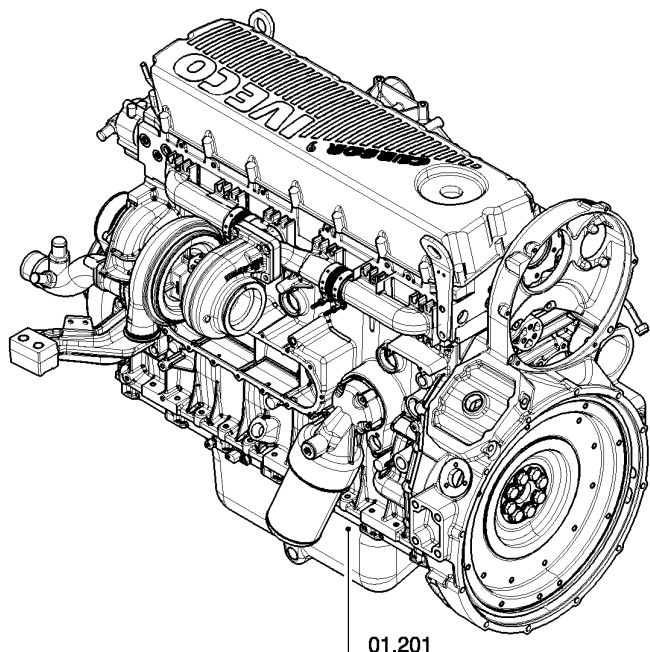

MOTEUR  
MOTOR

MOTOR  
MOTOR

MOTOR  
MOTOR

**SEC. 1**

CS6090 COMBINE (9/06- ) - Engine

01.000(01) SECTION LIST 1 - CS-CL

сылка	Номер детали	Кол-во	Описание

01.201(01) COMPLETE ENGINE