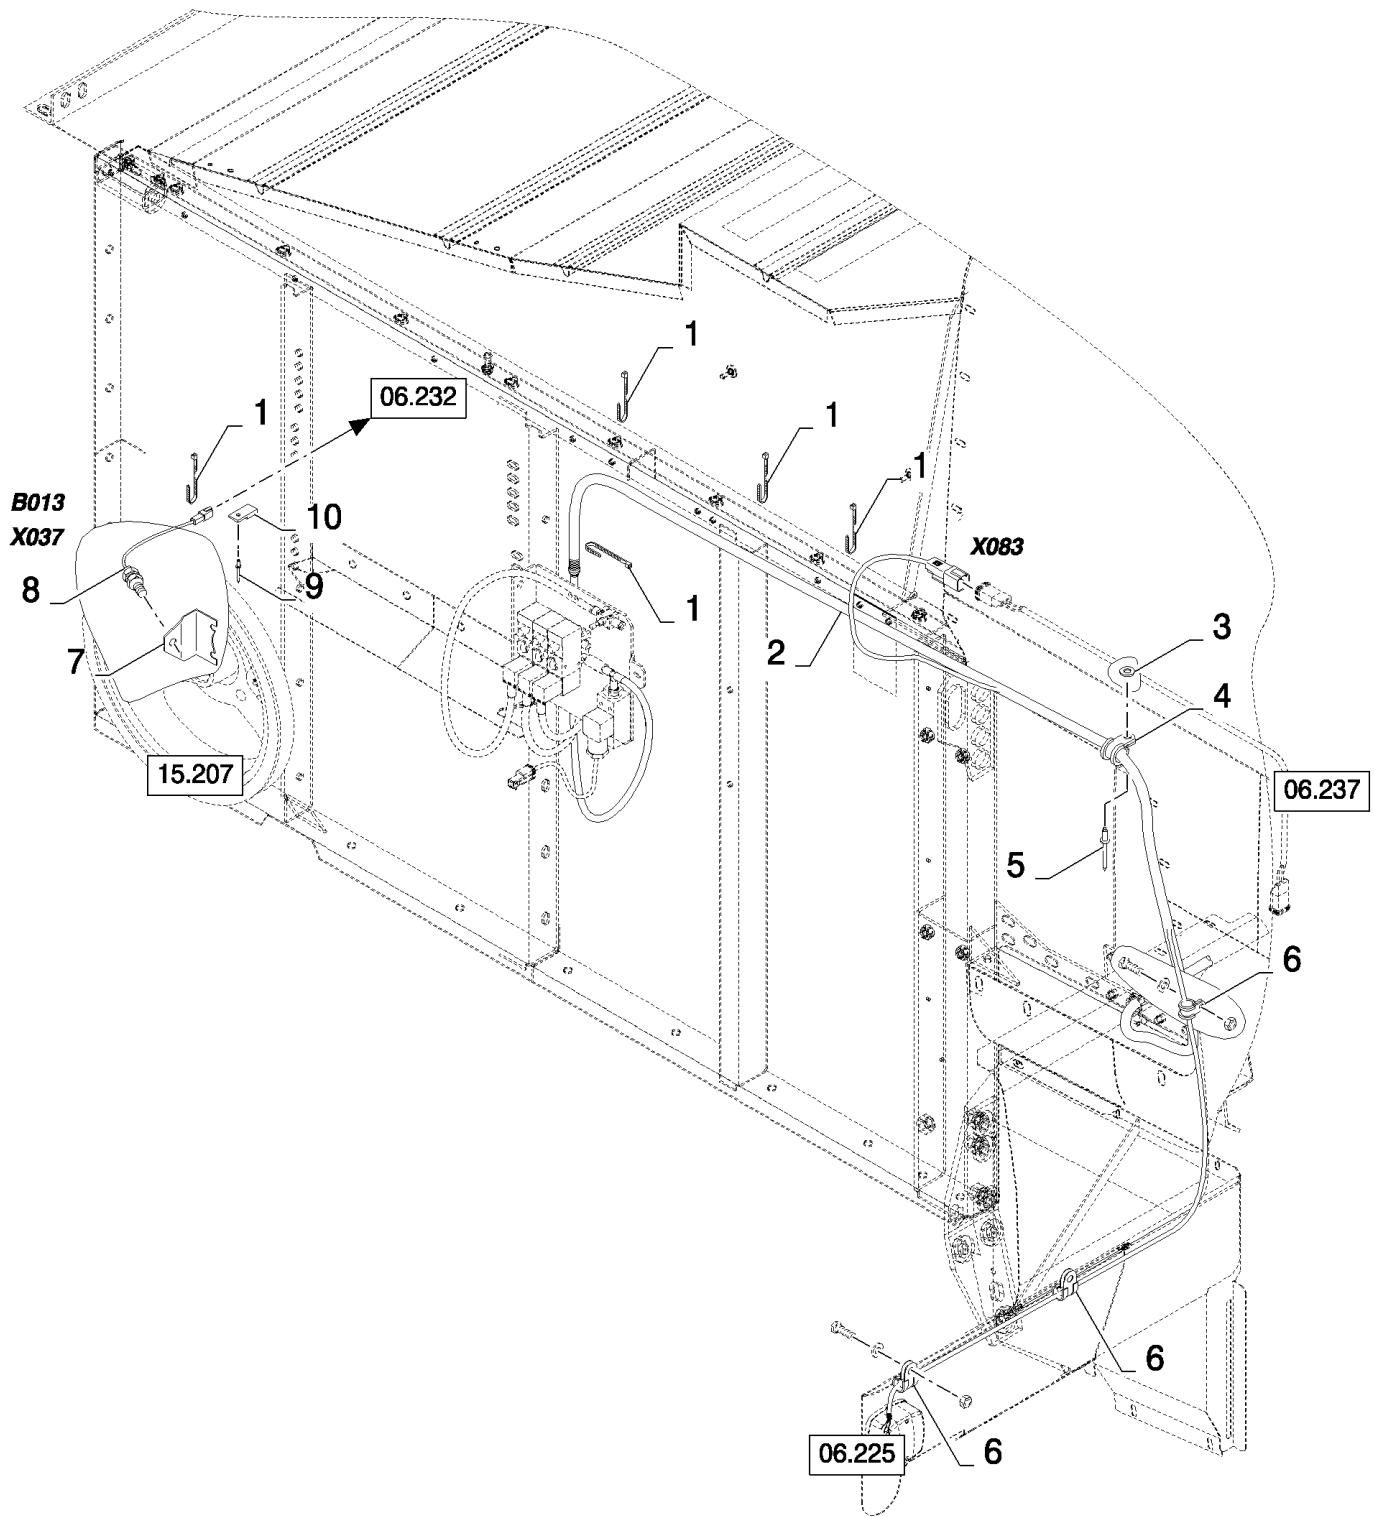

06.240(01) STRAW WALKER FRAME, ELECTRICAL COMPONENTS

06.240(01) STRAW WALKER FRAME, ELECTRICAL COMPONENTS

сылка	Номер детали	Кол-во	Описание
1	86566990	2	STRAP, CABLE,
2	87396122	1	HARNESS, WIRE, , SEE FIGURE 06.580
3	322356	2	WASHER, LOCK, 5MM
4	84818442	2	CLAMP,
5	9512290	2	RIVET,
6	86010402	6	CLAMP, 1/2", Insul, 3/8" Bolt,
7	84334107	1	BRACKET,
8	84058861	1	SENSOR, , SEE FIGURE 06.701
9	445394	1	RIVET, Pop, M4.8 x 12.7,
10	84058832	1	CLIP,