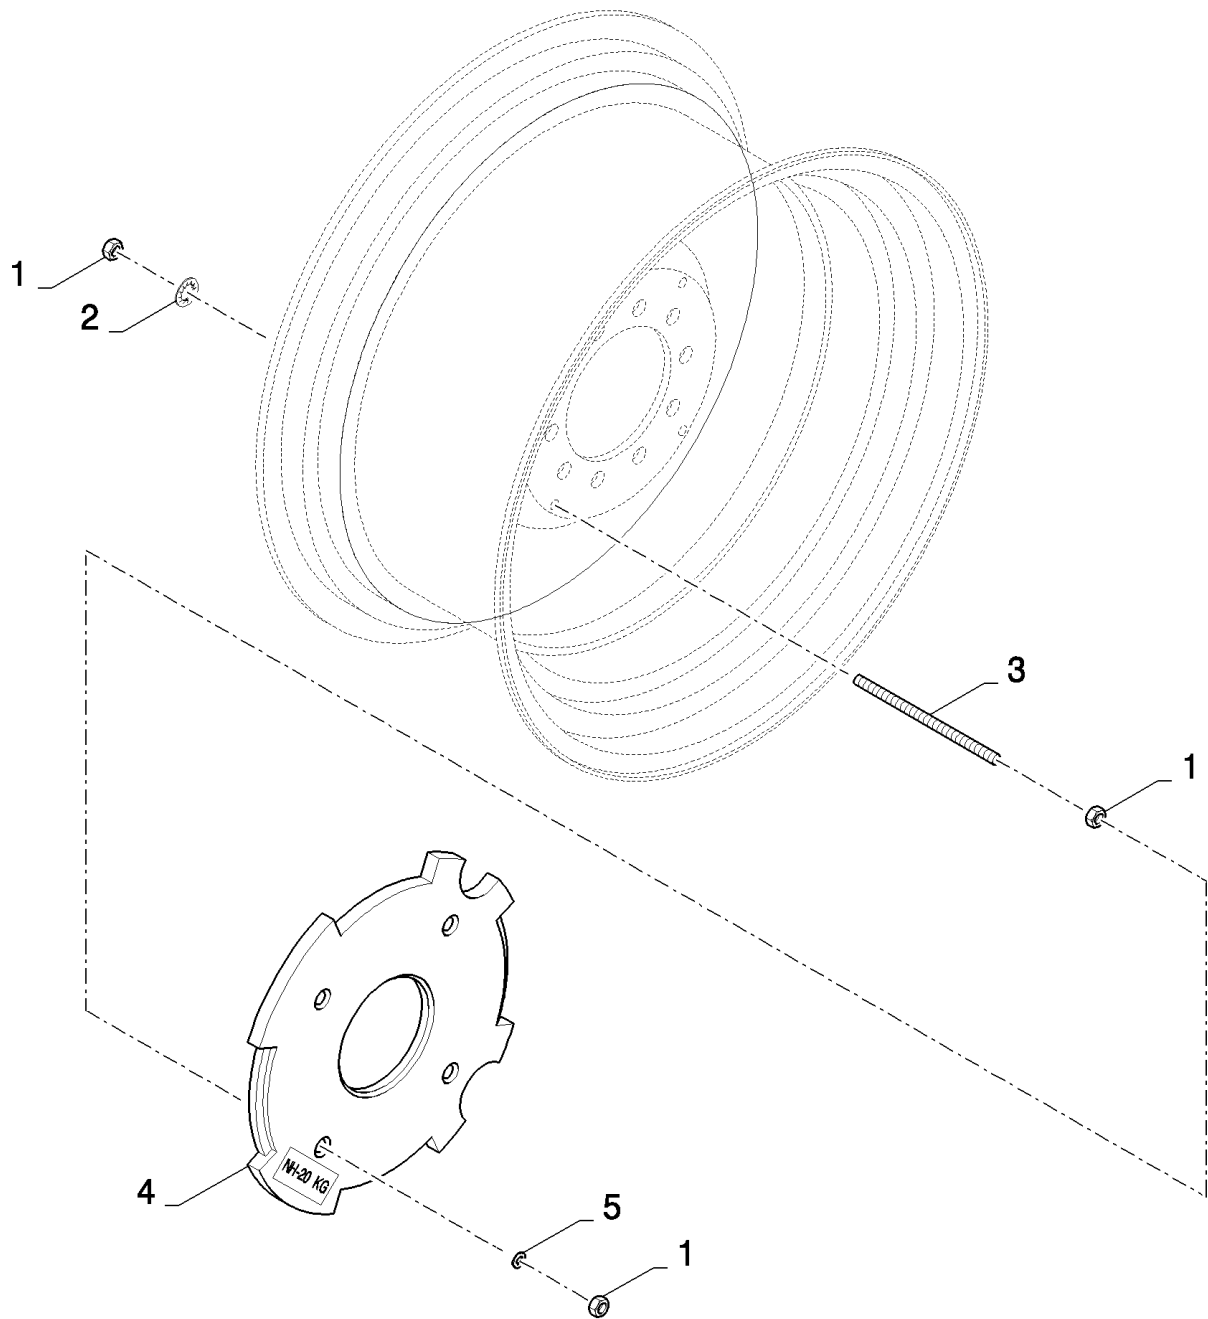

CS6090 COMBINE (9/06-) - Accessories

18.84085617(01) COUNTERWEIGHTS WHEELS - 400KG

сылка	Номер детали	Кол-во	Описание
	84085617		DIA KIT, HARVESTER,
1	9706685	24	NUT, M12, CI 8,
2	300913	8	WASHER, LOCK, 12.5MM
3	84989795	8	ROD, THREADED, M12x383
4	84438813	20	WEIGHT, COUNTER,
5	394630	8	WASHER, 13MM