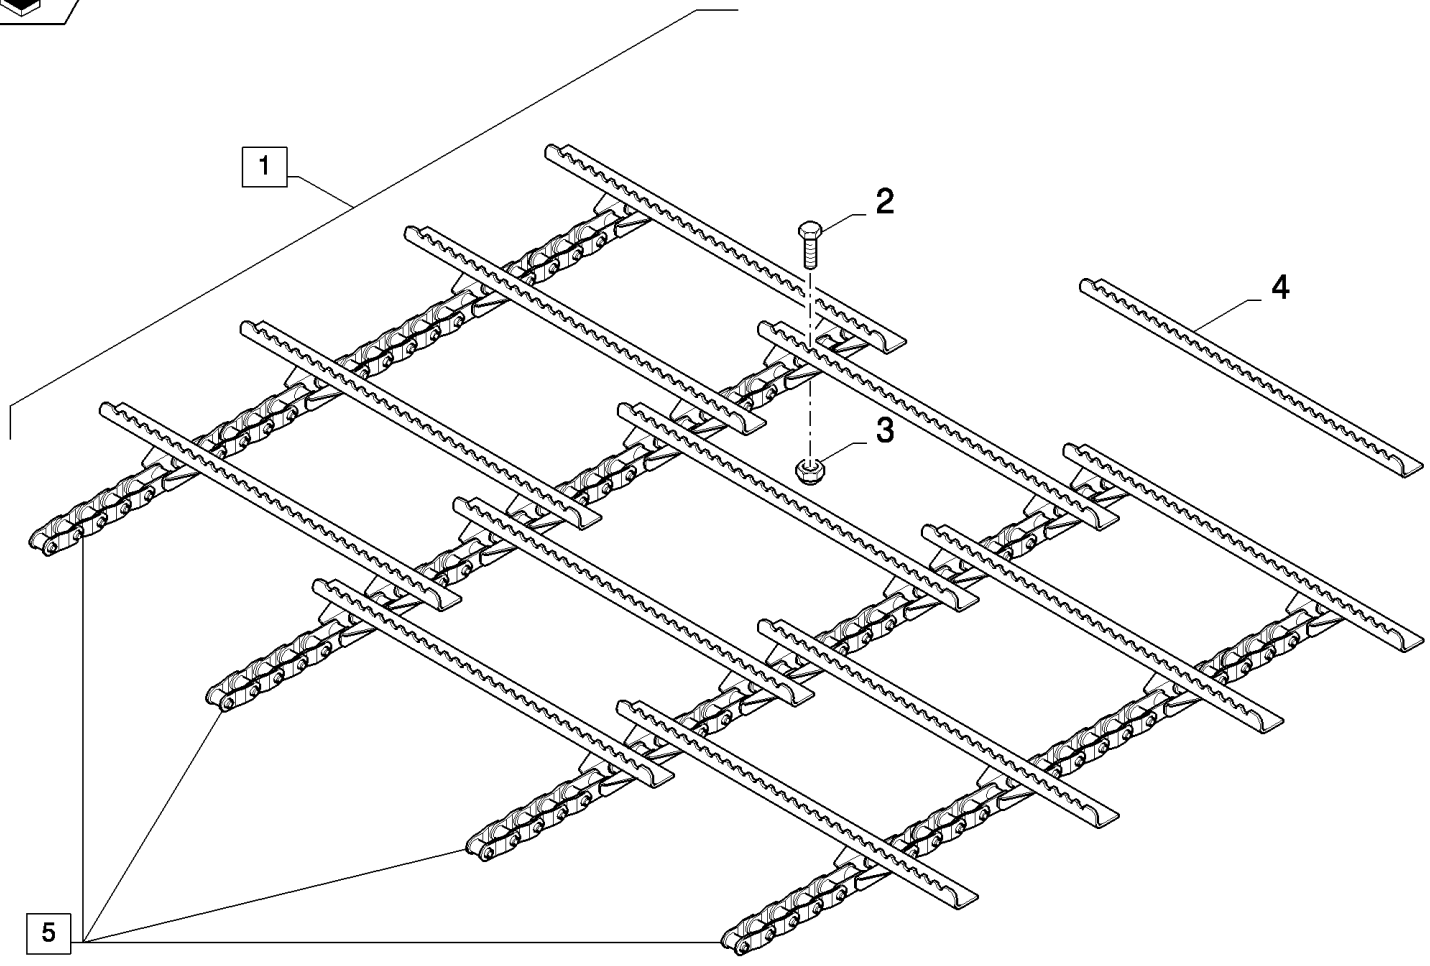

13.214(01) ELEVATOR CHAIN

CS6090 COMBINE (9/06-) - Straw Elevator

13.214(01) ELEVATOR CHAIN

сылка	Номер детали	Кол-во	Описание
1	84441580	1	CHAIN, (2 to 10)
2	120104	168	BOLT, Hex, M8 x 20, 8.8,
3	86629542	168	NUT, LOCK, M8 x 1.25, Cl 8,
4	84440367	42	BAR,
5	84441578	1	SET OF CHAINS, (6 to 10)
6	40242	AR	LINK, OFFSET,
7	86595253	AR	LINK, CHAIN,
8	40241	AR	LINK, CONNECTING,
9	9835830	AR	LINK, CONNECTING,
10	84058826	AR