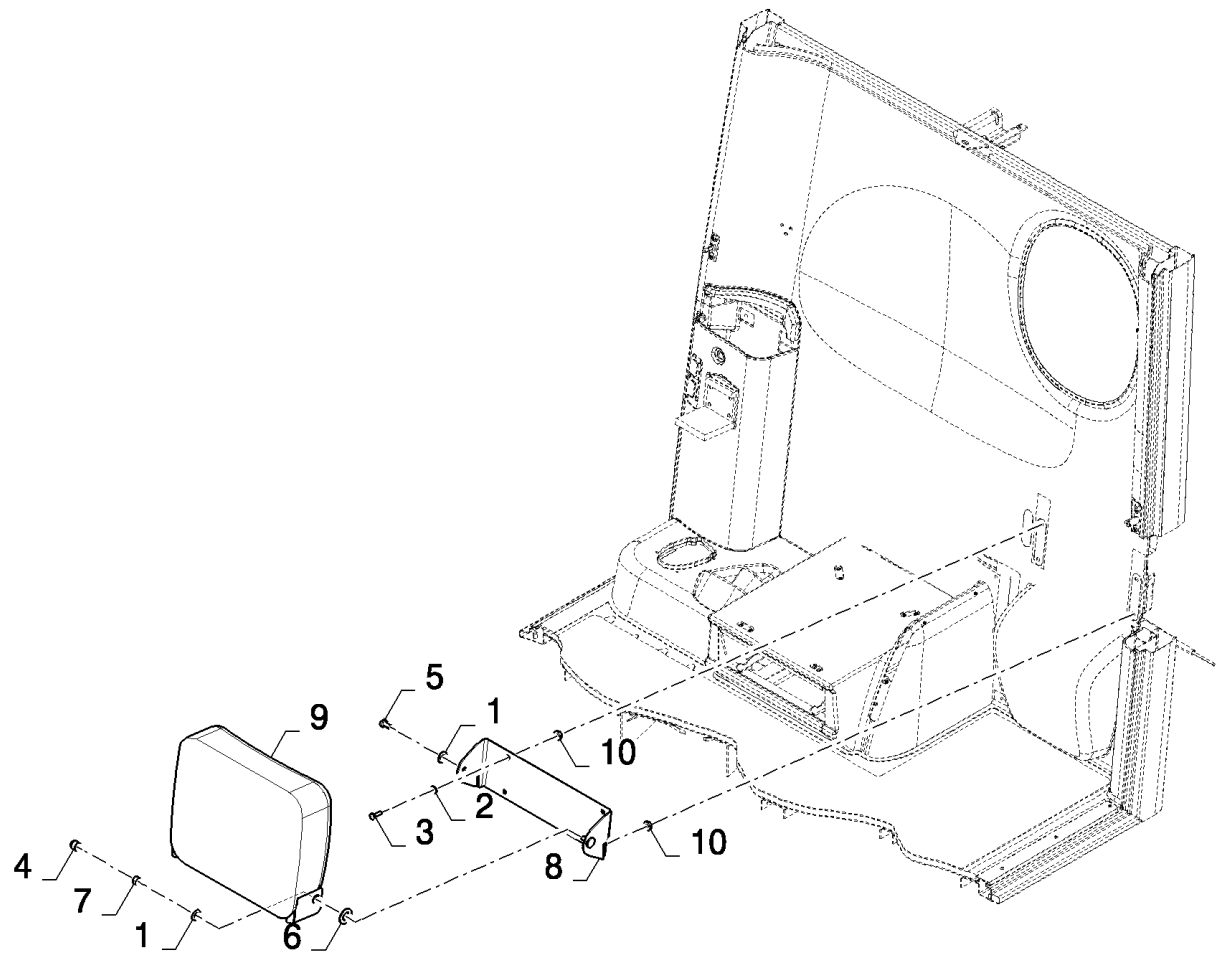

## 18.84085919(01) INSTRUCTIONAL SEAT

сылка	Номер детали	Кол-во	Описание
	84085919		DIA KIT, HARVESTER,
1	140046	2	WASHER, SPRING, Belleville, M12,
2	322358	4	WASHER, SPRING, Belleville, M8,
3	43127	4	BOLT, Hex, M8 x 25, 8.8,
4	747886	1	NUT,
5	43138	1	BOLT, Hex, M10 x 20, 8.8, Full Thd,
6	378247	1	WASHER,
7	100016	1	NUT, M10, CI 8,
8	87360754	1	SUPPORT,
9	87374531	1	SEAT, PASSENGER,
10	84037173	4	ROLLER,