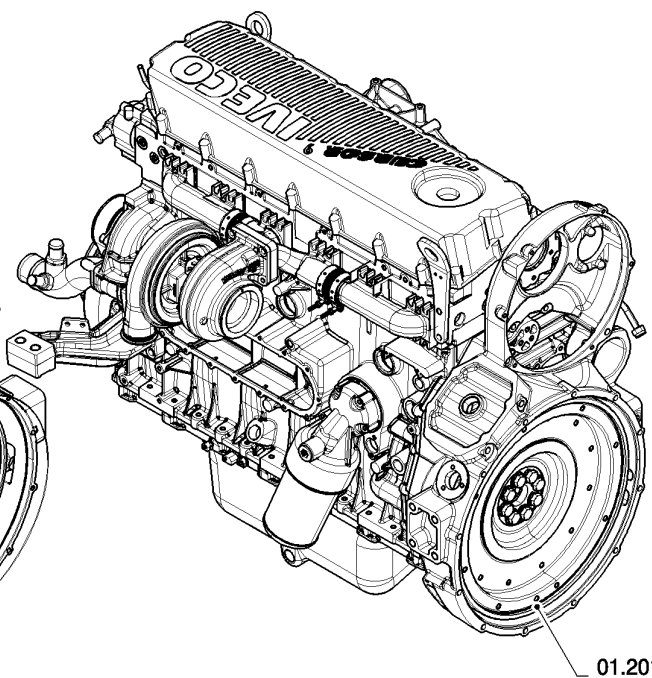

MOTEUR  
MOTOR

MOTOR  
MOTOR

MOTOR  
MOTOR

**SEC. 1**

CS6090 COMBINE (9/06- ) - Engine

01.000(01) SECTION LIST 1 - CS-CL

сылка	Номер детали	Кол-во	Описание

01.201(01) COMPLETE ENGINE