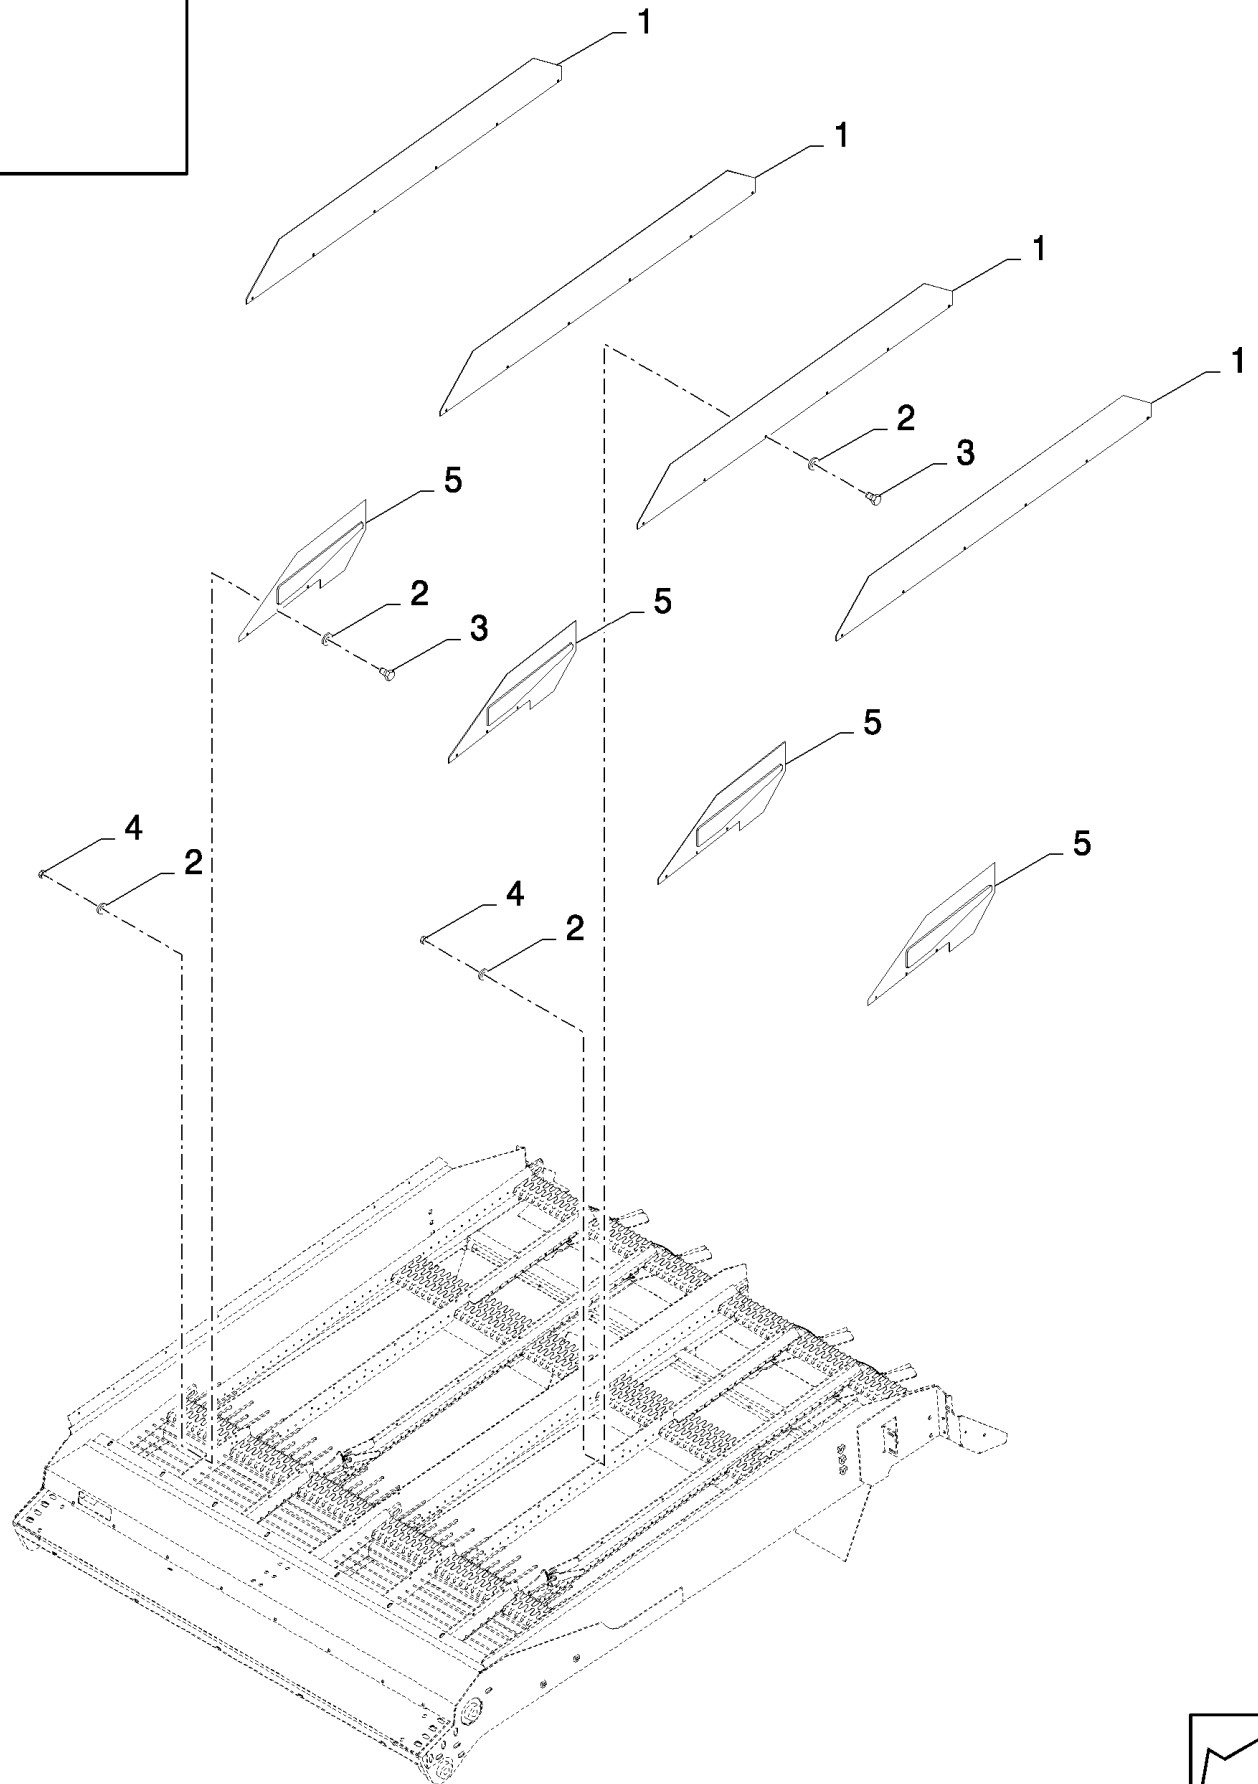

сылка	Номер детали	Кол-во	Описание
	84085596		DIA KIT, HARVESTER,
1	140045	10	WASHER, SPRING, Belleville, M10,
2	43140	2	BOLT, Hex, M10 x 30, 8.8, Full Thd,
3	100016	4	NUT, M10, CI 8,
4	120102	12	BOLT, Hex, M6 x 40, 8.8, Full Thd,
5	43138	2	BOLT, Hex, M10 x 20, 8.8, Full Thd,
6	9706704	2	BOLT, Hex, M10 x 35, 8.8, Full Thd,
7	84446427	6	RAKE,
8	412649	24	WASHER, SPRING, Belleville, M6,
9	9706755	12	NUT, M6, CI 8,
10	84097915	2	SIEVE,
11	84442355	2	SIEVE,
12	87399703	2	CANVAS,
13	84983035	2	
14	445395	12	RIVET, Pop, M4.8 x 18.1,

18.84085597(01) HILLSIDE DIVIDERS - FIXED SHOE ONLY