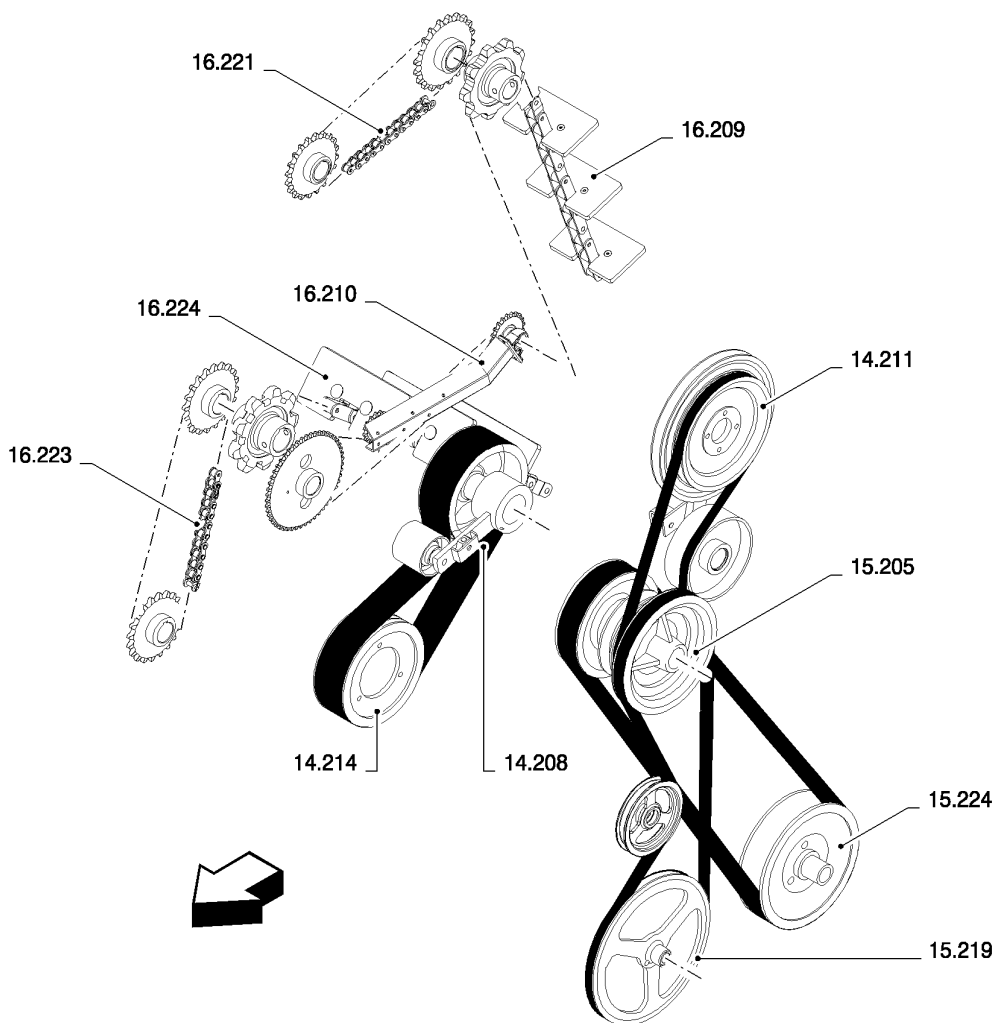

**MAINTENANCE PARTS
PARTICOLARI PER LA MANUTENZIONE
PIECES DE MAINTENANCE
TEILE FÜR DIE INSTANDHALTUNG**

**PIEZAS DE MANTENIMIENTO
PEÇAS DE MANUTENÇÃO
VEDLIGEHOEDESESEDELE
ONDERDELEN VOOR ONDERHOUD**