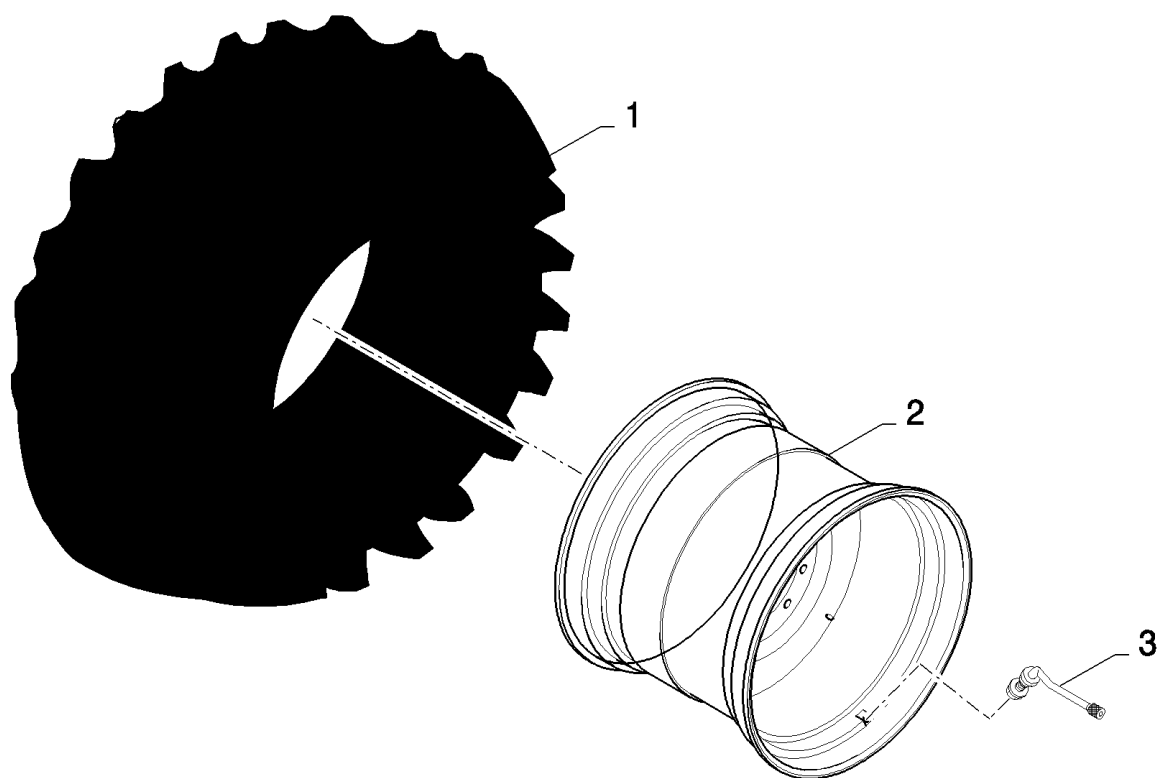

11.228(01) STEERING WHEELS : 14.9R24-150A8-A-356 (-95)

сылка	Номер детали	Кол-во	Описание
1	87328726	2	TYRE/TIRE,
2	87341333	2	RIM,
3	395448	2	VALVE STEM,

11.233(01) TRACTION WHEELS