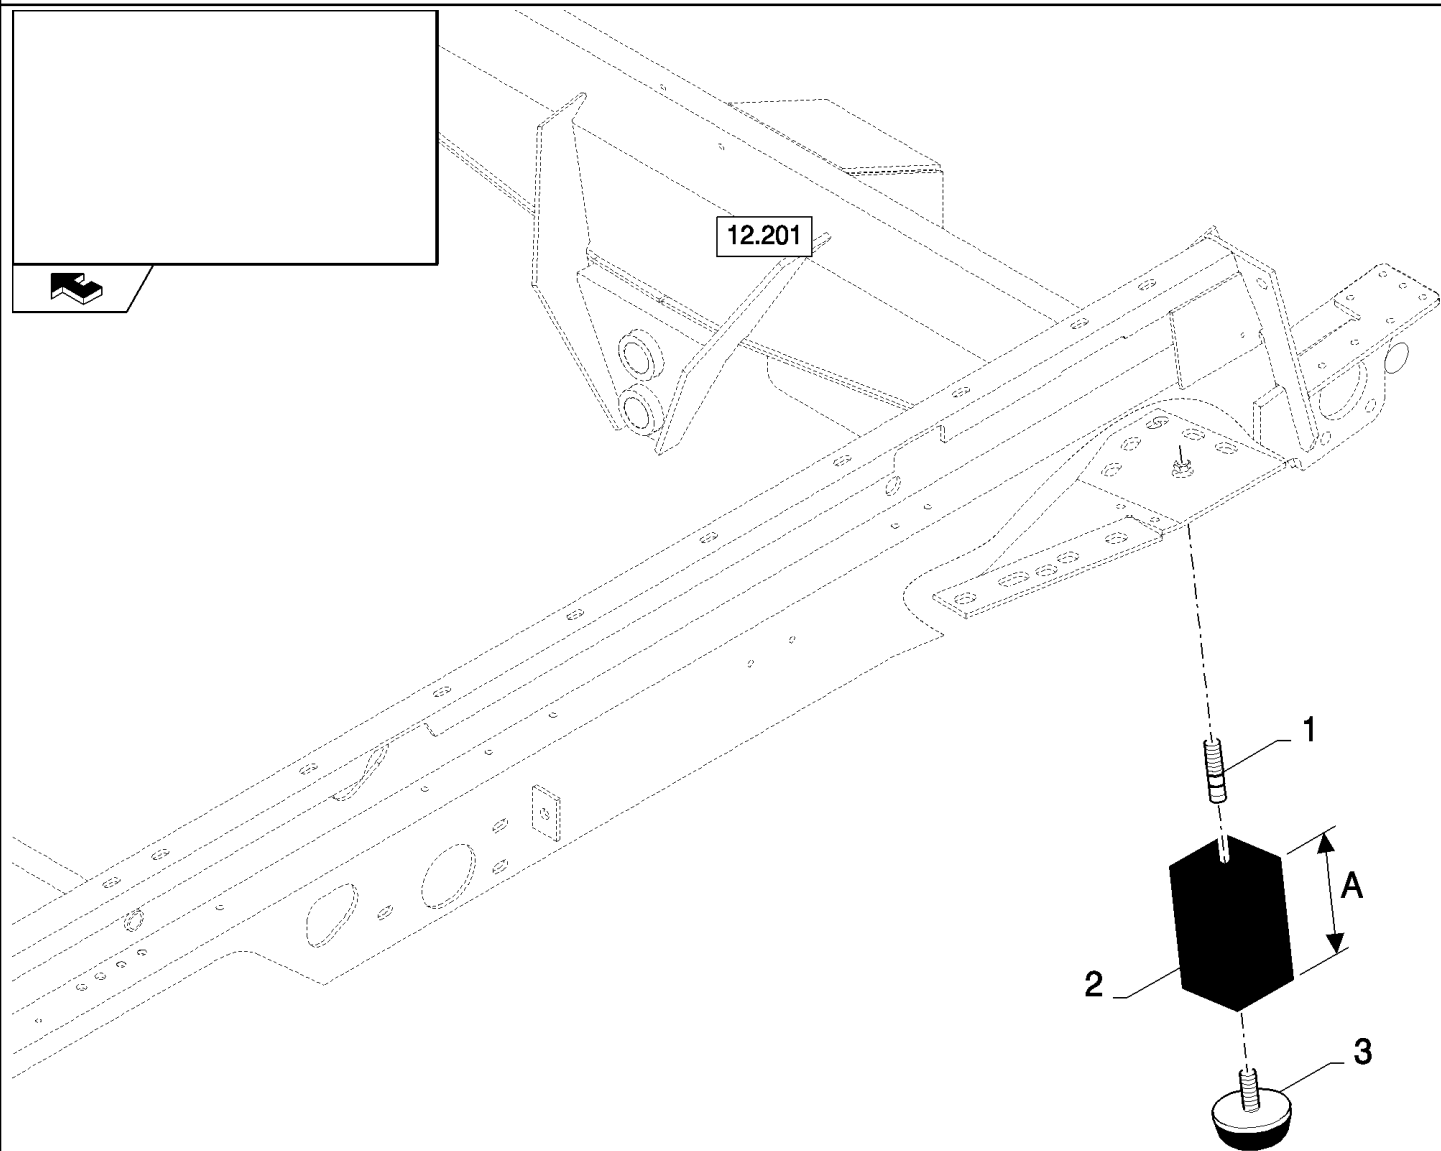

12.207(01) PIVOTING RESTRICTIONS FOR STEERING VALVE

12.207(01) PIVOTING RESTRICTIONS FOR STEERING VALVE

сылка	Номер детали	Кол-во	Описание
1	412593	2	BOLT,
2	417299	2	STOP, A=90MM
3	190029	2	INSULATOR BLOCK,