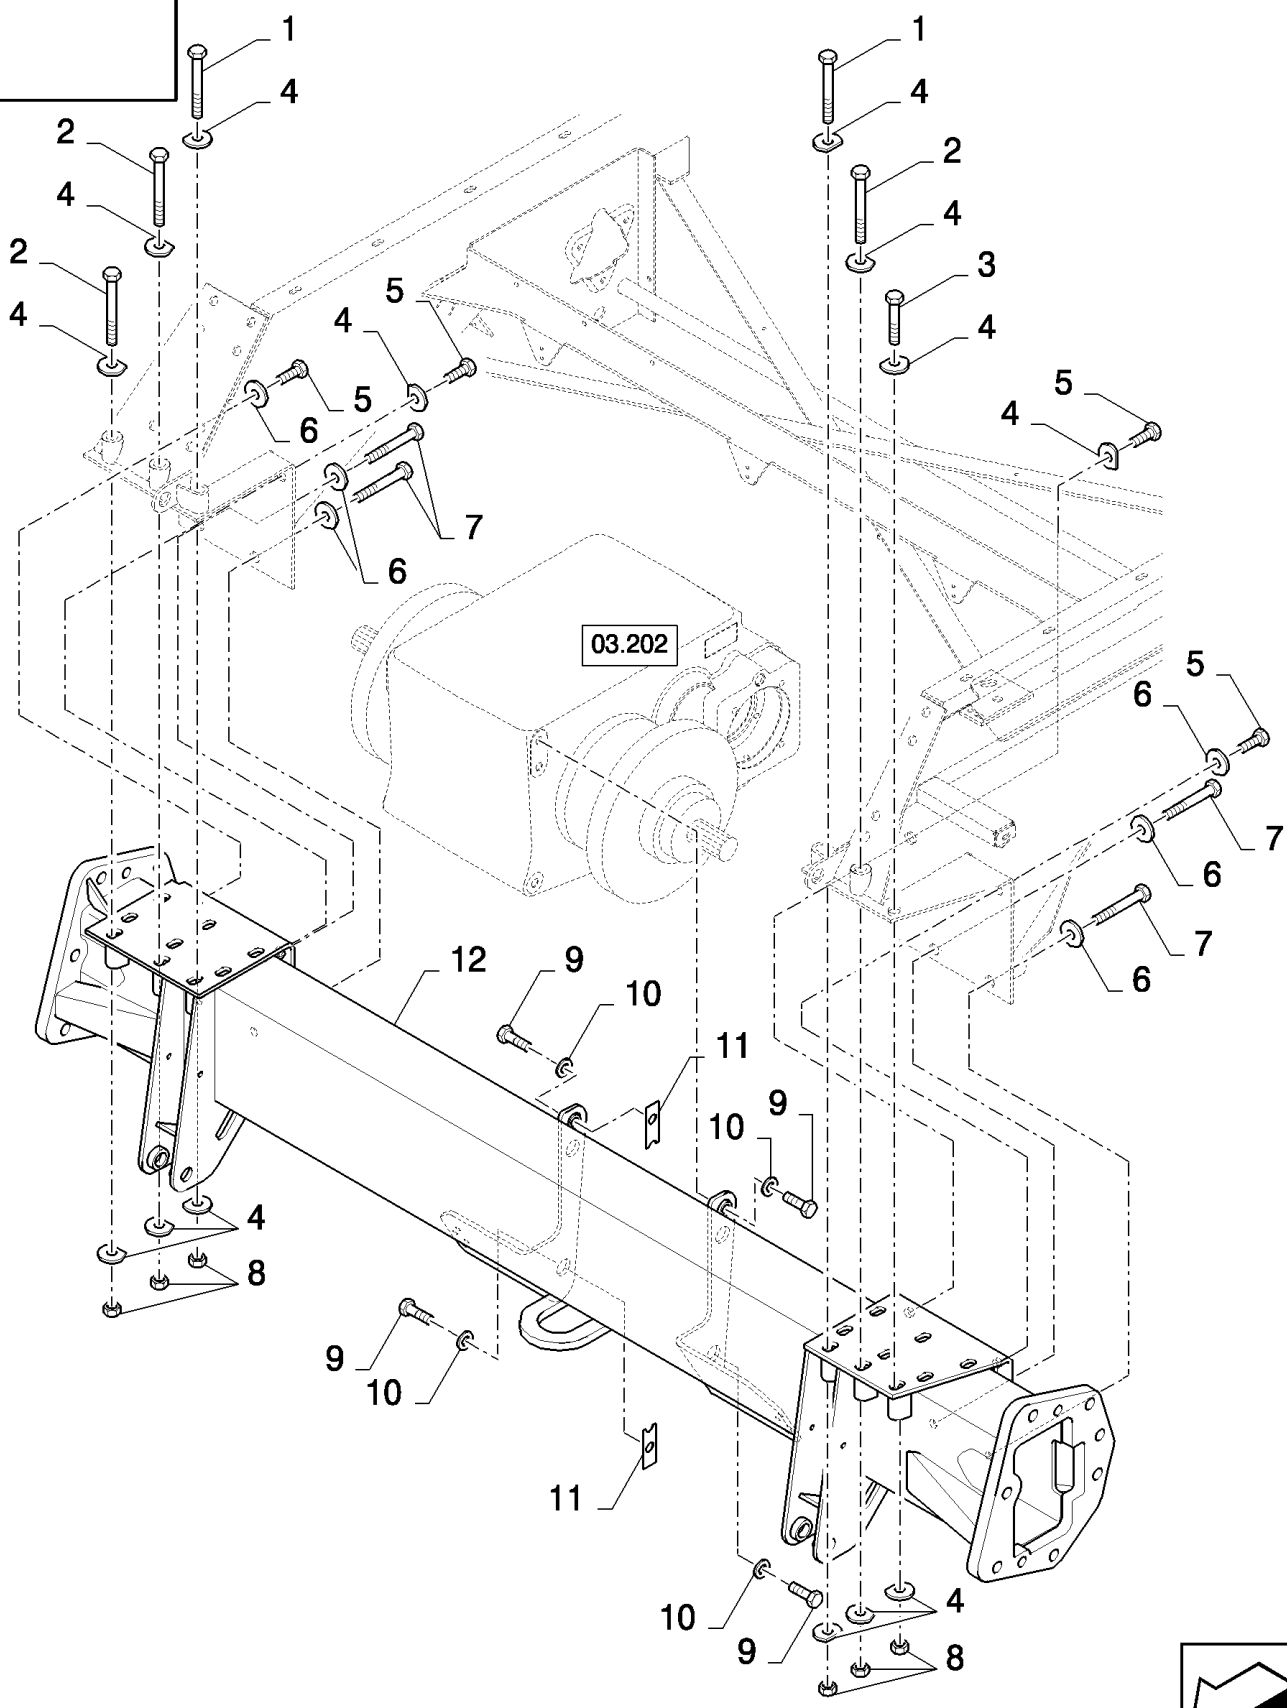

CS6090 COMBINE (9/06-) - Front Axle

04.201(01) FRONT AXLE

сылка	Номер детали	Кол-во	Описание
1	334967	2	BOLT, Hex, M16 x 140, 8.8,
2	362573	3	BOLT, Hex, M16 x 150, 8.8,
3	374889	1	BOLT, Hex, M16 x 100, 8.8,
4	333041	15	WASHER,
5	43168	4	BOLT, Hex, M16 x 40, 8.8,
6	333040	5	WASHER,
7	43874	4	BOLT, Hex, M16 x 110, 8.8,
8	100020	6	NUT, M16, CI 8,
9	120090	6	BOLT, Hex, M16 x 50, 8.8,
10	394631	6	WASHER,
11	84073986	2	SHIM,
12	84454953	1	AXLE, FRONT,