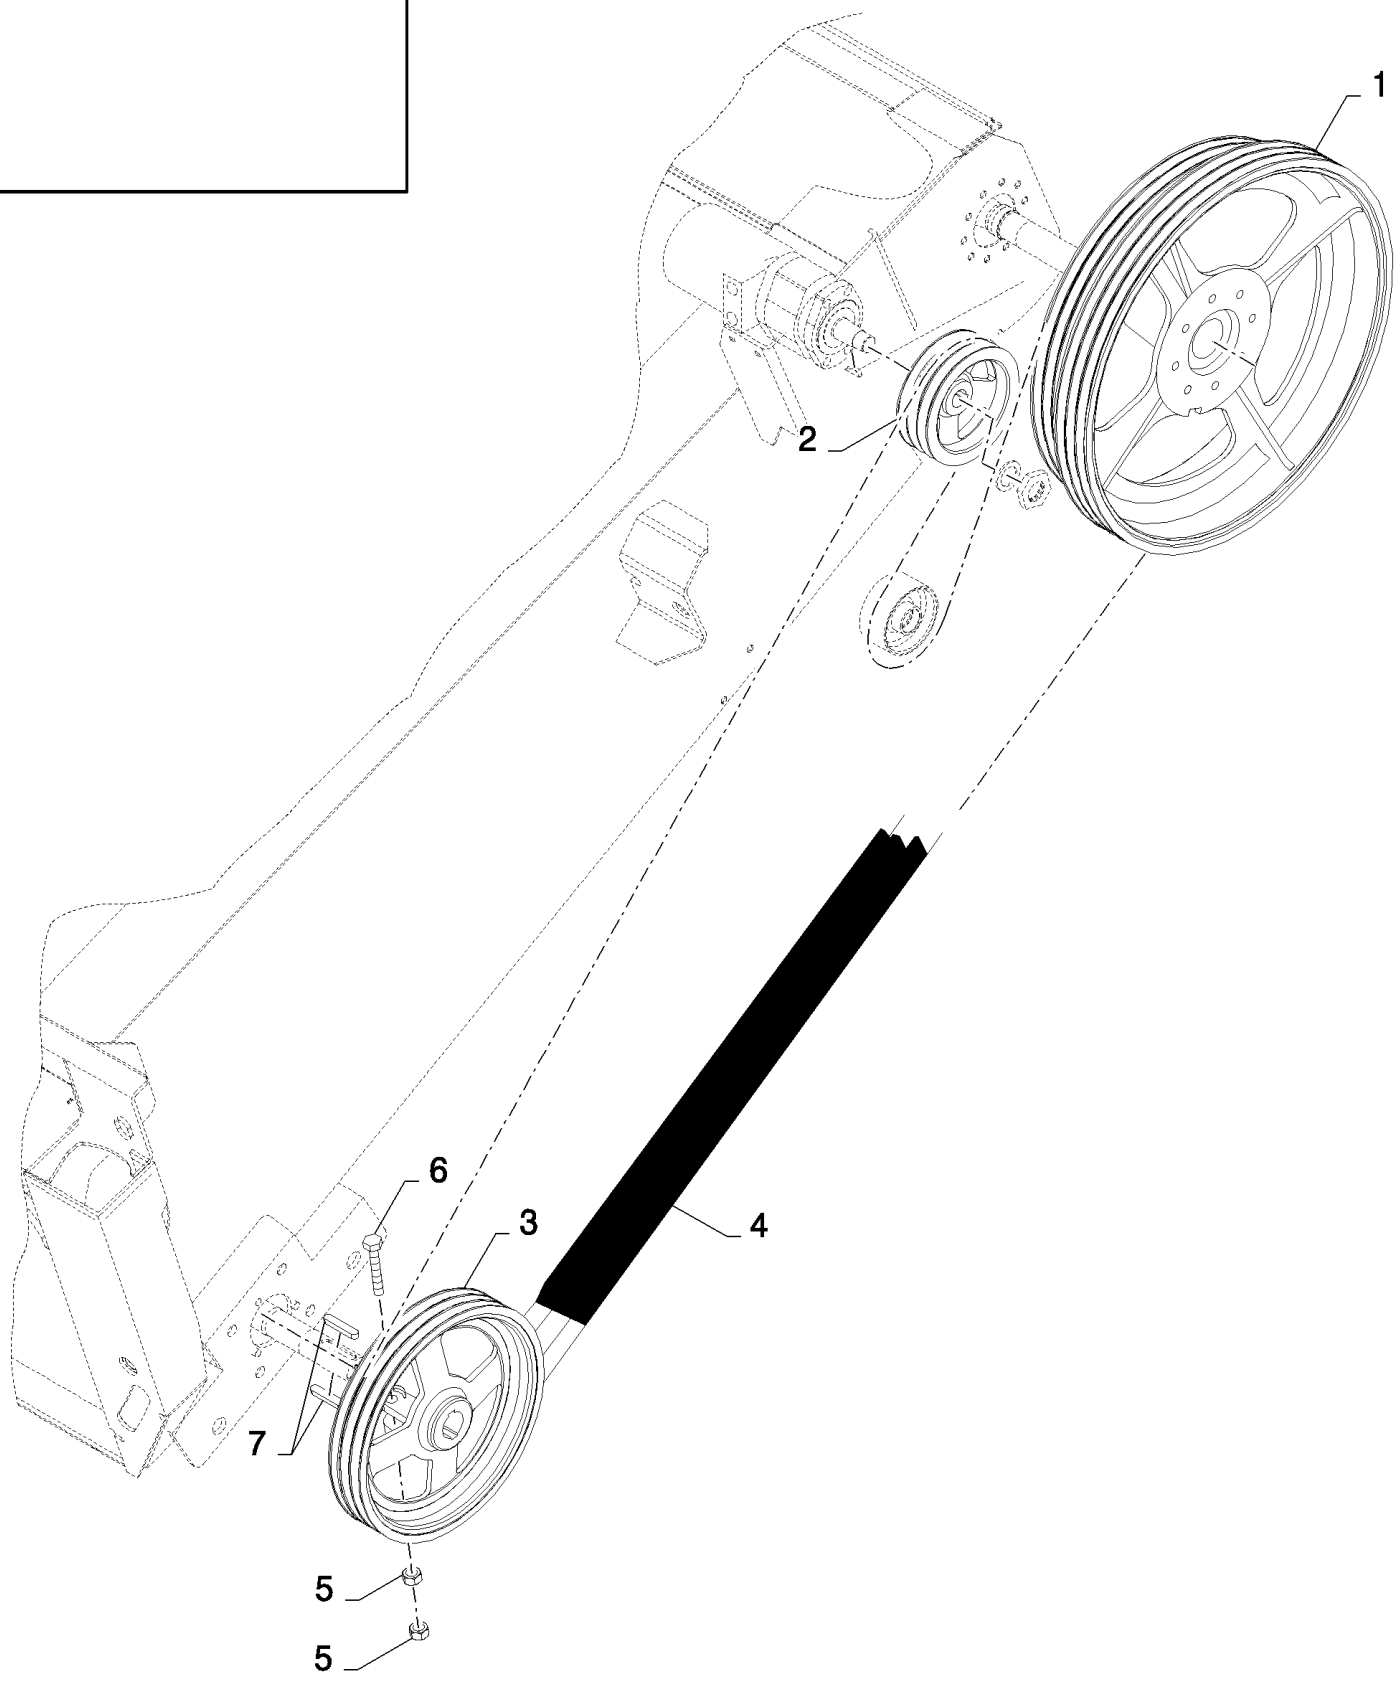

18.87338847(01) CORN DRIVE REBUILD KIT - 3HB

сылка	Номер детали	Кол-во	Описание
	87338847	1	DIA KIT, HARVESTER,
1	84980479	1	PULLEY,
2	84980478	1	PULLEY,
3	84980424	1	PULLEY,
4	84991234	1	BELT, TRANSMISSION,
5	100020	2	NUT, M16, CI 8,
6	350616	1	BOLT, Hex, M16 x 90, 8.8,
7	320607	2	KEY,