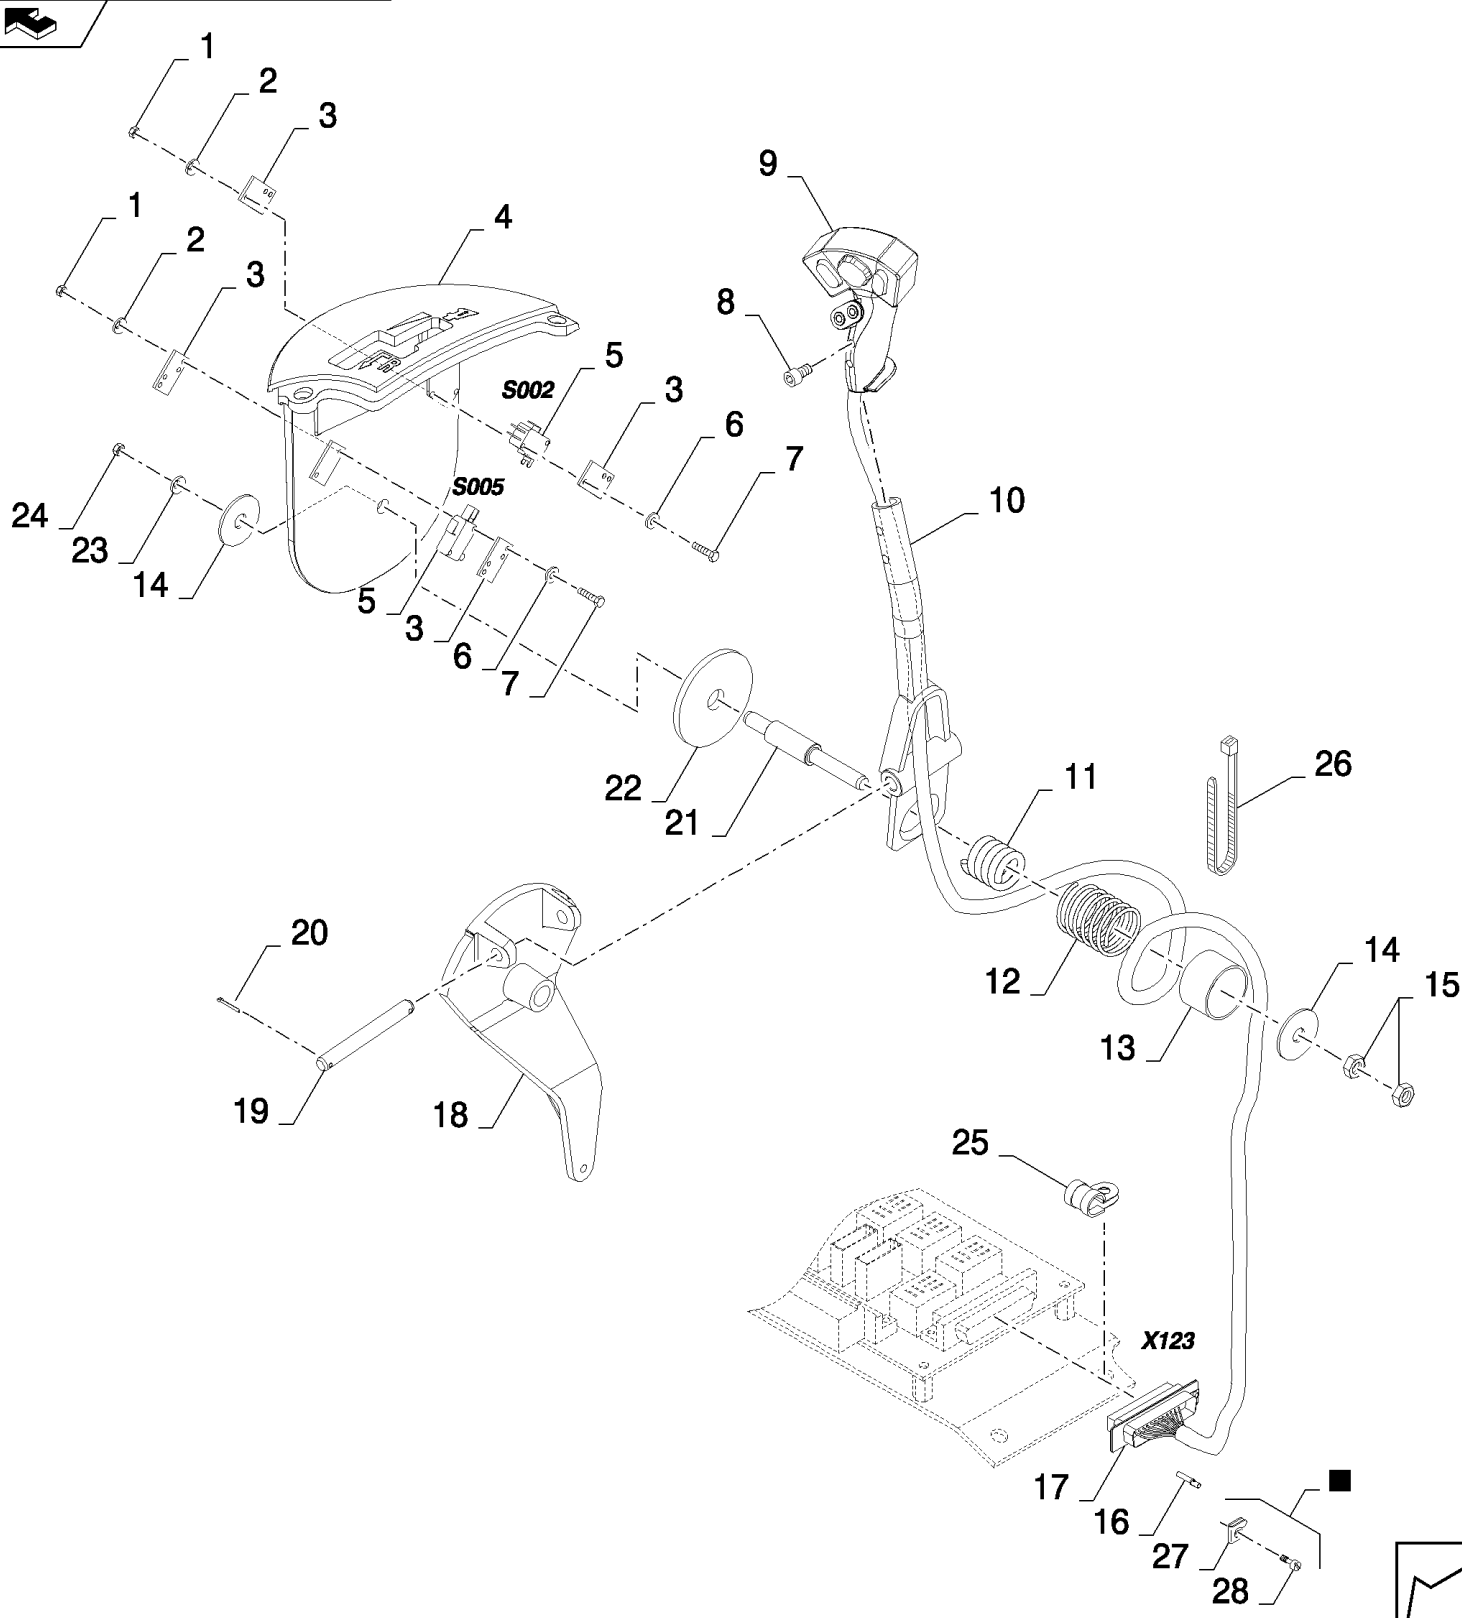

06.206(01) RIGHT HAND CONSOLE

сылка	Номер детали	Кол-во	Описание
1	86508812	4	NUT, M3, CI 8,
2	412547	4	WASHER, Serr, M3, 3MM
3	84002065	4	PLATE,
4	84320424	1	COVER,
5	399159	2	SWITCH,
6	412548	4	WASHER, 3MM
7	9839301	4	SCREW, Cross Pan Hd, M3 x 35, M3x35
8	89819756	2	SCREW, M4x8
9	84100239	1	HANDLE,
10	84814235	1	HANDLE,
11	320502	1	SPRING,
12	750881	1	SPRING,
13	84007406	1	BUSHING,
14	140219	2	WASHER,
15	84807411	2	NUT, Thin, M10 x 1.5, CI 04,
16	84018300	20	CONNECTOR, HYD.,
17	84018301	1	BLOCK, CONNECTING,
18	84400377	1	CONNECTION, SWIVEL,
19	412102	1	PIN,
20	130003	2	PIN, SPLIT (COTTER), M3.2 x 20,
21	9819970	1	SHAFT,
22	84056641	1	DISC,
23	140045	1	WASHER, SPRING, Belleville, M10,
24	100016	1	NUT, M10, CI 8,
25	9507809	1	CLAMP,
26	323597	1	STRAP, CABLE,
27	NSS	1	NOT SERVICED SEPARATELY,
28	NSS	1	NOT SERVICED SEPARATELY,
29	84018302	1	KIT, (27, 28)